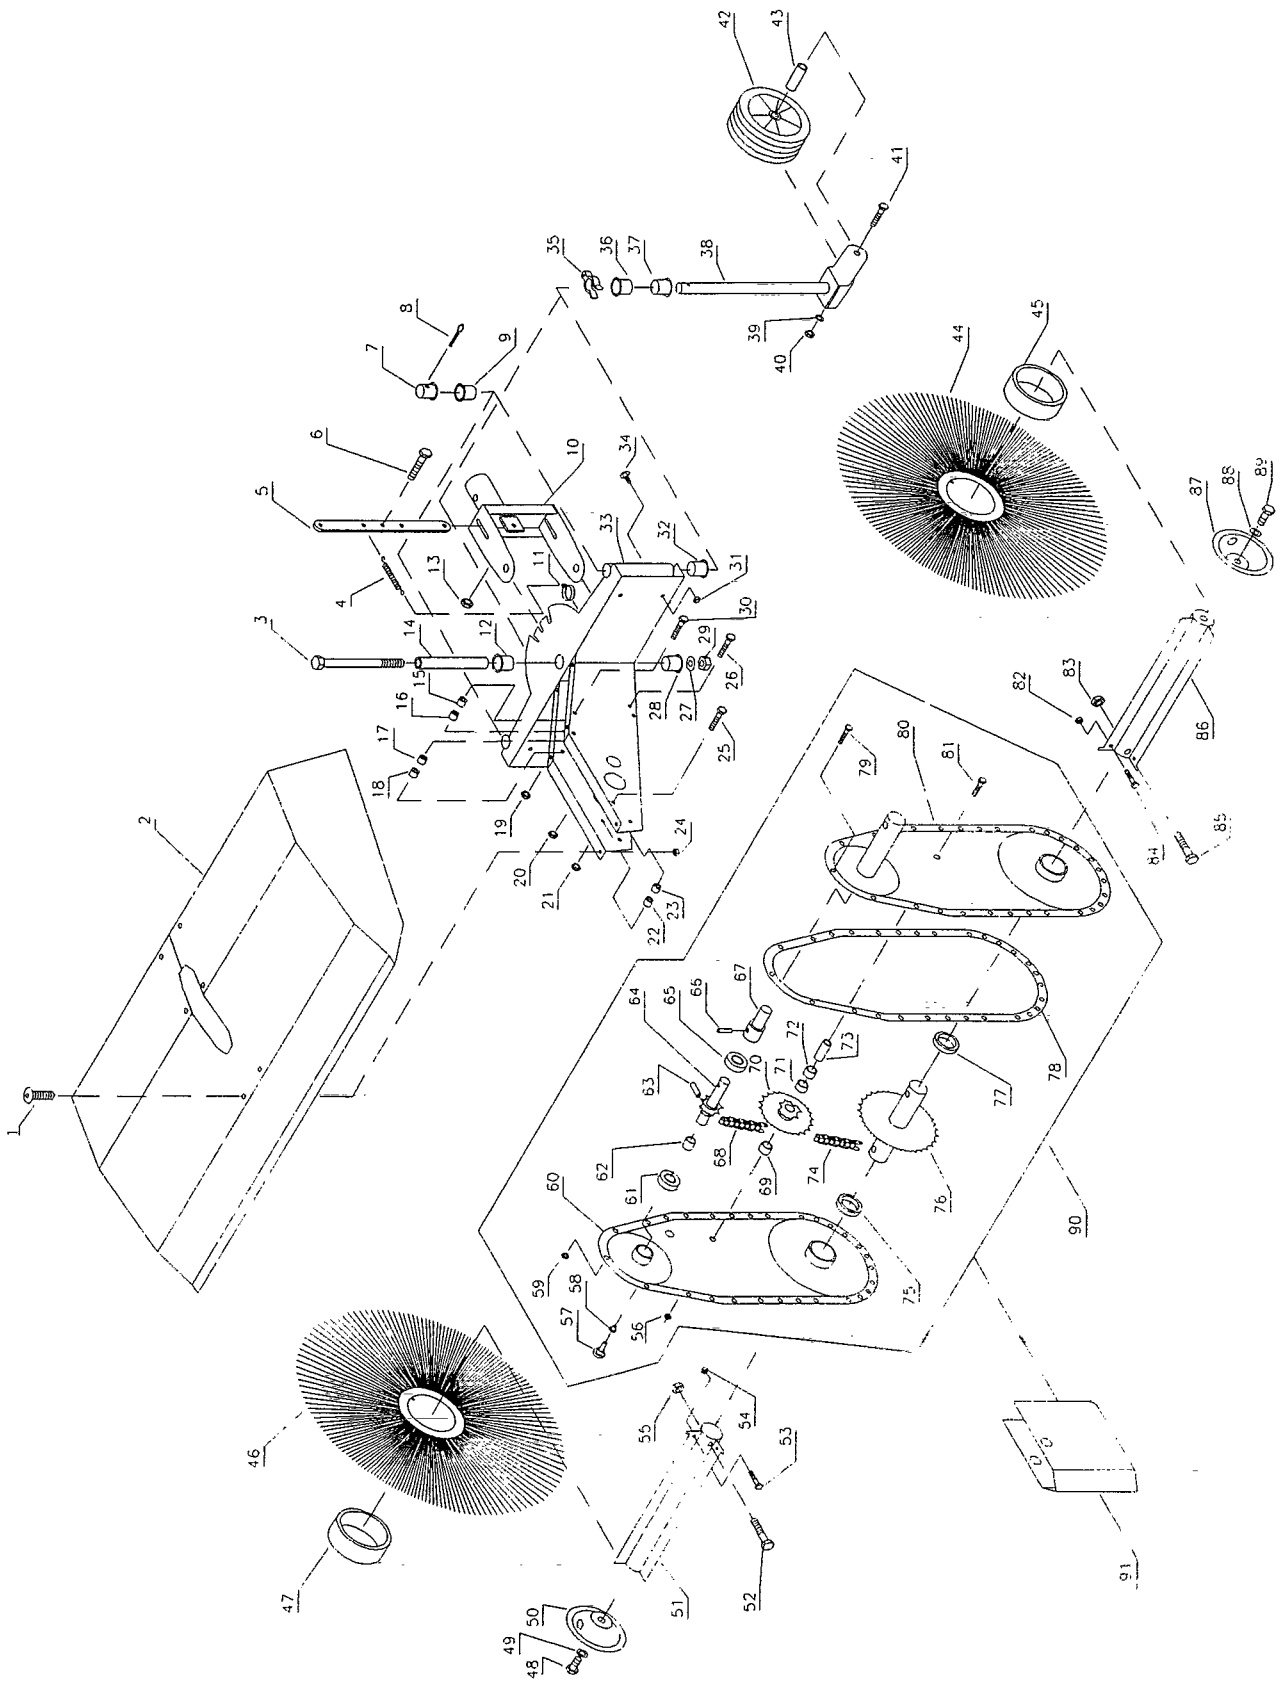

**Reservedelsliste  
Ersatzteilliste  
Spare Parts List  
Liste De Pièces Detachées**

**Power Flex System**

**Fejekost  
Kehrmaschine  
Sweeper  
Brosse**

Art nr.: PFS kost 96  
Fra serie nr.: 10000

Nr.	Best. nr.	Stk	Beskrivelse DK	Beschreibung D	Description GB	Description F
01	90122401	6	Skrue M5x12	Schraube M5x12	Screw M5x12	Vis M5x12
02	92500100	1	ABS Plastskaerm	ABS Plastik schirm	ABS Plastic guard	ABS Plastic écran
03	90102994	1	Stålbolt M12x150	Schraube M12x150	Bolt M12x150	Vis M12x150
04	92500101	1	Fjeder	Feder	Spring	Ressort
05	92500102	1	Låsepal	Sperrhacken	Ratchet lock	Cliquet d'arrêt
06	90102883	1	Stålbolt M6x20	Schraube M6x20	Bolt M6x20	Vis M6x20
07	92500103	2	Plastbøs med hul	Buchse mit loch	Bushing with hole	Entretoise a. trou
08	90113211	2	Stålsplit	Federsplint	Cotter pin	Goupille
09	92500104	2	Plastbøs	Plastik buchse	Plastic bushing	Entretoise-plastic
10	92500105	1	Gaffelkonsol	Gabelkonsolle	Forkbracket	Console de fourc.
11	92500121	1	Holder for fjeder	Halterung	Handle retainer	Support
12	92500104	2	Plastbøs	Plastik buchse	Plastic bushing	Entretoise-plastic
13	90100691	1	Låsemøtrik M6	Mutter M6	Lock nut M6	Vis M6
14	92500106	1	Afstandsrør	Buchse	Bushing	Entretoise
15	92500107	1	Bøs	Buchse	Bushing	Entretoise
16	92500107	1	Bøs	Buchse	Bushing	Entretoise
17	92500107	1	Bøs	Buchse	Bushing	Entretoise
18	92500107	1	Bøs	Buchse	Bushing	Entretoise
19	90180951	1	Flangemøtrik M6	Flansch mutter	Flanged nut	Vis à bride
20	90180951	1	Flangemøtrik M6	Flansch mutter	Flanged nut	Vis à bride
21	90180951	1	Flangemøtrik M6	Flansch mutter	Flanged nut	Vis à bride
22	92500107	1	Bøs	Buchse	Bushing	Entretoise
23	92500107	1	Bøs	Buchse	Bushing	Entretoise
24	90180950	6	Flangemøtrik M5	Flansch mutter	Flanged nut	Vis à bride
25	90102734	1	Stålbolt M6x50	Schraube M6x50	Bolt M6x50	Vis M6x50
26	90102734	1	Stålbolt M6x50	Schraube M6x50	Bolt M6x50	Vis M6x50
27	90102200	1	Stjerneskiye M12	Sternscheibe M12	Tooth lock M12	Rondelle à dents
28	92500104	1	Plastbøs	Buchse	Bushing	Entretoise
29	90100664	1	Stålmøtrik M12	Mutter M12	Nut M12	Ecrou M12
30	90102734	1	Stålbolt M6x50	Schraube M6x50	Bolt M6x50	Vis M6x50
31	90180950	4	Flangemøtrik M5	Flansch mutter	Flanged nut	Vis à bride
32	92500104	2	Plastbøs	Buchse	Bushing	Entretoise
33	92500108	1	Stel	Chassis	Chassis	Châssis
34	90122401	4	Skrue M5x12	Schraube M5x12	Screw M5x12	Vis M5x12
35	90307742	16	Plastclips	Plastik clips	Plasticclip	Plasticattache
36	92500104	2	Plastbøs	Buchse	Bushing	Entretoise
37	92500104	2	Plastbøs	Buchse	Bushing	Entretoise
38	92500109	2	Hjulgaffel	Radgabel	Fork	Fourchette
39	90102199	2	Stjerneskiye M10	Sternscheibe M10	Tooth lock M10	Rondelle à dents
40	90100663	2	Stålmøtrik M10	Mutter M10	Nut M10	Ecrou M10
41	90102946	2	Stålbolt M10x60	Schraube M10x60	Bolt M10x60	Vis M10x60
42	90304100	2	Plasthjul	Plastikrad	Plasticwheel	Plasticrouage
43	90001142	2	Hjulbøs	Buchse	Bushing	Entretoise
44	92500111	8	Vejfejer	Strassenfegenring	Streetsweeping	Balayerrondelle
45	92500112	7	Afstandsrør	Buchse	Bushing	Entretoise
46	92500111	8	Vejfejer	Strassenfegenring	Streetsweeping	Balayerrondelle
47	92500112	7	Afstandsrør	Buchse	Bushing	Entretoise
48	90102772	1	Sætskrue M10x25	Schraube M10x25	Screw M10x25	Vis M10x25
49	90102199	1	Stjerneskiye M10	Sternscheibe M10	Tooth lock M10	Rondelle à dents
50	92500113	1	Endeskål	Endeschale	Bottombowl	CoupeTube à
51	92500114	1	Børsterør	Bürsterrohr	Brushtube	brosser
52	90102916	1	Stålbolt M8x45	Schraube M8x45	Bolt M8x45	Vis M8x45
53	90102881	3	Stålbolt M6x12	Schraube M6x12	Bolt M6x12	Vis M6x12
54	90180951	3	Flangemøtrik M6	Flansch mutter	Flanged nut	Vis à bride
55	90100692	1	Låsemøtrik M8	Mutter M8	Lock nut M8	Vis M8
56	90100692	1	Låsemøtrik M8	Mutter M8	Lock nut M8	Vis M8
57	90000323	1	Olieprop	Ölstropfen	Oilplug	Cheville
58	90000324	1	Bøs for olieprop	Buchse f. Öleinfüll.	Bushing f. oilplut	Entretoise
59	90100660	25	Stålmøtrik M5	Mutter M5	Nut M5	Ecrou M5