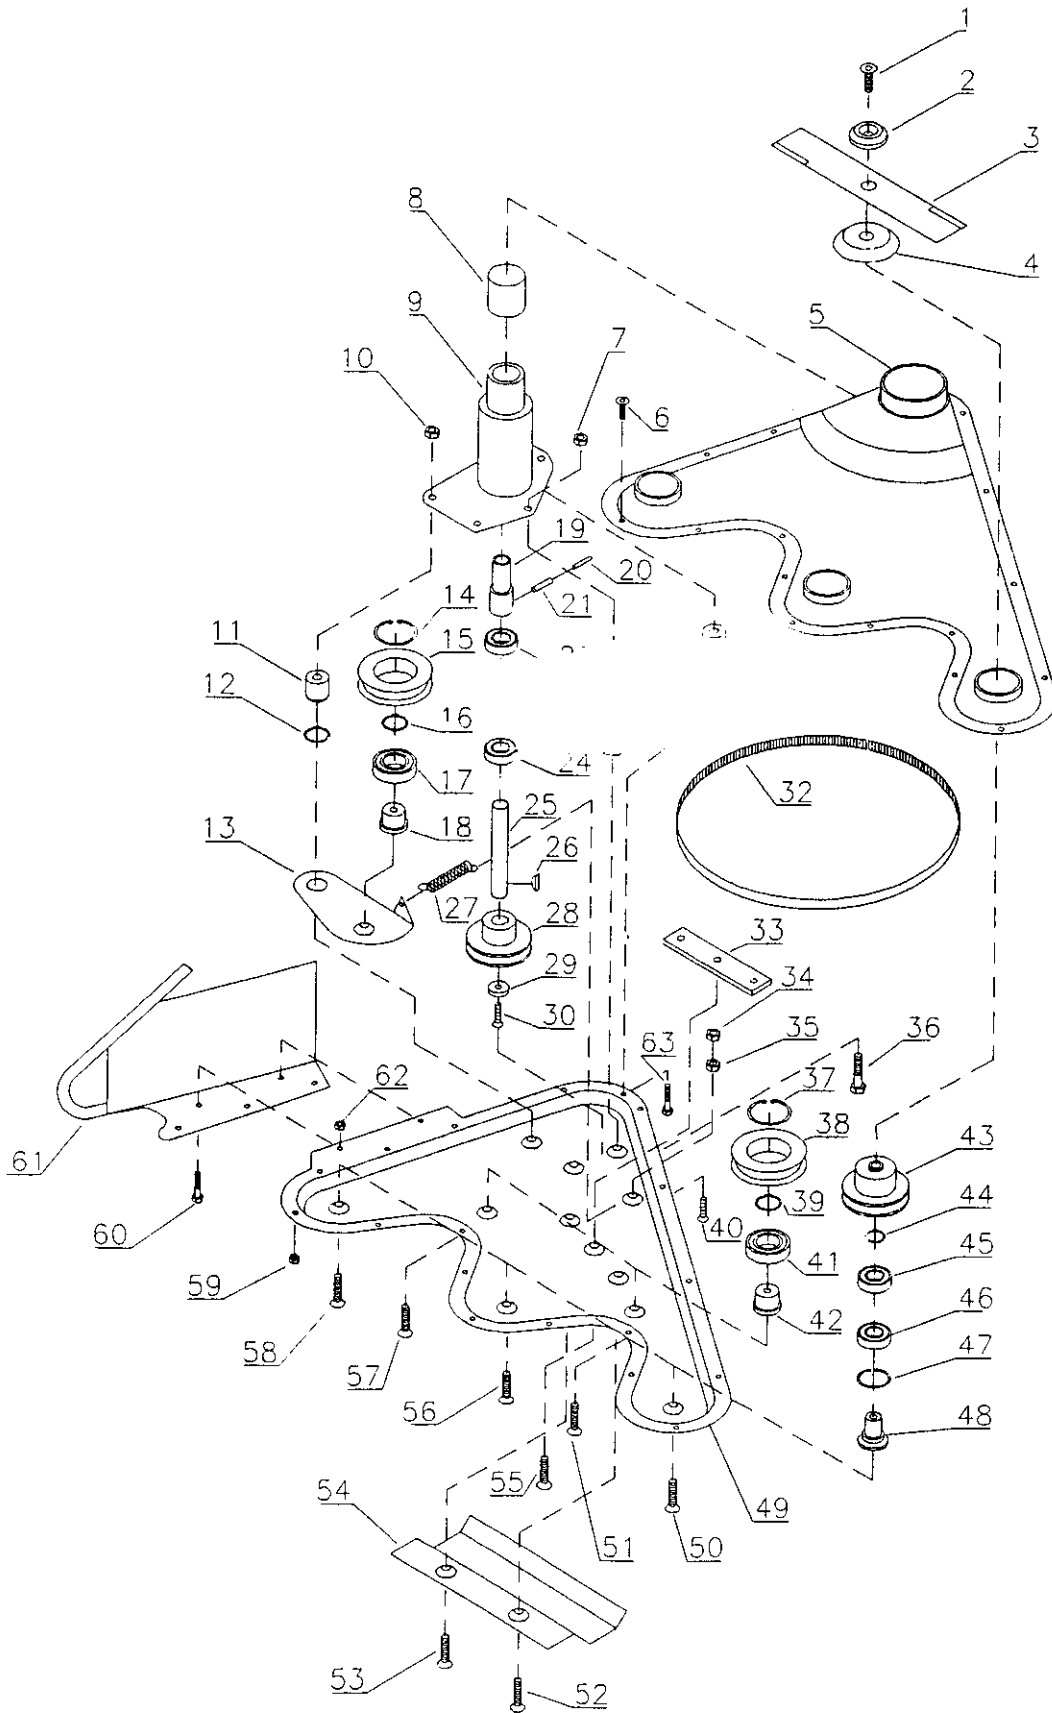

**Reservedelsliste
Ersatzteilliste
Spare Parts List
Liste De Pièces Detachées**

Power Flex System

**Afgrødehøster
Getreidemäher
Crop cutter
Taille-bordures**

**Art nr.: Høster
Fra serie nr.: 10000**

Nr.	Best. nr.	Stk	Beskrivelse DK	Beschreibung D	Description GB	Description F
01	90151146	3	Stålbolt kva. 10.9	Schraube	Screw	Vis
02	92500400	3	Stålskive for knive	Scheibe	Washer	Rondelle
03	92500401	3	Kniv	Messer	Knife	Fraise
04	92500402	3	Skål for kniv	Schale	Bowl	Coupe
05	92500403	1	Overdel for høster	Abdeckung	Plastic sheet	Ecran de plastic
06	90122401	17	Specialskrue	Schraube	Screw	Vis
07	90100692	3	Låsemøtrik kva8.8	Mutter	Lock nut	Ecrou
08	92500002	1	Plastprop	Staubkappe	Dust cap	Bouton
09	92500404	1	Lejehus	Lagerhaus	Bearing house	Roulem maison
10	90100692	1	Låsemøtrik kva8.8	Mutter	Nut	Ecrou
11	92500405	1	Bøsning str. arm	Buchse	Bushing	Entretoise
12	90102492	1	Seegering	Sprenging	Circlips	Circlip
13	92500406	1	Strammearm	Spannrollen Arm	Arm f. belt tighten.	Console
14	90102627	1	Seegering	Sprenging	Circlips	Circlip
15	92500407	1	Strammerulle	Spannrolle	Belt tightener	Pulley
16	90102495	1	Seegering	Sprenging	Circlips	Circlip
17	90200248	1	Kugleleje	Kugellager	Ball bearing	Roulem. à billes
18	92500408	1	Akseltap str. arm	Zapfwelle spannrol.	Axle	Éssieu
19	92500013	1	Firkantbøs	Übergangsrohr	Reducing pipe	Raccord
20	90104432	1	Rørstift	Spannsplit	Cotter pin	Goupille
21	90104480	1	Rørstift	Spannsplit	Cotter pin	Goupille
22	90200222	1	Kugleleje	Kugellager	Ball bearing	Roulem. à billes
23	92500409	1	Afstandsبøsning	Buchse	Bushing	Entretoise
24	90200222	1	Kugleleje	Kugellager	Ball bearing	Roulem. à billes
25	92500410	1	Aksel m. notgang	Welle mit notgang	Axle with key slot	Éssieu a. rainure
26	90101267	1	Woodruffkile	Passfeder	Key	Clavette
27	90000321	1	Returfjeder	Feder	Spring	Ressortp. tendeur
28	92500411	1	Remskive, indgang	Keilriemenscheibe	Pulley	Poulie
29	92500019	1	Skive for remskive	Scheibe	Washer	Rondelle
30	90100380	1	Stålbolt kva. 10.9	Schraube	Screw	Vis
31	92500412	2	Bøsning til lejehus	Buchse	Bushing	Entretoise
32	92500413	1	Kilerem	Keilriemen	V-belt	Courroie
33	92500414	1	Gevindstykke	Halterung	Bracket	Support
34	90100692	1	låsemøtrik kva.8.8	Mutter	Lock nut	Ecrou
35	90100692	1	låsemøtrik kva.8.8	Mutter	Lock nut	Ecrou
36	90151139	2	Stålbolt kva. 10.9	Schraube	Screw	Vis
37	90102627	2	Seegering	Sprenging	Circlips	Circlip
38	92500407	2	Strammerulle	Spannrolle	Pulley	Poulie
39	90102495	2	Seegering	Sprenging	Circlips	Circlip
40	90100402	1	Stålbolt kva. 10.9	Schraube	Screw	Vis
41	90200248	2	Kugleleje	Kugellager	Ball bearing	Roulem. à billes
42	92500415	2	Akseltap str.rulle	Zapfwelle	Axle	Éssieu
43	92500416	3	Remskive, knive	Keilriemenscheibe	Pulley	Poulie
44	90102487	3	Seegering	Sprenging	Circlips	Circlip
45	90200222	3	Kugleleje	Kugellager	Ball bearing	Roulem. à billes
46	90200222	3	Kugleleje	Kugellager	Ball bearing	Roulem. à billes
47	90102615	3	Seegering	Sprenging	Circlips	Circlip
48	92500417	3	Akseltap for knive	Zapfwelle	Axle	Éssieu
49	92500448	1	Stålbund	Stahlichassis	Steelchassis	Partie infériur
50	90151148	1	Stålbolt kva. 10.9	Schraube	Screw	Vis
51	90151136	1	Stålbolt kva. 10.9	Schraube	Screw	Vis
52	90151134	1	Stålbolt kva. 10.9	Schraube	Screw	Vis
53	90151134	1	Stålbolt kva. 10.9	Schraube	Screw	Vis
54	92500419	1	Slæbesko	Schlittenschuhe	Drag shoe	Sabot de haler
55	90151134	1	Stålbolt kva. 10.9	Schraube	Screw	Vis
56	90151148	1	Stålbolt kva. 10.9	Schraube	Screw	Vis
57	90151136	1	Stålbolt kva. 10.9	Schraube	Screw	Vis
58	90151148	1	Stålbolt kva. 10.9	Schraube	Screw	Vis
59	90180950	17	Flangemøtrik	Mutter	Nut	Ecrou
60	90102722	2	Stålbolt kva. 8.8	Schraube	Screw	Vis
61	92500449	1	Stråskiller	Seiten Abdeckung	Side bracket	Support
62	90180951	1	Flangem. kva. 8.8	Mutter	Nut	Ecrou
63	90151137	1	Stålbolt kva. 10.9	Schraube	Screw	Vis
64	92500438	1	Bøsning	Buchse	Bushing	Entretoise