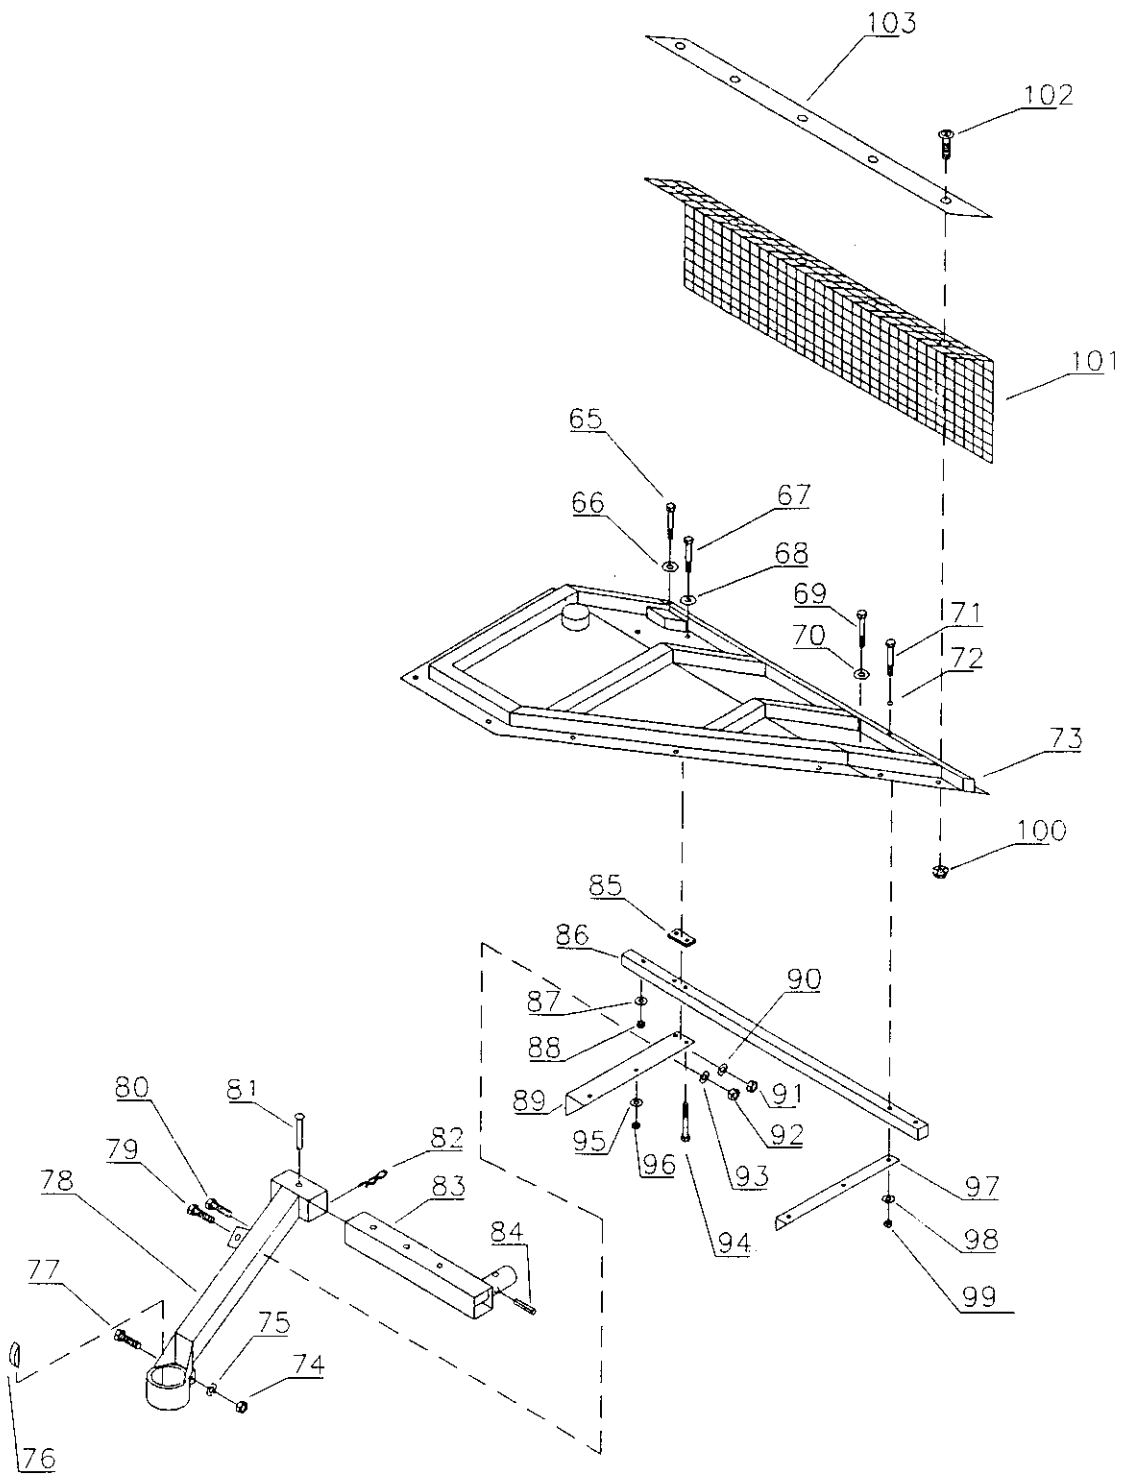

Nr.	Best. nr.	Stk	Beskrivelse DK	Beschreibung D	Description GB	Description F
65	90102731	1	Stålbolt kva. 8.8	Schraube	Screw	Vis
66	90104614	1	Skæmskiver	Scheibe	Washer	Rondelle
67	90102731	4	Stålbolt kva. 8.8	Schraube	Screw	Vis
68	90104614	4	Skærmskive	Scheibe	Washer	Rondelle
69	90102731	4	Stålbolt kva. 8.8	Schraube	Screw	Vis
70	90104614	4	Skærmskive	Scheibe	Washer	Rondelle
71	90102731	2	Stålbolt kva. 8.8	Schraube	Screw	Vis
72	90104614	2	Skærmskive	Scheibe	Washer	Rondelle
73	92500421	1	Basisskærm	Basisschirm	Basic cover	Ecran de plastic
74	90100662	1	Stålmøtrik kva.8.8	Mutter	Nut	Ecrou
75	90102198	1	Låseskive	Federscheibe	Lock washer	Rondelle frein
76	90101267	1	Woodruffkile	Passfeder	Key	Clavette
77	90151137	1	Stålbolt kva. 8.8	Schraube	Screw	Vis
78	92500424	1	Monteringsbom	Konsole	Console	Console
79	90102921	1	Stålbolt kva. 8.8	Schraube	Screw	Vis
80	90102921	1	Stålbolt kva. 8.8	Schraube	Screw	Vis
81	90000006	1	Splitbolt	Steckbolzen	Cotter bolt	Boulon á goupille
82	90000057	1	Split	Splint	Cotter pin	Goupille
83	92500425	1	Tværmbom	Konsole	Console	Console
84	90104528	1	Rørstift	Spannstift	Cotter pin	Goupille
85	92500426	1	Gevindstykke	Halterung	Bracket	Support
86	92500550	1	RHS-profil,skærm	Stahlhalter	Steel bracket	Support
87	90102309	1	Planskive	Planscheibe	Washer	Rondelle
88	90180951	1	Flangem. kva.8.8	Mutter	Nut	Ecrou
89	92500551	1	Vinkelholder, stor	Vinkelhalter	Bracket	Support
90	90102309	1	Planskive	Planscheibe	Washer	Rondelle
91	90100692	1	Låsemøtrik kva8.8	Mutter	Nut	Ecrou
92	90100692	1	Låsemøtrikkva.8.8	Mutter	Nut	Ecrou
93	90102309	1	Planskive	Planscheibe	Washer	Rondelle
94	90102731	2	Stålbolt kva. 8.8	Schraube	Screw	Vis
95	90102309	4	Planskive	Planscheibe	Washer	Rondelle
96	90100691	4	Låsemøtrik kva8.8	Mutter	Nut	Vis
97	92500552	1	Vinkelholder, lille	Vinkelhalter	Bracket	Support
98	90102309	4	Planskive	Planscheibe	Washer	Rondelle
99	90100691	4	Låsemøtrik kva8.8	Mutter	Nut	Ecrou
100	90180950	5	Flangemøtrik	Mutter	Nut	Ecrou
101	92500436	1	Net	Abdeckung	Protoc. cover	Ecran,plastic
102	90122401	5	Skrue	Schraube	Screw	Vis
103	92500451	1	Skinne	Schiene	Rail	Poignee