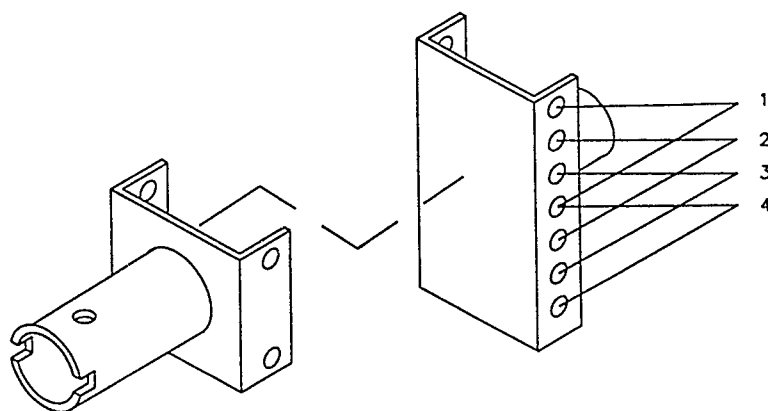

DK - Adapter til VISION 3003
 GB - Console for VISION 3003
 D - Vorsatzgerät zu VISION 3003
 F - Console de VISION 3003

1997/1

NR.	Best. nr.	Stk.	Beskrivelse	DK Bezeichnung	D Description	GB Description	F
1	90000006	1	Splitbolt	Steckbolzen	Cotter bolt	Boulon à goup.	
2	90000057	1	Split	Splint	Cutter pin	Goupille	
3	90100663	4	Møtrik	Mutter	Nut	Ecrou	
4	90102199	4	Låseskive	Federscheibe	Lock washer	Rondelle frein	
5	91087101	1	Adapter	handel Konsole	Console	Console	
6	90102772	4	Stålbolt	Schraube	Bolt	Vis	
7	91087102	1	Adapter	hundel Konsole	Console	Console	
8	91087100100	1	Adapter kpl.	Konsole Kpl.	Console Cpl.	Console Cpl.	

DK - Monterings vejledning
 GB - Mounting manual
 D - Montierungs Anleitung
 F - Manuel de l'utilisateur de montage

NR.	Hjulstørrelse Size Grösse Dimension	Best. Nr. Order Nr Best. Nr. Commande Nr.
1	350 x 8	91055500100
2	500 x 8	91056500100
3	400 x 10	91087000100
4	500 x 10	91087800100