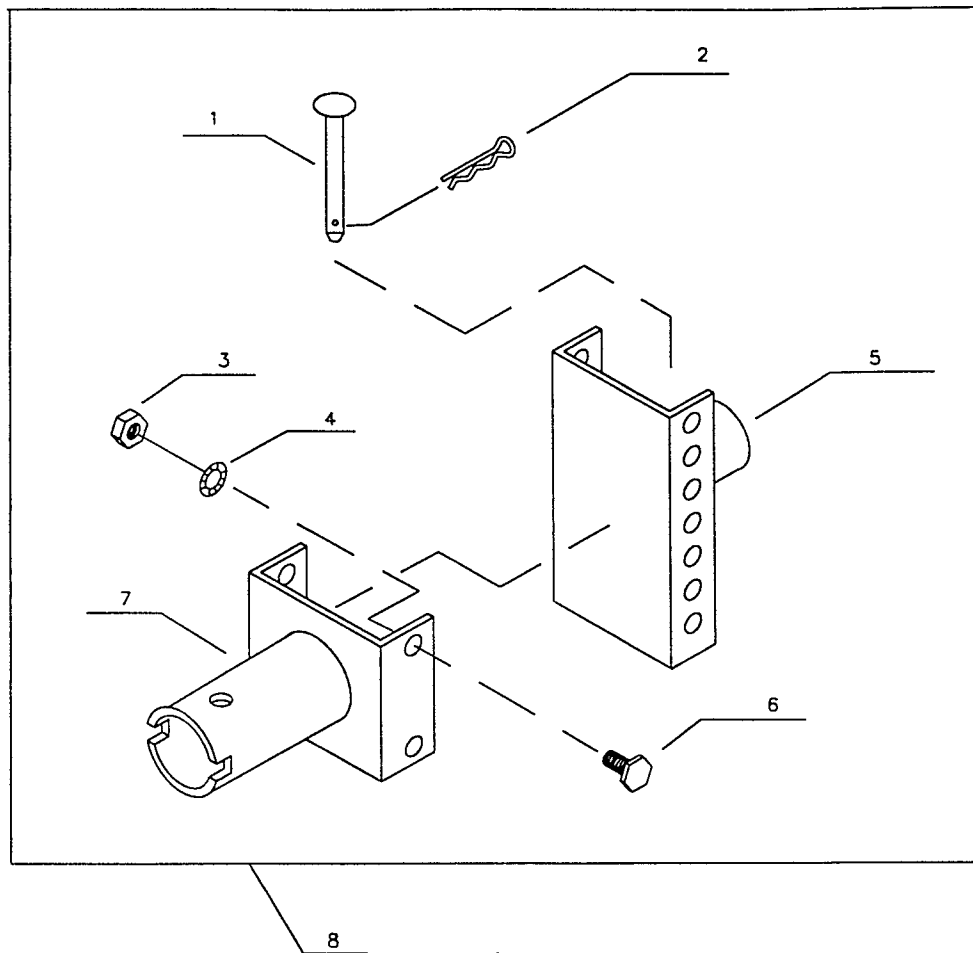

DK - Adapter til VISION 3003
 GB - Console for VISION 3003
 D - Vorsatzgerät zu VISION 3003
 F - Console de VISION 3003

1997/1

NR.	Best. nr.	Stk.	Beskrivelse	DK Bezeichnung	D Description	GB Description	F
1	90000006	1	Splitbolt	Steckbolzen	Cotter bolt	Boulon à goup.	
2	90000057	1	Split	Splint	Cutter pin	Goupille	
3	90100663	4	Møtrik	Mutter	Nut	Ecrou	
4	90102199	4	Låseskive	Federscheibe	Lock washer	Rondelle frein	
5	91087101	1	Adapter	handel Konsole	Console	Console	
6	90102772	4	Stålbolt	Schraube	Bolt	Vis	
7	91087102	1	Adapter	hundel Konsole	Console	Console	
8	91087100100	1	Adapter kpl.	Konsole Kpl.	Console Cpl.	Console Cpl.	

DK - Monterings vejledning
 GB - Mounting manual
 D - Montierungs Anleitung
 F - Manuel de l'utilisateur de montage

NR.	Hjulstørrelse Size Grösse Dimension	Best. Nr. Order Nr Best. Nr. Commande Nr.
1	350 x 8	91055500100
2	500 x 8	91056500100
3	400 x 10	91087000100
4	500 x 10	91087800100