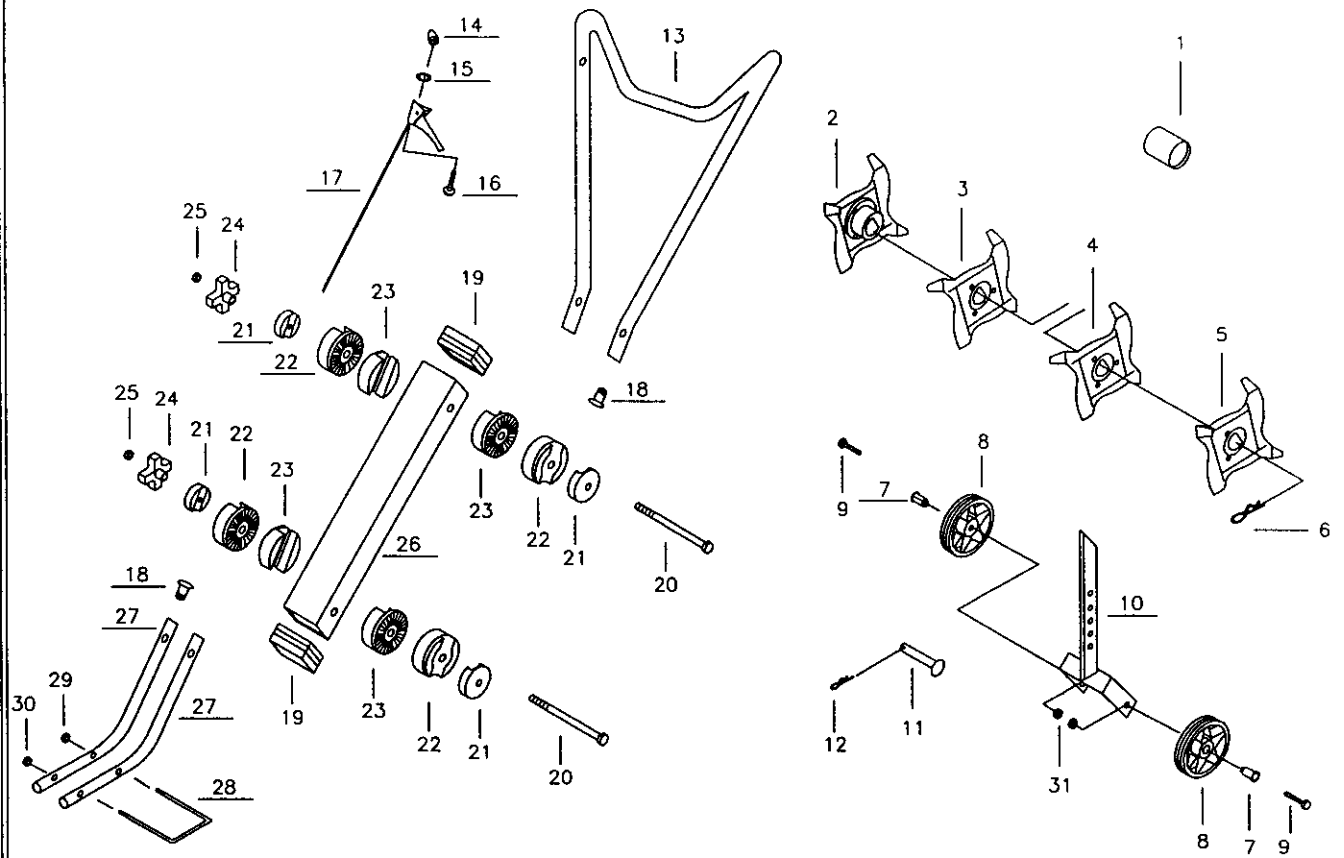

Pos.	Stk.	Best.nr.	DK	D	GB	F
1	1	90220008	Koblings skål	Kupplung	Clutch bowl	Collet d'assemblage
2	2	90100661	Møtrik	Mutter	Nut	Ecrou
3	1	90220006	Bagkonsol	Konsole	Console	Console
4	2	90102728	Sætskrue	Schraube	Screw	Vis
5	1	Robin grv025	Motor	Motor	Motor	Moteur
5	1	Texas 1E34F	Motor	Motor	Motor	Moteur
6	1	90220082	Slyngkobling 1E34F	Kupplung 1E34F	1E34F	Accouplement 1E34F
6	1	90220080	Slyngkobling Robin	Kupplung	Clutch	Accouplement mobile
7	2	90220054	Fjeder	Feder	Spring	Ressort
8	2	90220043	Beskyttelses bøs	Schutzbuchse	Bushing	Console
9	2	90220044	Filt skive	Filtz	Felt	Feutre
10	2	90220045	Pakning	Dichtung	Gasket	Joint
11	6	90220038	Sætskrue 1/4-20*7/8	Schraube 1/4-20*7/8	Screw 1/4-20*7/8	Vis 1/4-20*7/8
12	2	90220046	Messing leje	Lager	Bearing	Aiguilles
13	2	90220047	Afstandsskive	Scheibe	Washer	Rondelle
14	2	90220047	Afstandsskive	Scheibe	Washer	Rondelle
15	1	90220048	Udgangsaksel	Welle	Shaft	Arbre
16	1	90220049	Drivaksel	Antriebs welle	Shaft	Arbre
17	1	90220051	Lejeflange	Lagerflansch	Bearing	Aiguilles
18	1	90220050	Afstandsskive	Scheibe	Washer	Rondelle
19	1	90220039	Trykleje	Lager	Bearing	Aiguilles
20	1	90220052	Lejeflange	Lager	Bearingflange	Aiguilles
21	1	90220040	Aksel (kort)	Welle	Shaft	Arbre
22	1	90220041	Kugleleje	Lager	Bearing	Aiguilles
23	2	90220055	Luft/Justeringsskrue	Justierungsschraube	Oil screw	Vis
24	4	90102195	Løseskive	Scheibe	Washer	Rondelle
25	1	90220003	Transmission Robin	Transmission Robin	Übertragung Robin	Transmission Robin
25	1	90220004	Transmission 1E34F	Transmission 1E34F	Übertragung 1E34F	Transmission 1E34F
26	4	90102309	Skive	Scheibe	Washer	Rondelle
27	1	90220056	Afstandsskive	Scheibe	Washer	Rondelle
28	1	90220052	Messing leje	Lager	Bearing	Aiguilles
29	1	90628470	Logo	Aufkleber	Label	Marque
30	2	90220010	Knivskærm	Schutzdach	Sheet	Plaque
31	2	90220042	Popnitte	Niet	Rivet	Rivet
32	2	90628569	Advarsels label	Aufkleber	Label	Marque
33	1	90628261	Made in Denmark	Made in Denmark	Made in Denmark	Made in Denmark
34	1	90628610	CE label	CE label	CE label	CE label
35	1	90306500	Multifak EPOO 0,5 L	Multifak EPOO 0,5 L	Multifak EPOO 0,5 L	Multifak EPOO 0,5 L
36	4	90102889	Bolt	Schraube	Bolt	Vis