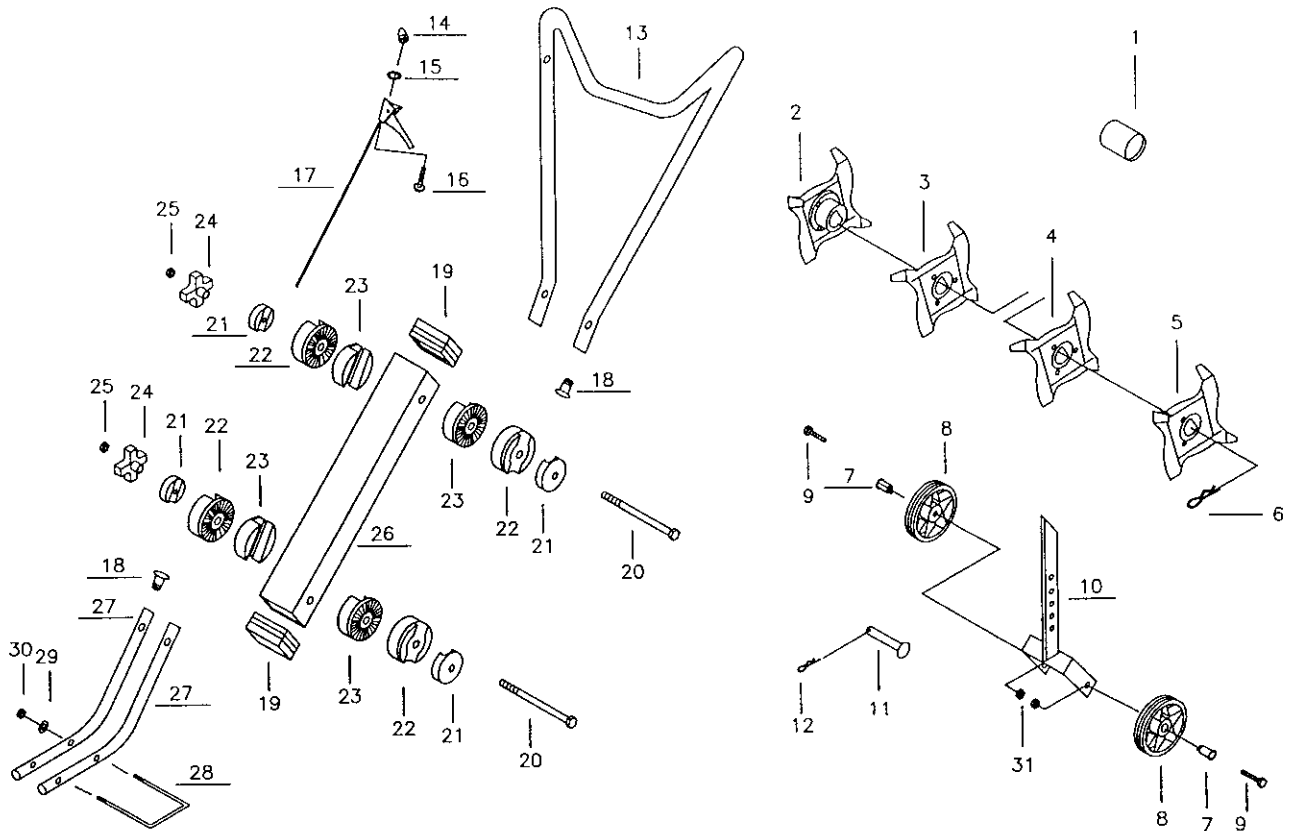

Pos.	Stk.	Best.nr.	DK	D	GB	F
1	2	90220053	Afstands-bøsning	Buchse	Bushing	Entretoise
2	1	90220021	H. yderkniv	Hackstern R.	Rotor R	Ens. fraises D.
3	1	90220023	H. inderkniv	Hackstern R.	Rotor R.	Ens. fraises D.
4	1	90220025	V. inderkniv	Hackstern L.	Rotor L.	Ens. fraises G.
5	1	90220027	V. yderkniv	Hackstern L.	Rotor L.	Ens. fraises G.
6	2	90102454	Split	Federstecker	Cotter pin	Goupille
7	2	90307940	Bøsning	Buchse	Bushing	Entretoise
8	2	90304052	Hjul	Stützrad	Support wheel	Roue de support
9	2	90100072	Breddebolt	Schraube	Screw	Vis
10	1	90220071	Jordspyd/hjulbøjle	Bremssporn/radgabel	Depth skid/sup wheel	Roue de support
11	1	90220018	Splitbolt	Bolzen	Cotter bolt	Boulon à goupille
12	1	90000057	Split	Federstecker	Cotter pin	Goupille
13	1	90220061	Styr	Lenkholm	Handlebar	Poignée
14	1	90100571	Matrik	Mutter	Nut	Ecrou
15	1	90102192	Låseskive	Federscheibe	Lock washer	Rondelle frein
16	1	90101150	Bolt	Schraube	Screw	Vis
17	1	90307024	Gaskabel	Kabel	Cable	Ftangle du gaz
18	4	90307930	Prop	Stropfen	Plug	Tampon de tupe
19	2	90307936	Prop	Stropfen	Plug	Tampon de tupe
20	2	90102934	bolt	Schraube	Screw	Vis
21	4	90307946	Plastholder	Konsol	Console	Console
22	4	90307944	Plastholder	Konsol	Console	Console
23	4	90307942	Plastholder	Konsol	Console	Console
24	2	93060066	Fingerskrue	Flügelmutter	Wing nut	Ecrou papillon
25	2	90100573	Møtrik	Mutter	Nut	Ecrou
26	1	90220066	Firkantør	Konsole	Console	Console
27	2	90220063	Understyr	Lenk	Handel	Barre
28	1	90220019	Bøjle	Bügel	Clamp	Cercle
29	2	90120090	Skive	Scheibe	Washer	Rondelle
30	2	90100692	Møtrik	Mutter	Nut	Ecrou
31	2	90180951	Møtrik	Mutter	Nut	Ecrou