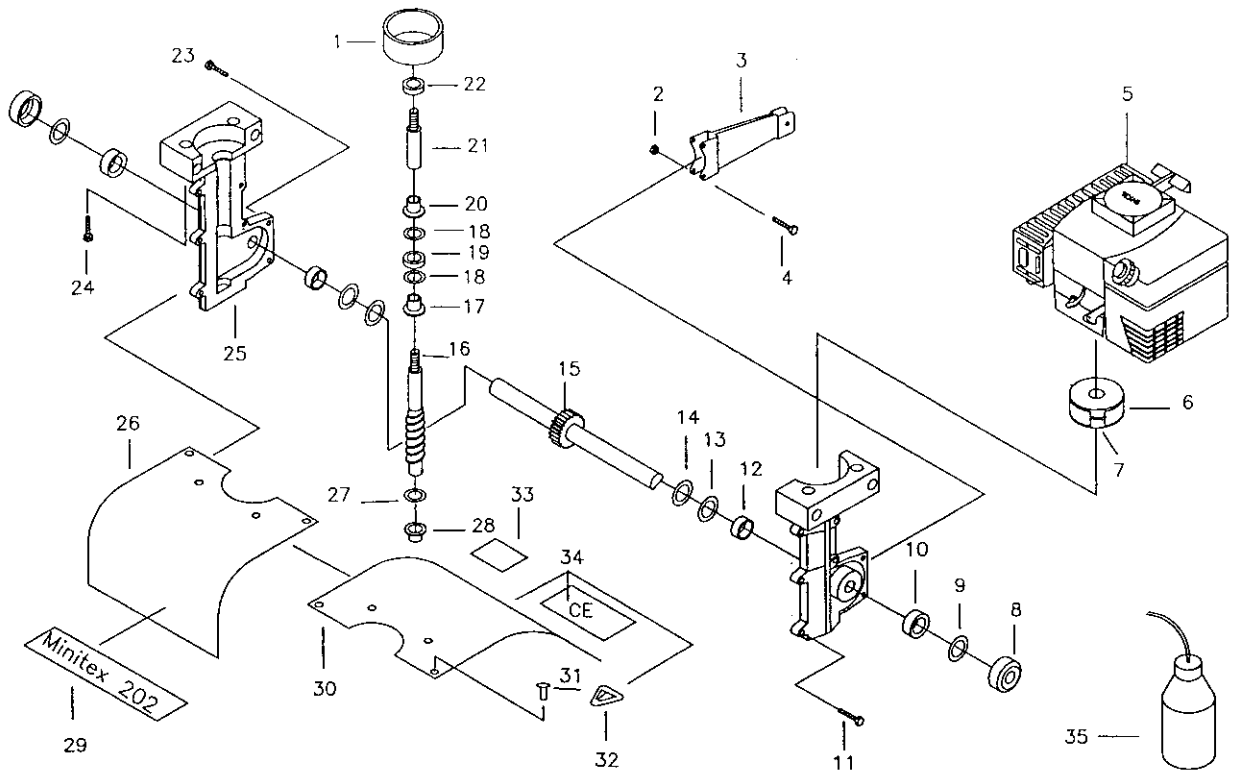

Robin / Tec.

Illustration A

Minitex 202

Pos.	Stk.	Best.nr.	DK	D	GB	F
1	1	90220008	Koblings skål	Kupplung	Clutch bowl	Collet d'assemblage
2	2	90100661	Møtrik	Mutter	Nut	Ecrou
3	1	90220006	Bagkonsol	Konsole	Console	Console
4	2	90102728	Sætskrue	Schraube	Screw	Vis
5	1	Robin grv025	Motor	Motor	Motor	Moteur
5	1	Tc300 3188 F	Motor	Motor	Motor	Moteur
6	1	90220007	Slyngkobling	Kupplung	Clutch	Accouplement mobile
7	2	90220054	Fjeder	Feder	Spring	Ressort
8	2	90220043	Beskyttelses bøs	Schutzbuchse	Bushing	Console
9	2	90220044	Filt skive	Filz	Felt	Feutre
10	2	90220045	Pakning	Dichtung	Gasket	Joint
11	6	90220038	Sætskrue 1/4-20*7/8	Schraube 1/4-20*7/8	Screw 1/4-20*7/8	Vis 1/4-20*7/8
12	2	90220046	Messing leje	Lager	Bearing	Aiguilles
13	2	90220047	Afstandsskive	Scheibe	Washer	Rondelle
14	2	90220047	Afstandsskive	Scheibe	Washer	Rondelle
15	1	90220048	Udgangsaksel	Welle	Shaft	Arbre
16	1	90220049	Drivaksel	Getreivs welle	Shaft	Arbre
17	1	90220051	Lejeflange	Lagerflansch	Bearing	Aiguilles
18	1	90220050	Afstandsskive	Scheibe	Washer	Rondelle
19	1	90220039	Trykleje	Lager	Bearing	Aiguilles
20	1	90220052	Lejeflange	Lager	Bearingflange	Aiguilles
21	1	90220040	Aksel (kort)	Welle	Shaft	Arbre
22	1	90220041	Kugleleje	Lager	Bearing	Aiguilles
23	2	90220055	Luft/Justeringskrue	Justierungsschraube	Oil screw	Vis
24	4	90104040	Bolt	Bolzen	Bolt	Vis
25	1	90220003	Transmission Robin	Transmission Robin	Übertragung Robin	Transmission Robin
25	1	90220004	Transmission Tec.	Transmission Tec.	Übertragung Tec.	Transmission Tec.
26	1	90220010	Knivskærm	Schutzabdeckung	Sheet	Plaque
27	1	90220056	Afstandsskive	Scheibe	Washer	Rondelle
28	1	90220052	Messing leje	Lager	Bearing	Aiguilles
29	1	90628470	TEXAS logo	TEXAS afukleber	TEXAS label	TEXAS marque
30	1	90220010	Knivskærm	Schutzdach	Sheet	Plaque
31	2	90220042	Popnitte	Niete	Rivet	Rivet
32	2	90628569	Advarsels label	Aufkleber	Label	Marque
33	1	90628261	Made in Denmark	Made in Denmark	Made in Denmark	Made in Denmark
34	1	90628610	CE label	CE label	CE label	CE label
35	1	90306500	Multifak EPOO 0,5 L	Multifak EPOO 0,5 L	Multifak EPOO 0,5 L	Multifak EPOO 0,5 L