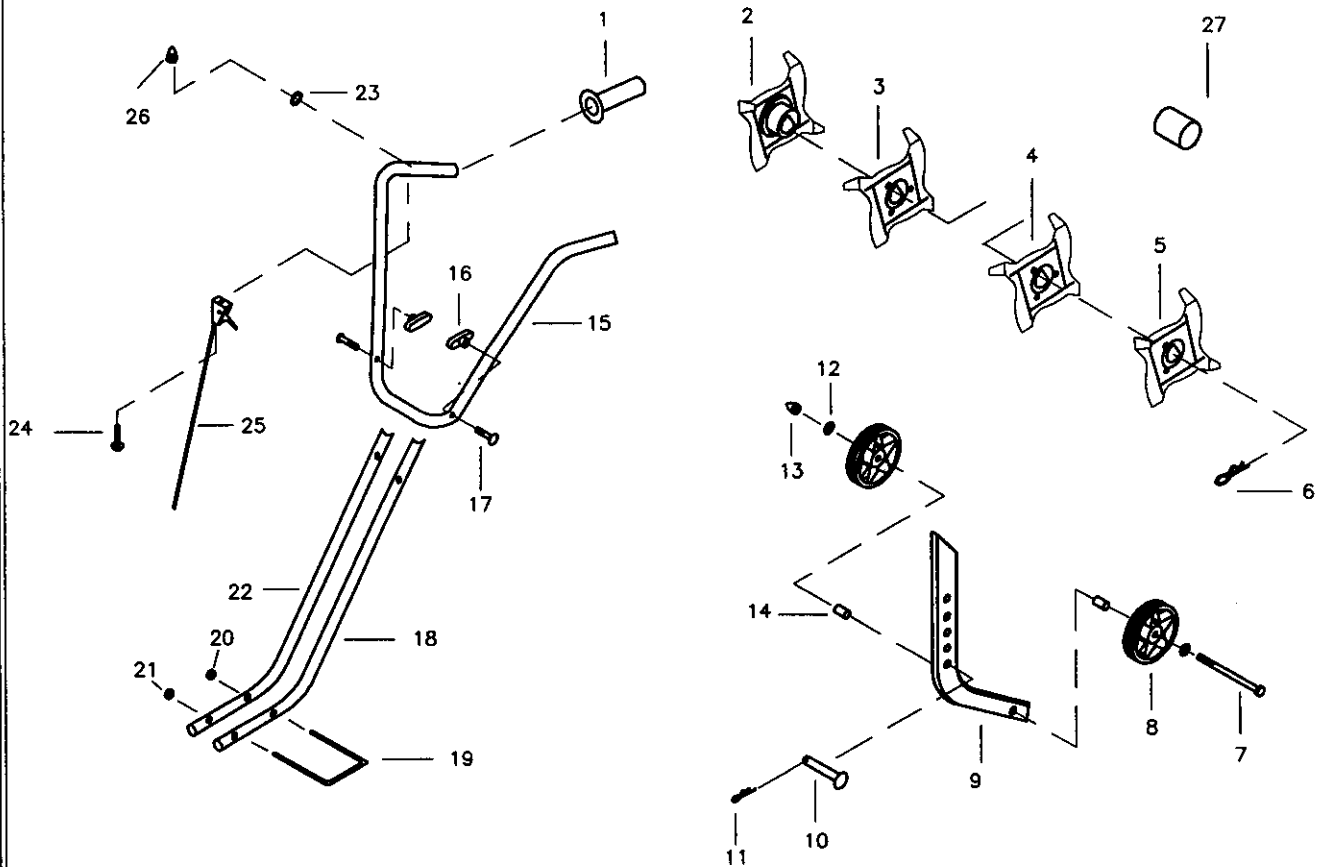

Pos.	Stk.	Best.nr.	DK	D	GB	F
1	1	90220008	Koblings skål	Kupplung	Clutch bowl	Collet d'assemblage
2	2	90100661	Møtrik	Mutter	Nut	Ecrou
3	1	90220006	Bagkonsol	Konsole	Console	Console
4	2	90102728	Sætskrue	Schraube	Screw	Vis
5	1	Robin gry025	Motor	Motor	Motor	Moteur
5	1	Texas 1E34F	Motor	Motor	Motor	Moteur
6	1	90220082 1E34F	Slyngkobling	Kupplung	Clutch	Accouplement mobile
6	1	90220080 Robin	Slyngkobling	Kupplung	Clutch	Accouplement mobile
7	2	90220054	Fjeder	Feder	Spring	Ressort
8	2	90220043	Beskyttelses bøs	Schutzbuchse	Bushing	Console
9	2	90220044	Filt skive	Filt	Felt	Feutre
10	2	90220045	Pakning	Dichtung	Gasket	Joint
11	6	90220038	Sætskrue 1/4-20*7/8	Schraube 1/4-20*7/8	Screw 1/4-20*7/8	Vis 1/4-20*7/8
12	2	90220046	Messing leje	Lager	Bearing	Aiguilles
13	2	90220047	Afstandsskive	Scheibe	Washer	Rondelle
14	2	90220047	Afstandsskive	Scheibe	Washer	Rondelle
15	1	90220048	Udgangsaksel	Welle	Shaft	Arbre
16	1	90220049	Drivaksel	Antriebs welle	Shaft	Arbre
17	1	90220051	Lejeflange	Lagerflansch	Bearing	Aiguilles
18	1	90220050	Afstandsskive	Scheibe	Washer	Rondelle
19	1	90220039	Trykleje	Lager	Bearing	Aiguilles
20	1	90220052	Lejeflange	Lager	Bearingflange	Aiguilles
21	1	90220040	Aksei (kort)	Welle	Shaft	Arbre
22	1	90220041	Kugleleje	Lager	Bearing	Aiguilles
23	2	90220055	Luft/Justeringsskrue	Justierungsschraube	Oil screw	Vis
24	4	90102195	Løseskive	Scheibe	Washer	Rondelle
25	1	90220003 Robin	Transmission	Transmission	Übertragung	Transmission
25	1	90220004 1E34F	Transmission	Transmission	Übertragung	Transmission
26	4	90102309	Skive	Scheibe	Washer	Rondelle
27	1	90220056	Afstandsskive	Scheibe	Washer	Rondelle
28	1	90220052	Messing leje	Lager	Bearing	Aiguilles
29	1	90628470	Logo	Aufkleber	Label	Marque
30	2	90220010	Knivskærm	Schutzdach	Sheet	Plaque
31	2	90220042	Popnitte	Niete	Rivet	Rivet
32	2	90628569	Advarsels label	Aufkleber	Label	Marque
33	1	90628261	Made in Denmark	Made in Denmark	Made in Denmark	Made in Denmark
34	1	90628610	CE label	CE label	CE label	CE label
35	1	90306500	Multifak EPOO 0,5 L	Multifak EPOO 0,5 L	Multifak EPOO 0,5 L	Multifak EPOO 0,5 L
36	4	90102889	Bolt	Schraube	Bolt	Vis