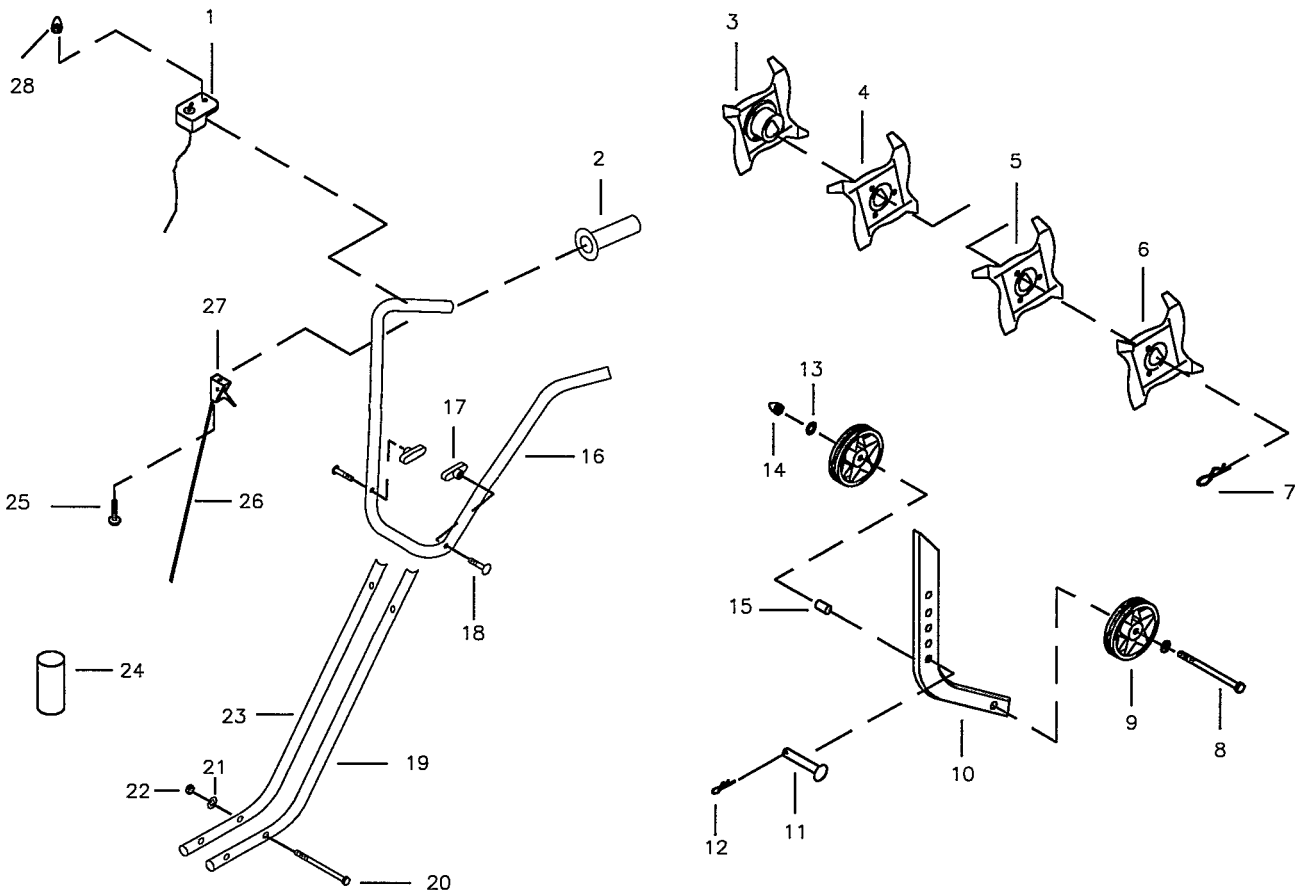

RESERVEDELSLISTE

TEXAS

MINI TEX 200

(90220020100)

1	1	90220034	Afbryder	Schalter	Switch	Contact
2	2	90307354	Håndtag	Griff	Plast grip	Poignee
3	1	a 90220021	H. yderkniv	Hackstern R.	Rotor R.	Ens. fraises D.
4	1	b 90220023	H. inderkniv	Hackstern R.	Rotor R.	Ens. fraises D.
5	1	c 90220025	V. yderkniv	Hackstern L.	Rotor L.	Ens. fraises G.
6	1	d 90220027	V. yderkniv	Hackstern L.	Rotor L.	Ens. fraises G.
7	2	90102454	Split	Federstecker	Cotter pin	Goupille
8	1	90102924	Bolt	Bolzen	Bolt	Vis
9	2	90304050	Hjul	Stützrad	Support wheel	Roue de support
10	1	90220016	Jordspyd / Hjulbøjle	Bremssporn/Rodgabel	Depth skid/Sup wheel	Chevetre/Rouage
11	1	90220018	Splitbolt	Bolzen	Cotter bolt	Boulon à goupille
12	1	90000057	Split	Federstecker	Cotter pin	Goupille
13	2	90102310	Skive	Scheibe	Washer	Rondelle
14	1	90100573	Endemøtrik	Mutter	Nut	Ecrou
15	2	90100573	Bøsning	Buchse	Bushing	Entretoise
16	1	90220029	Styr	Lenkholm	Handlebar	Poignee
17	2	90307530	Vingemøtrik	Mutter	Wing nut	Ecrou
18	2	90100070	Breddebolt	Bolzen	Bolt	Vis
19	1	90220031	Understyrør V.	Lenkrohr	Handlebar	Barre
20	2	90102931	Bolt	Bolzen	Bolt	Vis
21	4	90120090	Skive	Scheibe	Washer	Rondelle
22	2	90100692	Møtrik	Mutter	Nut	Ecrou
23	1	90220033	Understyrør H.	Lenkrohr	Handlebar	Barre
24	1	90220053	Afstandsbøsning	Buchse	Bushing	Entretoise
25	1	90101150	Bolt	Schraube	Screw	Vis
26	1	90307006	Kabel	Kabel	Cable	Etrangle du gaz
27	1	90220036	Gas håndtag	Gaszug	Throttle control	Etrangle du gaz
28	1	90100571	Møtrik	Mutter	Nut	Ecrou
			TILBEHØR	ZUBEHÖR	ACCESSORIES	ACCESSOIRES
		91020400100	Kantskærer	Kantenfräsmaschine	Edge cutter	Dresser
		91020200100	Mosfjerner	Vertikutierer	Scarifier	Scarificateur
		91020800100	Ukrudts fjerner	Besen für Unkraut	Weed sweeper	Balai-brosse
		91020600100	Plænelufter	Rasenlüfter	Lawnconditioning	Conditio. du. gazon