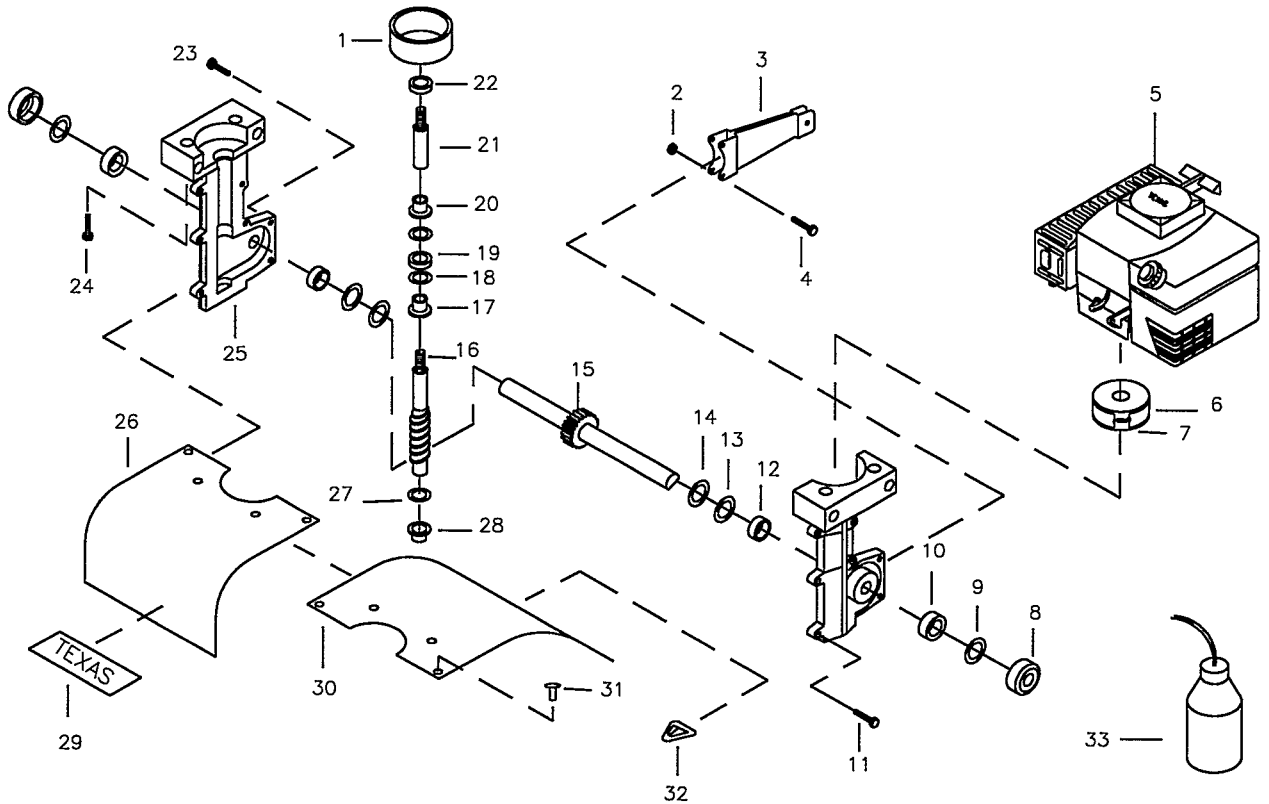

RESERVEDELSLISTE

TEXAS

MINI TEX 200

(90220020100)

1	1	90220034	Afbryder	Schalter	Switch	Contact
2	2	90307354	Håndtag	Griff	Plast grip	Poignee
3	1	a 90220021	H. yderkniv	Hackstern R.	Rotor R.	Ens. fraises D.
4	1	b 90220023	H. inderkniv	Hackstern R.	Rotor R.	Ens. fraises D.
5	1	c 90220025	V. yderkniv	Hackstern L.	Rotor L.	Ens. fraises G.
6	1	d 90220027	V. yderkniv	Hackstern L.	Rotor L.	Ens. fraises G.
7	2	90102454	Split	Federstecker	Cotter pin	Goupille
8	1	90102924	Bolt	Bolzen	Bolt	Vis
9	2	90304050	Hjul	Stützrad	Support wheel	Roue de support
10	1	90220016	Jordspyd / Hjulbøjle	Bremssporn/Rodgabel	Depth skid/Sup wheel	Chevetre/Rouage
11	1	90220018	Splitbolt	Bolzen	Cotter bolt	Boulon à goupille
12	1	90000057	Split	Federstecker	Cotter pin	Goupille
13	2	90102310	Skive	Scheibe	Washer	Rondelle
14	1	90100573	Endemøtrik	Mutter	Nut	Ecrou
15	2	90100573	Bøsning	Buchse	Bushing	Entretoise
16	1	90220029	Styr	Lenkholm	Handlebar	Poignee
17	2	90307530	Vingemøtrik	Mutter	Wing nut	Ecrou
18	2	90100070	Breddebolt	Bolzen	Bolt	Vis
19	1	90220031	Understyrør V.	Lenkrohr	Handlebar	Barre
20	2	90102931	Bolt	Bolzen	Bolt	Vis
21	4	90120090	Skive	Scheibe	Washer	Rondelle
22	2	90100692	Møtrik	Mutter	Nut	Ecrou
23	1	90220033	Understyrør H.	Lenkrohr	Handlebar	Barre
24	1	90220053	Afstandsbøsning	Buchse	Bushing	Entretoise
25	1	90101150	Bolt	Schraube	Screw	Vis
26	1	90307006	Kabel	Kabel	Cable	Etrangle du gaz
27	1	90220036	Gas håndtag	Gaszug	Throttle control	Etrangle du gaz
28	1	90100571	Møtrik	Mutter	Nut	Ecrou
			TILBEHØR	ZUBEHÖR	ACCESSORIES	ACCESSOIRES
		91020400100	Kantskærer	Kantenfräsmaschine	Edge cutter	Dresser
		91020200100	Mosfjerner	Vertikutierer	Scarifier	Scarificateur
		91020800100	Ukrudts fjerner	Besen für Unkraut	Weed sweeper	Balai-brosse
		91020600100	Plænelufter	Rasenlüfter	Lawnconditioning	Conditio. du. gazon