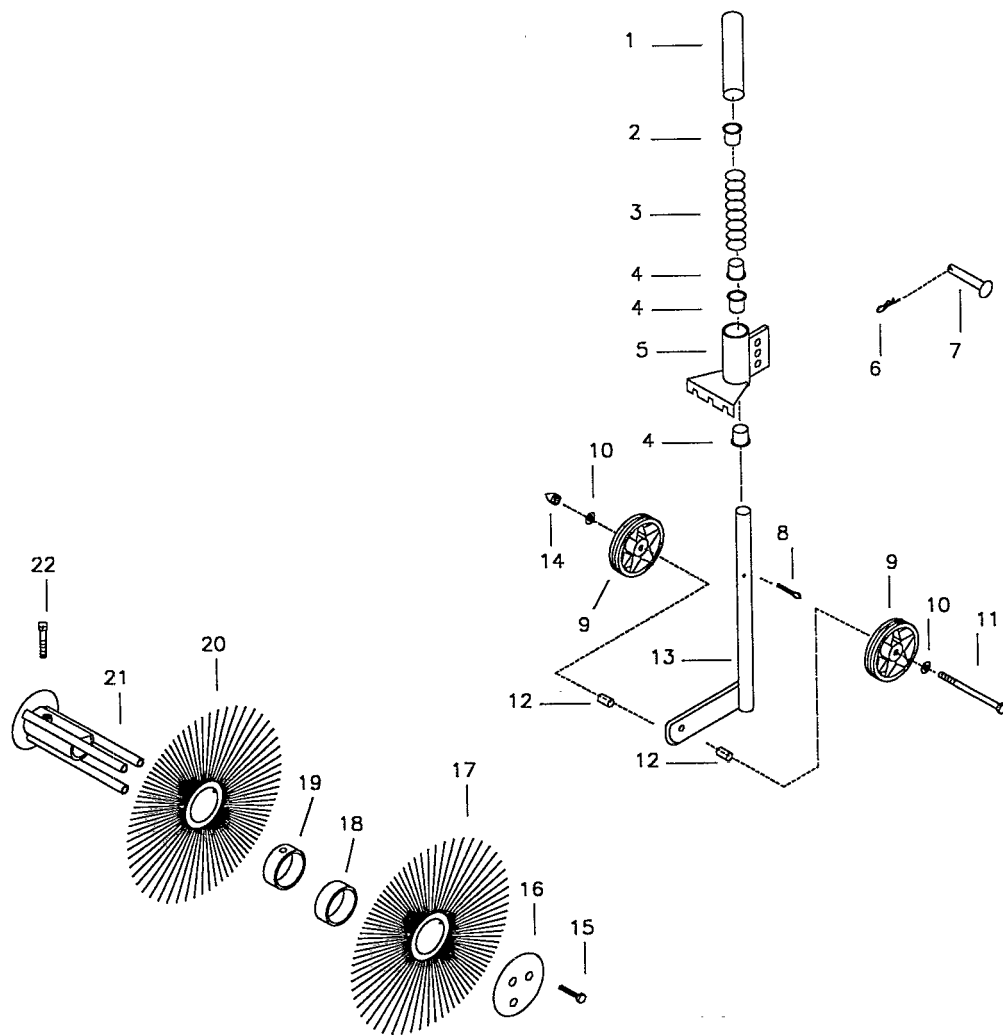

## RESERVEDELSLISTE ERSATZTEILLISTE SPARE PARTS LIST LISTE DE PIÉCES DÉTACHÉES

E-mail: [post@texas.dk](mailto:post@texas.dk), [www.texas.dk](http://www.texas.dk).

Andreas Petersen Højby Aps Knullen 2 DK-5260 Odense S

Tlf.: + 45 6395 5555 – Fax.: + 45 6395 5558

Pos.	Stk.	Best.nr.	DK	D	GB	F
1	1	90307356	Håndtag	Griff	Plast grip	Poignée
2	1	92500104	Bøsning	Buchse	Bushing	Entretoise
3	1	91020501	Fjeder	Feder	Spring	Ressort
4	3	92500104	Bøsning	Buchse	Bushing	Entretoise
5	1	91020503	Svingstykke	Konsole	Consol	Consol
6	1	90000057	Split	Federstecker	Cotter pin	Vis
7	1	90220018	Split	Bolzen	Cotter bolt	Vis
8	1	90113211	Split	Federsplint	Cotter pin	Vis
9	2	90304050	Plastikhjul	Plastikrad	Plasticwheel	Plasticrouage
10	2	90102310	Skive	Scheibe	Washer	Rondelle
11	1	90102931	Bolt	Bolzen	Bolt	Vis
12	2	90220057	Bøsning	Buchse	Bushing	Entretoise
13	1	91020505	Holder	Konsole	Consol	Consol
14	1	90100573	Topmatrik	Mutter	Nut	Ecrou
15	6	90122121	Bolt	Bolzen	Bolt	Vis
16	2	91020509	Rondel	Scheibe	Washer	Rondelle
17	10	91020515	Vejfejerling lige	Strassenfegening	Streetsweeping	Balayerrondelle
18	6	91020511	Afstandsør	Buchse	Bushing	Entretoise
19	2	91020513	Afstandsør	Buchse	Bushing	Entretoise
20	2	91020517	Vejfejerling kuppet	Strassenfegening	Streetsweeping	Balayerrondelle
21	2	91020507	Børsterør	Bürsterrohr	Brushtube	Tube à brosse
22	2	90102747	Bolt	Bolzen	Bolt	Vis