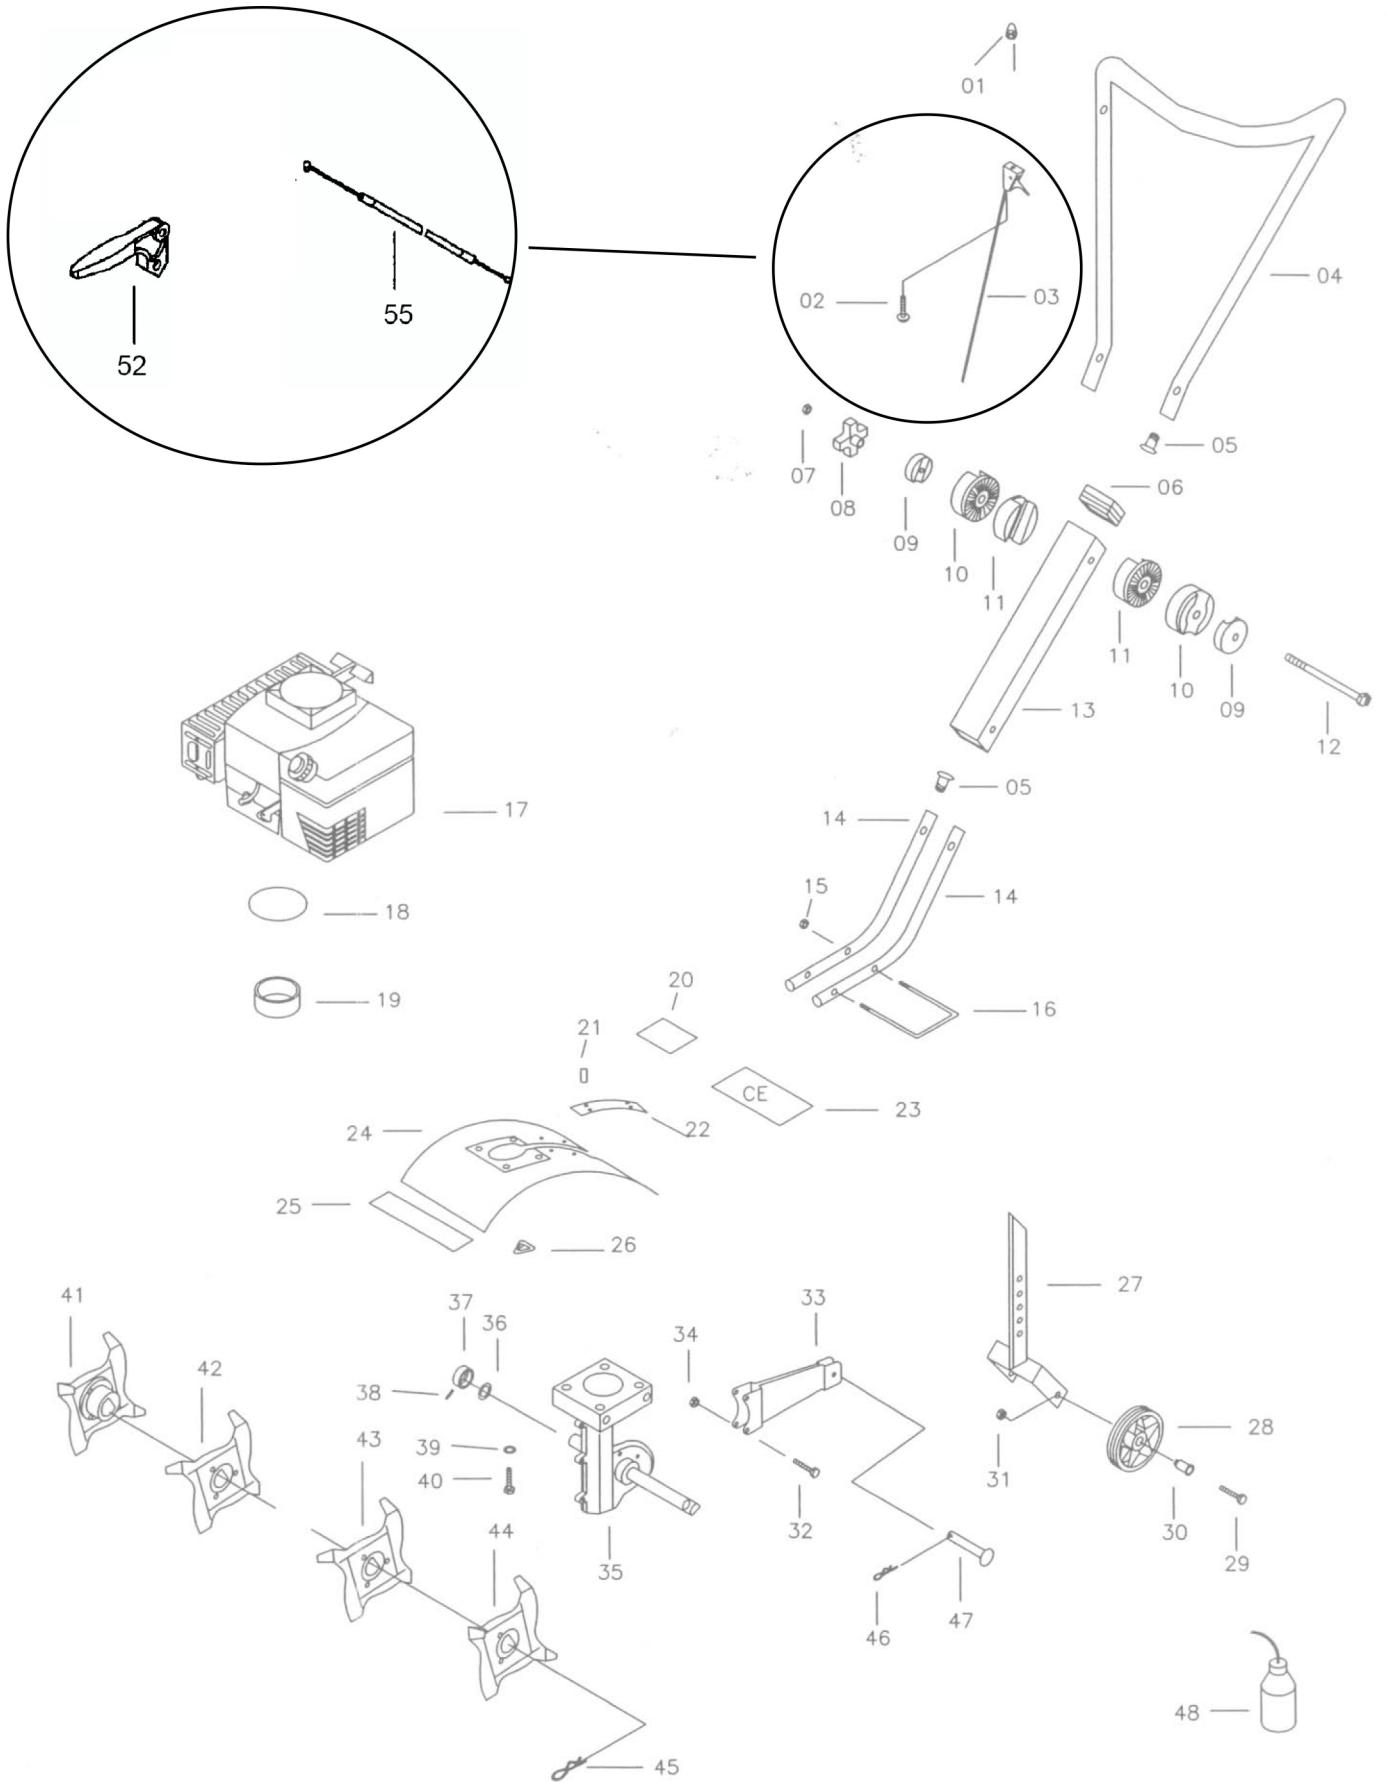

Nr.	Best.nr.	Stk.	Beskrivelse DK	Description GB
52	423256	1	Gashåndtag med holder	Throttle lever with holder
55	423258	1	Gaskabel	Throttlecable

Illustration B						
Nr.	Best.nr.	Stk	Beskrivelse DK	Bezeichnung D	Description GB	Description F
01	90220154	1	Gevinbøsning	Mutter	Nut	Ecrou
02	90101146	1	Bolt	Schrube	Screw	Vis
03	90220084	1	Gaskabel	Kabel	Cable	Etrangle du gaz
04	90220152	1	Styr	Lenkholm	Handlebar	Pognee
05	90101146	4	Prop	Stropfen	Plug	Tampon de tupe
06	90307936	2	Prop	Stropfen	Plug	Tampon de tupe
07	90100662	2	Møtrik	Mutter	Nut	Ecrou
08	90307948	2	Håndhjul	Flügelmutter	Wing nut	Ecrou papillion
09	90307946	4	Plastkonsol	Konsol	Console	Console
10	90307944	4	Plastkonsol	Konsol	Console	Console
11	90307942	4	Plastkonsol	Konsol	Console	Console
12	90102934	2	Bolt	Schraube	Screw	Vis
13	90220066	1	Firkantrør gul	Konsol gelb	Console yellow	Console jaune
	90220072	1	Firkantrør rød	Konsol rød	Console red	Console rouge
14	90220150	2	Understyr	Lenk	Handel	Barre
15	90122178	2	Møtrik	Mutter	Nut	Vis
16	90220106	1	Bøjle	Bügel	Clamp	Cercle
17	POWERLINE	1	1E34FC	1E34FC	1E34FC	1E34FC
18	90628700	1	Label	Label	Label	Label
19	90220134	1	Koplingskål	Kupplung	Clutch bowl	Collet
20	90628261	1	Design in Denmark	Design in Denmark	Design in Denmark	Design in Denmark
21	90110100	4	Popnitte	Niete	Rivet	Rivet
22	90220124	1	Afdækning	Aufdach	Sheet	Plaque
23	90628610	1	CE mærke	CE Label	CE Label	CE Label
24	90220119	1	Knivskærm Orange	Schutzdoch Orange	Sheet Orange	Plaque Orange
	90220120	1	Knivskærm Gul	Schutzdoch Gelb	Sheet yellow	Plaque Jaune
	90220122	1	Knivskærm Rød	Schutzdoch rot	Sheet red	Plaque Rouge
25	90628470	1	Label	Label	Label	Label
26	90628569	2	Advarselslabel	Label	Label	Label
27	90220071	1	Jordspyd/hjulbøjle	Bremssp/radgabel	Depth skid/wheel	Roue de support
28	90304052	2	Hjul	Stützrad	Support wheel	Roue de support
29	90100074	2	Bræddebolt	Schraube	Bolt	Vis
30	90307940	2	Bøsning	Buchse	Bushing	Entretoise
31	90122178	2	Møtrik	Mutter	Nut	Ecrou
32	90100232	4	Bolt	Schraube	Screw	Vis
33	90220108	1	Bagkonsol	Konsole	Console	Console
34	90122178	4	Møtrik	Mutter	Nut	Ecrou
35	90220110	1	Gear komplet	Transmission	Transmission	Transmission
36	90220140	2	Pakdåse	Dichtung	Gasket	Joint
37	90220156	2	Beskyttelseskål	Schutzabdeckung	Buchse	Console
38	90100272	2	Pinol skrue	Schraube	Screw	Vis
39	90102195	4	Låseskive	Scheibe	Washer	Rondelle
40	90102889	4	Bolt Mutter	Schraube	Screw	Vis
41	90220118	1	Kniv H yder	Hacstern R	Rotor R	Rotor R
42	90220116	1	Kniv H inder	Hacstern R	Rotor R	Rotor R
43	90220114	1	Kniv V inder	Hacstern L	Rotor L	Rotor L
44	90220112	1	Kniv V yder	Hacstern L	Rotor L	Rotor L
45	90102454	2	Split	Federstecker	Cotter pin	Goupille
46	90000057	1	Split	Federstecker	Cotter pin	Goupille
47	90220018	1	Splitbolt	Bolzen	Cotter bolt	Boulon
48	90306500	1	Multifak	Multifak	Multifak	Multifak