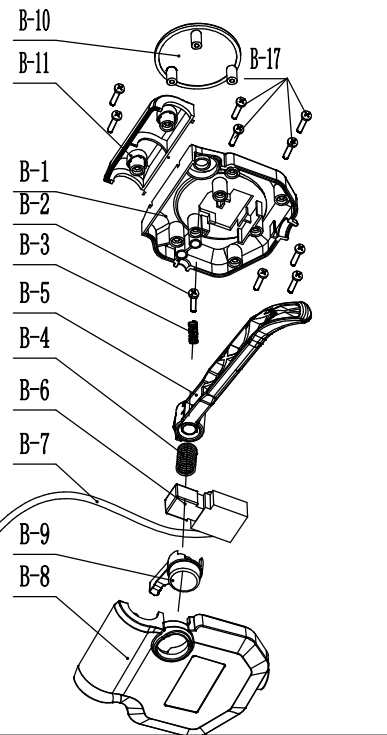

A 40V DC motor set

B Switch handle

C Function panel

POS	QTY	PARTNUMBER	BESKRIVELSE	DESCRIPTION
2	1	442866	REMSKIVE	SMALL V BELT PULLEY
5	1	449437	KONSOL	E MUD GUARD
8	1	442872	REMSKIVE	BIGGER PULLEY
10	1	433858	BØS	BUSHING
11	1	442874	SKJOLD	BLADE COVER
12	1	442875	VENSTRE KNIVE	MINI BLADE ASSEMBLE LEFT
13	2	442876	KNIVRØR	MINI BLADE BRACKET WELDING
14	16	442877	KNIV	MINI LILITH BLADE
15	1	442878	HØJRE KNIVE KOMPLET	MINI BLADE ASSEMBLE RIGHT
16	1	450635	KÆDEKASSE	MINI CHIAN BOX ASSEMBLE
17	1	449439	BESKYTTELSESSKÆRM HØJRE	RIGHT CHAIN BOX WELDING
18	1	449440	BESKYTTELSESSKÆRM VENSTRE	LEFT CHAIN BOX WELDING
19	1	442882	INDGANGSAKSEL	FRIST SHAFT
20	1	442883	AKSEL	SECOND SHAFT
21	1	442884	UDGANGSAKSEL	THIRD SHAFT
22	1	442885	BØS	SECOND SHAFT BUSH 1
23	2	442886	BØS 16X14X12	DU BUSH 16X14X12
24	1	442887	BØS	SECOND SHAFT BUSH 3
25	1	442888	AFSTANDBØS	SECOND SHAFT BUSH 4
26	1	449441	VENSTRE BESLAG	LEFT BEAM
27	1	449442	HØJRE BESLAG	RIGHT BEAM
28	1	442891	STANG	SKID BAR WELDING
29	2	442892	PLASTIK HJUL	6 INCH PLASTIC WHEEL
30	4	442893	AFSTANDBØS	BEAM BUSH 1
31	2	442894	BØS	BEAM BUSH 2
38	1	442900	REMSKIVEBØS	BIGGER PULLEY SUPPORT BUSH
40	2	449445	UNDERSTYR	LOWER HANDLE
41	1	449446	REM	KAIYOU 13X755
43	1	442904	KÆDE	CHAIN 08B 40
44	1	442905	KÆDE	CHAIN 06C 56
45	2	414303	GUMMIHÅNDTAG	HANDLE
47	4	90000057	FJEDERSPLIT 2,5MM	SPRING COTTER 2,5MM
50	1	90307779	STRAMMERULLE Ø30	TENSION ROLL Ø30
51	3	421645	BØS	BUSHING
52	1	450636	ØVERSTE STYR	UPPER HANDLE
56	2	428422	CLIPS TIL KABEL	CLIPS
58	2	448918	KUGLELEJE 6004 2RS	BEARING GB/T 276 6004 2RS
59	2	449448	KUGLELEJE 6002 2RS	BEARING GB/T 276 6002 2RS
60	16	439089	SKIVE M8	WASHER 8
61	3	437462	SKIVE 8	WASHER 8
62	1	436386	SKIVE M6	WASHER 6
63	12	90102195	FJEDERSKIVE M6	SPRING COLLAR M6
65	7	442909	MØTRIK M8 M8	NUT M8
66	2	439087	MØTRIK M6	NUT M6
67	2	437458	SKIVE 12	WASHER 12
69	15	429974	FLANGEMØTRIK M6	HEX FLANGE SCREW
71	3	442297	MØTRIK M8	NUT M8