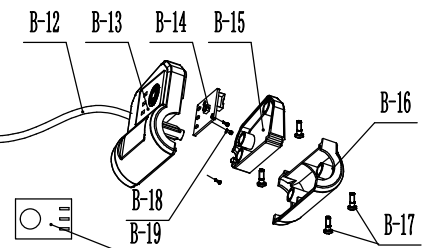

A 40V DC motor set

B Switch handle

C Function panel

POS	QTY	PARTNUMBER	BESKRIVELSE	DESCRIPTION
2	1	442866	REMSKIVE	SMALL V BELT PULLEY
5	1	449437	KONSOL	E MUD GUARD
8	1	442872	REMSKIVE	BIGGER PULLEY
10	1	433858	BØS	BUSHING
11	1	442874	SKJOLD	BLADE COVER
12	1	442875	VENSTRE KNIVE	MINI BLADE ASSEMBLE LEFT
13	2	442876	KNIVRØR	MINI BLADE BRACKET WELDING
14	16	442877	KNIV	MINI LILITH BLADE
15	1	442878	HØJRE KNIVE KOMPLET	MINI BLADE ASSEMBLE RIGHT
16	1	450635	KÆDEKASSE	MINI CHIAN BOX ASSEMBLE
17	1	449439	BESKYTTELSESSKÆRM HØJRE	RIGHT CHAIN BOX WELDING
18	1	449440	BESKYTTELSESSKÆRM VENSTRE	LEFT CHAIN BOX WELDING
19	1	442882	INDGANGSAKSEL	FRIST SHAFT
20	1	442883	AKSEL	SECOND SHAFT
21	1	442884	UDGANGSAKSEL	THIRD SHAFT
22	1	442885	BØS	SECOND SHAFT BUSH 1
23	2	442886	BØS 16X14X12	DU BUSH 16X14X12
24	1	442887	BØS	SECOND SHAFT BUSH 3
25	1	442888	AFSTANDBØS	SECOND SHAFT BUSH 4
26	1	449441	VENSTRE BESLAG	LEFT BEAM
27	1	449442	HØJRE BESLAG	RIGHT BEAM
28	1	442891	STANG	SKID BAR WELDING
29	2	442892	PLASTIK HJUL	6 INCH PLASTIC WHEEL
30	4	442893	AFSTANDBØS	BEAM BUSH 1
31	2	442894	BØS	BEAM BUSH 2
38	1	442900	REMSKIVEBØS	BIGGER PULLEY SUPPORT BUSH
40	2	449445	UNDERSTYR	LOWER HANDLE
41	1	449446	REM	KAIYOU 13X755
43	1	442904	KÆDE	CHAIN 08B 40
44	1	442905	KÆDE	CHAIN 06C 56
45	2	414303	GUMMIHÅNDTAG	HANDLE
47	4	90000057	FJEDERSPLIT 2,5MM	SPRING COTTER 2,5MM
50	1	90307779	STRAMMERULLE Ø30	TENSION ROLL Ø30
51	3	421645	BØS	BUSHING
52	1	450636	ØVERSTE STYR	UPPER HANDLE
56	2	428422	CLIPS TIL KABEL	CLIPS
58	2	448918	KUGLELEJE 6004 2RS	BEARING GB/T 276 6004 2RS
59	2	449448	KUGLELEJE 6002 2RS	BEARING GB/T 276 6002 2RS
60	16	439089	SKIVE M8	WASHER 8
61	3	437462	SKIVE 8	WASHER 8
62	1	436386	SKIVE M6	WASHER 6
63	12	90102195	FJEDERSKIVE M6	SPRING COLLAR M6
65	7	442909	MØTRIK M8 M8	NUT M8
66	2	439087	MØTRIK M6	NUT M6
67	2	437458	SKIVE 12	WASHER 12
69	15	429974	FLANGEMØTRIK M6	HEX FLANGE SCREW
71	3	442297	MØTRIK M8	NUT M8