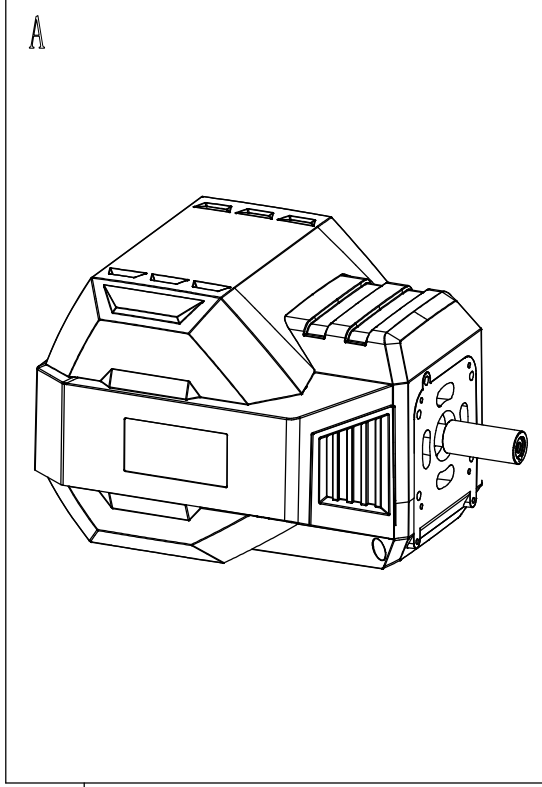

POS	QTY	PARTNUMBER	BESKRIVELSE	DESCRIPTION
A	1	453015	MOTOR	20V DC MOTOR SET
A-1	1	450639	BATTERI COVER	BATTERY COVER
A-2	2	450640	ARM	ARM
A-3	2	450641	SKRUE	SCREW
A-4	12	449460	SKRUE	SCREW
A-5	1	453016	BATTERIKASSE	20V BATTERY HOUSE
A-6	1	453017	BATTERI SLOT	20V BATTERY HOUSE WIRE HARNESS 1
A-7	1	450643	NØGLE	KEY
A-8	1	450644	KONTAKT	SWITCH
A-9	1	450645	SLÆBESKO	SLIDING SHOE
A-10	1	450646	TRYKPLADE	PRESS PLATE
A-11	2	450647	MAGNET	MAGNET
A-12	1	449459	DÆKSEL ØVRE	UPPER COVER
A-13	1	450650	FRONTSTYKKE	DC FRONT WINDOW
A-14	1	450651	BAGSTYKKE	DC BACK WINDOW
A-15	1	453018	KONTROLPANEL	20V CONTROLLER
A-16	1	450653	MOTOR	40V MOTOR
A-17	2	449468	DÆMPER	SPONGE
A-18	1	450654	BLÆSER	FAN
A-19	1	450655	LÅSERING	CIRCLIP
A-20	4	449496	SKRUE	SCREW
A-21	1	449495	BESLAG FOR MOTOR	MOTOR FRAME
A-22	1	449465	DÆKSEL BUND	LOWER COVER
A-23	1	450656	LEDNING GENNEMFØRING	WIRE PROTECTOR
A-24	1	449467	SAMLEMUFFE	CABLE PRESSER
A-25	10	450664	SKRUE	SCREW
A-26	1	453019	LEDNING	20V BATTERY HOUSE WIRE HARNESS 2
A-27	1	453020	MAGNET	MAGNET RING
A-28	1	453021	STROP	STRAP
B	1	450665	STARTKONTAKT KPL.	SWITCH HANDLE SET
B-1	1	449472	ØVERSTE DÆKSEL	UPPER COVER
B-2	9	449460	SKRUE	SCREW
B-3	1	449473	FJEDER	SPRING
B-4	1	449474	FJEDER	SPRING
B-5	1	449474	FJEDER	SPRING
B-6	1	449476	KONTAKT	SWITCH
B-7	1	450666	LEDNING	CABLE
B-8	1	449478	NEDERSTE DÆKSEL	LOWER COVER
B-9	1	449479	TRYKKNAP	BUTTON
B-10	1	450667	COVER	COVER
B-11	1	449484	SIDE DÆKSEL	SIDE COVER
C	1	450668	PANELSÆT	FUNCTION PANEL SET
B-12	1	450669	LEDNING	FUNCTION CABLE
B-13	1	450670	ØVERSTE DÆKSEL	FUNCTION UPPER COVER
B-14	1	450671	PLADE	FUNCTION PLATE
B-15	1	450672	NEDERSTE DÆKSEL	FUNCTION LOWER COVER
B-16	1	450673	SIDE DÆKSEL	FUNCTION SIDE COVER
B-17	4	449460	SKRUE	SCREW
B-18	2	450674	SKRUE	SCREW