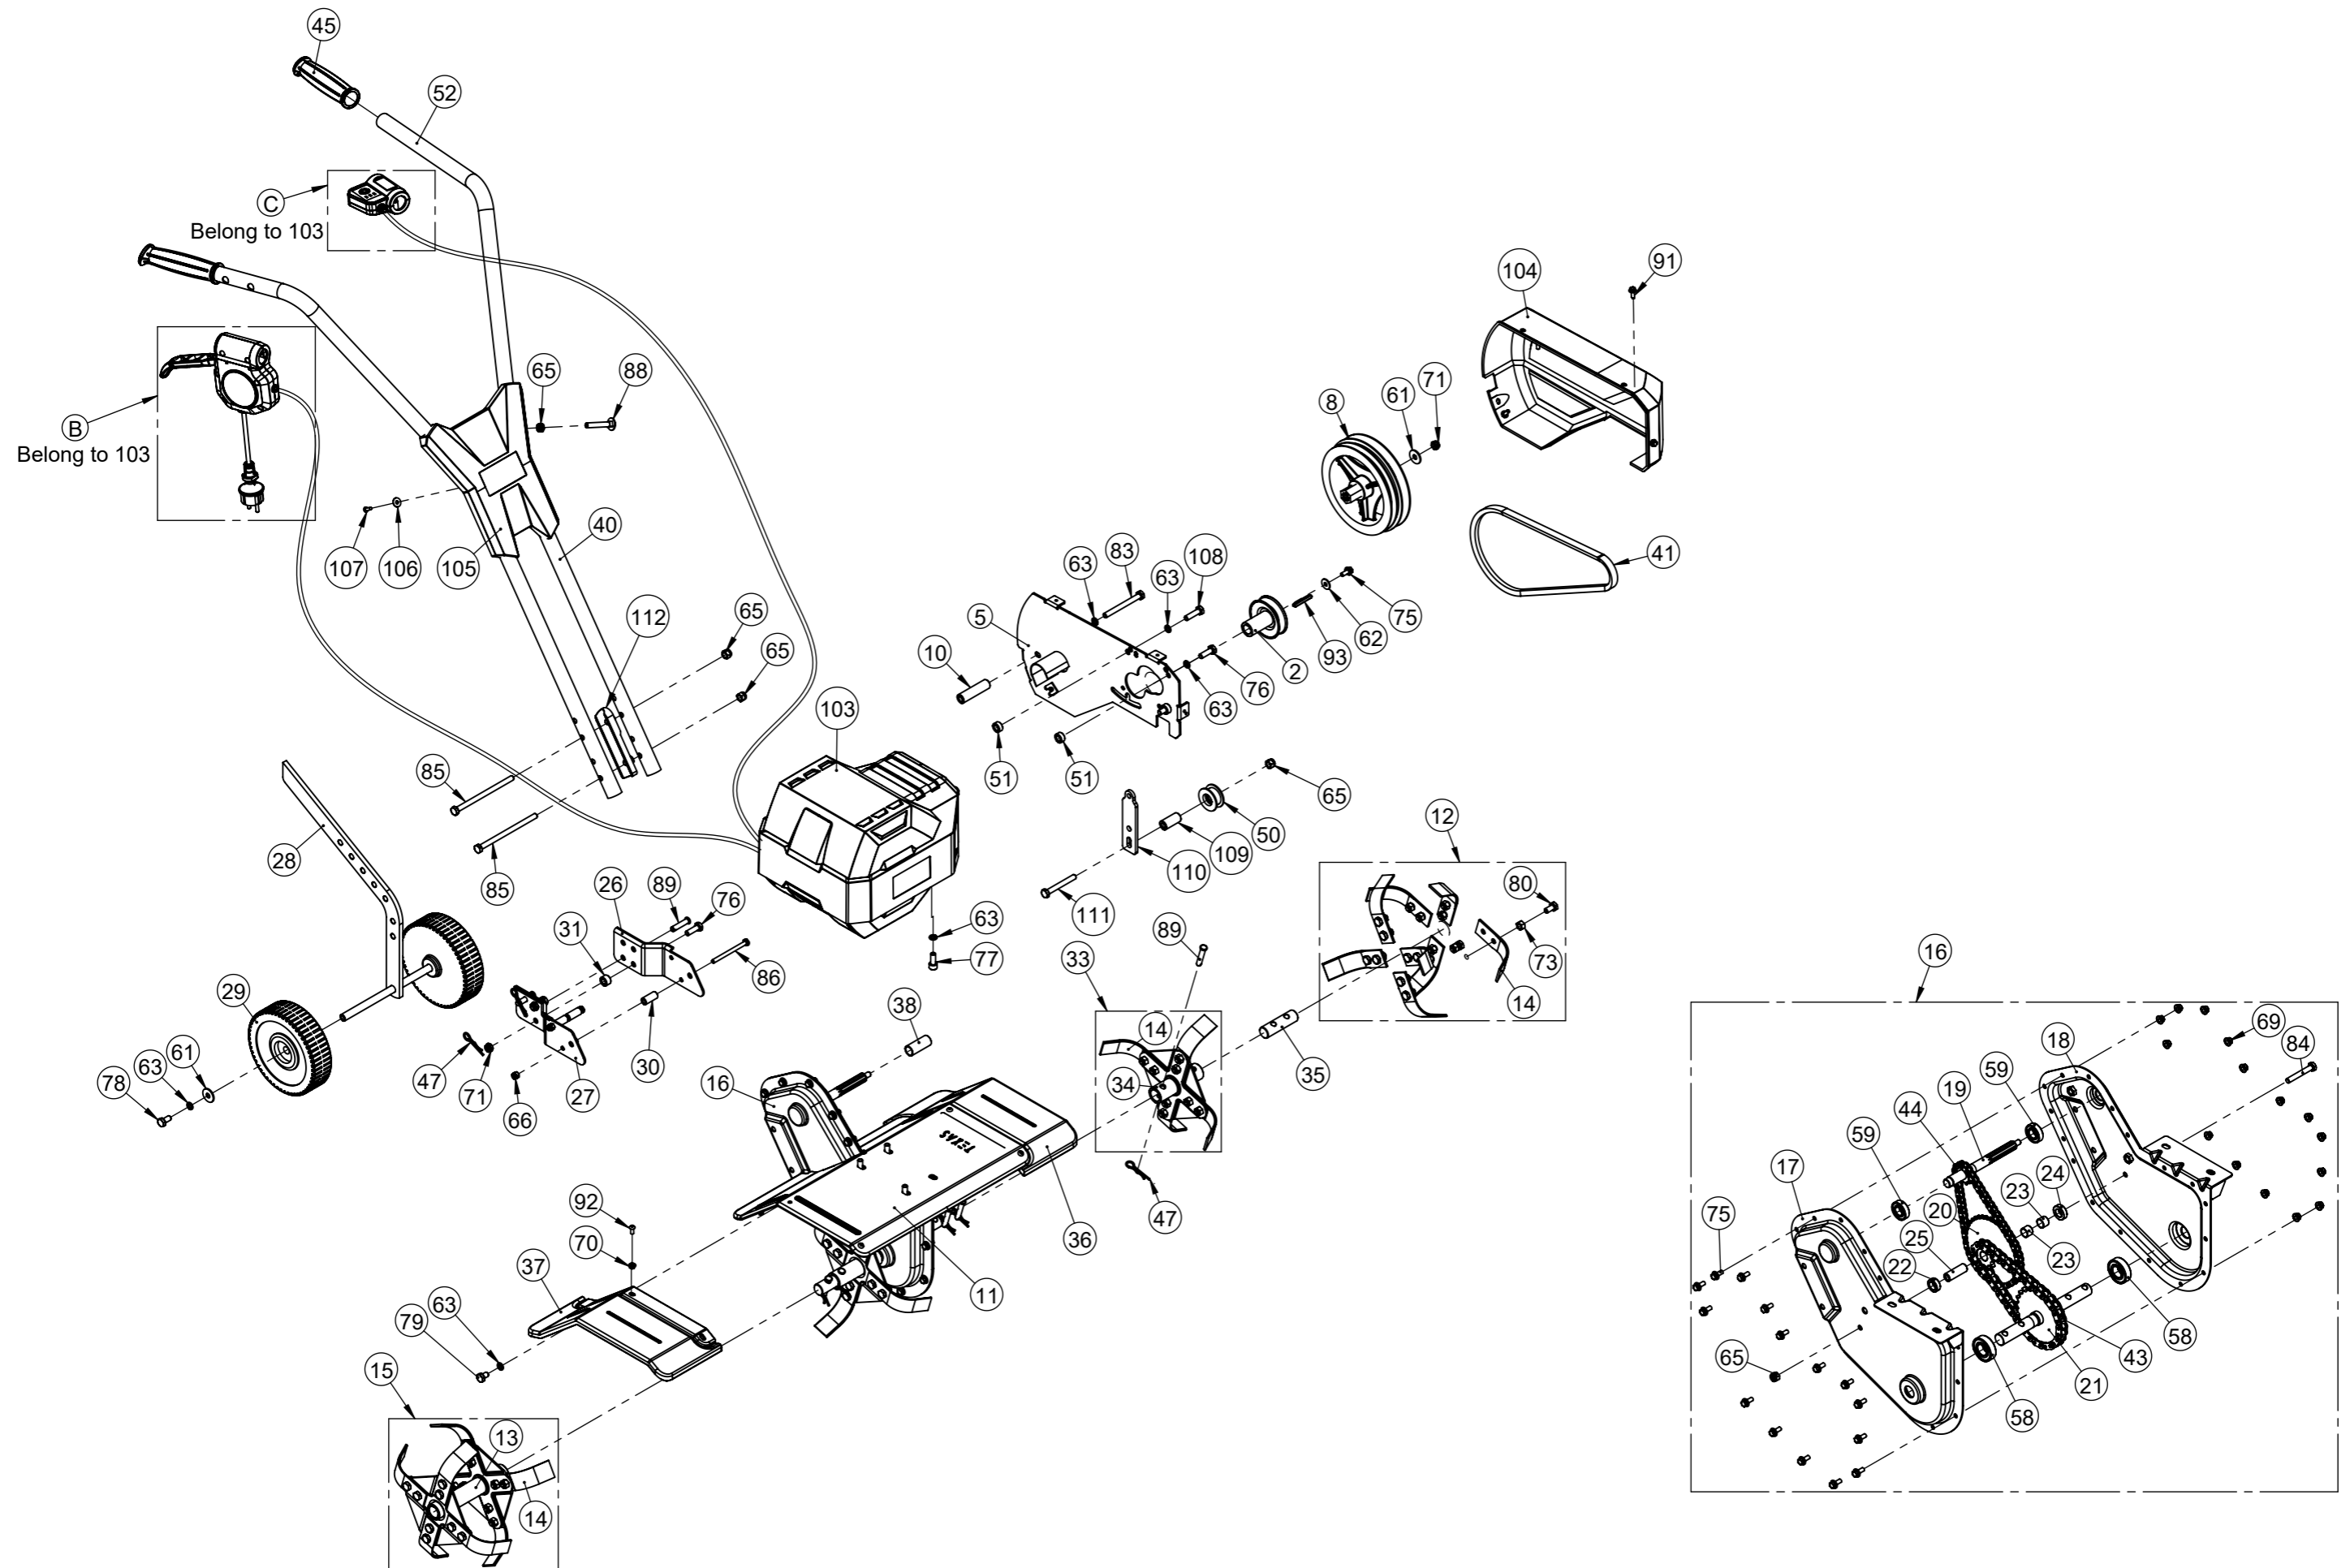

Model: FRX2020

Part Number: 90063298

Year: 2024

POS	QTY	PARTNUMBER	BESKRIVELSE	DESCRIPTION
2	1	442866	REMSKIVE	SMALL V BELT PULLEY
5	1	449437	KONSOL	E MUD GUARD
8	1	442872	REMSKIVE	BIGGER PULLEY
10	1	433858	BØS	BUSHING
11	1	442874	SKJOLD	BLADE COVER
12	1	442875	VENSTRE KNIVE	MINI BLADE ASSEMBLE LEFT
13	2	442876	KNIVRØR	MINI BLADE BRACKET WELDING
14	16	442877	KNIV	MINI LILLI BLADE
15	1	442878	HØJRE KNIVE KOMPLET	MINI BLADE ASSEMBLE RIGHT
16	1	450635	KÆDEKASSE	MINI CHIAN BOX ASSEMBLE
17	1	449439	BESKYTTELSESSKÆRM HØJRE	RIGHT CHAIN BOX WELDING
18	1	449440	BESKYTTELSESSKÆRM VENSTRE	LEFT CHAIN BOX WELDING
19	1	442882	INDGANGSAKSEL	FRIST SHAFT
20	1	442883	AKSEL	SECOND SHAFT
21	1	442884	UDGANGSAKSEL	THIRD SHAFT
22	1	442885	BØS	SECOND SHAFT BUSH 1
23	2	442886	BØS 16X14X12	DU BUSH 16X14X12
24	1	442887	BØS	SECOND SHAFT BUSH 3
25	1	442888	AFSTANDBØS	SECOND SHAFT BUSH 4
26	1	449441	VENSTRE BESLAG	LEFT BEAM
27	1	449442	HØJRE BESLAG	RIGHT BEAM
28	1	442891	STANG	SKID BAR WELDING
29	2	442892	PLASTIK HJUL	6 INCH PLASTIC WHEEL
30	4	442893	AFSTANDBØS	BEAM BUSH 1
31	2	442894	BØS	BEAM BUSH 2
38	1	442900	REMSKIVEBØS	BIGGER PULLEY SUPPORT BUSH
40	2	449445	UNDERSTYR	LOWER HANDLE
41	1	449446	REM	KAIYOU 13X755
43	1	442904	KÆDE	CHAIN 08B 40
44	1	442905	KÆDE	CHAIN 06C 56
45	2	414303	GUMMIHÅNDTAG	HANDLE
47	4	90000057	FJEDERSPLIT 2,5MM	SPRING COTTER 2,5MM
50	1	90307779	STRAMMERULLE Ø30	TENSION ROLL Ø30
51	3	421645	BØS	BUSHING
52	1	450636	ØVERSTE STYR	UPPER HANDLE
56	2	428422	CLIPS TIL KABEL	CLIPS
58	2	448918	KUGLELEJE 6004 2RS	BEARING GB/T 276 6004 2RS
59	2	449448	KUGLELEJE 6002 2RS	BEARING GB/T 276 6002 2RS
60	16	439089	SKIVE M8	WASHER 8
61	3	437462	SKIVE 8	WASHER 8
62	1	436386	SKIVE M6	WASHER 6
63	12	90102195	FJEDERSKIVE M6	SPRING COLLAR M6
65	7	442909	MØTRIK M8 M8	NUT M8
66	2	439087	MØTRIK M6	NUT M6
67	2	437458	SKIVE 12	WASHER 12
69	15	429974	FLANGEMØTRIK M6	HEX FLANGE SCREW
71	3	442297	MØTRIK M8	NUT M8