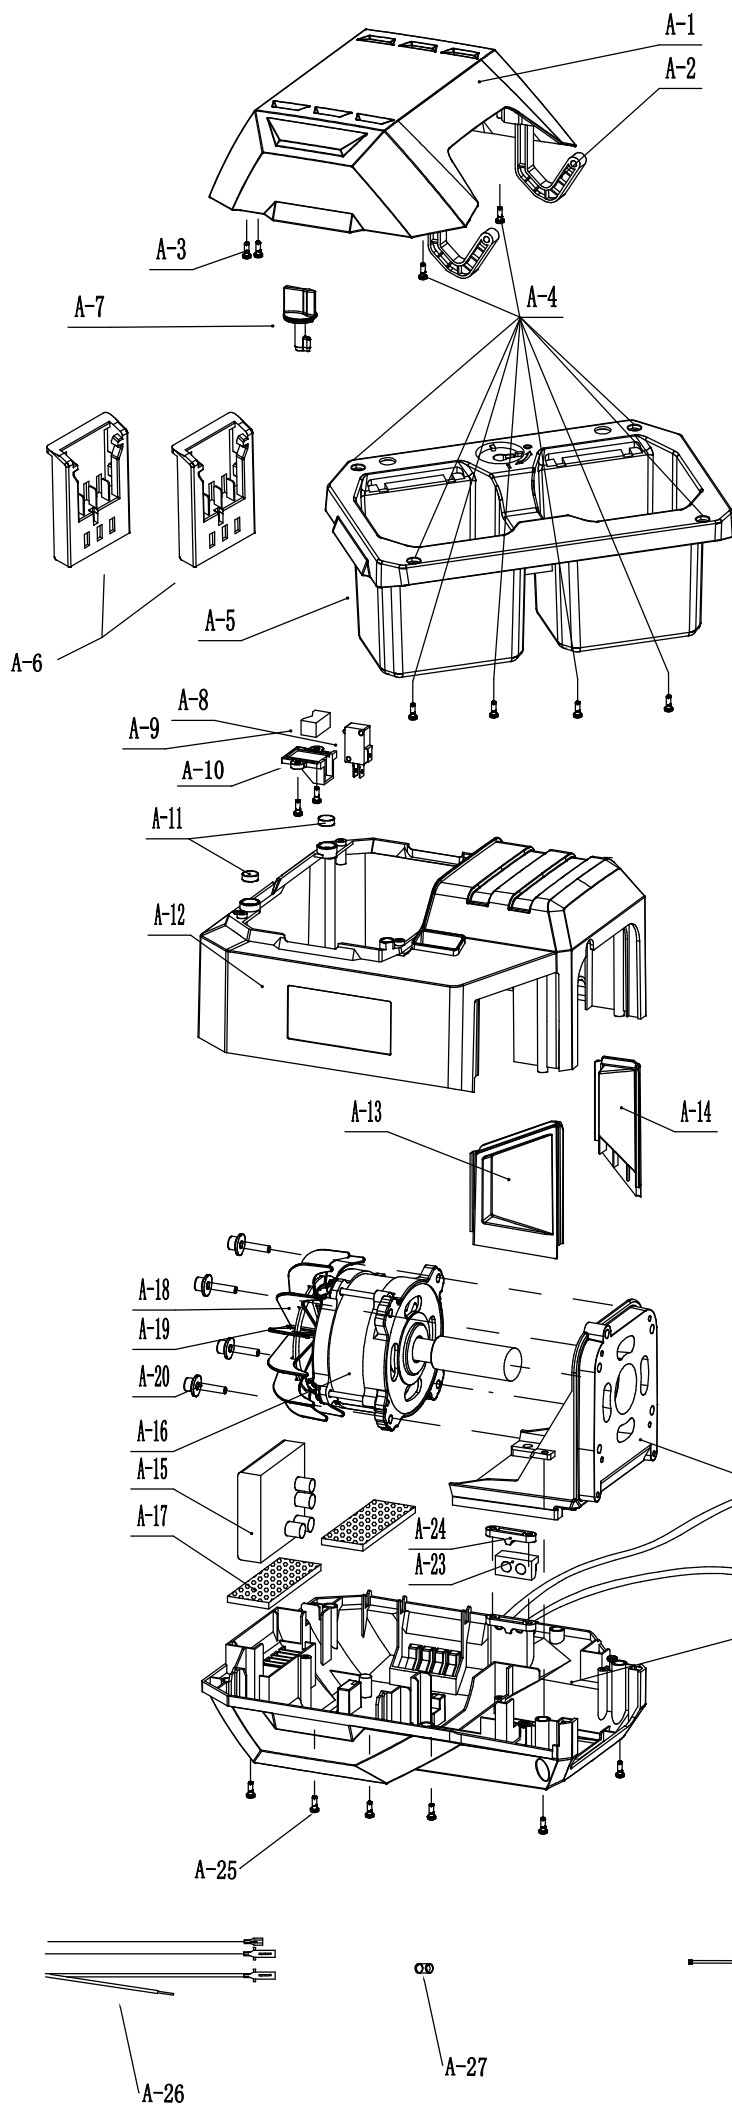

POS	QTY	PARTNUMBER	BESKRIVELSE	DESCRIPTION
73	32	437449	MØTRIK M8	NUT M8
75	16	438947	BOLT M6X14	FLANGE BOLT M6X14
76	6	90102744	SÆTBOLT 8.8 M8X25	SET BOLT M8X25
77	4	442306	BOLT M8X20	SCREW M8X20
78	2	90102741	SÆTBOLT 8.8 M8X16	SET BOLT M8X16
79	2	442912	BOLT M8X12	BOLT M8X12
80	32	90102741	SÆTBOLT 8.8 M8X16	SET BOLT M8X16
83	1	442913	BOLT M8X80	BOLT M8X80
84	1	442914	BOLT M8X55	BOLT M8X55
85	2	442915	BOLT M8X130	BOLT M8X130
86	2	442916	BOLT M6X75	BOLT M6X75
88	2	431455	BRÆDDEBOLT M8X50	STEP BOLT M8X50
89	4	90240050	SPLITBOLT 8X40	COTTER BOLT 8X40
91	4	429389	SKRUE FOR REMSKÆRM M5X12	SCREW M5X12
93	1	442917	NOT 4.78X42	ENGINE KEY 4.78X42
103	1	453014	MOTOR KPL.	DC20V POWER UNIT