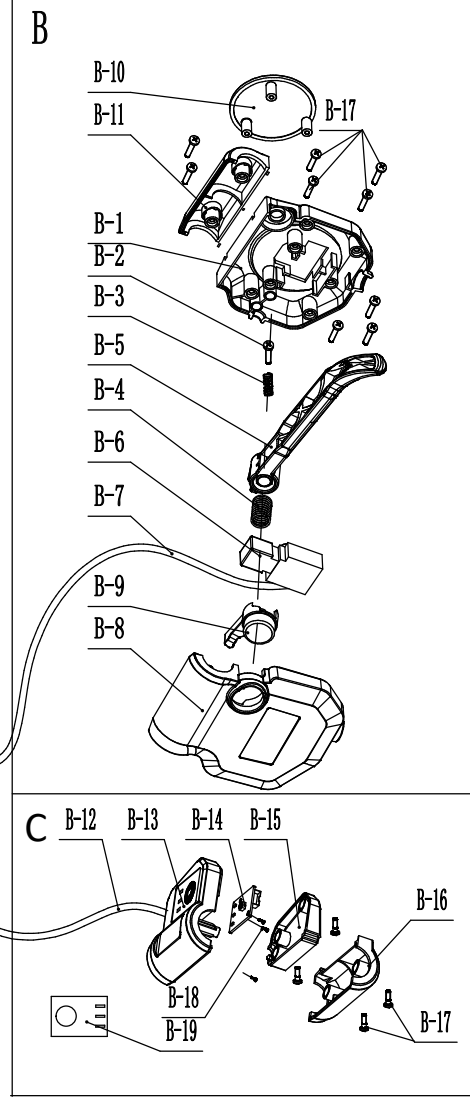

POS	QTY	PARTNUMBER	BESKRIVELSE	DESCRIPTION
A	1	453015	MOTOR	20V DC MOTOR SET
A-1	1	450639	BATTERI COVER	BATTERY COVER
A-2	2	450640	ARM	ARM
A-3	2	450641	SKRUE	SCREW
A-4	12	449460	SKRUE	SCREW
A-5	1	453016	BATTERIKASSE	20V BATTERY HOUSE
A-6	1	453017	BATTERI SLOT	20V BATTERY HOUSE WIRE HARNESS 1
A-7	1	450643	NØGLE	KEY
A-8	1	450644	KONTAKT	SWITCH
A-9	1	450645	SLÆBESKO	SLIDING SHOE
A-10	1	450646	TRYKPLADE	PRESS PLATE
A-11	2	450647	MAGNET	MAGNET
A-12	1	449459	DÆKSEL ØVRE	UPPER COVER
A-13	1	450650	FRONTSTYKKE	DC FRONT WINDOW
A-14	1	450651	BAGSTYKKE	DC BACK WINDOW
A-15	1	453018	KONTROLPANEL	20V CONTROLLER
A-16	1	450653	MOTOR	40V MOTOR
A-17	2	449468	DÆMPER	SPONGE
A-18	1	450654	BLÆSER	FAN
A-19	1	450655	LÅSERING	CIRCLIP
A-20	4	449496	SKRUE	SCREW
A-21	1	449495	BESLAG FOR MOTOR	MOTOR FRAME
A-22	1	449465	DÆKSEL BUND	LOWER COVER
A-23	1	450656	LEDNING GENNEMFØRING	WIRE PROTECTOR
A-24	1	449467	SAMLEMUFFE	CABLE PRESSER
A-25	10	450664	SKRUE	SCREW
A-26	1	453019	LEDNING	20V BATTERY HOUSE WIRE HARNESS 2
A-27	1	453020	MAGNET	MAGNET RING
A-28	1	453021	STROP	STRAP
B	1	450665	STARTKONTAKT KPL.	SWITCH HANDLE SET
B-1	1	449472	ØVERSTE DÆKSEL	UPPER COVER
B-2	9	449460	SKRUE	SCREW
B-3	1	449473	FJEDER	SPRING
B-4	1	449474	FJEDER	SPRING
B-5	1	449474	FJEDER	SPRING
B-6	1	449476	KONTAKT	SWITCH
B-7	1	450666	LEDNING	CABLE
B-8	1	449478	NEDERSTE DÆKSEL	LOWER COVER
B-9	1	449479	TRYKKNAP	BUTTON
B-10	1	450667	COVER	COVER
B-11	1	449484	SIDE DÆKSEL	SIDE COVER
C	1	450668	PANELSÆT	FUNCTION PANEL SET
B-12	1	450669	LEDNING	FUNCTION CABLE
B-13	1	450670	ØVERSTE DÆKSEL	FUNCTION UPPER COVER
B-14	1	450671	PLADE	FUNCTION PLATE
B-15	1	450672	NEDERSTE DÆKSEL	FUNCTION LOWER COVER
B-16	1	450673	SIDE DÆKSEL	FUNCTION SIDE COVER
B-17	4	449460	SKRUE	SCREW
B-18	2	450674	SKRUE	SCREW