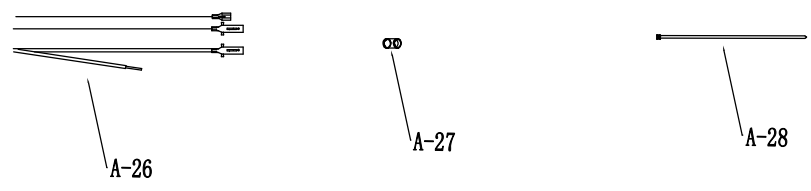

POS	QTY	PARTNUMBER	BESKRIVELSE	DESCRIPTION
A	1	453015	MOTOR	20V DC MOTOR SET
A-1	1	450639	BATTERI COVER	BATTERY COVER
A-2	2	450640	ARM	ARM
A-3	2	450641	SKRUE	SCREW
A-4	12	449460	SKRUE	SCREW
A-5	1	453016	BATTERIKASSE	20V BATTERY HOUSE
A-6	1	453017	BATTERI SLOT	20V BATTERY HOUSE WIRE HARNESS 1
A-7	1	450643	NØGLE	KEY
A-8	1	450644	KONTAKT	SWITCH
A-9	1	450645	SLÆBESKO	SLIDING SHOE
A-10	1	450646	TRYKPLADE	PRESS PLATE
A-11	2	450647	MAGNET	MAGNET
A-12	1	449459	DÆKSEL ØVRE	UPPER COVER
A-13	1	450650	FRONTSTYKKE	DC FRONT WINDOW
A-14	1	450651	BAGSTYKKE	DC BACK WINDOW
A-15	1	453018	KONTROLPANEL	20V CONTROLLER
A-16	1	450653	MOTOR	40V MOTOR
A-17	2	449468	DÆMPER	SPONGE
A-18	1	450654	BLÆSER	FAN
A-19	1	450655	LÅSERING	CIRCLIP
A-20	4	449496	SKRUE	SCREW
A-21	1	449495	BESLAG FOR MOTOR	MOTOR FRAME
A-22	1	449465	DÆKSEL BUND	LOWER COVER
A-23	1	450656	LEDNING GENNEMFØRING	WIRE PROTECTOR
A-24	1	449467	SAMLEMUFFE	CABLE PRESSER
A-25	10	450664	SKRUE	SCREW
A-26	1	453019	LEDNING	20V BATTERY HOUSE WIRE HARNESS 2
A-27	1	453020	MAGNET	MAGNET RING
A-28	1	453021	STROP	STRAP
B	1	450665	STARTKONTAKT KPL.	SWITCH HANDLE SET
B-1	1	449472	ØVERSTE DÆKSEL	UPPER COVER
B-2	9	449460	SKRUE	SCREW
B-3	1	449473	FJEDER	SPRING
B-4	1	449474	FJEDER	SPRING
B-5	1	449474	FJEDER	SPRING
B-6	1	449476	KONTAKT	SWITCH
B-7	1	450666	LEDNING	CABLE
B-8	1	449478	NEDERSTE DÆKSEL	LOWER COVER
B-9	1	449479	TRYKKNAP	BUTTON
B-10	1	450667	COVER	COVER
B-11	1	449484	SIDE DÆKSEL	SIDE COVER
C	1	450668	PANELSÆT	FUNCTION PANEL SET
B-12	1	450669	LEDNING	FUNCTION CABLE
B-13	1	450670	ØVERSTE DÆKSEL	FUNCTION UPPER COVER
B-14	1	450671	PLADE	FUNCTION PLATE
B-15	1	450672	NEDERSTE DÆKSEL	FUNCTION LOWER COVER
B-16	1	450673	SIDE DÆKSEL	FUNCTION SIDE COVER
B-17	4	449460	SKRUE	SCREW
B-18	2	450674	SKRUE	SCREW