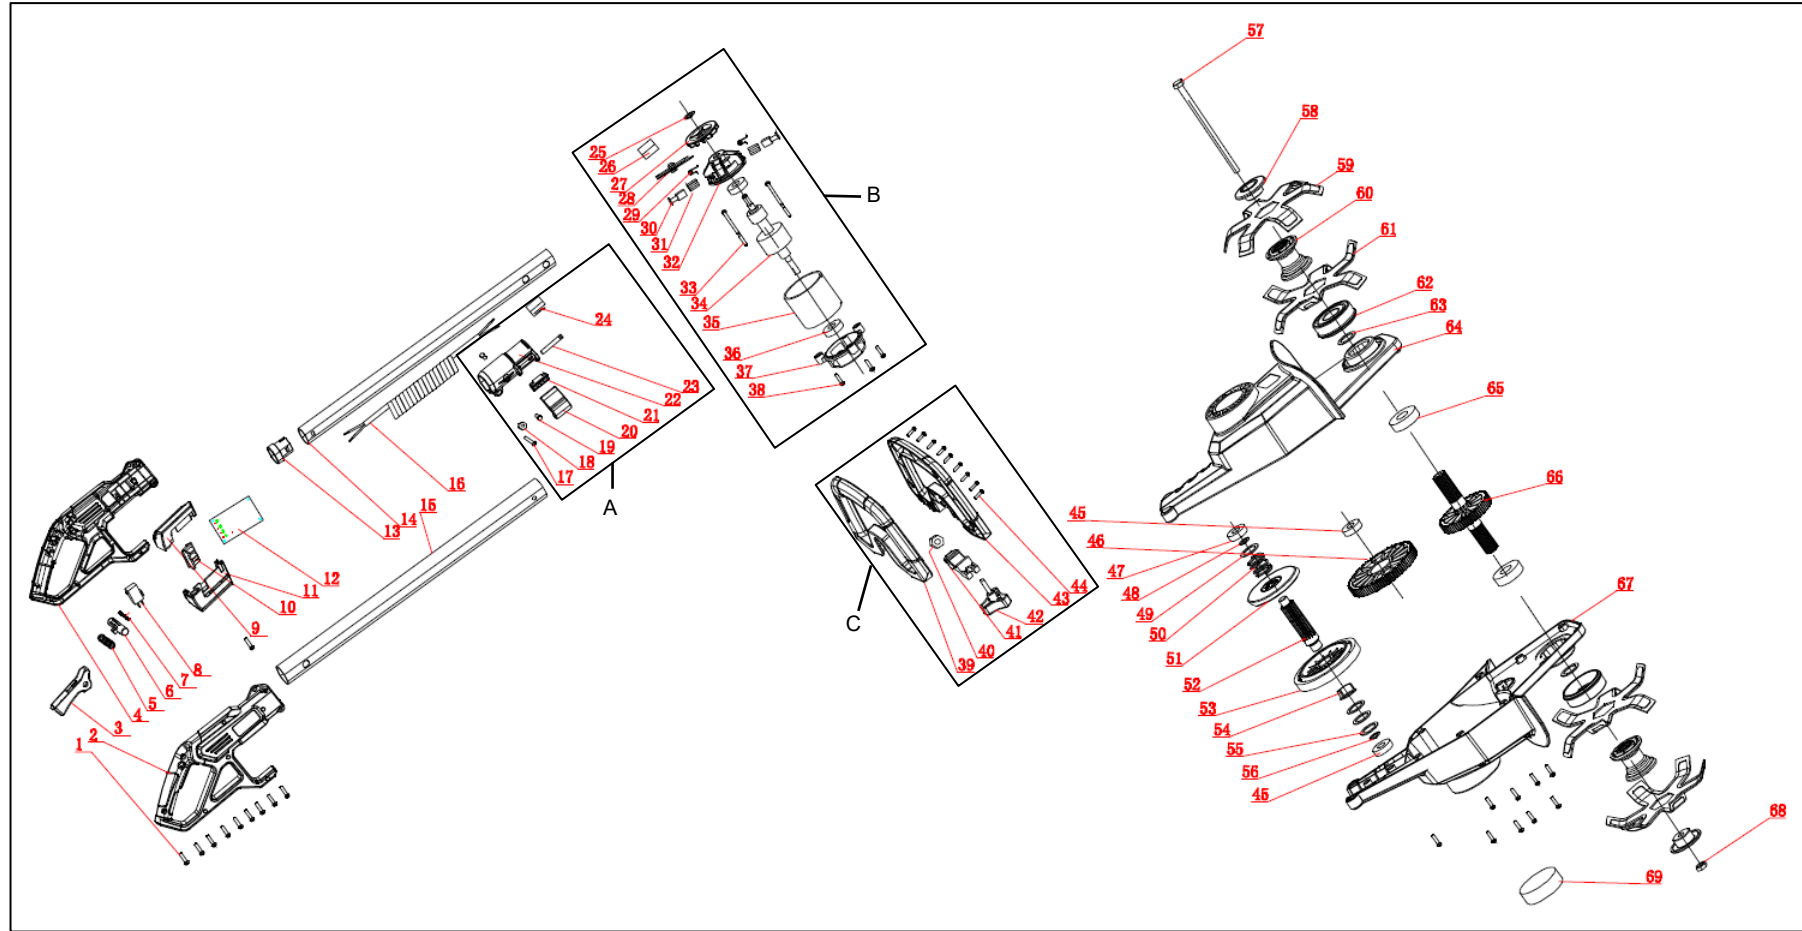

Model: HFX2000

Part Number: 90063237

Year: 2024

POS	QTY	PARTNUMBER	BESKRIVELSE	DESCRIPTION
1	11	452303	SKRUE	SCREW
2	1	452304	HÅNDTAG HØJRE	RIGHT HAND
3	1	452305	TRIGGER	SWITCH MACHINE
4	1	452306	HÅNDTAG VENSTRE	LEFT HAND
5	1	452307	FJEDER	SPRING
6	1	452308	SIDEKNAP	SIDE SWITCH BUTTON
7	1	452309	FJEDER	SPRING
8	1	452310	KONTAKT	SWITCH
9	1	452369	BATTERI BESLAG NEDRE	BATTERY PACK LOWER BRACKET
10	1	452370	BATTERIHOLDER	INSERT A
11	1	452371	BATTERI BESLAG ØVRE	BATTERY PACK UPPER BRACKET
12	1	465079	PRINTPLADE	PCB
13	1	452316	SAMLESTYKKE	PIPE JOINT 3
14	1	452317	NEDRE RØR	INNER PIPE
15	1	452318	ØVRE RØR	OUTER TUBE
16	1	452319	FJEDERLEDNING	SPRING WIRE
17	1	452320	SKRUE	SCREW
18	1	452321	LÅSEMØTRIK	LOCKNUT
19	2	452322	NITTE	RIVET
20	1	452323	SKRUE	SCREW
21	1	452324	SAMLESTYKKE	PIPE JOINT 2
22	1	452372	JUSTERSTYKKE	ADJUST THE MACHINE
23	1	452326	STIFT	PIN
24	1	450812	DOBBEL HANSTIK	DOUBLE HOLE MALE TERMINAL SLEEVE
25	1	452373	KLEMFJEDER	CLAMP SPRING
26	1	450837	BØSNING	DOUBLE HOLE BUSHING
27	1	452328	BLÆSER	FAN
28	1	452329	INDUKTANS	INDUCTANCE LINE
29	2	452331	FJEDER	TORSIONAL SPRING
30	2	452332	KUL	CARBON BRUSH
31	2	452333	KUL SÆT	CARBON BRUSH SET
32	1	452334	KUL HOLDER	CARBON BRUSH HOLDER
33	2	452335	SKRUE	STATOR SCREW
34	1	452336	ROTOR	ROTOR
35	1	452337	SKRUE	STATOR SCREW
36	2	452338	LEJE	BEARING
37	1	452339	MOTOR BESLAG	MOTOR BRACKET
38	3	452303	SKRUE	SCREW
39	1	452340	HÅNDTAG VENSTRE	AFTER THE VICE HANDLE
40	1	452341	MØTRIK	HEX NUT
41	1	452342	BLOK	SIDE HANDLE PRESSING BLOCK
42	1	452343	FINGERSKRUE	KNOB
43	1	452344	HÅNDTAG HØJRE	FORMER DEPUTY HANDLE
44	8	452303	SKRUE	SCREW
45	2	452345	LEJE	BEARING
46	1	452346	GEAR	MID GEAR
47	1	452347	LEJE	BEARING