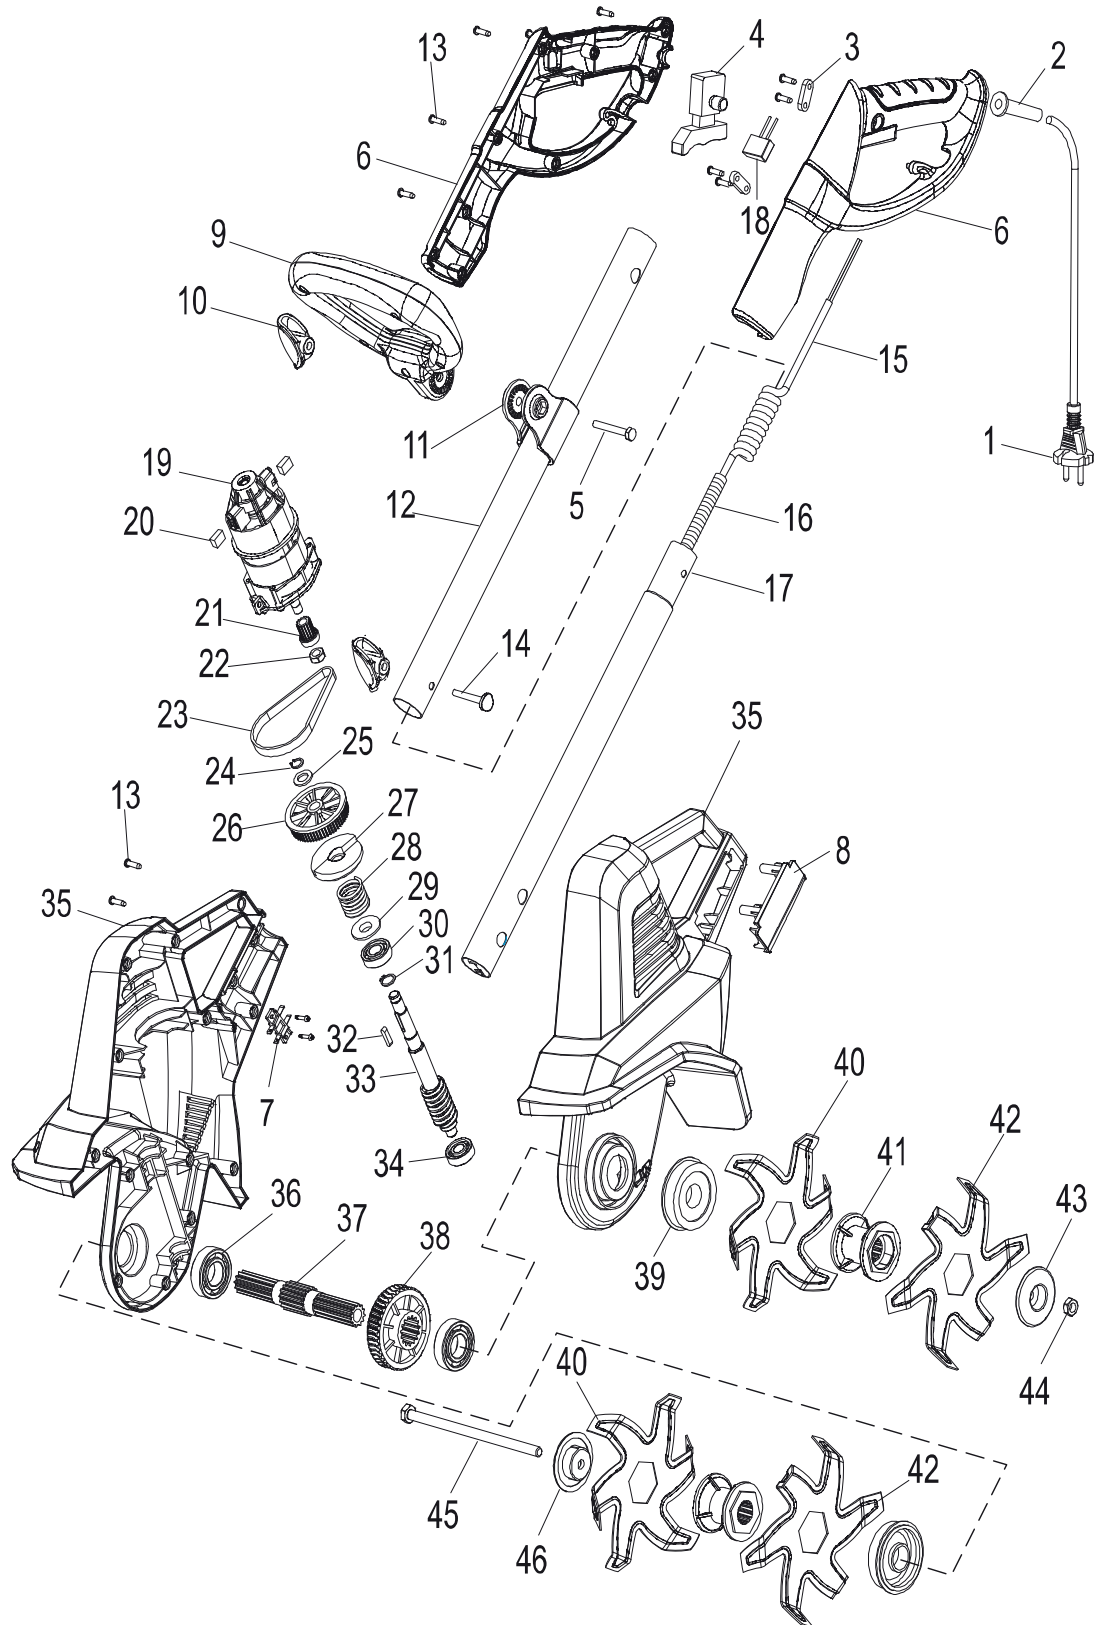

Havefræser/Cultivator

Model: El-TEX 300

Årgang/Year: 2018

Varenummer/Art. no.: 90062078

POS	QTY	PARTNUMBER	BESKRIVELSE	DESCRIPTION
1	1	438498	LEDNING	MAINS CABLE
2	1	438499	BESKYTTELSES ÆRME TIL KABEL	CABLE PROTECTION SLEEVE
3	2	438500	KABELHOLDER	CABLE HOLDER
4	1	438501	KONTAKT	ON/OFF SWITCH
5	1	438502	BOLT M6X50	HEX BOLT M6X50
6	1	438503	HÅNDTAG	HANDLE COMPLETE
7	1	438504	STIK	CONNECTING PLUG
8	1	438505	DÆKSEL	COVER
9	1	438506	STYREHÅNDTAG	AUXILIARY HANDLE
10	2	438507	SPÆNDEMØTRIK	LOCKING KNOB
11	1	438508	BESLAG TIL STYREHÅNDTAG	HANDLE BRACKET
12	1	438509	FORBINDERSTANG BAG	HANDLE BAR REAR SECTION
13	19	438513	SKRUE ST3.8X16	SCREW ST3.9X16
14	1	438515	BOLT M6X45	BOLT M6X45
15	1	438516	FORBINDELSSES KABEL	SWING CABLE
16	1	438517	KABELBØSNING	CABLE SLEEVE
17	1	438518	FORRØR	HANDLE BAR FRONT SECTION COMPLETE
18	1	438519	KONDENSATOR	CAPACITOR
19	1	438520	MOTOR	MOTOR COMPLETE
20	2	438521	KULBØRSTE	CARBON BRUSH
21	1	438522	REMSKIVE DRIVREM	DRIVING BELT PULLEY
22	1	438523	MØTRIK M8	NUT M8
23	1	438524	DRIVREM	BELT
24	1	438525	RING	RETAINING RING
25	1	438526	SKIVE	WASHER
26	1	438527	REMSKIVE	DRIVEN BELT PULLEY
27	1	438528	KOBLING	CLUTCH
28	1	438529	KOBLINGSFJEDER	CLUTCH SPRING
29	1	438530	SKIVE	WASHER
30	1	438531	LEJE 6001	BEARING 6001
31	1	438532	RING	RETAINING RING
32	1	438533	NOT	FLAT KEY
33	1	438534	ORMEGEAR	WORM SPUD
34	1	438539	LEJE 6000	BEARING 6000
35	1	438549	MOTORHUS - KOMPLET	MOTOR HOUSING COMPLETE
36	2	438551	LEJE 6004-2Z	BEARING 6004-2Z
37	1	438552	AKSEL	TINE SHAFT
38	1	438553	GEAR TIL DRIVAKSEL	GEAR, TINE SHAFT
39	2	438554	STØVDÆKSEL	DUST COVER
40	2	438555	SKÆR	TINE 1, JY2201-1
41	2	438556	AFSTANDSSKIVE	DISTANCE FLANGE
42	2	438557	SKÆR 2	TINE 2, JY2201-2
43	1	438558	DÆKSEL VENSTRE	TINE COVER LEFT
44	1	438559	LÅSEMØTRIK M8	LOCKING NUT M8
45	1	438560	BOLT M8X170	HEX BOLT M8X170
46	1	438561	DÆKSEL HØJRE	TINE COVER RIGHT