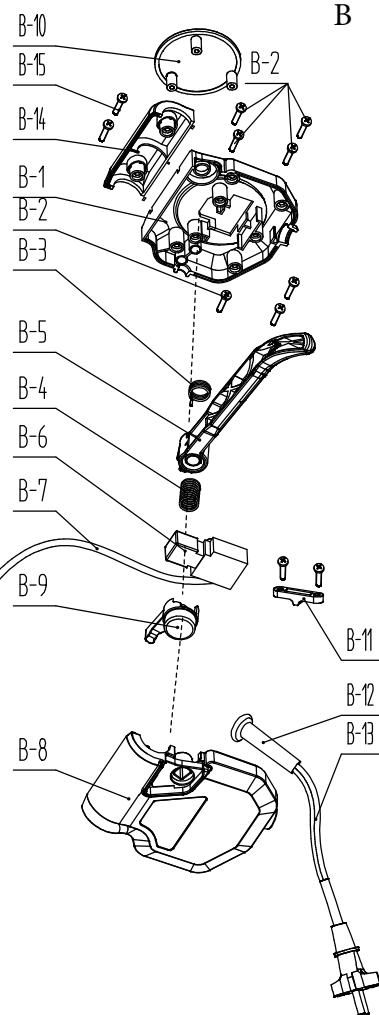

C

B

POS	QTY	PARTNUMBER	BESKRIVELSE	DESCRIPTION
2	1	442866	REMSKIVE	SMALL V BELT PULLEY
5	1	449437	KONSOL	E MUD GUARD
8	1	442872	REMSKIVE	BIGGER PULLEY
10	1	433858	BØS	BUSHING
11	1	442874	SKJOLD	BLADE COVER
12	1	449438	VENSTRE KNIVE KOMPLET	MINI BLADE ASSEMBLE LEFT
15	1	442878	HØJRE KNIVE KOMPLET	MINI BLADE ASSEMBLE RIGHT
17	1	449439	BESKYTTELSESSKÆRM HØJRE	RIGHT CHAIN BOX WELDING
18	1	449440	BESKYTTELSESSKÆRM VENSTRE	LEFT CHAIN BOX WELDING
19	1	442882	INDGANGSAKSEL	FRIST SHAFT
20	1	442883	AKSEL	SECOND SHAFT
21	1	442884	UDGANGSAKSEL	THIRD SHAFT
22	1	442885	BØS	SECOND SHAFT BUSH 1
23	2	442886	BØS 16X14X12	DU BUSH 16X14X12
24	1	442887	BØS	SECOND SHAFT BUSH 3
25	1	442888	AFSTANDBØS	SECOND SHAFT BUSH 4
26	1	449441	VENSTRE BESLAG	LEFT BEAM
27	1	449442	HØJRE BESLAG	RIGHT BEAM
28	1	449443	JORDSPYD	SKID BAR WELDING
29	2	442892	PLASTIK HJUL	6 INCH PLASTIC WHEEL
30	4	442893	AFSTANDBØS	BEAM BUSH 1
31	2	442894	BØS	BEAM BUSH 2
35	2	442897	FORBINDELSESBØS	BLADE CONNECT BAR
36	1	442898	VENSTRE FORLÆNGERSKÆRM	LEFT EXTEND COVER
37	1	442899	HØJRE FORLÆNGERSKÆRM	RIGHT EXTEND COVER
38	1	442900	REMSKIVEBØS	BIGGER PULLEY SUPPORT BUSH
40	2	449445	UNDERSTYR	LOWER HANDLE
41	1	449446	REM	KAIUO 13X755
43	1	442904	KÆDE	CHAIN 08B 40
44	1	442905	KÆDE	CHAIN 06C 56
45	2	414303	GUMMIHÅNDTAG	HANDLE
47	8	90000057	FJEDERSPLIT 2,5MM	SPRING COTTER 2,5MM
50	1	90307779	STRAMMERULLE Ø30	TENSION ROLL Ø30
51	3	421645	BØS	BUSHING
52	1	449447	ØVERSTE STYR	UPPER HANDLE
56	2	428422	CLIPS TIL KABEL	CLIPS
58	2	448918	KUGLELEJE 6004 2RS	BEARING GB/T 276 6004 2RS
59	2	449448	KUGLELEJE 6002 2RS	BEARING GB/T 276 6002 2RS
60	16	439089	SKIVE M8	WASHER 8
61	3	437462	SKIVE 8	WASHER 8
62	1	436386	SKIVE M6	WASHER 6
63	12	90102195	FJEDERSKIVE M6	SPRING COLLAR M6
65	7	442909	MØTRIK M8 M8	NUT M8
66	2	439087	MØTRIK M6	NUT M6
67	2	437458	SKIVE 12	WASHER 12
69	15	429974	FLANGEMØTRIK M6	HEX FLANGE SCREW
70	6	442910	MØTRIK M5	NUT M5