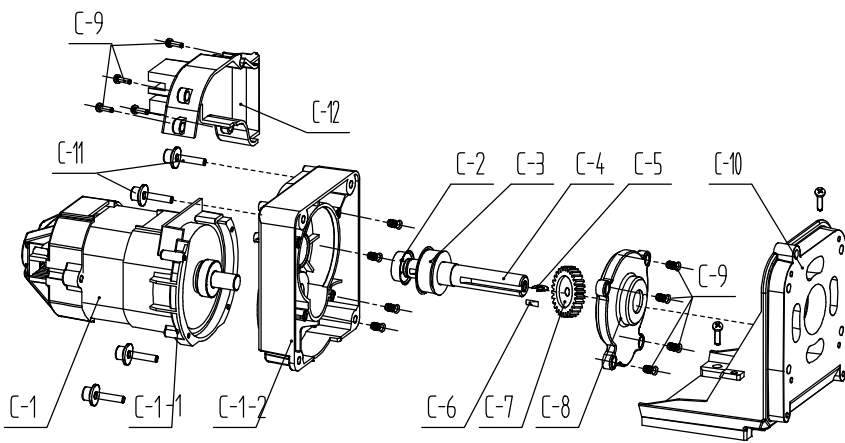

C

B

POS	QTY	PARTNUMBER	BESKRIVELSE	DESCRIPTION
2	1	442866	REMSKIVE	SMALL V BELT PULLEY
5	1	449437	KONSOL	E MUD GUARD
8	1	442872	REMSKIVE	BIGGER PULLEY
10	1	433858	BØS	BUSHING
11	1	442874	SKJOLD	BLADE COVER
12	1	449438	VENSTRE KNIVE KOMPLET	MINI BLADE ASSEMBLE LEFT
15	1	442878	HØJRE KNIVE KOMPLET	MINI BLADE ASSEMBLE RIGHT
17	1	449439	BESKYTTELSESSKÆRM HØJRE	RIGHT CHAIN BOX WELDING
18	1	449440	BESKYTTELSESSKÆRM VENSTRE	LEFT CHAIN BOX WELDING
19	1	442882	INDGANGSAKSEL	FRIST SHAFT
20	1	442883	AKSEL	SECOND SHAFT
21	1	442884	UDGANGSAKSEL	THIRD SHAFT
22	1	442885	BØS	SECOND SHAFT BUSH 1
23	2	442886	BØS 16X14X12	DU BUSH 16X14X12
24	1	442887	BØS	SECOND SHAFT BUSH 3
25	1	442888	AFSTANDBØS	SECOND SHAFT BUSH 4
26	1	449441	VENSTRE BESLAG	LEFT BEAM
27	1	449442	HØJRE BESLAG	RIGHT BEAM
28	1	449443	JORDSPYD	SKID BAR WELDING
29	2	442892	PLASTIK HJUL	6 INCH PLASTIC WHEEL
30	4	442893	AFSTANDBØS	BEAM BUSH 1
31	2	442894	BØS	BEAM BUSH 2
35	2	442897	FORBINDELSESBØS	BLADE CONNECT BAR
36	1	442898	VENSTRE FORLÆNGERSKÆRM	LEFT EXTEND COVER
37	1	442899	HØJRE FORLÆNGERSKÆRM	RIGHT EXTEND COVER
38	1	442900	REMSKIVEBØS	BIGGER PULLEY SUPPORT BUSH
40	2	449445	UNDERSTYR	LOWER HANDLE
41	1	449446	REM	KAIUO 13X755
43	1	442904	KÆDE	CHAIN 08B 40
44	1	442905	KÆDE	CHAIN 06C 56
45	2	414303	GUMMIHÅNDTAG	HANDLE
47	8	90000057	FJEDERSPLIT 2,5MM	SPRING COTTER 2,5MM
50	1	90307779	STRAMMERULLE Ø30	TENSION ROLL Ø30
51	3	421645	BØS	BUSHING
52	1	449447	ØVERSTE STYR	UPPER HANDLE
56	2	428422	CLIPS TIL KABEL	CLIPS
58	2	448918	KUGLELEJE 6004 2RS	BEARING GB/T 276 6004 2RS
59	2	449448	KUGLELEJE 6002 2RS	BEARING GB/T 276 6002 2RS
60	16	439089	SKIVE M8	WASHER 8
61	3	437462	SKIVE 8	WASHER 8
62	1	436386	SKIVE M6	WASHER 6
63	12	90102195	FJEDERSKIVE M6	SPRING COLLAR M6
65	7	442909	MØTRIK M8 M8	NUT M8
66	2	439087	MØTRIK M6	NUT M6
67	2	437458	SKIVE 12	WASHER 12
69	15	429974	FLANGEMØTRIK M6	HEX FLANGE SCREW
70	6	442910	MØTRIK M5	NUT M5