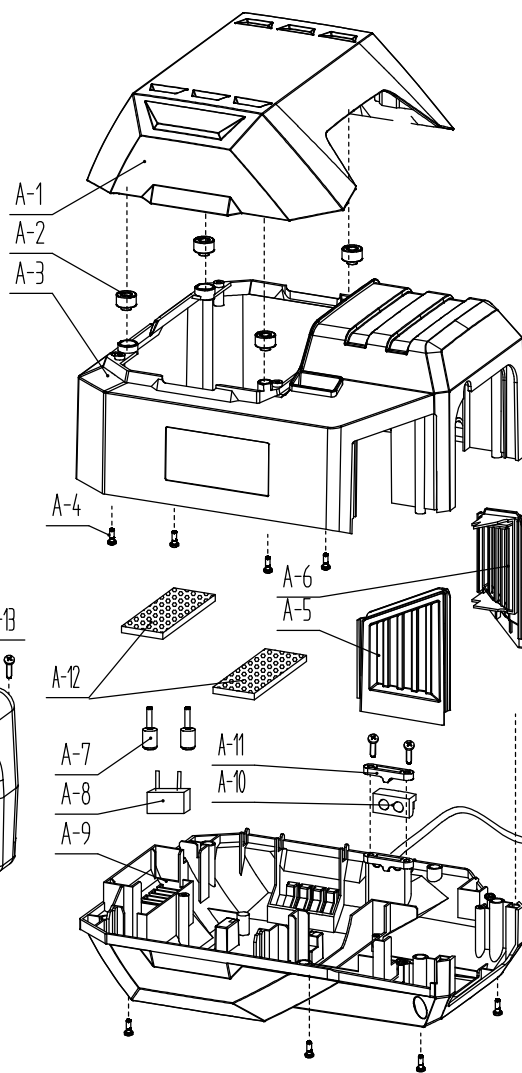

C

B

POS	QTY	PARTNUMBER	BESKRIVELSE	DESCRIPTION
2	1	442866	REMSKIVE	SMALL V BELT PULLEY
5	1	449437	KONSOL	E MUD GUARD
8	1	442872	REMSKIVE	BIGGER PULLEY
10	1	433858	BØS	BUSHING
11	1	442874	SKJOLD	BLADE COVER
12	1	449438	VENSTRE KNIVE KOMPLET	MINI BLADE ASSEMBLE LEFT
15	1	442878	HØJRE KNIVE KOMPLET	MINI BLADE ASSEMBLE RIGHT
17	1	449439	BESKYTTELSESSKÆRM HØJRE	RIGHT CHAIN BOX WELDING
18	1	449440	BESKYTTELSESSKÆRM VENSTRE	LEFT CHAIN BOX WELDING
19	1	442882	INDGANGSAKSEL	FRIST SHAFT
20	1	442883	AKSEL	SECOND SHAFT
21	1	442884	UDGANGSAKSEL	THIRD SHAFT
22	1	442885	BØS	SECOND SHAFT BUSH 1
23	2	442886	BØS 16X14X12	DU BUSH 16X14X12
24	1	442887	BØS	SECOND SHAFT BUSH 3
25	1	442888	AFSTANDBØS	SECOND SHAFT BUSH 4
26	1	449441	VENSTRE BESLAG	LEFT BEAM
27	1	449442	HØJRE BESLAG	RIGHT BEAM
28	1	449443	JORDSPYD	SKID BAR WELDING
29	2	442892	PLASTIK HJUL	6 INCH PLASTIC WHEEL
30	4	442893	AFSTANDBØS	BEAM BUSH 1
31	2	442894	BØS	BEAM BUSH 2
35	2	442897	FORBINDELSESBØS	BLADE CONNECT BAR
36	1	442898	VENSTRE FORLÆNGERSKÆRM	LEFT EXTEND COVER
37	1	442899	HØJRE FORLÆNGERSKÆRM	RIGHT EXTEND COVER
38	1	442900	REMSKIVEBØS	BIGGER PULLEY SUPPORT BUSH
40	2	449445	UNDERSTYR	LOWER HANDLE
41	1	449446	REM	KAIUO 13X755
43	1	442904	KÆDE	CHAIN 08B 40
44	1	442905	KÆDE	CHAIN 06C 56
45	2	414303	GUMMIHÅNDTAG	HANDLE
47	8	90000057	FJEDERSPLIT 2,5MM	SPRING COTTER 2,5MM
50	1	90307779	STRAMMERULLE Ø30	TENSION ROLL Ø30
51	3	421645	BØS	BUSHING
52	1	449447	ØVERSTE STYR	UPPER HANDLE
56	2	428422	CLIPS TIL KABEL	CLIPS
58	2	448918	KUGLELEJE 6004 2RS	BEARING GB/T 276 6004 2RS
59	2	449448	KUGLELEJE 6002 2RS	BEARING GB/T 276 6002 2RS
60	16	439089	SKIVE M8	WASHER 8
61	3	437462	SKIVE 8	WASHER 8
62	1	436386	SKIVE M6	WASHER 6
63	12	90102195	FJEDERSKIVE M6	SPRING COLLAR M6
65	7	442909	MØTRIK M8 M8	NUT M8
66	2	439087	MØTRIK M6	NUT M6
67	2	437458	SKIVE 12	WASHER 12
69	15	429974	FLANGEMØTRIK M6	HEX FLANGE SCREW
70	6	442910	MØTRIK M5	NUT M5