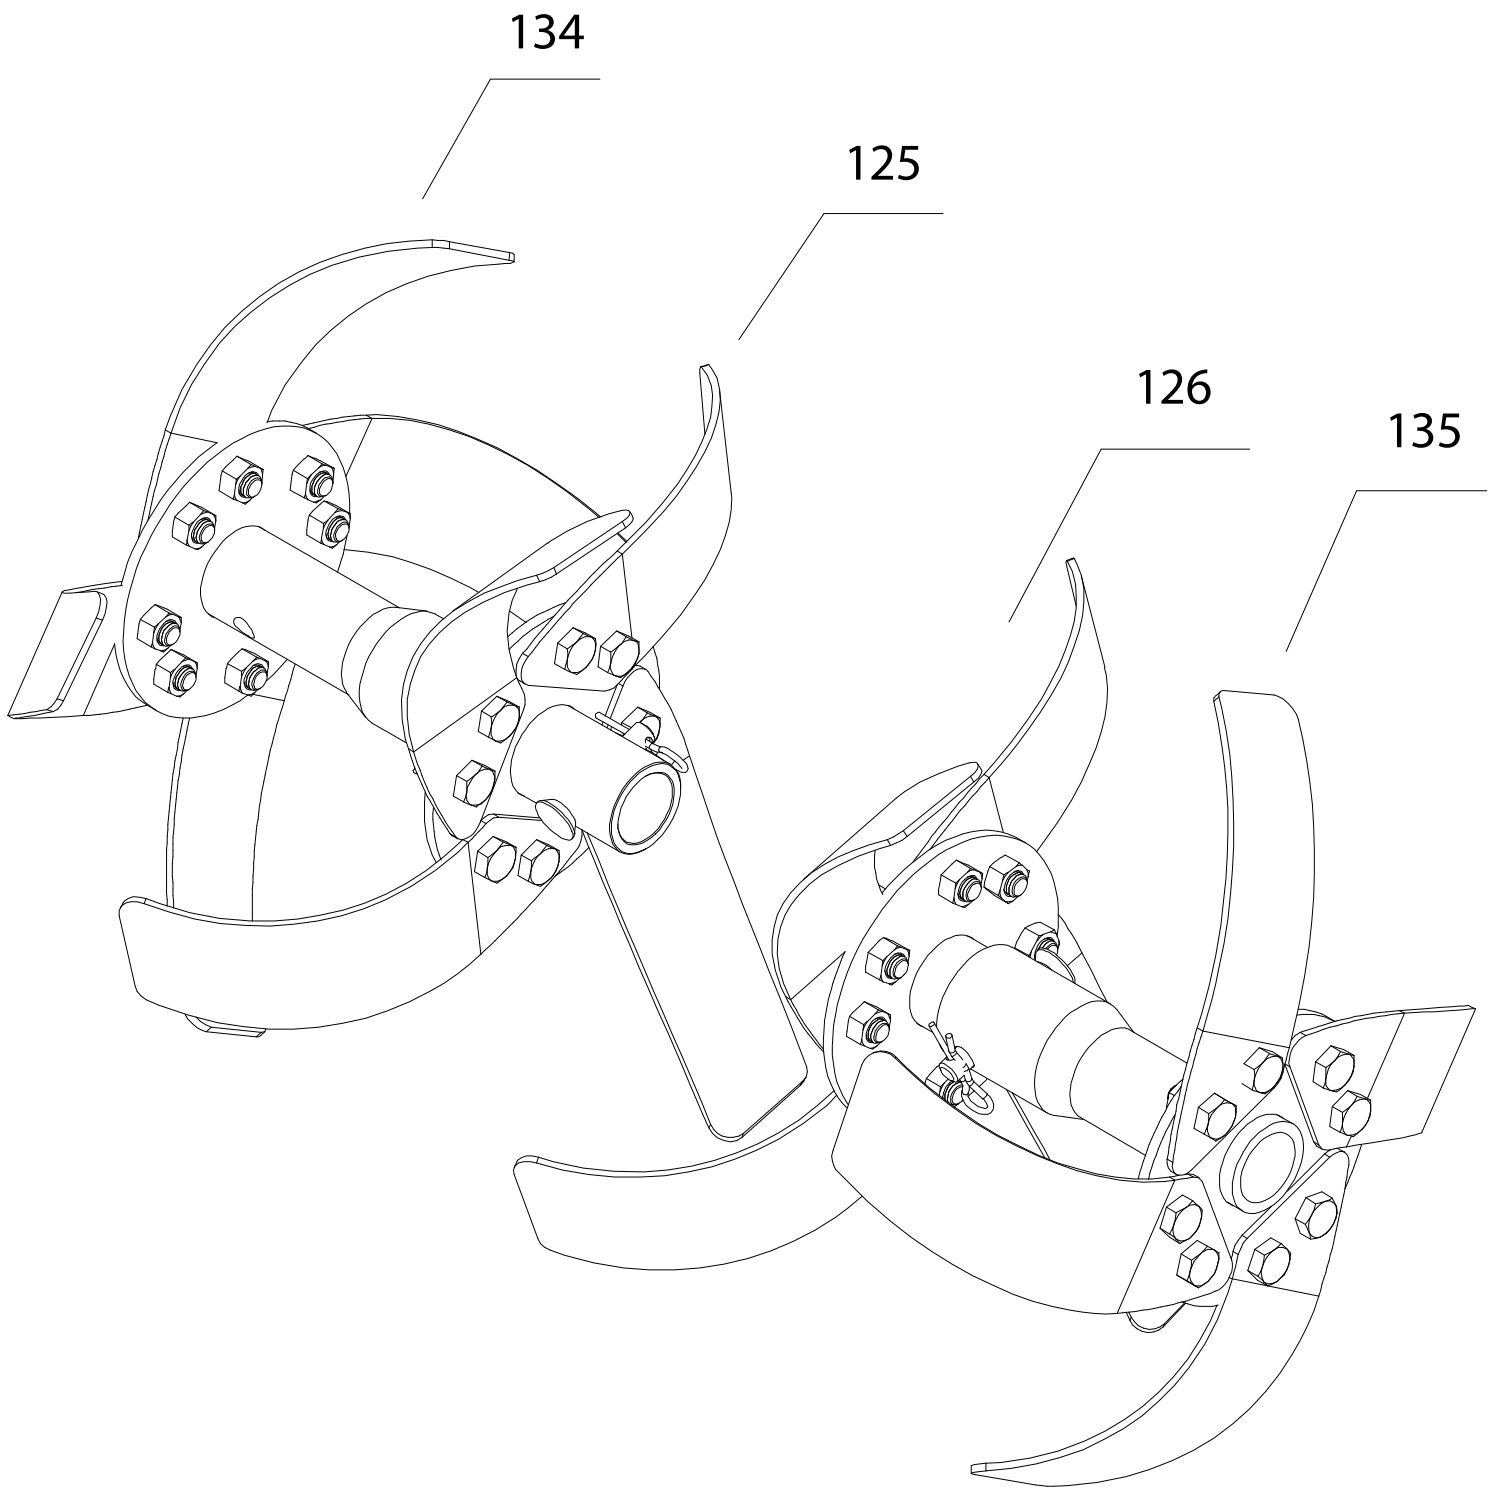

134

125

126

135

POS	QTY	PARTNUMBER	BESKRIVELSE	DESCRIPTION
62	4	90000057	SPLIT 2,5 MM.	COTTER 2,5 MM.
119	8	90000215	KNIVBLAD VENSTRE 200/3/50	KNIFE BLADE 200/3/50
120	8	90000214	KNIVBLAD HØJRE 200/3/50	KNIFE BLADE 200/3/50
122	2	90000007	SPLITBOLT 10X60	COTTER BOLT 10X60
123	32	90100721	STÅLMØTRIK 3/8" UNF	STEEL NUT 3/8" UNF
124	32	90102938	STÅLBOLT 8.8 M10X20	STEEL BOLT M10X20
125	1	425081	HØJRE INDRE KNIV LX	BLADE LX
126	1	425082	VENSTRE INDRE KNIV LX	BLADE LX
134	1	425083	HØJRE YDER KNIV LX	BLADE LX
135	1	425084	VENSTRE YDER KNIV LX	BLADE LX
136	2	425076	SPLITBOLT 10X50	COTTER BOLT 10X50
137	2	425079	KNIVRØR YDRE LX	KNIFE TUBE LX
138	2	425080	KNIVRØR INDRE LX	KNIFE TUBE LX