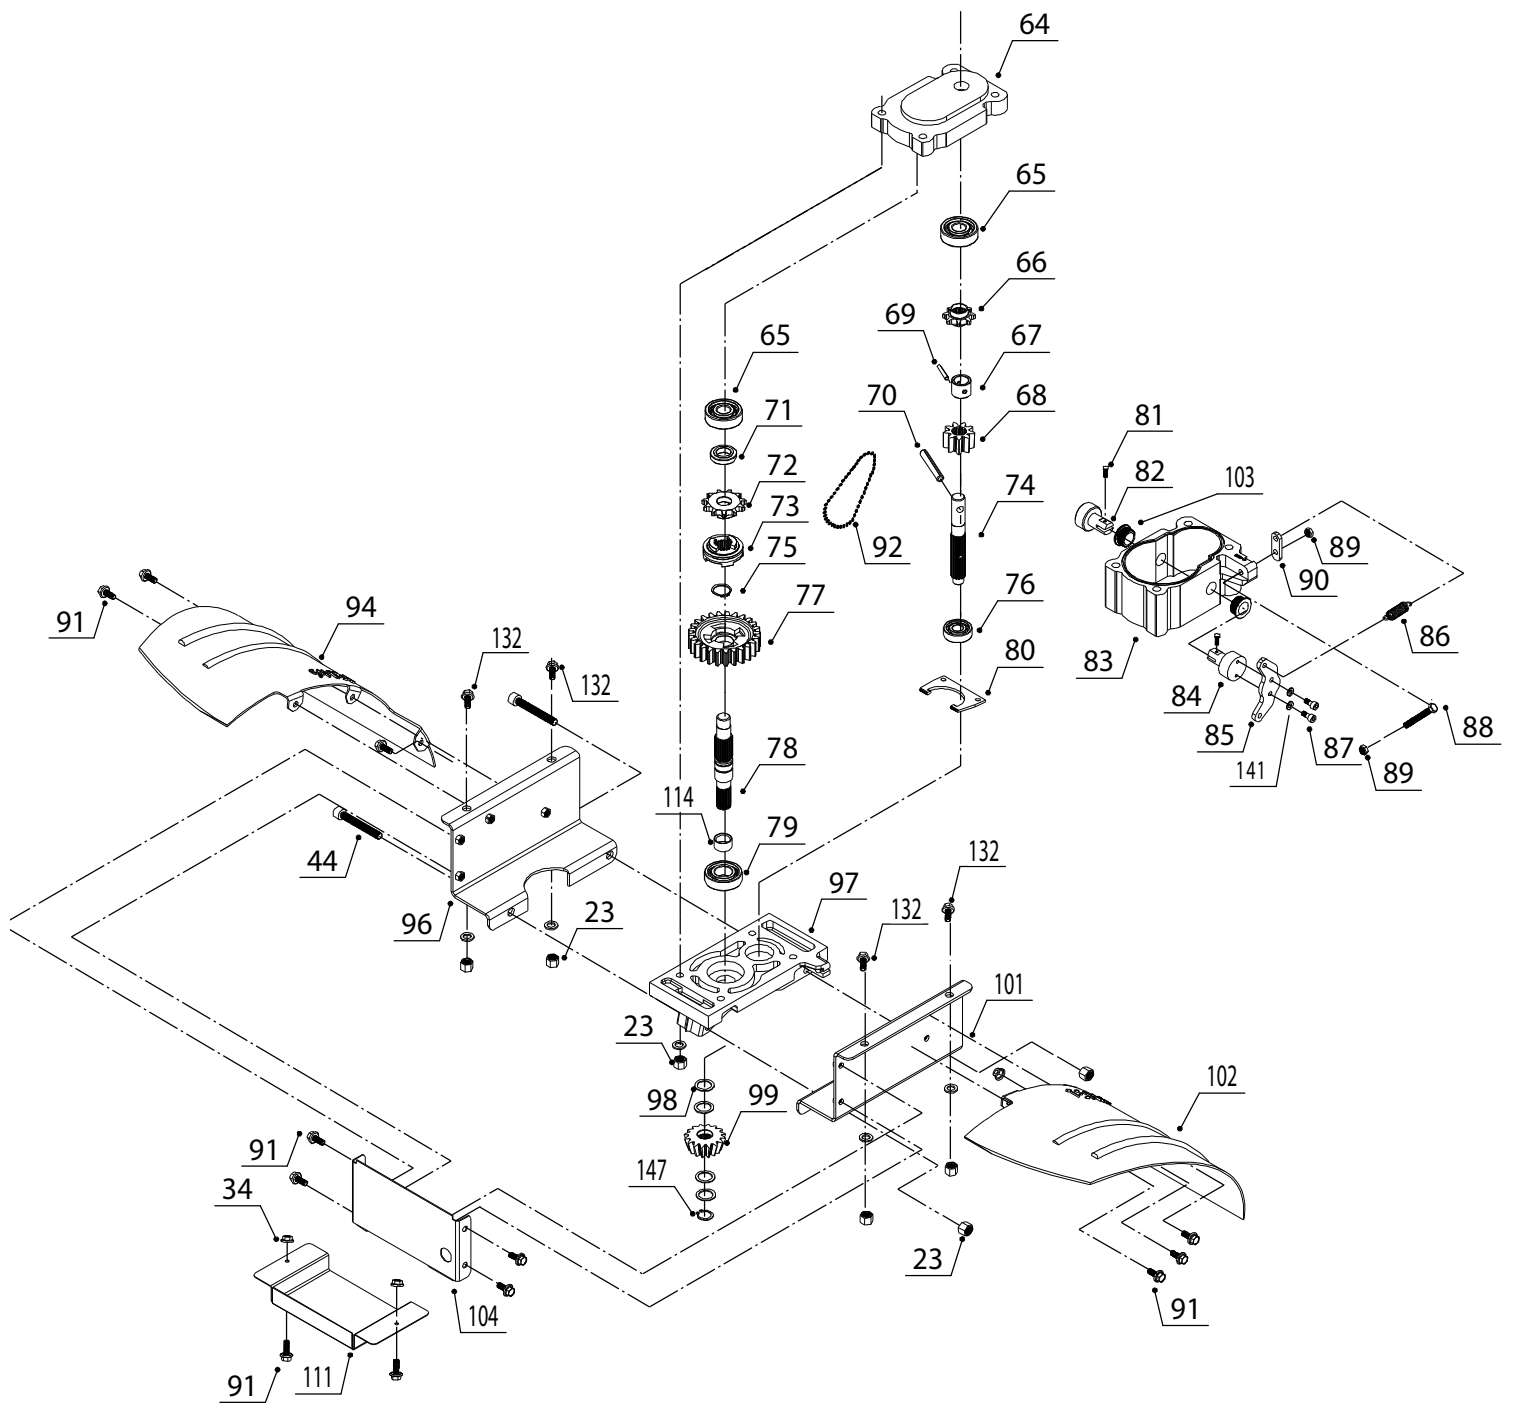

POS	QTY	PARTNUMBER	BESKRIVELSE	DESCRIPTION
23	10	90100692	LÅSEMØTRIK 8.8 M8 FZ	LOCKING NUT M8 FZ
34	2	90180951	FLANGEMØTRIK M6 FZ	COLLAR NUT M6 FZ
132	4	411224	FLANGEBOLT M8X20	COLLAR BOLT M8X20
40	8	90102310	PLANSKIVE M8 FZ	FACE PLATE M8 FZ
44	2	90100219	INSEX MED CYLINDERHOVED	INSEX
64	1	414341	LÅG	LID
65	2	414342	KUGLELEJE 6302-2RS	BALL BEARING 6302-2RS
66	1	414343	TANDHJUL 8	SPROCKET 8
67	1	414344	BØS	BUSHING
68	1	414345	TANDHJUL 8	SPROCKET 8
69	1	414346	RØRSTIFT 4X25	PIPE PIN 4X25
70	1	414347	RØRSTIFT 8X55	PIPE PIN 8X55
71	1	414348	BØS	BUSHING
72	1	414349	TANDHJUL	SPROCKET
73	1	414350	BØS	BUSHING
74	1	414351	AKSEL	SHAFT
75	1	90102600	SEEGERRING SORT I 20	RETAINER RING I 20
76	1	414352	KUGLELEJE 6201-2RS	BALL BEARING 6201-2RS
77	1	414353	TANDHJUL 25	SPROCKET 25
78	1	414354	AKSEL	SHAFT
79	1	414355	KUGLELEJE 6004 -2RS	BALL BEARING 6004 -2RS
80	1	414356	SKIFTEARM	LEVER
81	2	414308	KABEL	CABLE
82	1	414357	HOLDER HØJRE	HOLDER
83	1	414358	GEARHUS	HOUSING
84	1	414359	HOLDER VENSTRE	HOLDER
85	1	414360	STØTTE FOR FJEDER	SUPPORT
53	1	414335	FJEDER 1.5X11.5X36	SPRING 1.5X11.5X36
87	2	90100156	INSEX MED CYLINDERHOVED M5X15 8.8 FZ	INSEX M5X15 8.8 FZ
88	1	90102887	STÅLBOLT 8.8 M6X35 FZ	STEEL BOLT M6X35 FZ
89	2	90100661	STÅLMØTRIK 8.8 M6 FZ	STEEL NUT M6 FZ
90	1	414362	PLADE	PLATE
91	12	290464	FLANGEBOLT GUL M6X14	COLLAR BOLT M6X14
92	1	414363	KÆDE 18	CHAIN 18
94	1	414364	KNIVSKÆRM HØJRE	KNIFE GUARD
96	1	414365	CHASSIS HØJRE	CHASSIS
97	1	414366	BASE FOR GEARHUS	BASE
98	4	414367	SKIVE	WASHER
99	1	414368	TANDHJUL 16	SPROCKET 16
147	1	90102485	SEEGERRING SORT U 15	RETAINER RING U 15
101	1	414369	CHASSIS VENSTRE	CHASSIS
102	1	414370	KNIVSKÆRM VENSTRE GUL	KNIFE GUARD
103	2	419119	KRAVE	SLEEVE
104	1	414372	FRONT LÅG	LID
111	1	414841	DÆKSEL FOR REM	LID
114	1	425073	BØS	BUSHING
141	2	419120	FJEDERSKIVE	SPRING COLLAR