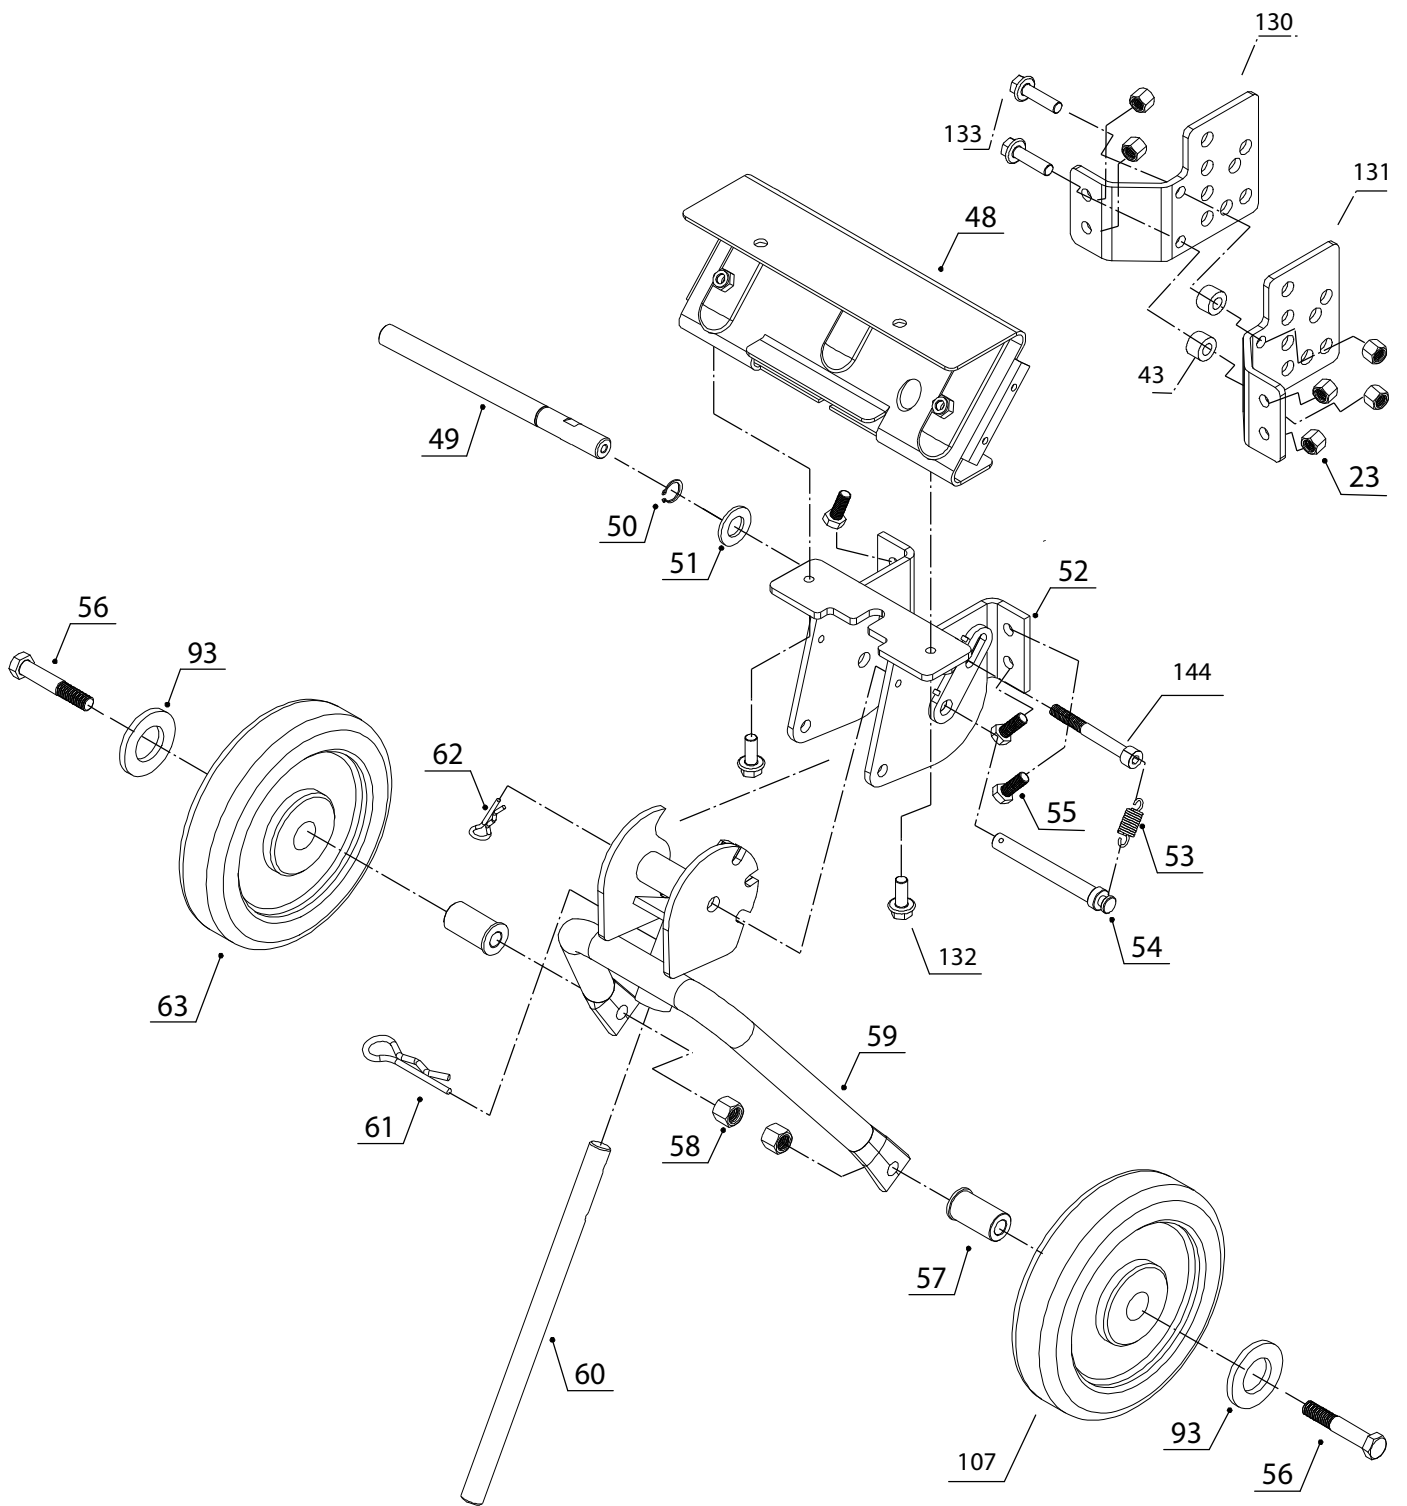

POS	QTY	PARTNUMBER	BESKRIVELSE	DESCRIPTION
23	6	90100692	LÅSEMØTRIK 8.8 M8 FZ	LOCKING NUT M8 FZ
48	1	414332	KONSOL	CONSOLE
49	1	414333	PEDAL	PEDAL
50	1	90102485	SEEGERRING SORT U 15	RETAINER RING U 15
51	1	90102304	PLANSKIVE M15X28X2	FACE PLATE M15X28X2
52	1	414334	BAGKONSOL	REAR BRACKET
53	1	414335	FJEDER 1.5X11.5X36	SPRING 1.5X11.5X36
54	1	414336	AKSEL	SHAFT
132	2	411224	FLANGEBOLT M8X20	COLLAR BOLT M8X20
93	2	425141	PLANSKIVE M10X34X2	FACE PLATE M10X34X2
56	2	90102777	SÆTBOLT 8.8 M10X50 FZ	SET BOLT M10X50 FZ
57	2	414337	HJULBØS	BUSHING
58	2	90100693	LÅSEMØTRIK 8.8 M10 FZ	LOCKING NUT M10 FZ
59	1	414338	HJULBØJLE	WHEEL CLAMP
60	1	414339	JORDSPYD	DEPTH SKID
61	1	90102454	FJEDERSPLIT 4.0X115 FZ	SPRING COTTER 4.0X115 FZ
62	1	90000057	SPLIT 2,5 MM.	COTTER 2,5 MM.
63	1	414340	HJUL 170 MM	WHEEL 170 MM
107	1	414340	HJUL 170 MM	WHEEL 170 MM
43	2	425070	BØS 17X8,5X11	BUSHING 17X8,5X11
130	1	425068	BAGKONSOL HØJRE	
131	1	425069	BAGKONSOL VENSTRE	
55	4	411224	FLANGEBOLT M8X20	COLLAR BOLT M8X20
133	2	411226	FLANGEBOLT RUSTFRI M8X30	STAINLESS COLLAR BOLT M8X30
144	1	90100222	INSEX MED CYLINDERHOVED M8X70 FZ	INSEX M8X70 FZ