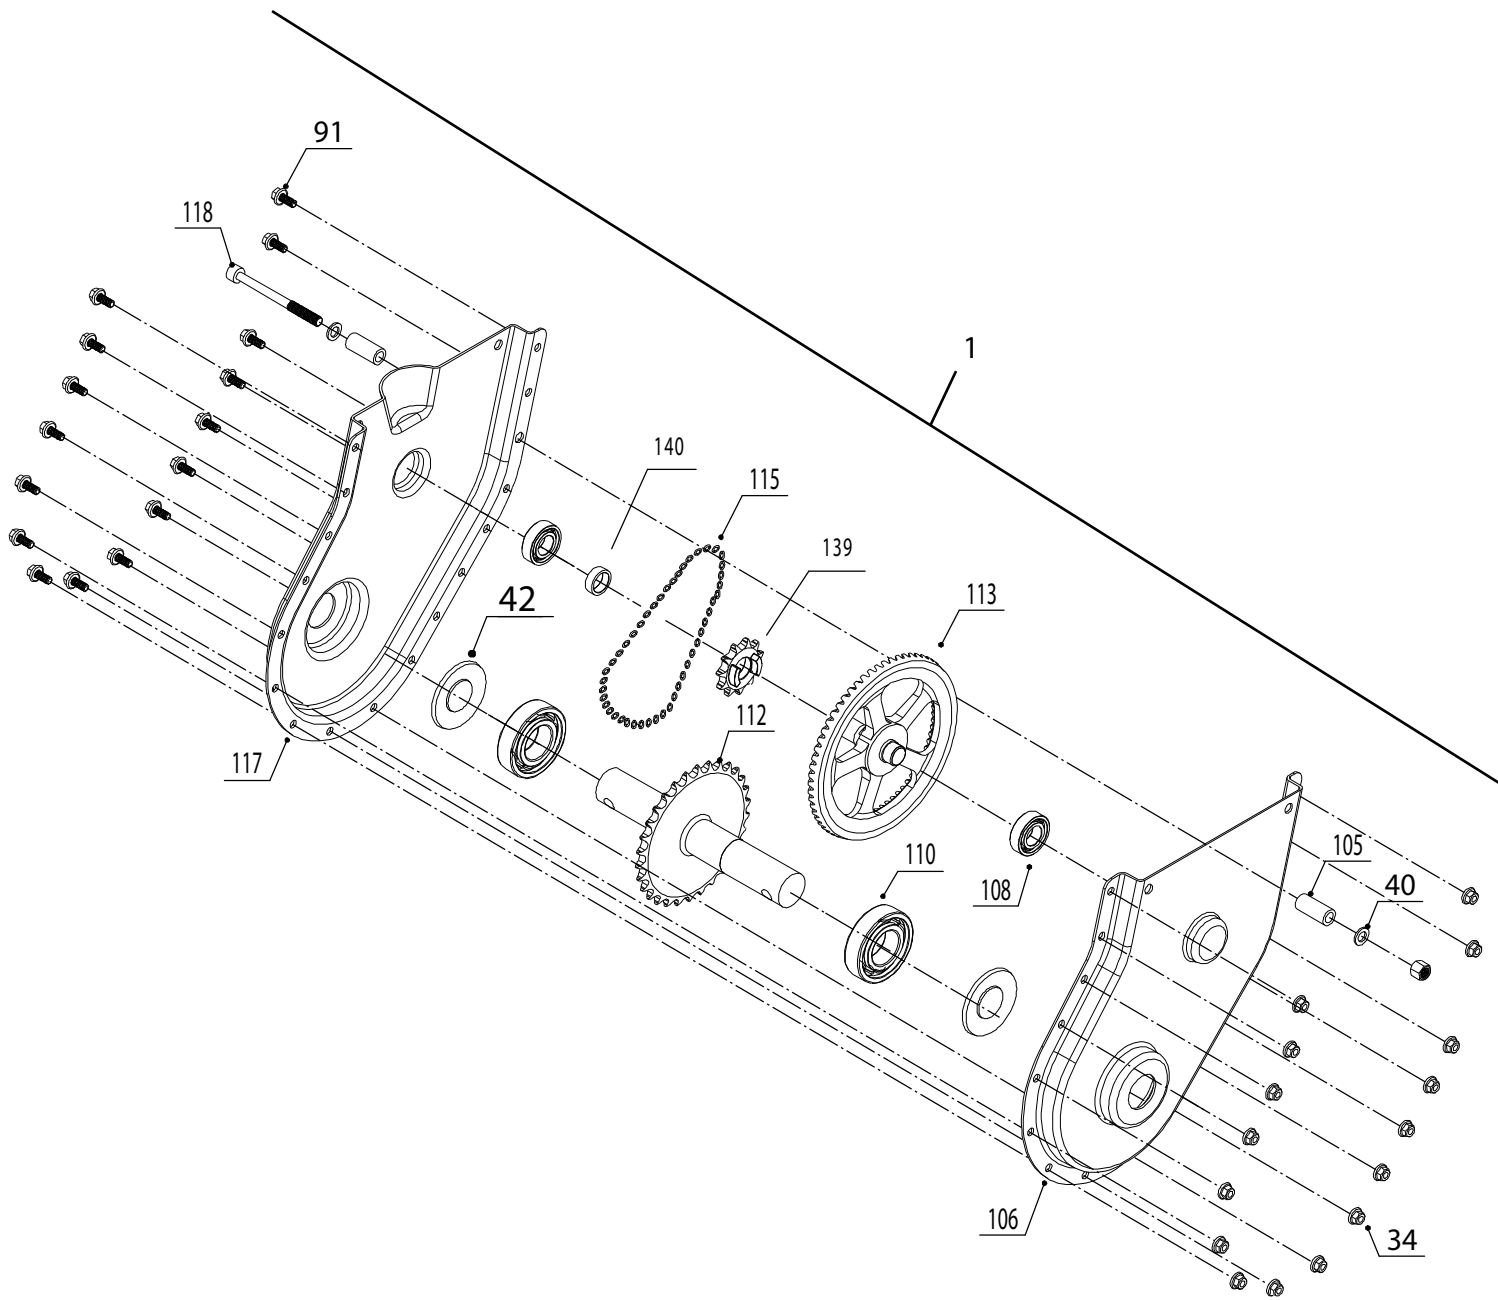

POS	QTY	PARTNUMBER	BESKRIVELSE	DESCRIPTION
1	1	414384	GEARKASSE KOMPLET	GEAR BOX
23	1	12155000-0	KLEMLÅSEMØTRIK M8	LOCKING NUT M8
34	16	90180951	FLANGEMØTRIK M6	COLLAR NUT M6
40	2	90102310	PLANSKIVE M8	FACE PLATE M8
91	16	290464	FLANGEBOLT GUL M6X14	COLLAR BOLT M6X14
105	2	414373	BØS	BUSHING
106	1	414374	GEARKASSE VENSTRE	GEAR BOX
108	2	414376	KUGLELEJE 17X35X10	BALL BEARING 17X35X10
110	2	414377	KUGLELEJE 30X62X16	BALL BEARING 30X62X16
112	1	414378	UDGANGSAKSEL 30 T	OUTPUT SHAFT 30 T
113	1	414379	TANDHJUL 64 T	SPROCKET 64 T
115	1	414381	KÆDE 42	CHAIN 42
117	1	414383	GEARKASSE HØJRE	GEAR BOX
118	1	90100225	INSEX MED CYLINDERHOVED M8X90 FZ	INSEX M8X90 FZ
139	1	425074	TANDHJUL 11 T	SPROCKET 11 T
140	1	425077	BØS	BUSHING
42	2	425075	SKIVE SÆT 62X29,3X1	WASHER SÆT 62X29,3X1