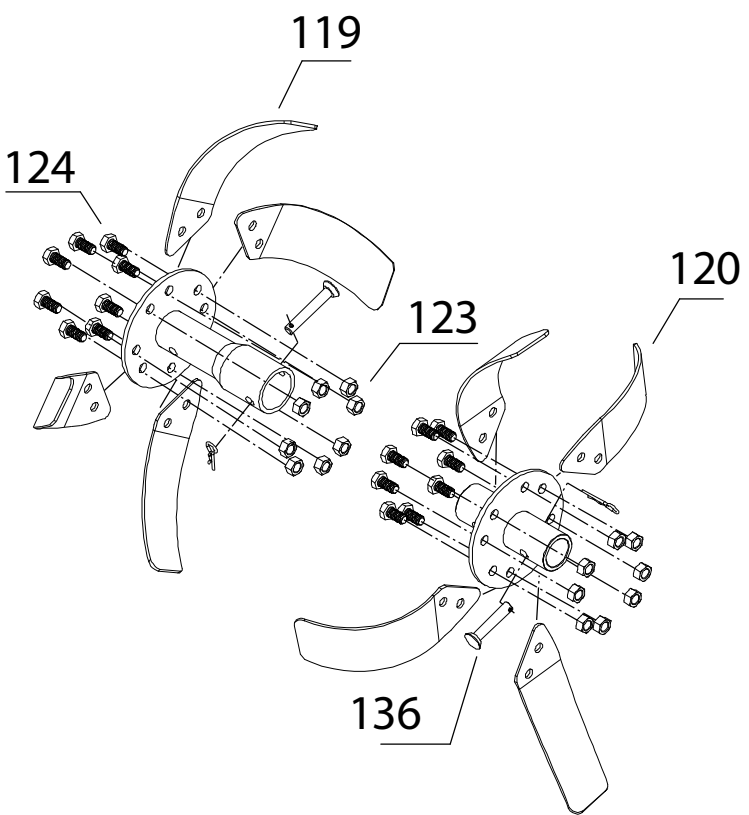

POS	QTY	PARTNUMBER	BESKRIVELSE	DESCRIPTION
1	1	414384	GEARKASSE KOMPLET	GEAR BOX
23	1	12155000-0	KLEMLÅSEMØTRIK M8	LOCKING NUT M8
34	16	90180951	FLANGEMØTRIK M6	COLLAR NUT M6
40	2	90102310	PLANSKIVE M8	FACE PLATE M8
91	16	290464	FLANGEBOLT GUL M6X14	COLLAR BOLT M6X14
105	2	414373	BØS	BUSHING
106	1	414374	GEARKASSE VENSTRE	GEAR BOX
108	2	414376	KUGLELEJE 17X35X10	BALL BEARING 17X35X10
110	2	414377	KUGLELEJE 30X62X16	BALL BEARING 30X62X16
112	1	414378	UDGANGSAKSEL 30 T	OUTPUT SHAFT 30 T
113	1	414379	TANDHJUL 64 T	SPROCKET 64 T
115	1	414381	KÆDE 42	CHAIN 42
117	1	414383	GEARKASSE HØJRE	GEAR BOX
118	1	90100225	INSEX MED CYLINDERHOVED M8X90 FZ	INSEX M8X90 FZ
139	1	425074	TANDHJUL 11 T	SPROCKET 11 T
140	1	425077	BØS	BUSHING
42	2	425075	SKIVE SÆT 62X29,3X1	WASHER SÆT 62X29,3X1

134

125

126

135

POS	QTY	PARTNUMBER	BESKRIVELSE	DESCRIPTION
62	4	90000057	SPLIT 2,5 MM.	COTTER 2,5 MM.
119	8	90000215	KNIVBLAD VENSTRE 200/3/50	KNIFE BLADE 200/3/50
120	8	90000214	KNIVBLAD HØJRE 200/3/50	KNIFE BLADE 200/3/50
122	2	90000007	SPLITBOLT 10X60	COTTER BOLT 10X60
123	32	90100721	STÅLMØTRIK 3/8" UNF	STEEL NUT 3/8" UNF
124	32	90102938	STÅLBOLT 8.8 M10X20	STEEL BOLT M10X20
125	1	425081	HØJRE INDRE KNIV LX	BLADE LX
126	1	425082	VENSTRE INDRE KNIV LX	BLADE LX
134	1	425083	HØJRE YDER KNIV LX	BLADE LX
135	1	425084	VENSTRE YDER KNIV LX	BLADE LX
136	2	425076	SPLITBOLT 10X50	COTTER BOLT 10X50
137	2	425079	KNIVRØR YDRE LX	KNIFE TUBE LX
138	2	425080	KNIVRØR INDRE LX	KNIFE TUBE LX