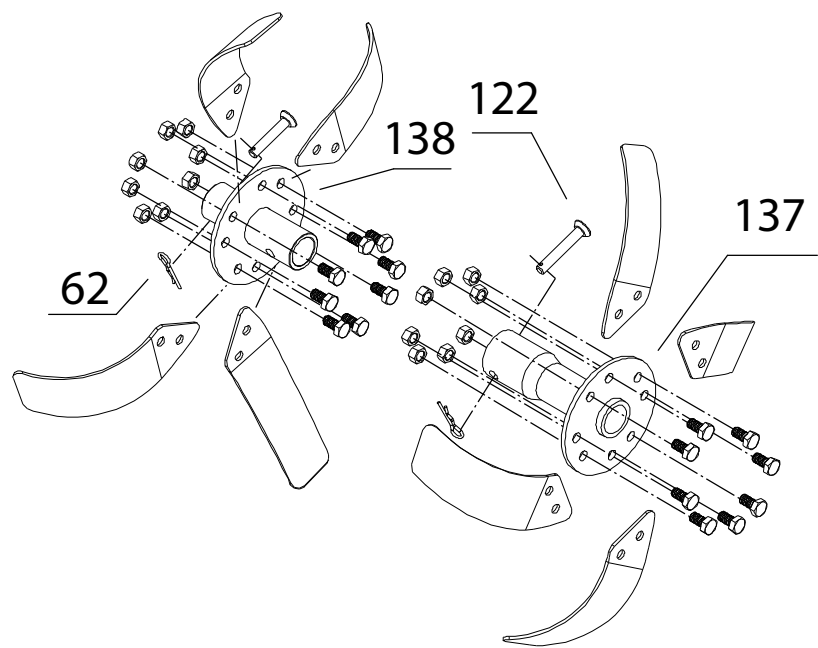

POS	QTY	PARTNUMBER	BESKRIVELSE	DESCRIPTION
1	1	414384	GEARKASSE KOMPLET	GEAR BOX
23	1	12155000-0	KLEMLÅSEMØTRIK M8	LOCKING NUT M8
34	16	90180951	FLANGEMØTRIK M6	COLLAR NUT M6
40	2	90102310	PLANSKIVE M8	FACE PLATE M8
91	16	290464	FLANGEBOLT GUL M6X14	COLLAR BOLT M6X14
105	2	414373	BØS	BUSHING
106	1	414374	GEARKASSE VENSTRE	GEAR BOX
108	2	414376	KUGLELEJE 17X35X10	BALL BEARING 17X35X10
110	2	414377	KUGLELEJE 30X62X16	BALL BEARING 30X62X16
112	1	414378	UDGANGSAKSEL 30 T	OUTPUT SHAFT 30 T
113	1	414379	TANDHJUL 64 T	SPROCKET 64 T
115	1	414381	KÆDE 42	CHAIN 42
117	1	414383	GEARKASSE HØJRE	GEAR BOX
118	1	90100225	INSEX MED CYLINDERHOVED M8X90 FZ	INSEX M8X90 FZ
139	1	425074	TANDHJUL 11 T	SPROCKET 11 T
140	1	425077	BØS	BUSHING
42	2	425075	SKIVE SÆT 62X29,3X1	WASHER SÆT 62X29,3X1

134

125

126

135

POS	QTY	PARTNUMBER	BESKRIVELSE	DESCRIPTION
62	4	90000057	SPLIT 2,5 MM.	COTTER 2,5 MM.
119	8	90000215	KNIVBLAD VENSTRE 200/3/50	KNIFE BLADE 200/3/50
120	8	90000214	KNIVBLAD HØJRE 200/3/50	KNIFE BLADE 200/3/50
122	2	90000007	SPLITBOLT 10X60	COTTER BOLT 10X60
123	32	90100721	STÅLMØTRIK 3/8" UNF	STEEL NUT 3/8" UNF
124	32	90102938	STÅLBOLT 8.8 M10X20	STEEL BOLT M10X20
125	1	425081	HØJRE INDRE KNIV LX	BLADE LX
126	1	425082	VENSTRE INDRE KNIV LX	BLADE LX
134	1	425083	HØJRE YDER KNIV LX	BLADE LX
135	1	425084	VENSTRE YDER KNIV LX	BLADE LX
136	2	425076	SPLITBOLT 10X50	COTTER BOLT 10X50
137	2	425079	KNIVRØR YDRE LX	KNIFE TUBE LX
138	2	425080	KNIVRØR INDRE LX	KNIFE TUBE LX