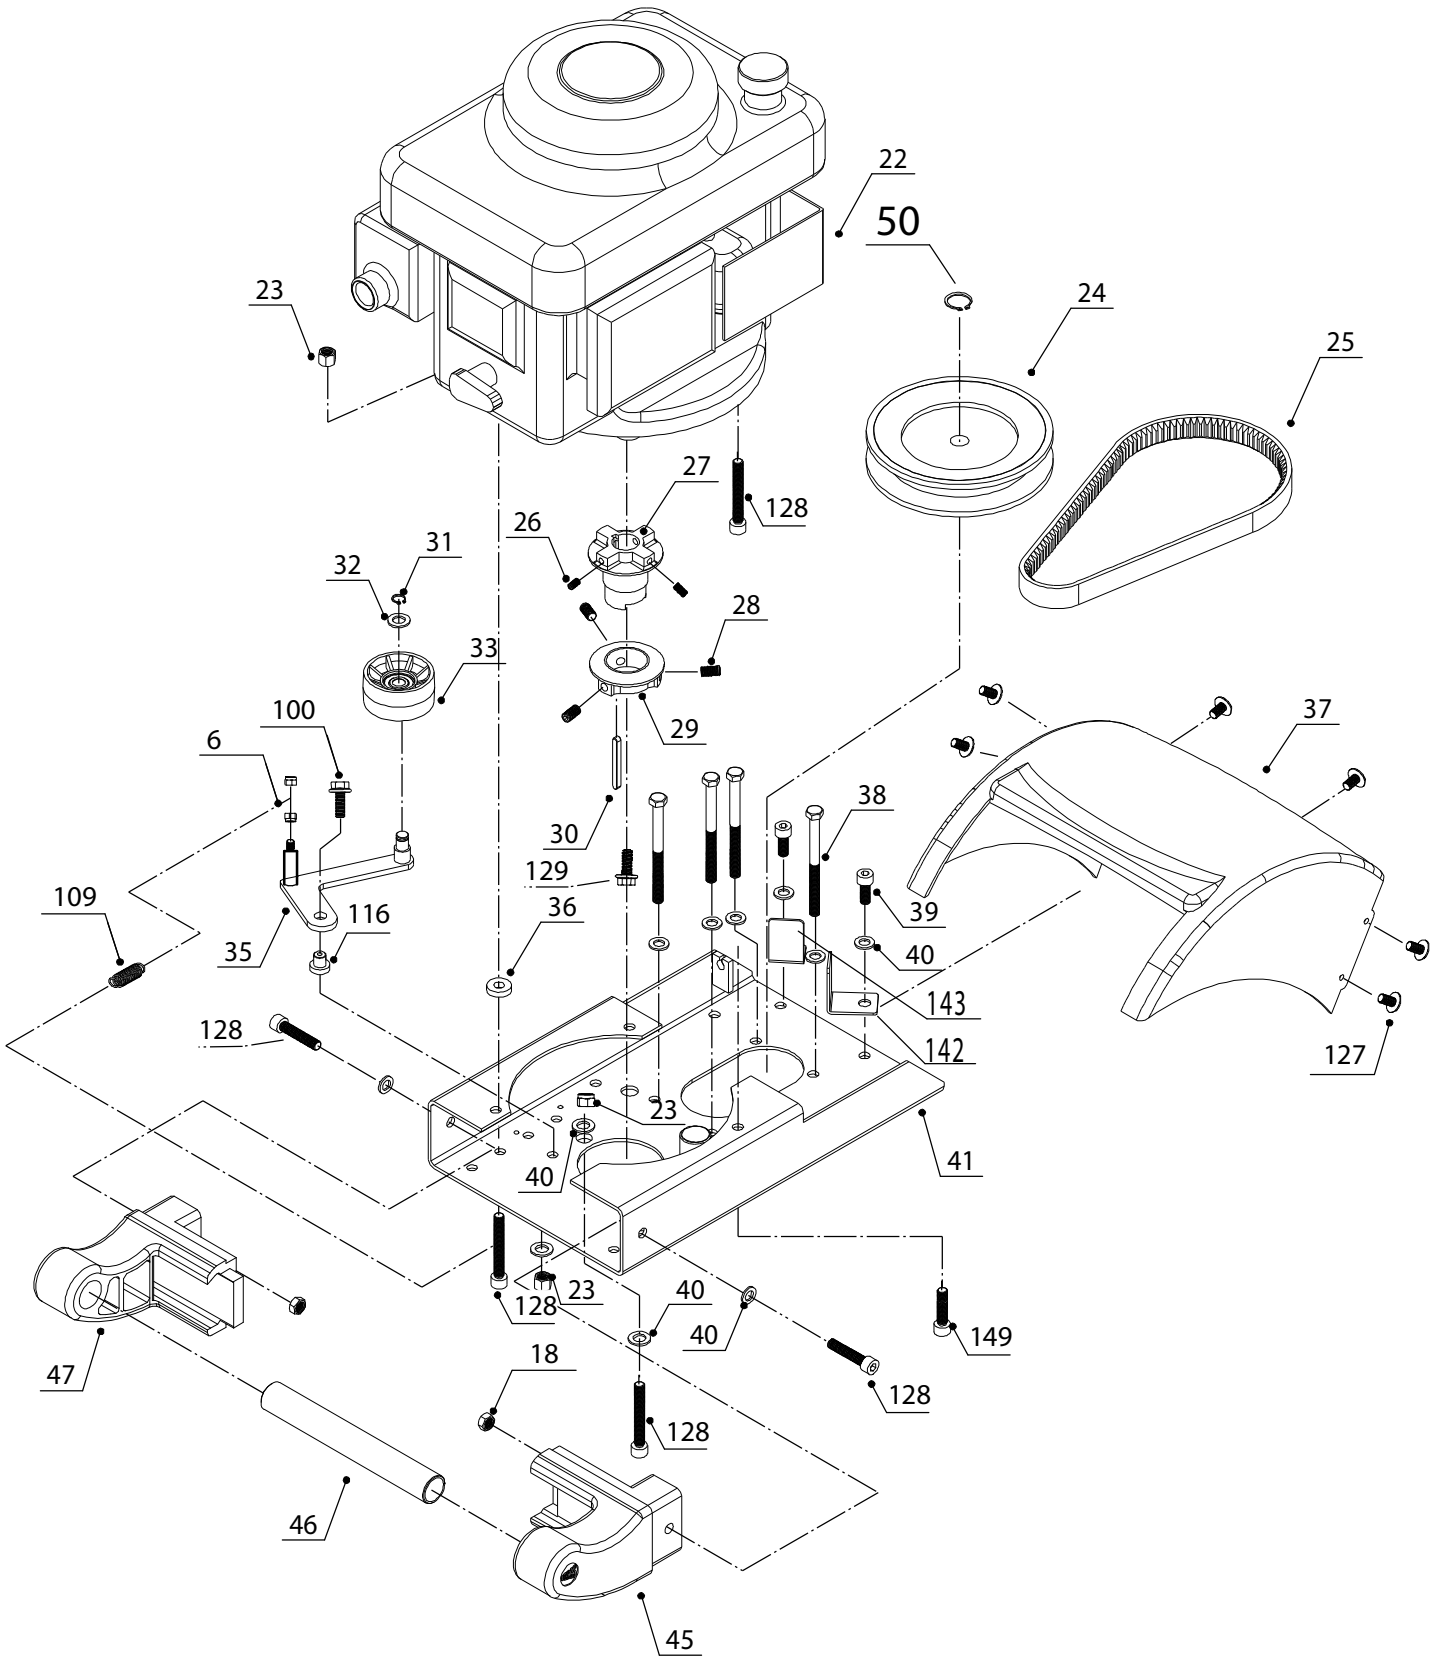

POS	QTY	PARTNUMBER	BESKRIVELSE	DESCRIPTION
1	2	414303	GUMMIHÅNDTAG	HANDLE
2	2	419112	STÅLBOLT M6X35	STEEL BOLT M6X35
3	1	419113	KOBLINGSGREB KOMPLET LX	CLUTCH HANDLE
4	1	414305	OVERSTYR	HANDELBAR UPPER
5	4	419114	HÆTTE FOR MØTIK	HOOD
6	4	90100690	LÅSEMØTRIK 8.8 M5 FZ	LOCKING NUT M5 FZ
7	1	419115	GASREGULERING BOKS	THROTTLE CABLE
8	2	419116	BRÆDDEBOLT 8.8 M6X60	CARRIAGE BOLT M6X60
9	1	414308	KABEL	CABLE
10	1	414309	KABEL	CABLE
11	1	414310	GASKABEL	THROTTLE CABLE
12	2	90102927	STÅLBOLT 8.8 M8X100 FZ	STEEL BOLT M8X100 FZ
13	2	414311	HÅNDHJUL	KNOB
14	4	414312	BØS	BUSHING
15	2	414313	PROP	PLUG
16	2	414314	UNDERSTYR	HANDELBAR LOWER
17	4	414315	HOLDER FOR STYR	HOLDER
18	2	90100662	STÅLMØTRIK 8.8 M8 FZ	STEEL NUT M8 FZ
19	4	90100168	INSEX MED CYLINDERHOVED M6X40 FZ	INSEX M6X40 FZ
20	2	90102310	PLANSKIVE M8 FZ	FACE PLATE M8 FZ
21	1	414316	COVER	BACK PLASTIC COVER
127	2	90100157	INSEX MED CYLINDERHOVED M5X20 8.8 FZ	INSEX M5X20 8.8 FZ
146	2	419117	KABELHOLDER	CABLE HOLDER

134

125

126

135

POS	QTY	PARTNUMBER	BESKRIVELSE	DESCRIPTION
62	4	90000057	SPLIT 2,5 MM.	COTTER 2,5 MM.
119	8	90000215	KNIVBLAD VENSTRE 200/3/50	KNIFE BLADE 200/3/50
120	8	90000214	KNIVBLAD HØJRE 200/3/50	KNIFE BLADE 200/3/50
122	2	90000007	SPLITBOLT 10X60	COTTER BOLT 10X60
123	32	90100721	STÅLMØTRIK 3/8" UNF	STEEL NUT 3/8" UNF
124	32	90102938	STÅLBOLT 8.8 M10X20	STEEL BOLT M10X20
125	1	425081	HØJRE INDRE KNIV LX	BLADE LX
126	1	425082	VENSTRE INDRE KNIV LX	BLADE LX
134	1	425083	HØJRE YDER KNIV LX	BLADE LX
135	1	425084	VENSTRE YDER KNIV LX	BLADE LX
136	2	425076	SPLITBOLT 10X50	COTTER BOLT 10X50
137	2	425079	KNIVRØR YDRE LX	KNIFE TUBE LX
138	2	425080	KNIVRØR INDRE LX	KNIFE TUBE LX