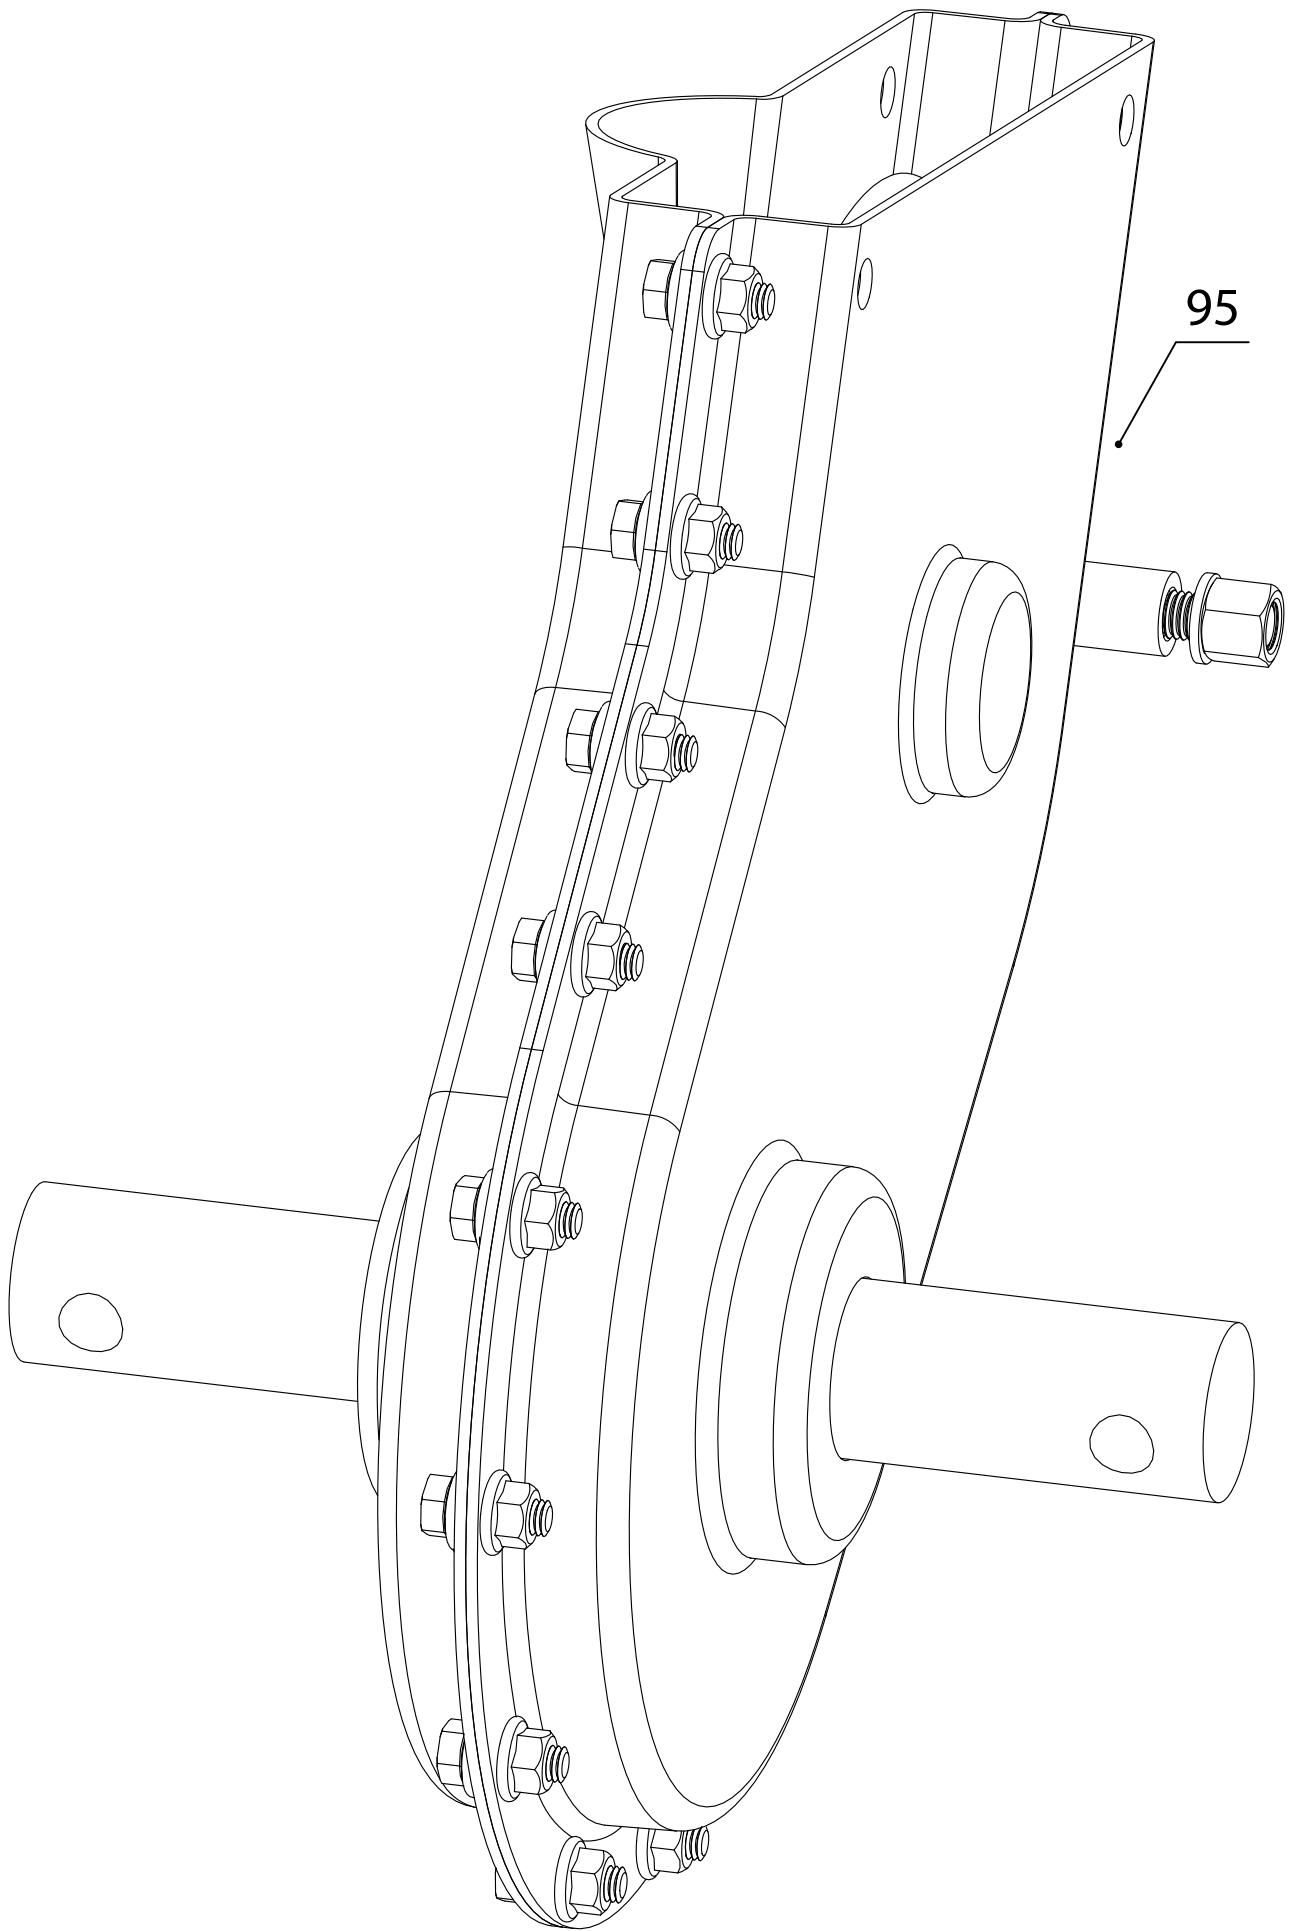

POS	QTY	PARTNUMBER	BESKRIVELSE	DESCRIPTION
34	16	90122178	FLANGEMØTRIK M6	COLLAR NUT M6
40	2	90102310	PLANSKIVE M8 FZ	FACE PLATE M8 FZ
42	2	425075	SKIVE 62X29,3X1	WASHER
91	16	290464	FLANGEBOLT GUL M6X14	COLLAR BOLT M6X14
105	2	414373	BØS	BUSHING
106	1	414374	GEARKASSE VENSTRE	GEAR BOX
108	2	414376	KUGLELEJE 6003-RS	BALL BEARING 6003-RS
110	2	414377	KUGLELEJE 6206-2RS	BALL BEARING 6206-2RS
112	1	414378	UDGANGSAKSEL 30 T	OUTPUT SHAFT 30 T
113	1	414379	TANDHJUL 64 T	SPROCKET 64 T
115	1	414381	KÆDE 42	CHAIN 42
117	1	414383	GEARKASSE HØJRE	GEAR BOX
118	1	90100225	INSEX MED CYLINDERHOVED M8X90 FZ	INSEX M8X90 FZ
139	1	425074	UDGANGSAKSEL 11 T	OUTPUT SHAFT 11 T
140	1	425077	BØS	BUSHING