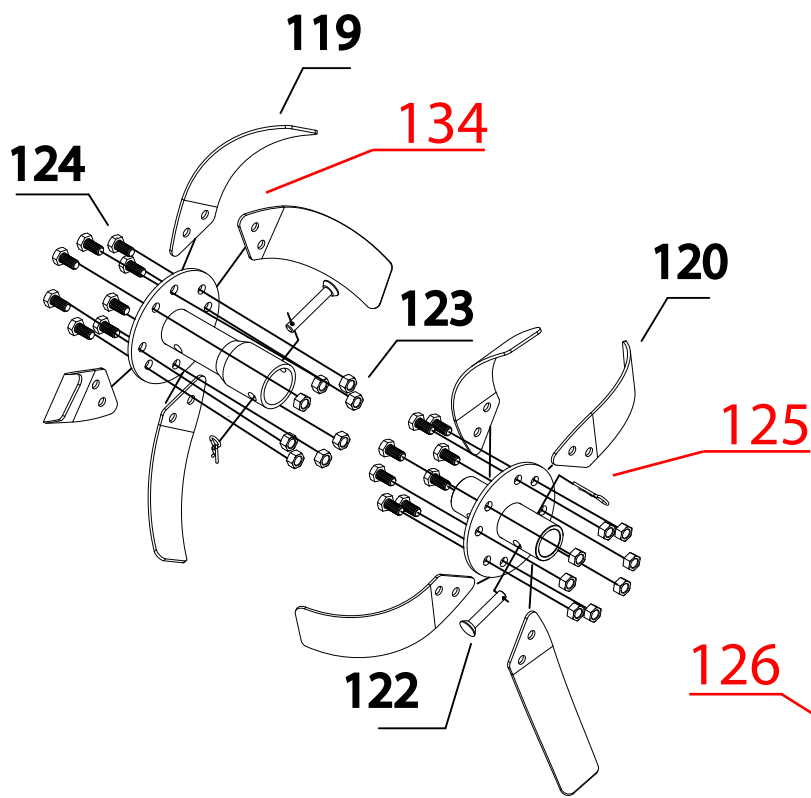

POS	QTY	PARTNUMBER	BESKRIVELSE	DESCRIPTION
23	8	90100692	LÅSEMØTRIK 8.8 M8 FZ	LOCKING NUT M8 FZ
40	2	90102310	PLANSKIVE M8 FZ	FACE PLATE M8 FZ
43	2	425070	BØS 17X8,5X11	BUSHING 17X8,5X11
48	1	414332	KONSOL	CONSOLE
49	1	414333	PEDAL	PEDAL
50	1	90102485	SEEGERRING SORT U 15	RETAINER RING U 15
51	1	90102304	PLANSKIVE M15X28X2	FACE PLATE M15X28X2
52	1	414334	BAGKONSOL	REAR BRACKET
53	1	414335	FJEDER 1.5X11.5X36	SPRING 1.5X11.5X36
54	1	414336	AKSEL	SHAFT
55	4	411224	FLANGEBOLT M8X20	COLLAR BOLT M8X20
56	2	90102777	SÆTBOLT 8.8 M10X50 FZ	SET BOLT M10X50 FZ
57	2	414337	HJULBØS	BUSHING
58	2	90100693	LÅSEMØTRIK 8.8 M10 FZ	LOCKING NUT M10 FZ
59	1	414338	HJULBØJLE	WHEEL CLAMP
60	1	414339	JORDSPYD	DEBTH SKID
61	1	90102454	FJEDERSPLIT 4.0X115 FZ	SPRING COTTER 4.0X115 FZ
62	1	90000057	SPLIT 2,5 MM.	COTTER 2,5 MM.
93	2	90102311	PLANSKIVE M10.X21.X5.	FACE PLATE M10.X21.X5.
63	1	414340	HJUL 170 MM	WHEEL 170 MM
107	1	414340	HJUL 170 MM	WHEEL 170 MM
130	1	425068	BAGKONSOL HØJRE	
131	1	425069	BAGKONSOL VENSTRE	
132	2	411224	FLANGEBOLT M8X20	COLLAR BOLT M8X20
133	2	411226	FLANGEBOLT RUSTFRI M8X30	STAINLESS COLLAR BOLT M8X30
144	1	411234	FLANGEBOLT RUSTFRI M8X70	STAINLESS COLLAR BOLT M8X70

POS	QTY	PARTNUMBER	BESKRIVELSE	DESCRIPTION
95	1	414384	GEARKASSE KOMPLET	GEAR BOX

POS	QTY	PARTNUMBER	BESKRIVELSE	DESCRIPTION
62	2	90000057	SPLIT 2,5 MM.	COTTER 2,5 MM.
119	8	90000215	KNIVBLAD VENSTRE 200/3/50	KNIFE BLADE 200/3/50
120	8	90000214	KNIVBLAD HØJRE 200/3/50	KNIFE BLADE 200/3/50
122	2	90000007	SPLITBOLT 10X60	COTTER BOLT 10X60
123	32	90100721	STÅLMØTRIK 3/8" UNF	STEEL NUT 3/8" UNF
124	32	90102938	STÅLBOLT 8.8 M10X20	STEEL BOLT M10X20
136	2	425076	SPLITBOLT 10X50	COTTER BOLT 10X50
137	2	425079	KNIVRØR YDRE LX	KNIFE TUBE LX
138	2	425080	KNIVRØR INDRE LX	KNIFE TUBE LX