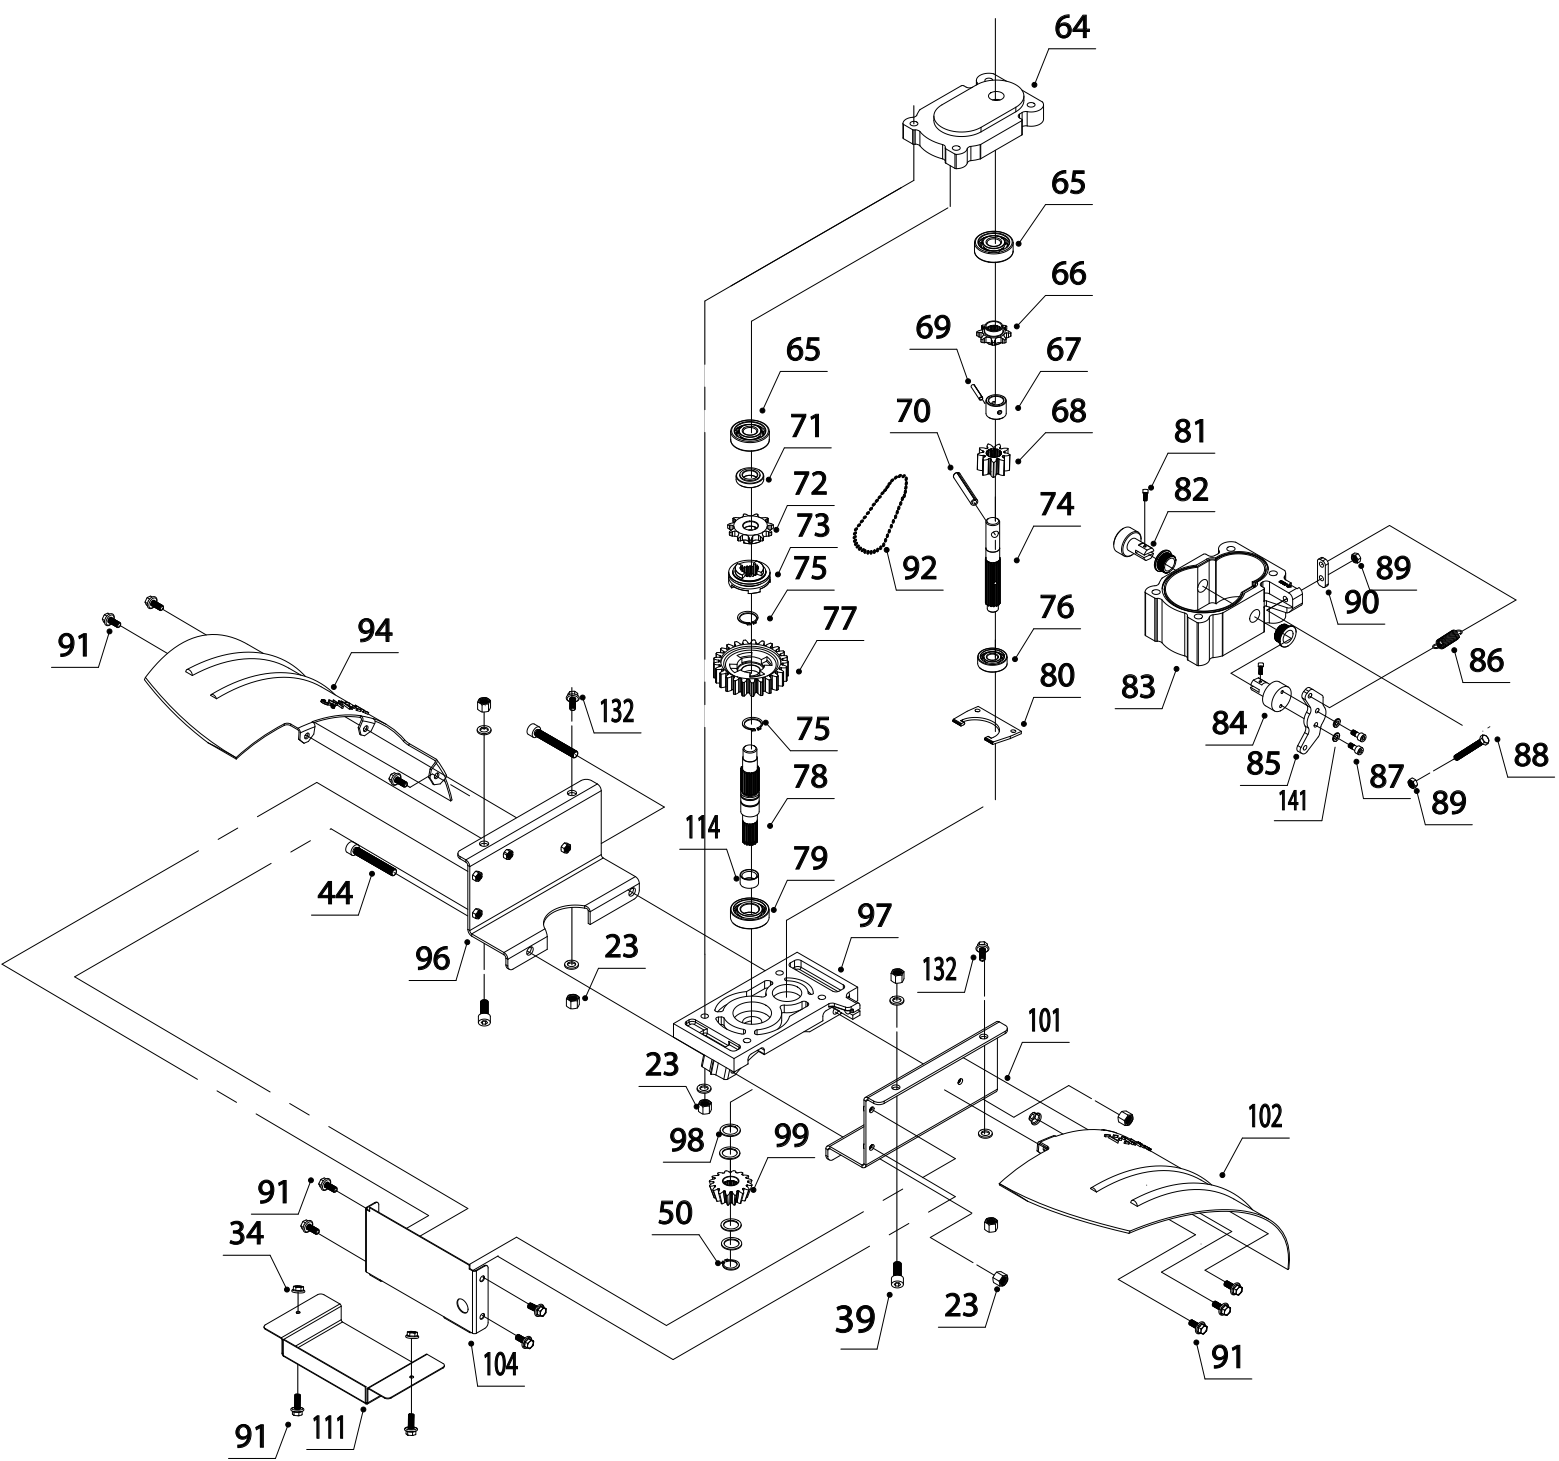

POS	QTY	PARTNUMBER	BESKRIVELSE	DESCRIPTION
23	10	90100692	LÅSEMØTRIK 8.8 M8 FZ	LOCKING NUT M8 FZ
34	2	90180951	FLANGEMØTRIK M6 FZ	COLLAR NUT M6 FZ
39	2	90100212	INSEX UNDERSÆNKET M8X20 8.8 FZ	INSEX M8X20 8.8 FZ
40	12	90102310	PLANSKIVE M8 FZ	FACE PLATE M8 FZ
44	2	90100219	INSEX MED CYLINDERHOVED	INSEX
64	1	414341	LÅG	LID
65	2	414342	KUGLELEJE 6302-2RS	BALL BEARING 6302-2RS
66	1	414343	TANDHJUL 8	SPROCKET 8
67	1	414344	BØS	BUSHING
68	1	414345	TANDHJUL 8	SPROCKET 8
69	1	414346	RØRSTIFT 4X25	PIPE PIN 4X25
70	1	414347	RØRSTIFT 8X55	PIPE PIN 8X55
71	1	414348	BØS	BUSHING
72	1	414349	TANDHJUL	SPROCKET
73	1	414350	BØS	BUSHING
74	1	414351	AKSEL	SHAFT
75	2	90102600	SEEGERRING SORT I 20	RETAINER RING I 20
76	1	414352	KUGLELEJE 6201-2RS	BALL BEARING 6201-2RS
77	1	414353	TANDHJUL 25	SPROCKET 25
78	1	414354	AKSEL	SHAFT
79	1	414355	KUGLELEJE 6004 -2RS	BALL BEARING 6004 -2RS
80	1	414356	SKIFTEARM	LEVER
81	2	90100155	INSEX M5X10	INSEX M5X10
82	1	414357	HOLDER HØJRE	HOLDER
83	1	414358	GEARHUS	HOUSING
84	1	414359	HOLDER VENSTRE	HOLDER
85	1	414360	STØTTE FOR FJEDER	SUPPORT
86	1	414361	FJEDER 1.1X10.5X45	SPRING 1.1X10.5X45
87	2	90100156	INSEX MED CYLINDERHOVED M5X15 8.8 FZ	INSEX M5X15 8.8 FZ
88	1	90102887	STÅLBOLT 8.8 M6X35 FZ	STEEL BOLT M6X35 FZ
89	2	90100661	STÅLMØTRIK 8.8 M6 FZ	STEEL NUT M6 FZ
90	1	414362	PLADE	PLATE
91	12	290464	FLANGEBOLT GUL M6X14	COLLAR BOLT M6X14
92	1	414363	KÆDE 18	CHAIN 18
94	1	414364	KNIVSKÆRM HØJRE	KNIFE GUARD
96	1	414365	CHASSIS HØJRE	CHASSIS
97	1	414366	BASE FOR GEARHUS	BASE
98	4	414367	SKIVE	WASHER
99	1	414368	TANDHJUL 16	SPROCKET 16
50	1	90102485	SEEGERRING SORT U 15	RETAINER RING U 15
101	1	414369	CHASSIS VENSTRE	CHASSIS
102	1	414370	KNIVSKÆRM VENSTRE GUL	KNIFE GUARD
104	1	414372	FRONT LÅG	LID
111	1	414372	FRONT LÅG	LID
114	1	425073	BØS	BUSHING
132	2	411224	FLANGEBOLT M8X20	COLLAR BOLT M8X20
141	2	400183	FJEDERSKIVE 5	SPRING COLLAR 5