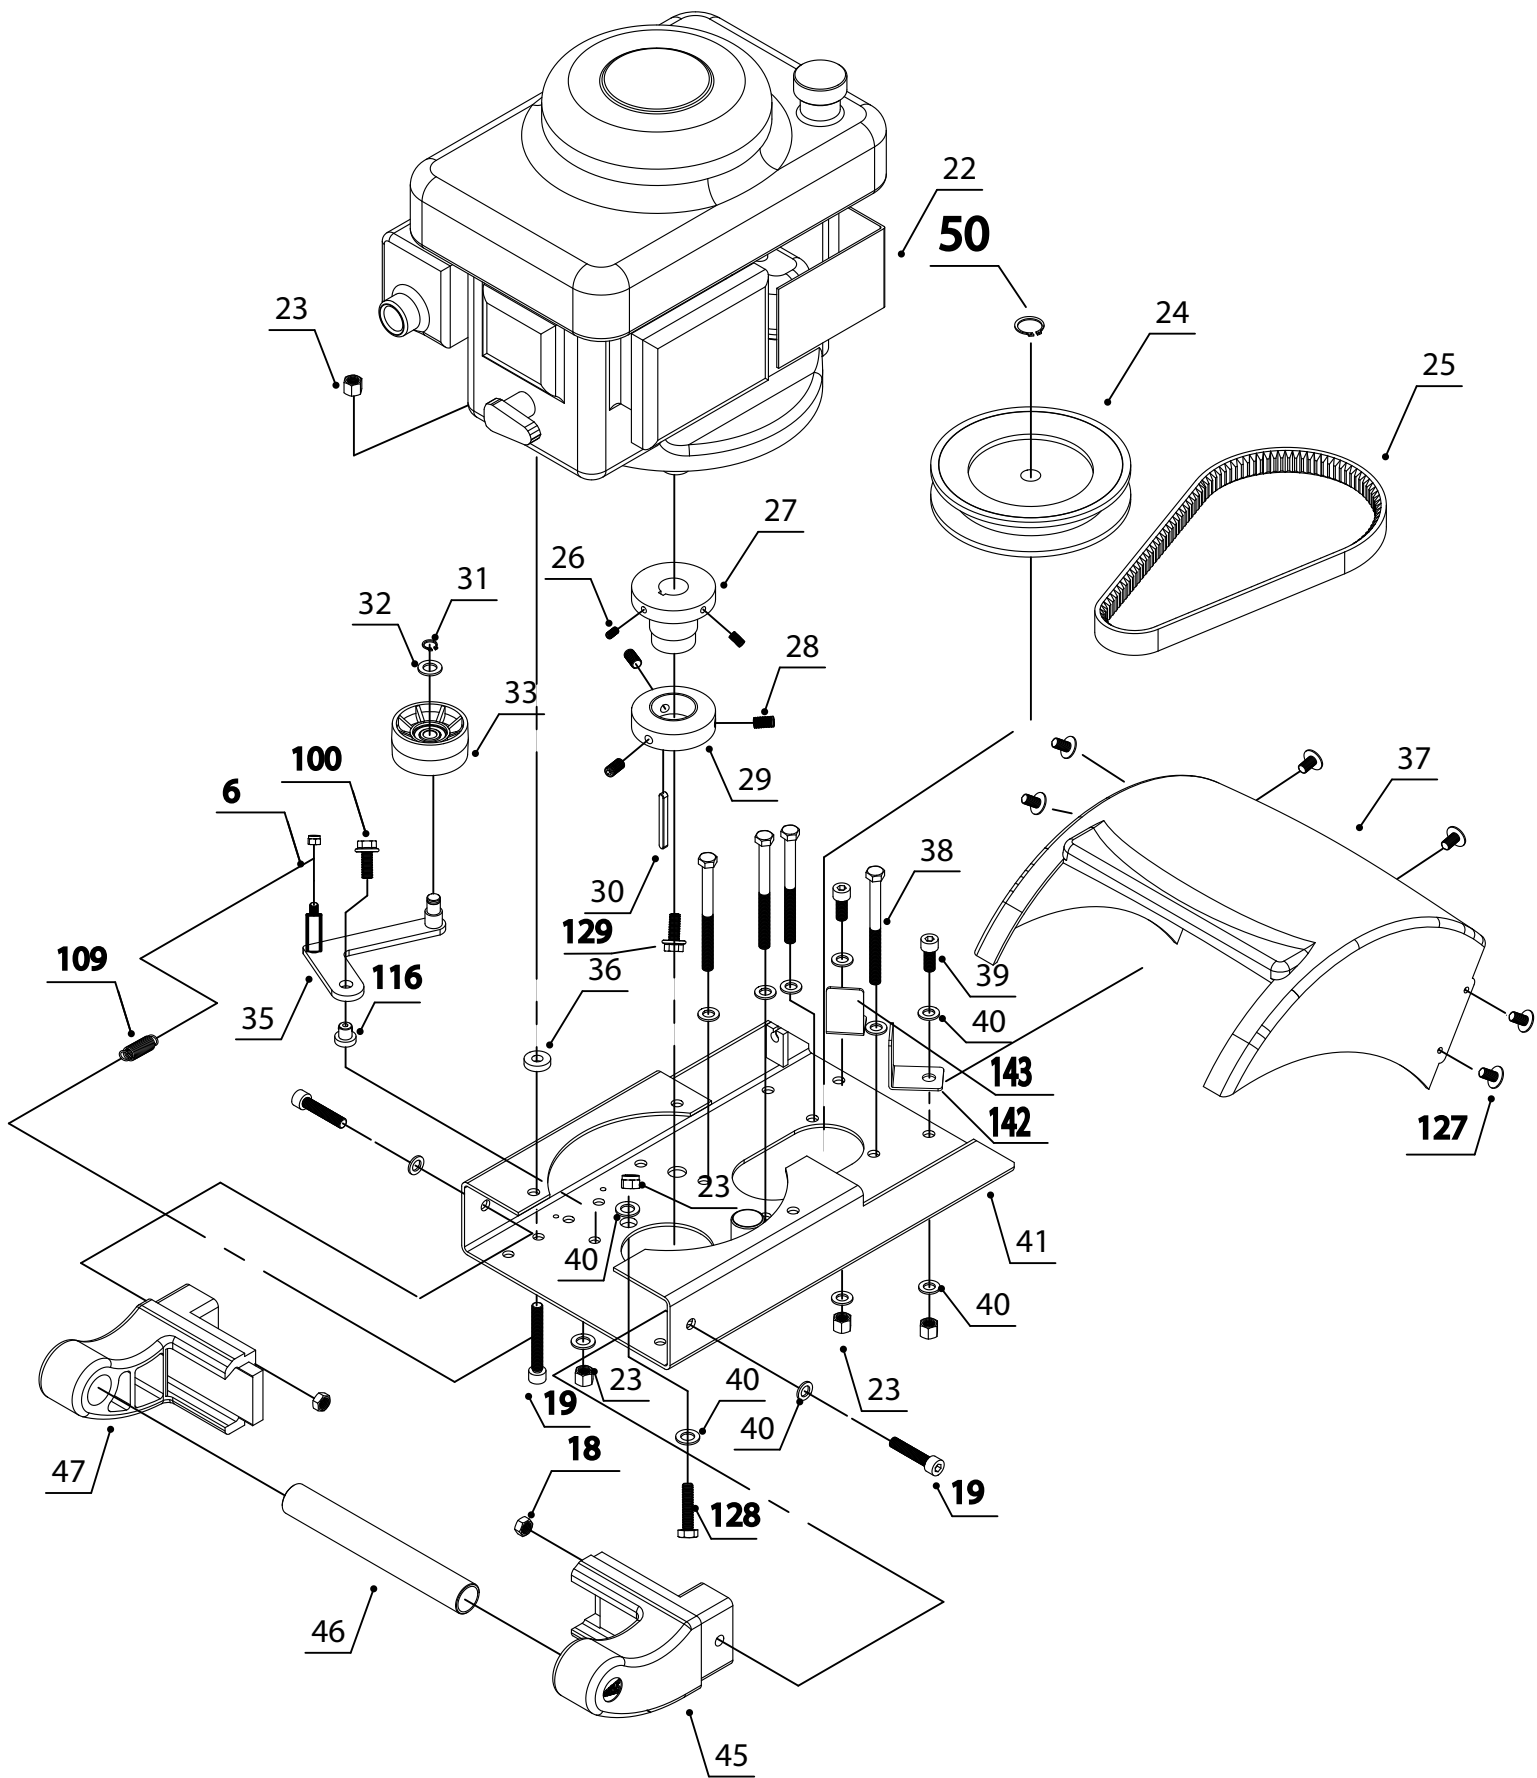

POS	QTY	PARTNUMBER	BESKRIVELSE	DESCRIPTION
1	2	414303	SKUMGREB	HANDLE
2	4	296039	PLADESKRUE M4.8X19	PLATE SCREW M4.8X19
3	2	414304	OVERFALD	CLOSING HASP
4	1	414305	OVERSTYR	HANDELBAR UPPER
5	2	414306	KOBLINGSGREB	CLUTCH HANDLE
6	1	90100690	LÅSEMØTRIK 8.8 M5 FZ	LOCKING NUT M5 FZ
7	1	414307	GASGREB	THROTTLE HANDLE
8	1	90102893	STÅLBOLT 8.8 M6X60 FZ	STEEL BOLT M6X60 FZ
9	1	414308	KABEL	CABLE
10	1	414309	KABEL	CABLE
11	1	414310	GASKABEL	THROTTLE CABLE
12	2	90102927	STÅLBOLT 8.8 M8X100 FZ	STEEL BOLT M8X100 FZ
13	2	414311	HÅNDHJUL	KNOB
14	4	414312	BØS	BUSHING
15	2	414313	PROP	PLUG
16	2	414314	UNDERSTYR	HANDELBAR LOWER
17	4	414315	HOLDER FOR STYR	HOLDER
18	2	90100662	STÅLMØTRIK 8.8 M8 FZ	STEEL NUT M8 FZ
19	4	90100215	INSEX MED CYLIDERHOVED M8X40	INSEX M8X40
20	2	90102310	PLANSKIVE M8 FZ	FACE PLATE M8 FZ
21	1	414316	COVER	BACK PLASTIC COVER
127	2	414840	LÅSEPROP	PLUG
146	2	413587	KABELHOLDER	CABLE HOLDER

POS	QTY	PARTNUMBER	BESKRIVELSE	DESCRIPTION
95	1	414384	GEARKASSE KOMPLET	GEAR BOX

POS	QTY	PARTNUMBER	BESKRIVELSE	DESCRIPTION
62	2	90000057	SPLIT 2,5 MM.	COTTER 2,5 MM.
119	8	90000215	KNIVBLAD VENSTRE 200/3/50	KNIFE BLADE 200/3/50
120	8	90000214	KNIVBLAD HØJRE 200/3/50	KNIFE BLADE 200/3/50
122	2	90000007	SPLITBOLT 10X60	COTTER BOLT 10X60
123	32	90100721	STÅLMØTRIK 3/8" UNF	STEEL NUT 3/8" UNF
124	32	90102938	STÅLBOLT 8.8 M10X20	STEEL BOLT M10X20
136	2	425076	SPLITBOLT 10X50	COTTER BOLT 10X50
137	2	425079	KNIVRØR YDRE LX	KNIFE TUBE LX
138	2	425080	KNIVRØR INDRE LX	KNIFE TUBE LX