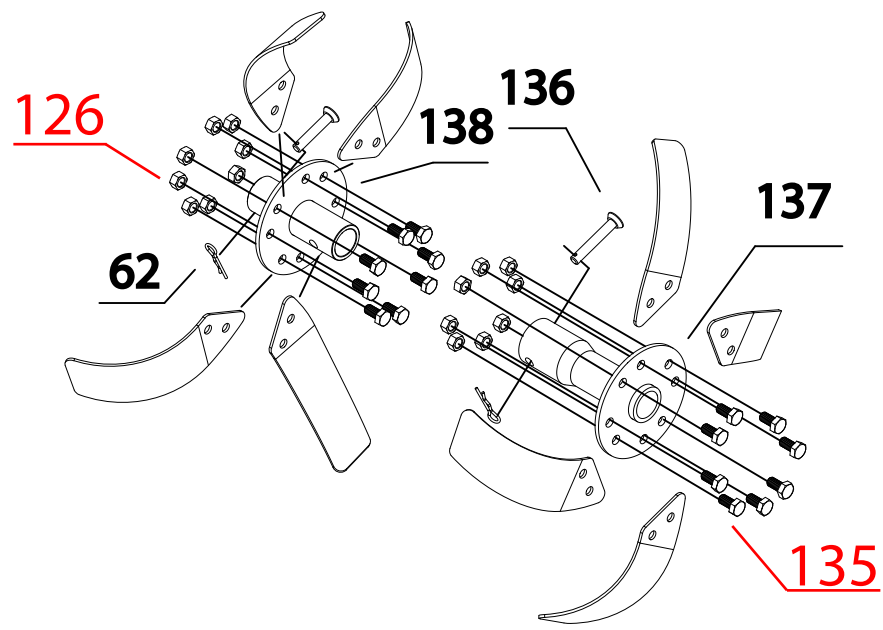

POS	QTY	PARTNUMBER	BESKRIVELSE	DESCRIPTION
23	8	90100692	LÅSEMØTRIK 8.8 M8 FZ	LOCKING NUT M8 FZ
40	2	90102310	PLANSKIVE M8 FZ	FACE PLATE M8 FZ
43	2	425070	BØS 17X8,5X11	BUSHING 17X8,5X11
48	1	414332	KONSOL	CONSOLE
49	1	414333	PEDAL	PEDAL
50	1	90102485	SEEGERRING SORT U 15	RETAINER RING U 15
51	1	90102304	PLANSKIVE M15X28X2	FACE PLATE M15X28X2
52	1	414334	BAGKONSOL	REAR BRACKET
53	1	414335	FJEDER 1.5X11.5X36	SPRING 1.5X11.5X36
54	1	414336	AKSEL	SHAFT
55	4	411224	FLANGEBOLT M8X20	COLLAR BOLT M8X20
56	2	90102777	SÆTBOLT 8.8 M10X50 FZ	SET BOLT M10X50 FZ
57	2	414337	HJULBØS	BUSHING
58	2	90100693	LÅSEMØTRIK 8.8 M10 FZ	LOCKING NUT M10 FZ
59	1	414338	HJULBØJLE	WHEEL CLAMP
60	1	414339	JORDSPYD	DEBTH SKID
61	1	90102454	FJEDERSPLIT 4.0X115 FZ	SPRING COTTER 4.0X115 FZ
62	1	90000057	SPLIT 2,5 MM.	COTTER 2,5 MM.
93	2	90102311	PLANSKIVE M10.X21.X5.	FACE PLATE M10.X21.X5.
63	1	414340	HJUL 170 MM	WHEEL 170 MM
107	1	414340	HJUL 170 MM	WHEEL 170 MM
130	1	425068	BAGKONSOL HØJRE	
131	1	425069	BAGKONSOL VENSTRE	
132	2	411224	FLANGEBOLT M8X20	COLLAR BOLT M8X20
133	2	411226	FLANGEBOLT RUSTFRI M8X30	STAINLESS COLLAR BOLT M8X30
144	1	411234	FLANGEBOLT RUSTFRI M8X70	STAINLESS COLLAR BOLT M8X70

POS	QTY	PARTNUMBER	BESKRIVELSE	DESCRIPTION
95	1	414384	GEARKASSE KOMPLET	GEAR BOX

POS	QTY	PARTNUMBER	BESKRIVELSE	DESCRIPTION
62	2	90000057	SPLIT 2,5 MM.	COTTER 2,5 MM.
119	8	90000215	KNIVBLAD VENSTRE 200/3/50	KNIFE BLADE 200/3/50
120	8	90000214	KNIVBLAD HØJRE 200/3/50	KNIFE BLADE 200/3/50
122	2	90000007	SPLITBOLT 10X60	COTTER BOLT 10X60
123	32	90100721	STÅLMØTRIK 3/8" UNF	STEEL NUT 3/8" UNF
124	32	90102938	STÅLBOLT 8.8 M10X20	STEEL BOLT M10X20
136	2	425076	SPLITBOLT 10X50	COTTER BOLT 10X50
137	2	425079	KNIVRØR YDRE LX	KNIFE TUBE LX
138	2	425080	KNIVRØR INDRE LX	KNIFE TUBE LX