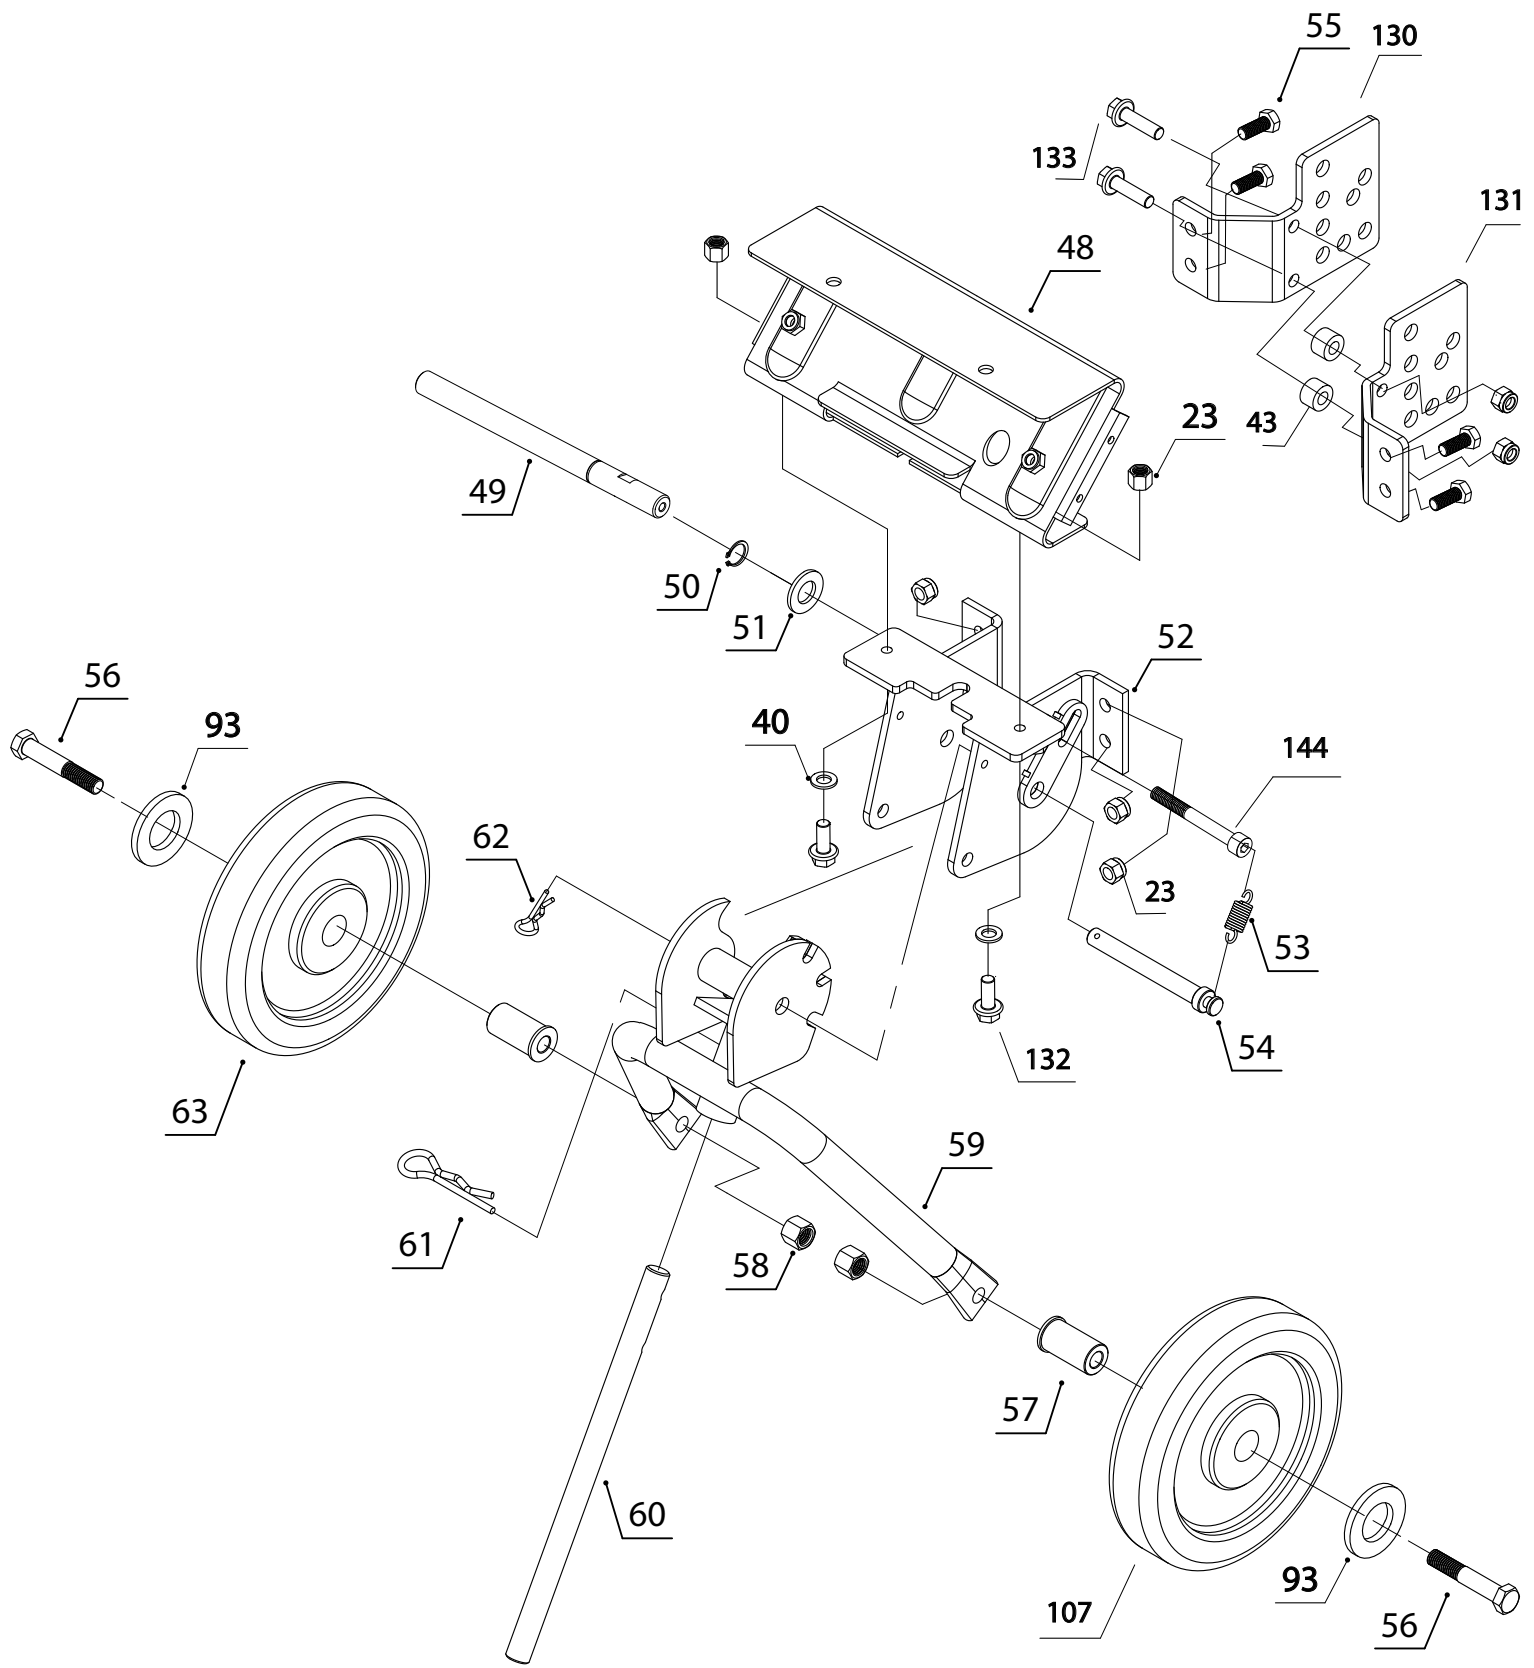

POS	QTY	PARTNUMBER	BESKRIVELSE	DESCRIPTION
23	8	90100692	LÅSEMØTRIK 8.8 M8 FZ	LOCKING NUT M8 FZ
40	2	90102310	PLANSKIVE M8 FZ	FACE PLATE M8 FZ
43	2	425070	BØS 17X8,5X11	BUSHING 17X8,5X11
48	1	414332	KONSOL	CONSOLE
49	1	414333	PEDAL	PEDAL
50	1	90102485	SEEGERRING SORT U 15	RETAINER RING U 15
51	1	90102304	PLANSKIVE M15X28X2	FACE PLATE M15X28X2
52	1	414334	BAGKONSOL	REAR BRACKET
53	1	414335	FJEDER 1.5X11.5X36	SPRING 1.5X11.5X36
54	1	414336	AKSEL	SHAFT
55	4	411224	FLANGEBOLT M8X20	COLLAR BOLT M8X20
56	2	90102777	SÆTBOLT 8.8 M10X50 FZ	SET BOLT M10X50 FZ
57	2	414337	HJULBØS	BUSHING
58	2	90100693	LÅSEMØTRIK 8.8 M10 FZ	LOCKING NUT M10 FZ
59	1	414338	HJULBØJLE	WHEEL CLAMP
60	1	414339	JORDSPYD	DEBTH SKID
61	1	90102454	FJEDERSPLIT 4.0X115 FZ	SPRING COTTER 4.0X115 FZ
62	1	90000057	SPLIT 2,5 MM.	COTTER 2,5 MM.
93	2	90102311	PLANSKIVE M10.X21.X5.	FACE PLATE M10.X21.X5.
63	1	414340	HJUL 170 MM	WHEEL 170 MM
107	1	414340	HJUL 170 MM	WHEEL 170 MM
130	1	425068	BAGKONSOL HØJRE	
131	1	425069	BAGKONSOL VENSTRE	
132	2	411224	FLANGEBOLT M8X20	COLLAR BOLT M8X20
133	2	411226	FLANGEBOLT RUSTFRI M8X30	STAINLESS COLLAR BOLT M8X30
144	1	411234	FLANGEBOLT RUSTFRI M8X70	STAINLESS COLLAR BOLT M8X70