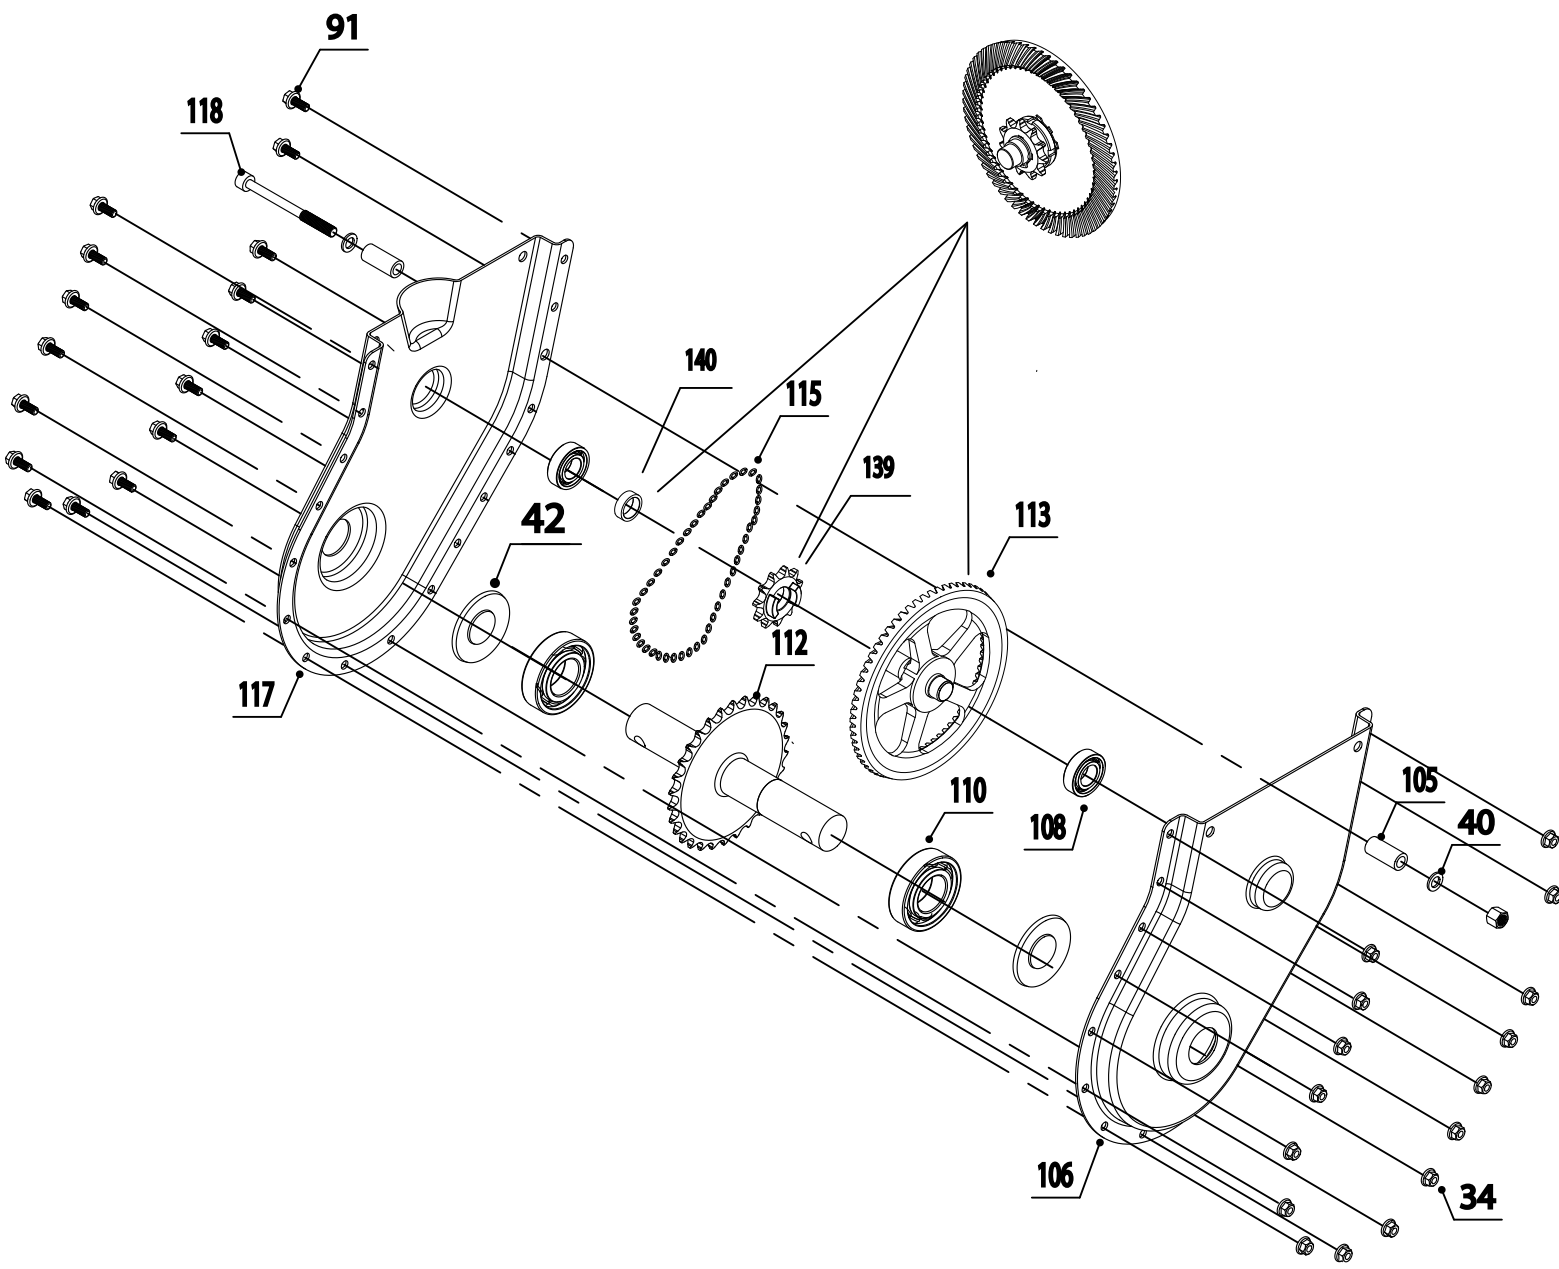

POS	QTY	PARTNUMBER	BESKRIVELSE	DESCRIPTION
34	16	90122178	FLANGEMØTRIK M6	COLLAR NUT M6
40	2	90102310	PLANSKIVE M8 FZ	FACE PLATE M8 FZ
42	2	425075	SKIVE 62X29,3X1	WASHER
91	16	290464	FLANGEBOLT GUL M6X14	COLLAR BOLT M6X14
105	2	414373	BØS	BUSHING
106	1	414374	GEARKASSE VENSTRE	GEAR BOX
108	2	414376	KUGLELEJE 6003-RS	BALL BEARING 6003-RS
110	2	414377	KUGLELEJE 6206-2RS	BALL BEARING 6206-2RS
112	1	414378	UDGANGSAKSEL 30 T	OUTPUT SHAFT 30 T
113	1	414379	TANDHJUL 64 T	SPROCKET 64 T
115	1	414381	KÆDE 42	CHAIN 42
117	1	414383	GEARKASSE HØJRE	GEAR BOX
118	1	90100225	INSEX MED CYLINDERHOVED M8X90 FZ	INSEX M8X90 FZ
139	1	425074	UDGANGSAKSEL 11 T	OUTPUT SHAFT 11 T
140	1	425077	BØS	BUSHING