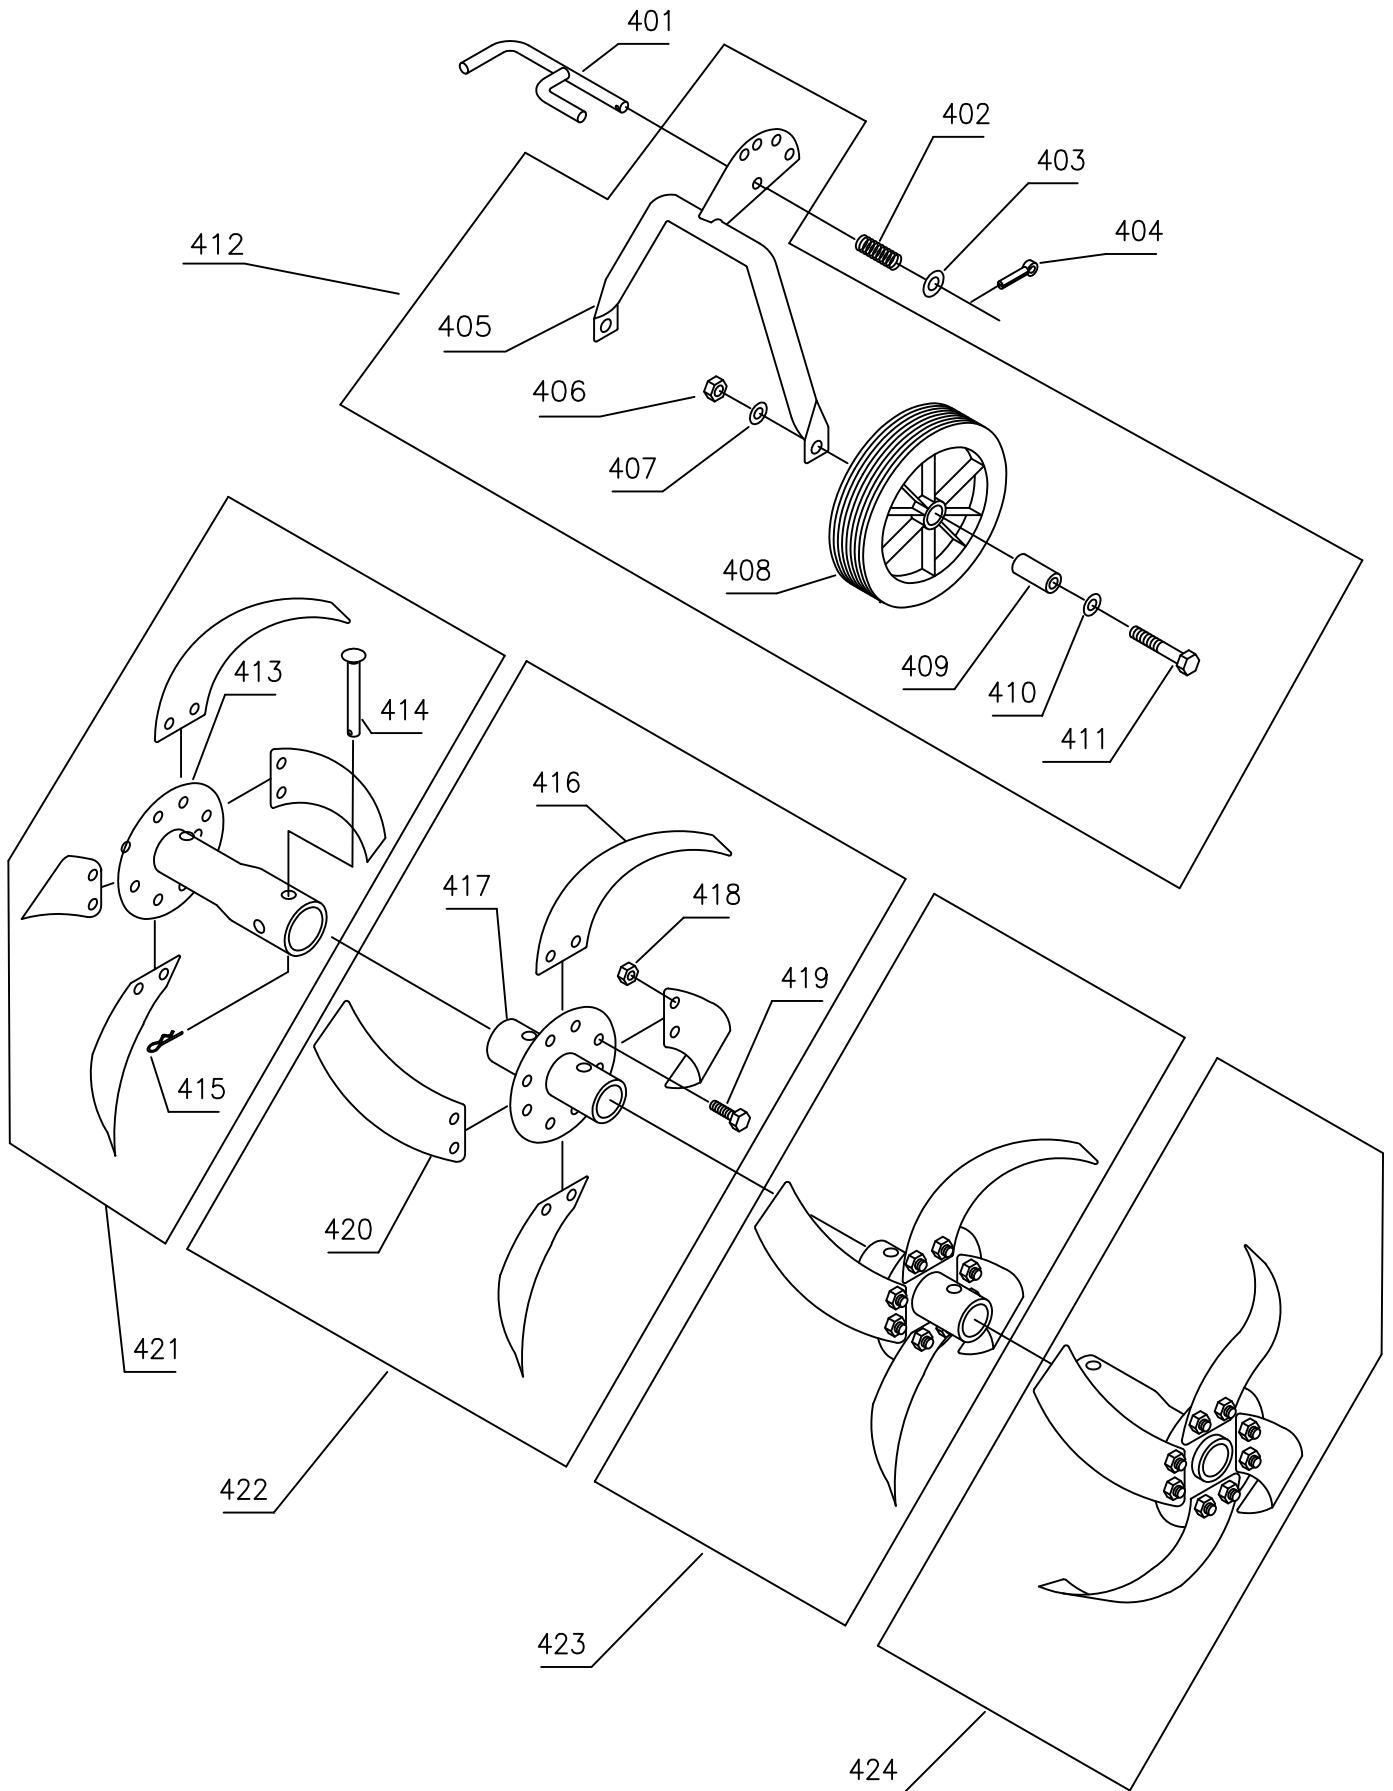

Model 530 – 532 – 552 – 572

Illustration J		Transporthjul Fræserknive		Transport Rad Hacksatz	Transport wheel Set of rotors	Roue de support Jeu cpl. de fraises
Nr.	Best nr.	Stk	Beskrivelse DK	Bezeichnung D	Description GB	Description F
401	90001151	1	Lås	Arretierung	Lock	Une broche
402	90001153	1	Fjeder	Feder	Spring	Ressort
403	90102311	1	Skive	Scheibe	Washer	Rondelle
404	90102418	1	Split	Federsticker	Pin	Goupille
405	30000076	1	Hjulbøjle	Radgabel	Fork	Rouage
406	90100663	2	Møtrik	Mutter	Nut	Ecrou
407	90102199	2	Skive	Scheibe	Washer	Rondelle
408	90304211	2	Hjul (Ø20 mm hul)	Rad Ø20	Wheel Ø20	Roue de support Ø20
409	90001163	2	Bøsning (Ø20 mm)	Buchse Ø20	Bushing Ø20	Entretoise Ø20
410	90102311	2	Skive	Scheibe	Washer	Rondelle
411	90102946	2	Bolt	Schraube	Screw	Vis
412	90001170	1	Hjulbøjle kpl.	Radgabel Kpl.	Fork Cpl.	Roue de sup. Cpl.
413	90000012	2	Yderknivrør	Messerrohr Aus.	Tube outer	Tupe extérieur
414	90000007	4	Splitbolt	Steckbolzen	Cotter bolt	Goupille
415	90000057	4	Split	Federstecken	Cotter pin	Goupille
416	90000215	8	Knivblad V	Messer L	Blade L	Couteau G
417	90000601	2	Inderknivrør	Messerrohr inn,	Tube inner	Tupe intérieur
418	90100721	32	Møtrik	Mutter	Nut	Ecrou
419	90103908	32	Bolt	Schraube	Screw	Vis
420	90000214	8	Knivblad H	Messer R	Blade R	Couteau D
421	90000094	1	Yderkniv H kpl.	Hackstern R Kpl.	Knives R Cpl.	Fraises D Cpl.
422	90000716	1	Inderkniv H Kpl.	Hackstern R Kpl.	Knives R Cpl.	Fraises D Cpl.
423	90000717	1	Inderkniv V kpl.	Hackstern L Kpl.	Knives L Cpl.	Fraises G Cpl.
424	90000093	1	Yderkniv V kpl.	Hackstern L Kpl.	Knives L Cpl.	Fraises G Cpl.