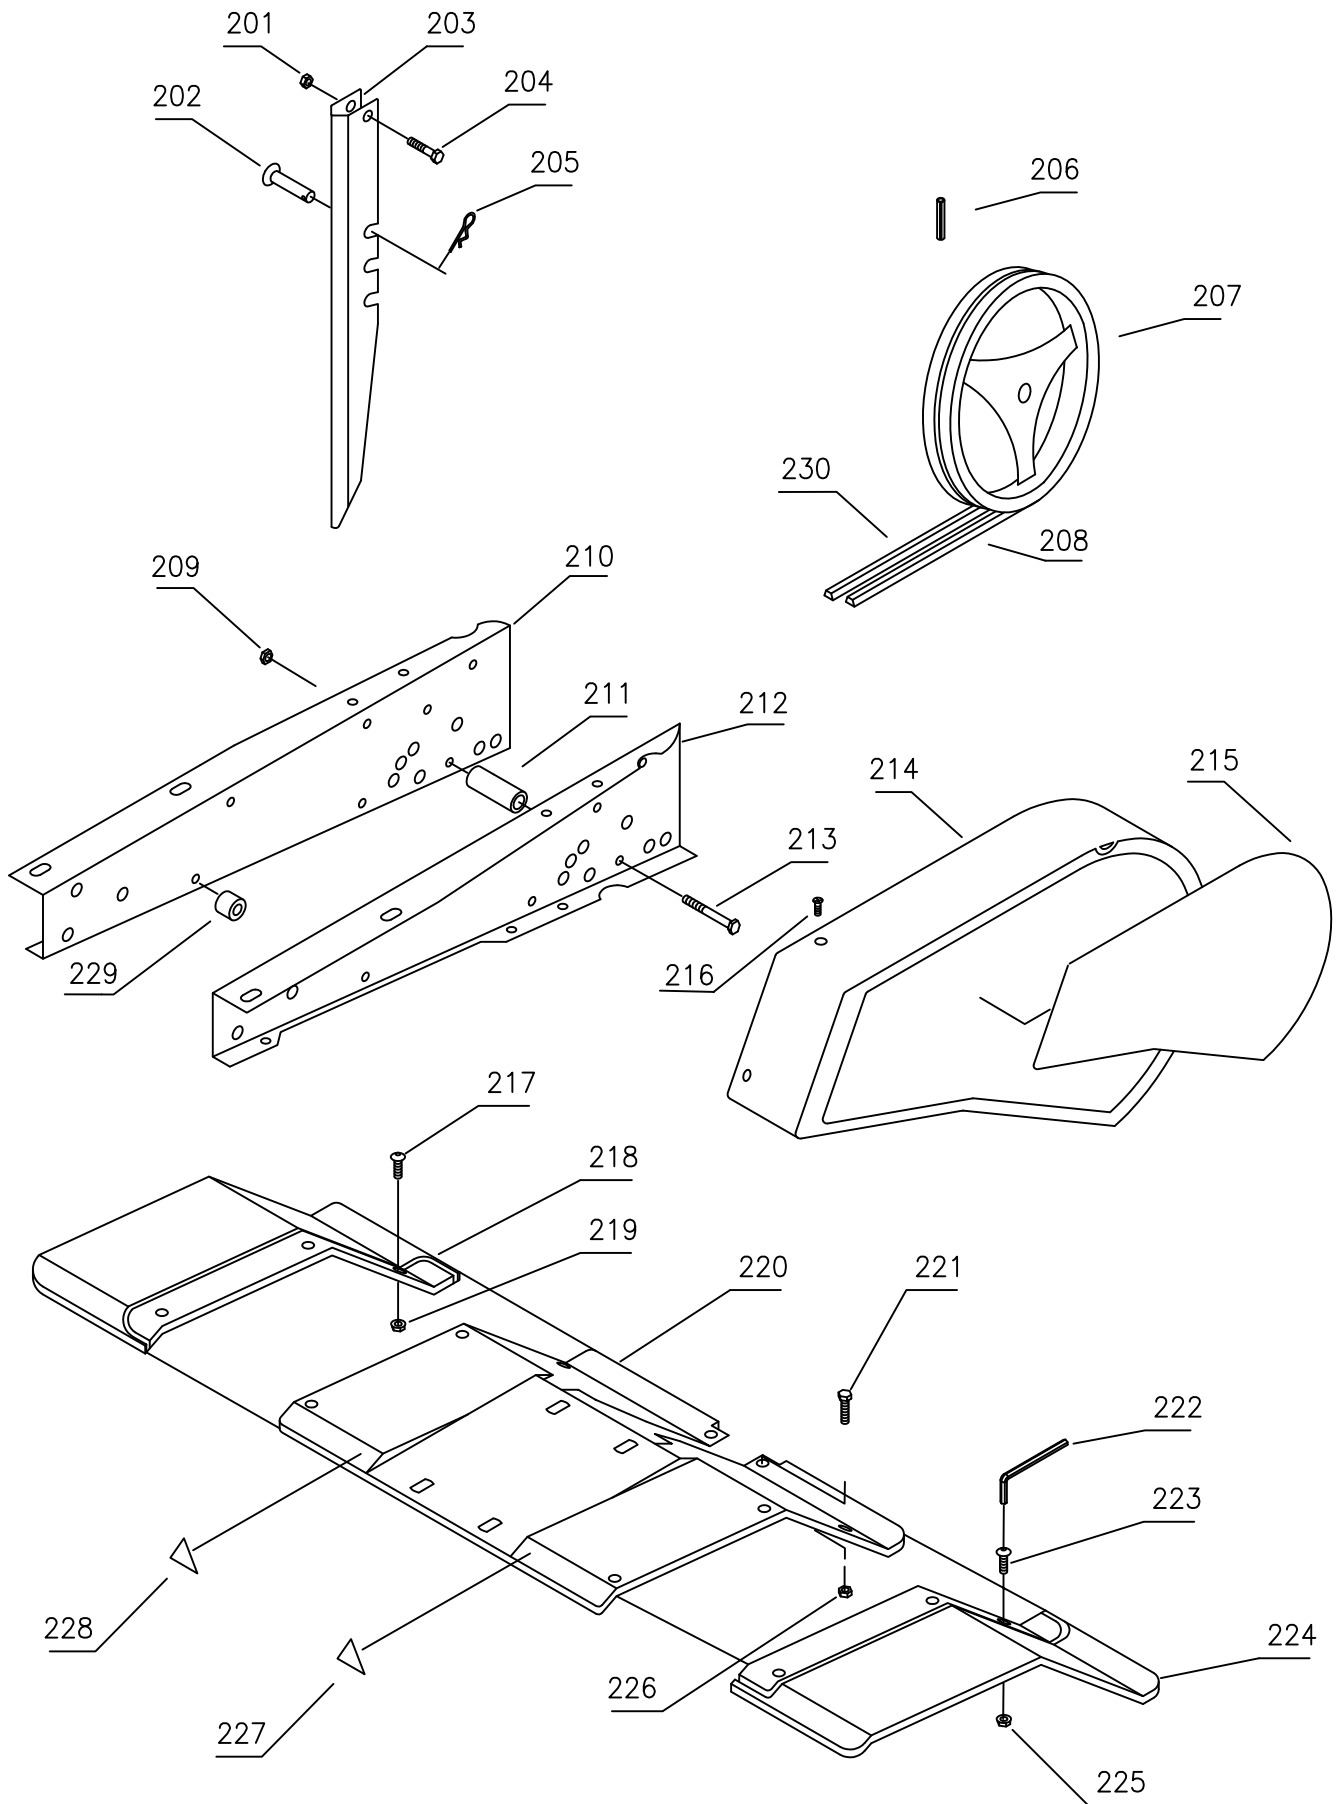

**Model 532 – 552 – 572**

Illustration F		Styr		Lenkholm	Handlebar	Barre gauche
Nr.	Best.nr.	Stk	Beskrivelse DK	Bezeichnung D	Description GB	Déscripstin F
101	30000069A	1	Gashåndtag	Gaszug	Throttle Control	Manette á gaz
102	90100691	1	Møtrik	Mutter	Nut	Ecrou
103	90100691	1	Møtrik	Mutter	Nut	Ecrou
104	30000077	1	Beslag	Konsole	Consol	Console
105	90122321	4	Skrue	Schraube	Screw	Vis
106	90628238	1	Label	Aufkleber	Label	Marque
107	90628259	1	Label	Aufkleber	Label	Marque
108	90307701	1	Brystplade	Paneel	Front plate	Plastron
109	90101846	4	Skrue	Schraube	Screw	Vis
110	90102308	4	Skive	Scheibe	Washer	Rondelle
111	30000071	1	Styr gul	Lenkholm Gelb	Handle yellow	Poignee jaune
	30000085	1	Styr rød	Lenkholm Rot	Handle red	Poignee rouge
	30000096	1	Styr sort	Lenkholm	Handle black	Poignee noir
112	90307352	2	Skumgreb	schwarz	Plast grip	Poignée
113	30000096	2	Koblingsgreb	Griff	Clutch handle	Poignée
114	90628671	2	Retningsmærke	Kupplungsgrif	Direction	Marque de direction
115	30000166	1	Håndhjul	Richtungsmarke	Wing nut	Ecrou papillon
116	90102942	1	Bolt	Flügelmutte	Screw	Vis
117	90102311	1	Skive	Schraube	Washer	Rondelle
118	30000054	1	Holder	Scheibe	Consol	Console
119	90102311	1	Skive	Konsol	Washer	Rondelle
120	30000048	1	Tryk fjeder	Scheibe	Spring	Ressort
121	30000054	1	Holder	Feder	Consol	Console
122	90100122	1	Bræddebolt	Konsol	Screw	Vis
123	90102891	1	Bolt	Schraube	Screw	Vis
124	30000005	1	Bøsning	Schraube	Bushing	Entretoise
125	90100691	1	Låsemøtrik	Buchse	Nut	Ecrou
126	90122150	4	Bolt	Mutter	Screw	Vis
127	90122180	4	Låsemøtrik	Schraube	Nut	Ecrou
128	90100693	1	Låsemøtrik	Mutter	Nut	Ecrou
129	90102311	1	Skive	Mutter	Washer	Rondelle
130	30000072	1	Konsol gul	Scheibe	Consol yellow	Console jaune
	30000073	1	Konsol rød	Konsol Gelb	Consol red	Console rouge
131	30000098	1	Bakkabel	Konsol Rot	Clutch cable	Cable
132	30000097	1	Fremkabel	Kupplungsseil	Clutch cable	Cable
133	30000069	1	Gaskabel	Seil	Throttlecable	Cable