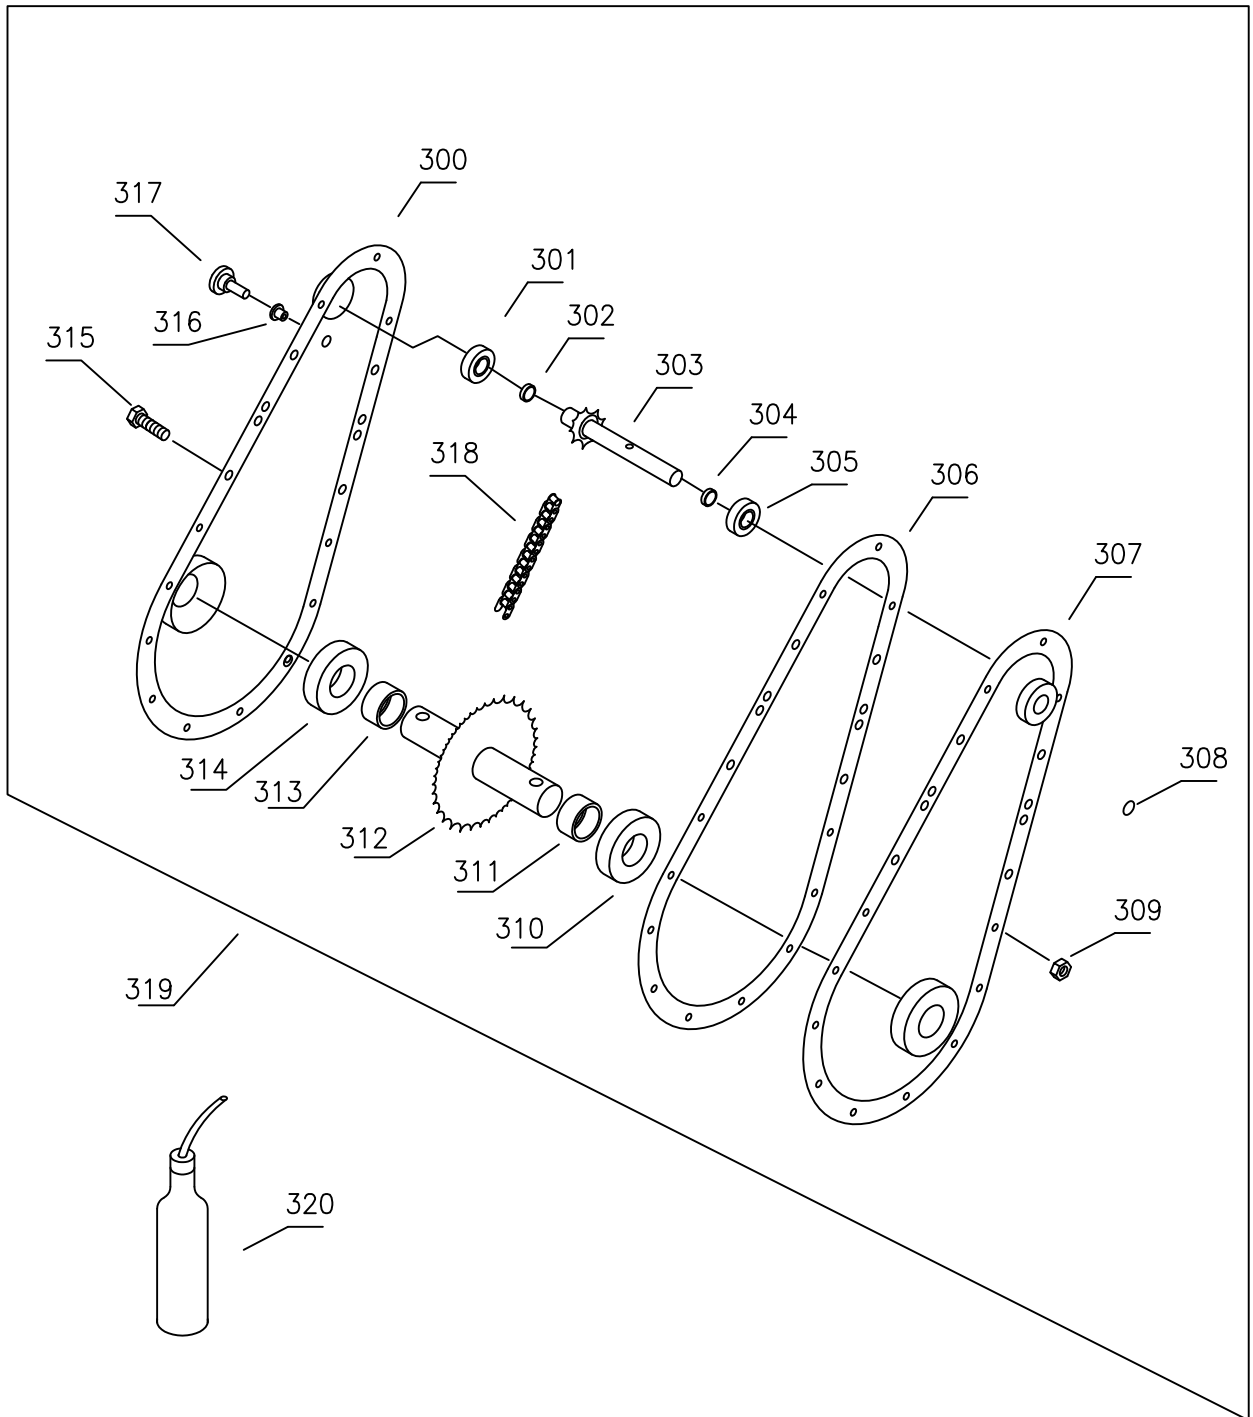

Illustration H		Remskive		Keilriemenscheibe	Pulley	Poulie
Nr.	Best.nr.	Stk	Beskrivelse DK	Bezeichnung D	Description GB	Déscription F
201	90100661	1	Møtrik	Mutter	Nut	Ecrou
202	90000058	1	Splitbolt	Steckbolzen	Cotter bolt	Boulon à goupille
203	90001269	1	Jordspyd	Bremssporn	Depth skid	Chevetre
204	90102730	1	Bolt	Schraube	Screw	Vis
205	90000057	1	Split	Federsplint	Cotter pin	Goupille
206	90104492	1	Rørstift	Spannstift	Pin	Vis de serrage
207	30000052	1	Remskive	Keilriemenscheibe	Pulley	Poulie
208	90301039	1	Kilerem	Keilriemen	Belt	Courroie
209	90122180	6	Møtrik	Mutter	Nut	Ecrou
210	30000175	1	Vange H gul	Rahmen R Gelb	Member R yellow	Partie D jaune
	30000176	1	Vange H rød	Rahmen R Rot	Member R red	Partie D rouge
211	30000004	2	Bøsning	Buchse	Bushing	Entretoise
212	30000173	1	Vange V gul	Rahmen L Gelb	Member L yellow	Partie G jaune
	30000174	1	Vange V rød	Rahmen L Rot	Member L red	Partie G rouge
213	90122160	6	Bolt	Schraube	Screw	Vis
214	30000080	1	Sideskærm	Keilriemen schutz	Prot. Sheet	Pla. de prot.
215	90628155	1	Logo	Aufkleber	Label	Marque
216	90101846	3	Skrue	Schraube	Screw	Vis
217	90122401	3	Skrue	Schraube	Screw	Vis
218	90307733	1	Yderskærm H	Schutzdach R	Outer Sheet R	Plaque de prot D
219	90180950	3	Møtrik	Mutter	Nut	Ecrou
220	90001265	1	Knivskærm gul	Schuzdach gelp	Sheet yellow	Plaque jaune
	90001183	1	Knivskærm rød	Schuzdach rot	Sheet red	Plaque rouge
221	90122150	2	Bolt	Schraube	Screw	Vis
222	90122618	1	Torx nøgle	Torx Schüssel	Torx key	Clef à vis
	90122620	1	Torx nøgle	Torx Schüssel	Torx key	Clef à vis
223	90122401	3	Bolt	Schraube	Screw	Vis
224	90307734	1	Yderskærm V	Schuzdach L	Outer Sheet L	Plaque de prot G
225	90180950	3	Møtrik	Mutter	Nut	Ecrou
226	90122180	2	Møtrik	Mutter	Nut	Ecrou
227	90628569	1	Advarselstrekant	Warndreiech	Warning mark	Marque d'attention
228	90628569	1	Advarselstrekant	Warndreiech	Warning mark	Marque d'attention
229	30000006	8	Bøsning	Buchse	Bushing	Entretoise
230	90300648	1	Bakrem	Keilriemen rückw.	Belt reverse	Courroie