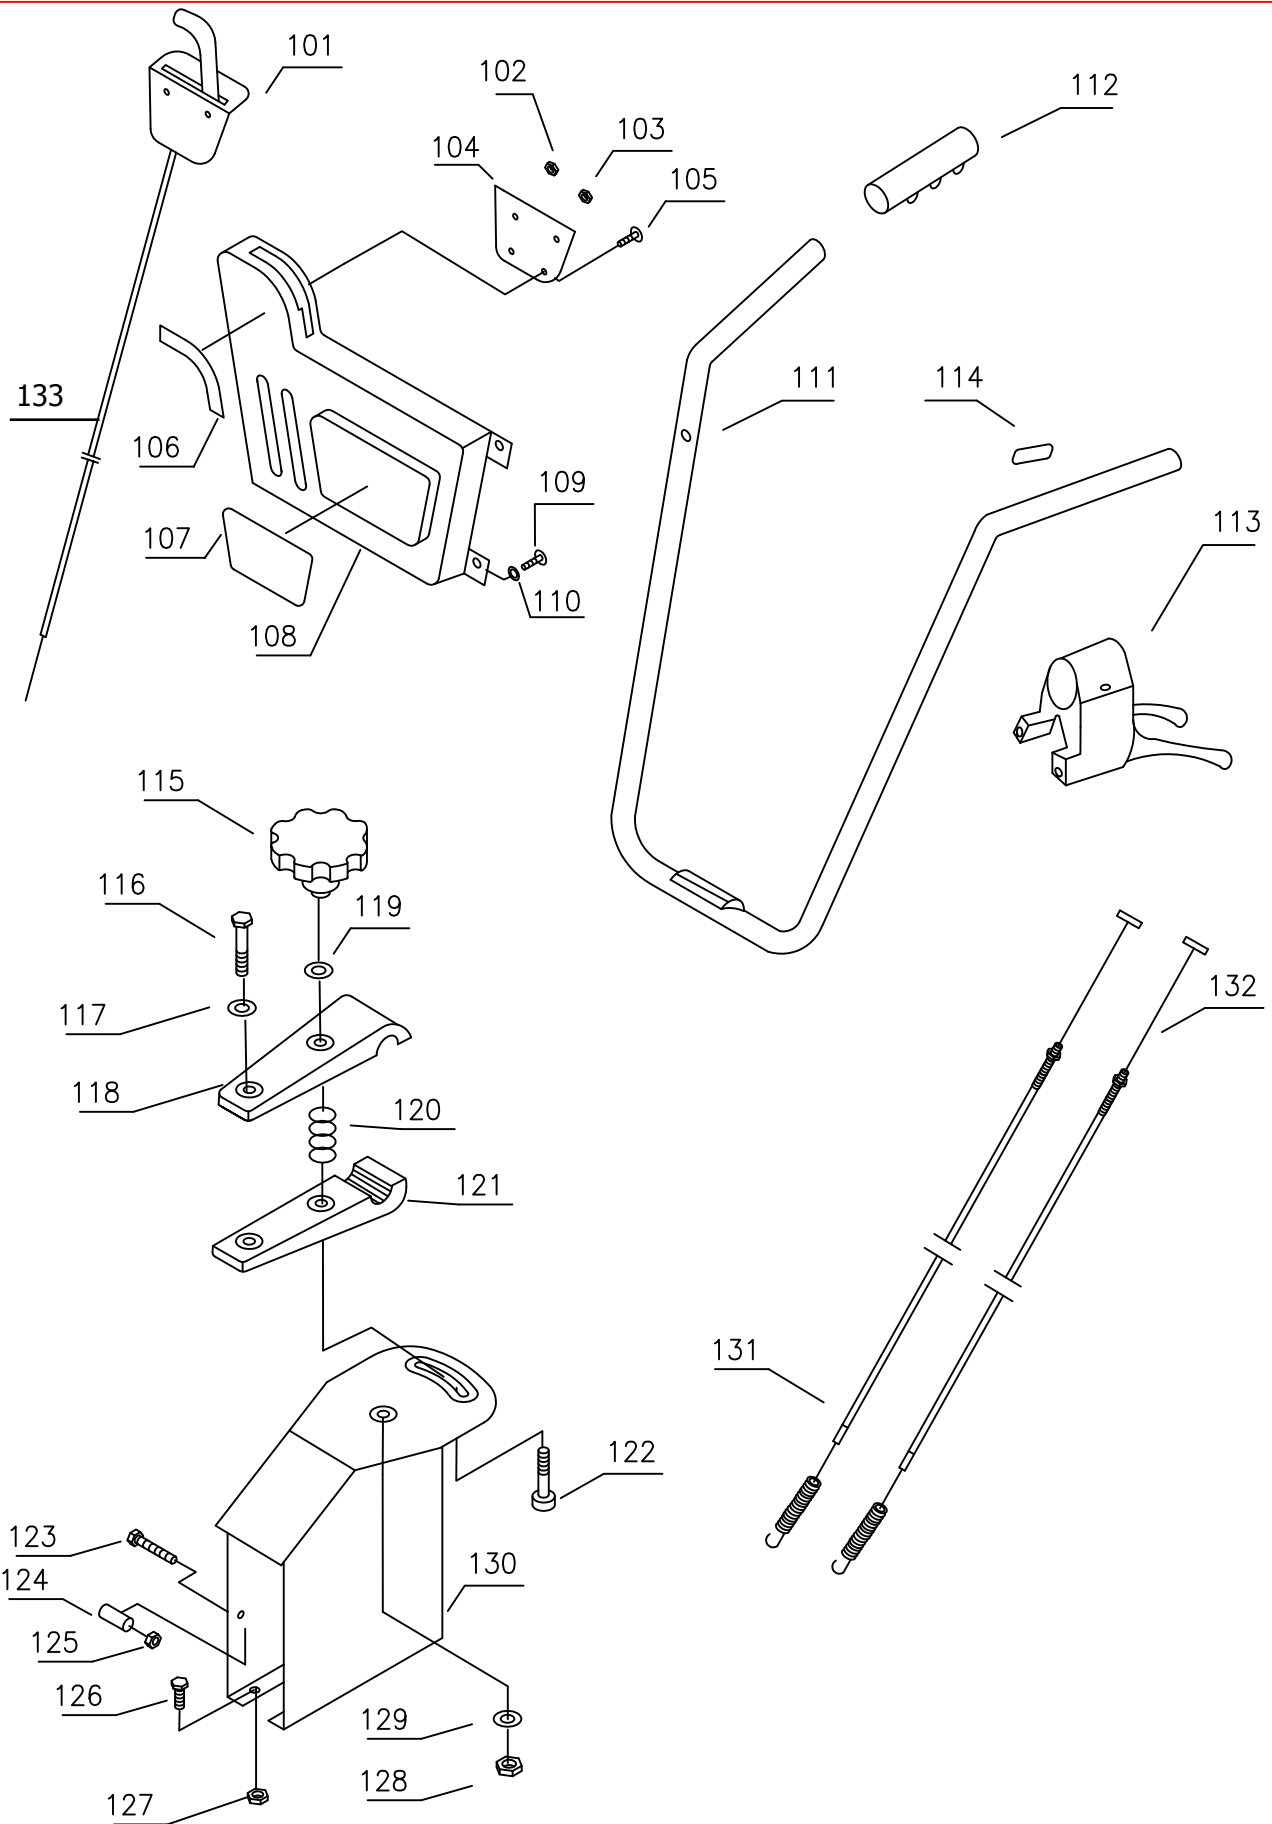

**Model 532 – 552 – 572**

Illustration F		Styr		Lenkholm	Handlebar	Barre gauche
Nr.	Best.nr.	Stk	Beskrivelse DK	Bezeichnung D	Description GB	Déscripstin F
101	30000069A	1	Gashåndtag	Gaszug	Throttle Control	Manette á gaz
102	90100691	1	Møtrik	Mutter	Nut	Ecrou
103	90100691	1	Møtrik	Mutter	Nut	Ecrou
104	30000077	1	Beslag	Konsole	Consol	Console
105	90122321	4	Skrue	Schraube	Screw	Vis
106	90628238	1	Label	Aufkleber	Label	Marque
107	90628259	1	Label	Aufkleber	Label	Marque
108	90307701	1	Brystplade	Paneel	Front plate	Plastron
109	90101846	4	Skrue	Schraube	Screw	Vis
110	90102308	4	Skive	Scheibe	Washer	Rondelle
111	30000071	1	Styr gul	Lenkholm Gelb	Handle yellow	Poignee jaune
	30000085	1	Styr rød	Lenkholm Rot	Handle red	Poignee rouge
	30000096	1	Styr sort	Lenkholm	Handle black	Poignee noir
112	90307352	2	Skumgreb	schwarz	Plast grip	Poignée
113	30000096	2	Koblingsgreb	Griff	Clutch handle	Poignée
114	90628671	2	Retningsmærke	Kupplungsgrif	Direction	Marque de direction
115	30000166	1	Håndhjul	Richtungsmarke	Wing nut	Ecrou papillon
116	90102942	1	Bolt	Flügelmutte	Screw	Vis
117	90102311	1	Skive	Schraube	Washer	Rondelle
118	30000054	1	Holder	Scheibe	Consol	Console
119	90102311	1	Skive	Konsol	Washer	Rondelle
120	30000048	1	Tryk fjeder	Scheibe	Spring	Ressort
121	30000054	1	Holder	Feder	Consol	Console
122	90100122	1	Bræddebolt	Konsol	Screw	Vis
123	90102891	1	Bolt	Schraube	Screw	Vis
124	30000005	1	Bøsning	Schraube	Bushing	Entretoise
125	90100691	1	Låsemøtrik	Buchse	Nut	Ecrou
126	90122150	4	Bolt	Mutter	Screw	Vis
127	90122180	4	Låsemøtrik	Schraube	Nut	Ecrou
128	90100693	1	Låsemøtrik	Mutter	Nut	Ecrou
129	90102311	1	Skive	Mutter	Washer	Rondelle
130	30000072	1	Konsol gul	Scheibe	Consol yellow	Console jaune
	30000073	1	Konsol rød	Konsol Gelb	Consol red	Console rouge
131	30000098	1	Bakkabel	Konsol Rot	Clutch cable	Cable
132	30000097	1	Fremkabel	Kupplungsseil	Clutch cable	Cable
133	30000069	1	Gaskabel	Seil	Throttlecable	Cable