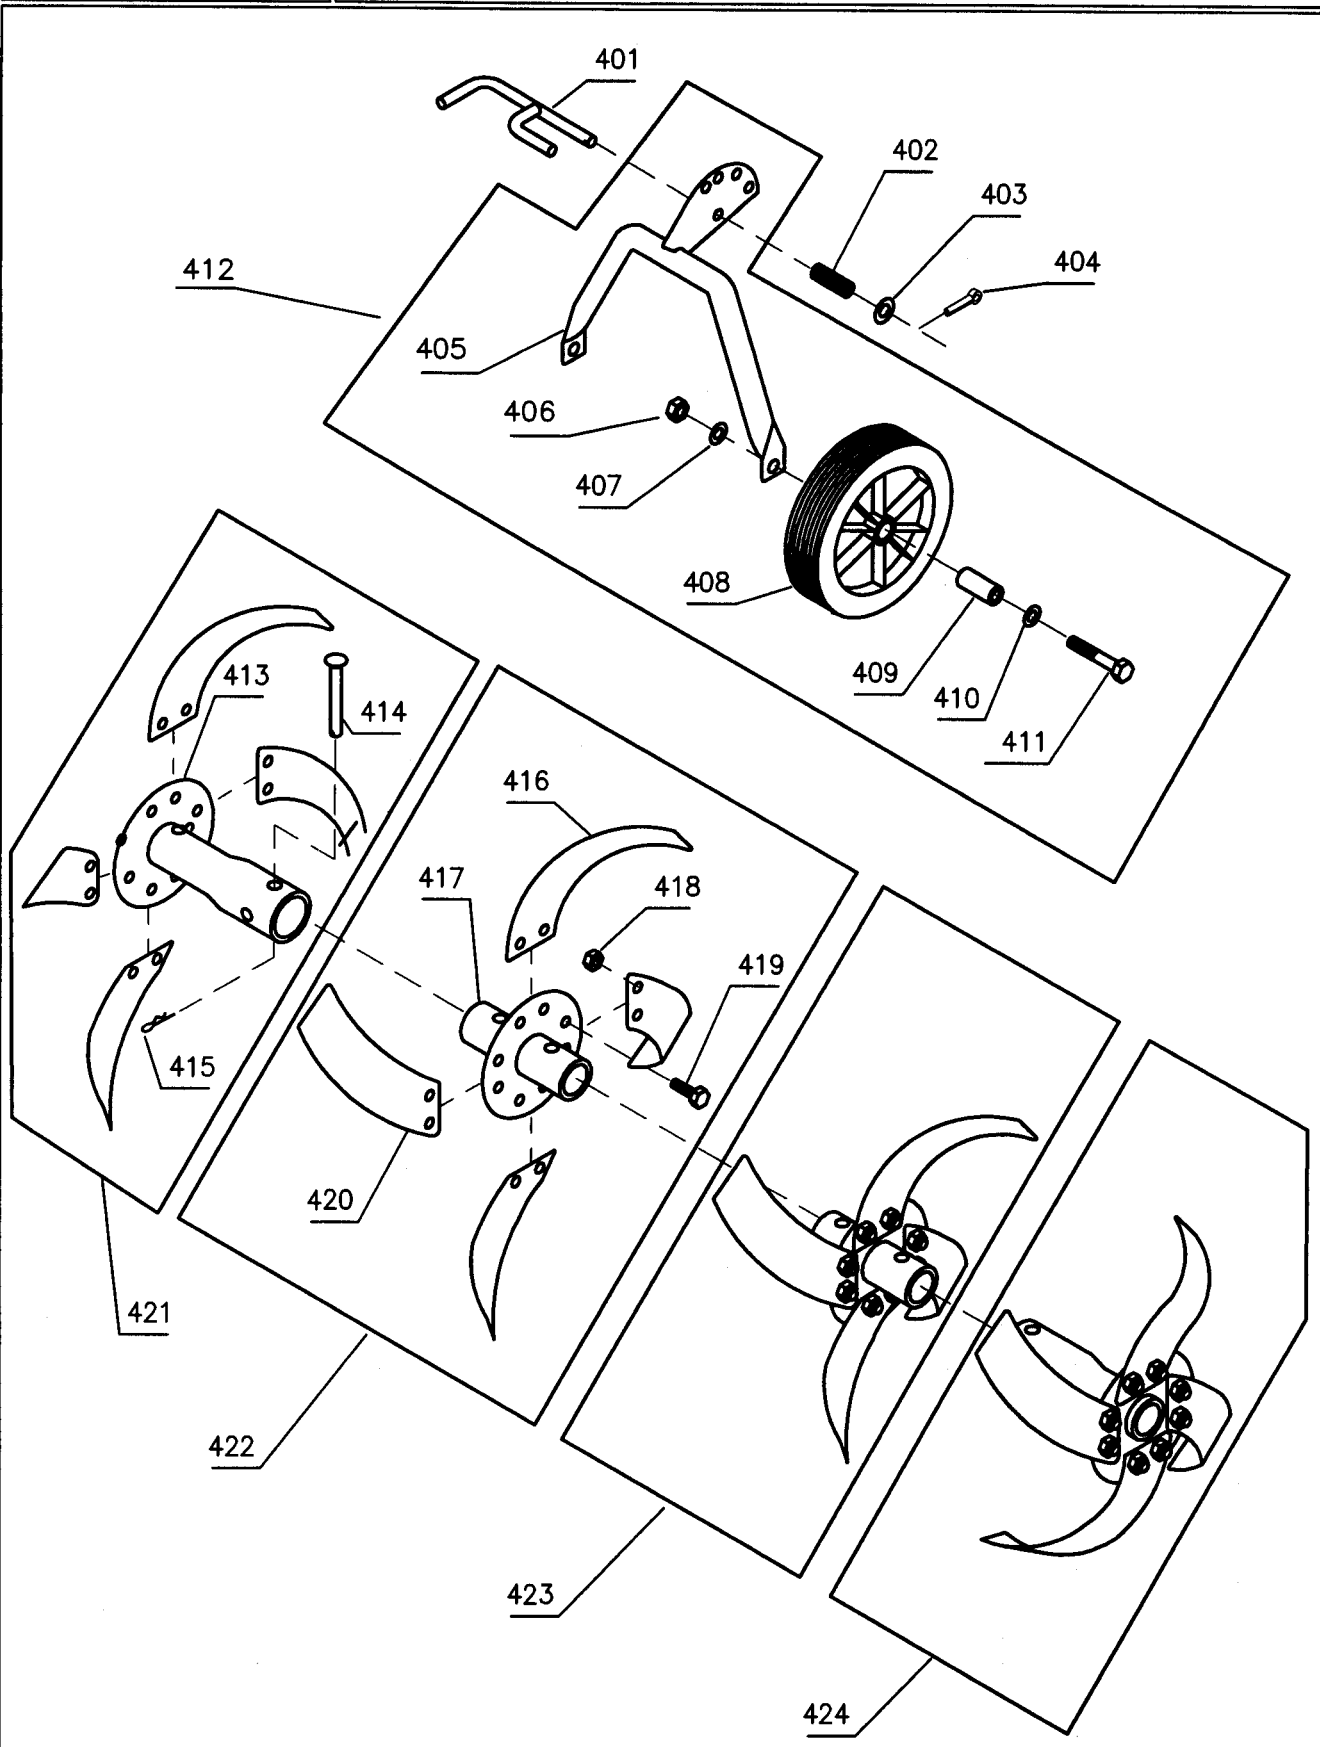

Illustration J		Transporthjul Fræserknive		Transport Rad Hacksatz	Transport wheel Set of rotors	Roue de support Jeu cpl. de fraises
Nr.	Best nr.	Stk	Beskrivelse DK	Bezeichnung D	Description GB	Description F
401	90001151	1	Lås	Arretierung	Lock	Une broche
402	90001153	1	Fjeder	Feder	Spring	Ressort
403	90102311	1	Skive	Scheibe	Washer	Rondelle
404	90102418	1	Split	Federsticker	Pin	Goupille
405	30000076	1	Hjulbøjle	Radgabel	Fork	Rouage
406	90100663	2	Møtrik	Mutter	Nut	Ecrou
407	90102199	2	Skive	Scheibe	Washer	Rondelle
408	90304210	2	Hjul	Rad	Wheel	Roue de support
409	90001142	2	Bøsning	Buchse	Bushing	Entretoise
410	90102311	2	Skive	Scheibe	Washer	Rondelle
411	90102946	2	Bolt	Schraube	Screw	Vis
412	90001170	1	Hjulbøjle kpl.	Radgabel Kpl.	Fork Cpl.	Roue de sup. Cpl.
413	90000012	2	Yderknivrør	Messerohr Aus.	Tube outer	Tupe extérieur
414	90000007	4	Splitbolt	Steckbolzen	Cotter bolt	Goupille
415	90000057	4	Split	Federstecken	Cotter pin	Goupille
416	90000215	8	Knivblad V	Messer L	Blade L	Couteau G
417	90000601	2	Inderknivrør	Messerohr inn,	Tube inner	Tupe intérieur
418	90100721	32	Møtrik	Mutter	Nut	Ecrou
419	90103908	32	Bolt	Schraube	Screw	Vis
420	90000214	8	Knivblad H	Messer R	Blade R	Couteau D
421	90000094	1	Yderkniv H kpl.	Hackstern R Kpl.	Knives R Cpl.	Fraises D Cpl.
422	90000716	1	Inderkniv H Kpl.	Hackstern R Kpl.	Knives R Cpl.	Fraises D Cpl.
423	90000717	1	Inderkniv V kpl.	Hackstern L Kpl.	Knives L Cpl.	Fraises G Cpl.
424	90000093	1	Yderkniv V kpl.	Hackstern L Kpl.	Knives L Cpl.	Fraises G Cpl.