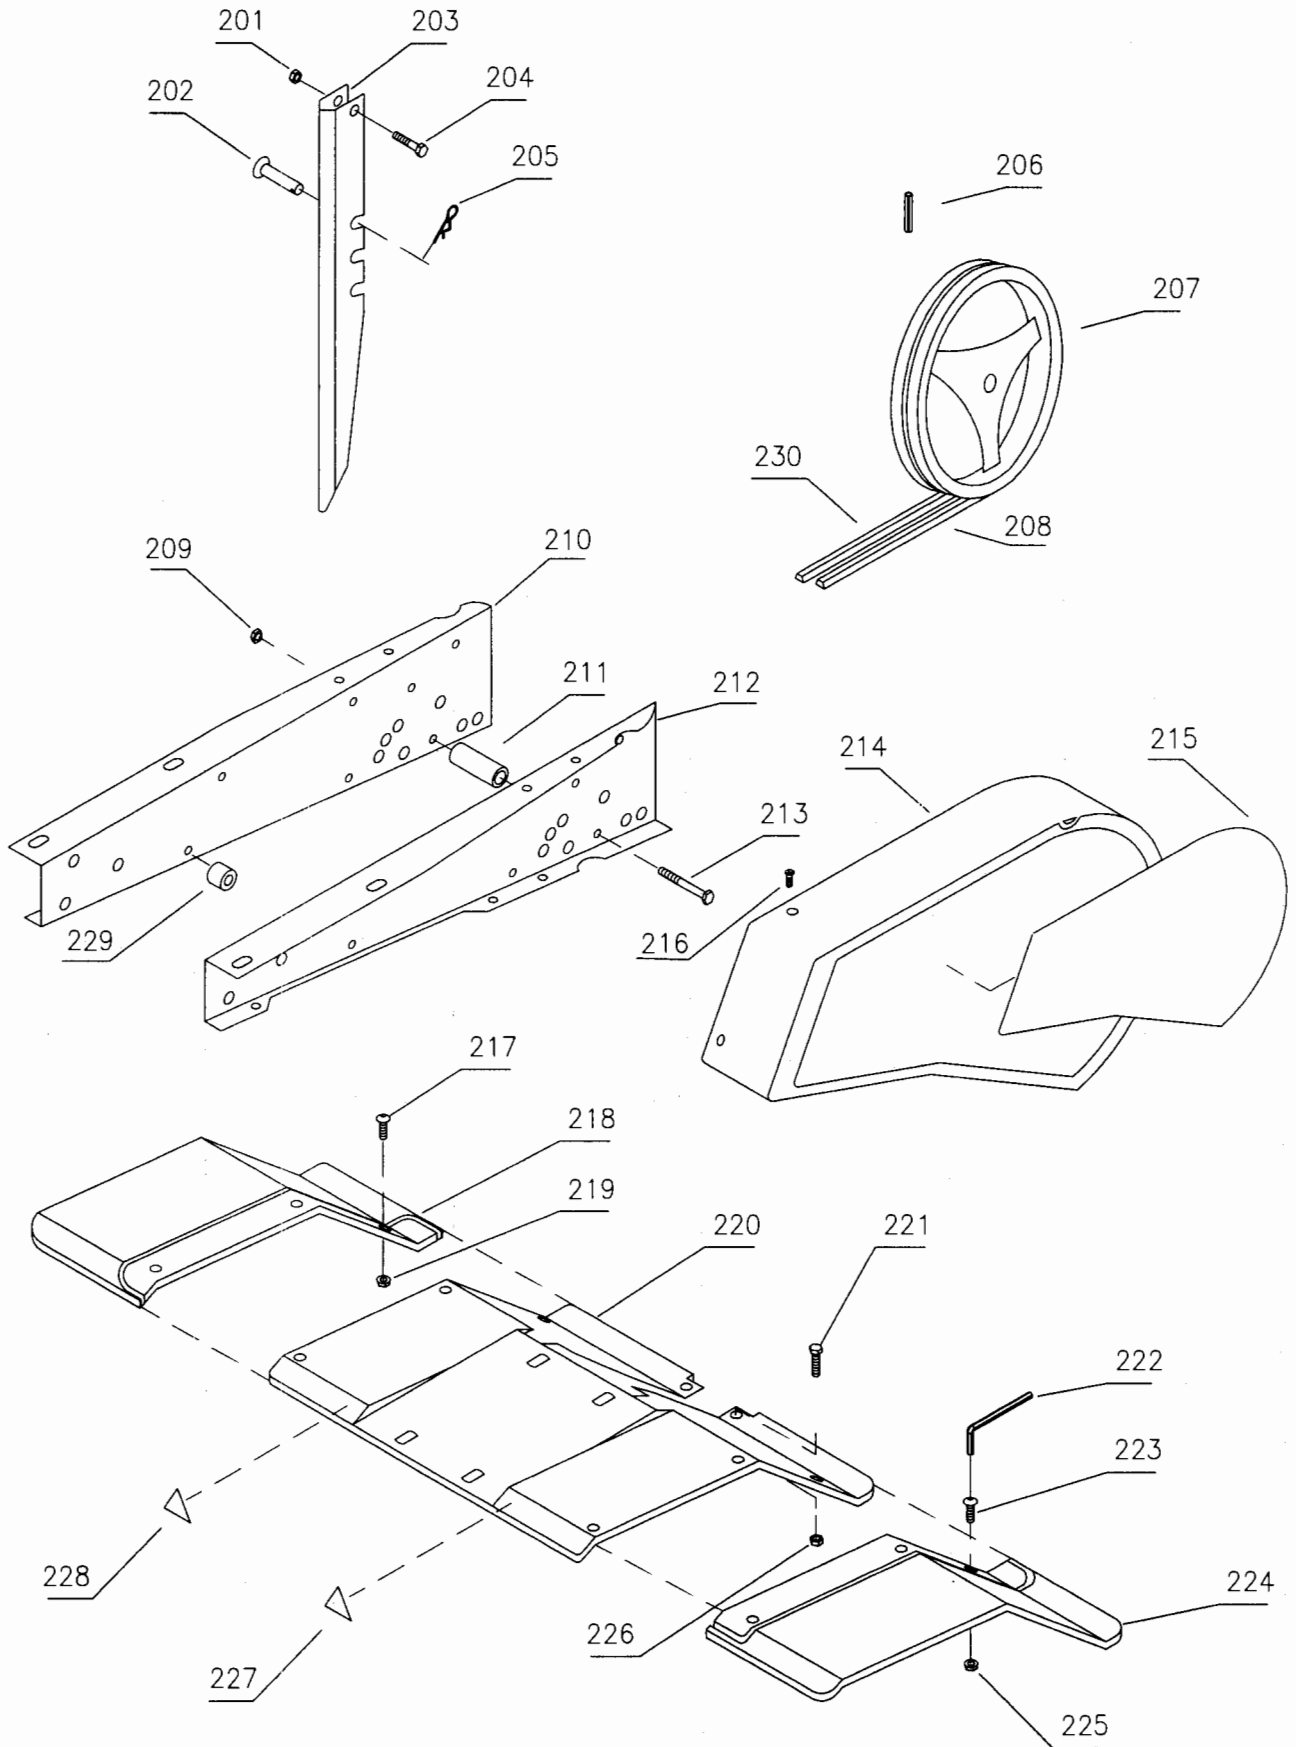

Illustration D		Styr		Lenkholm	Handlebar	Poignée
Nr.	Best.nr.	Stk	Beskrivelse DK	Bezeichnung D	Description GB	Déscription F
101	90100691	1	Møtrik	Mutter	Nut	Ecrou
102	30000066	1	Gashåndtag	Gaszug	Throttle Control	Manette á gaz
103	90100076	1	Bolt	Schraube	Screw	Vis
104	30000038	1	Styr gul	Lenkholm Gelb	Handle yellow	Poignée jaune
	30000039	1	Styr rød	Lenkholm Rot	Handle red	Poignée rouge
	30000195	1	Styr sort	Styr schwarze	Handle black	Poignée noir
105	90307353	2	Skumgreb	Griff	Plast grip	Poignée
106	30000068	2	Koblingsgreb	Kupplungsgrif	Clutch handle	Poignée d'embrayage
107	90628671	2	Retningsmærke	Richtungsmarke	Direction	Marque de direction
109	90307949	2	Håndhjul	Flügelmutte	Wing nut	Ecrou papillon
110	90100092	2	Bræddebolt	Schraube,	Screw	Vis
111	30000064	2	Koblingskabel Bak	Kupplungsseil	Clutch cable	Cable d'embrayage
112	30000178	1	Styrrør gul	Lenkrohr gelb	Handlebar yellow	Barre jaune
	30000179	1	Styrrør rød	Lenkrohr rot,	Handlebar red	Barre rouge
	30000196	1	Styrrør sort	Lenkrohr schwarze	Handlebar black	Barre noir
113	30000178	1	Styrrør gul	Lenkrohr gelb	Handlebar yellow	Barre jaune
	30000179	1	Styrrør rød	Lenkrohr rot	Handlebar red	Barre rouge
	30000196	1	Styrrør sort	Lenkrohr schwarze	Handlebar black	Barre noir
114	90100692	2	Møtrik	Mutter	Nut	Ecrou
115	90102931	2	Bolt	Schraube	Screw	Vis
116	30000060	1	Koblingskabel frem	Kupplungsseil	Clutch cable	Cable