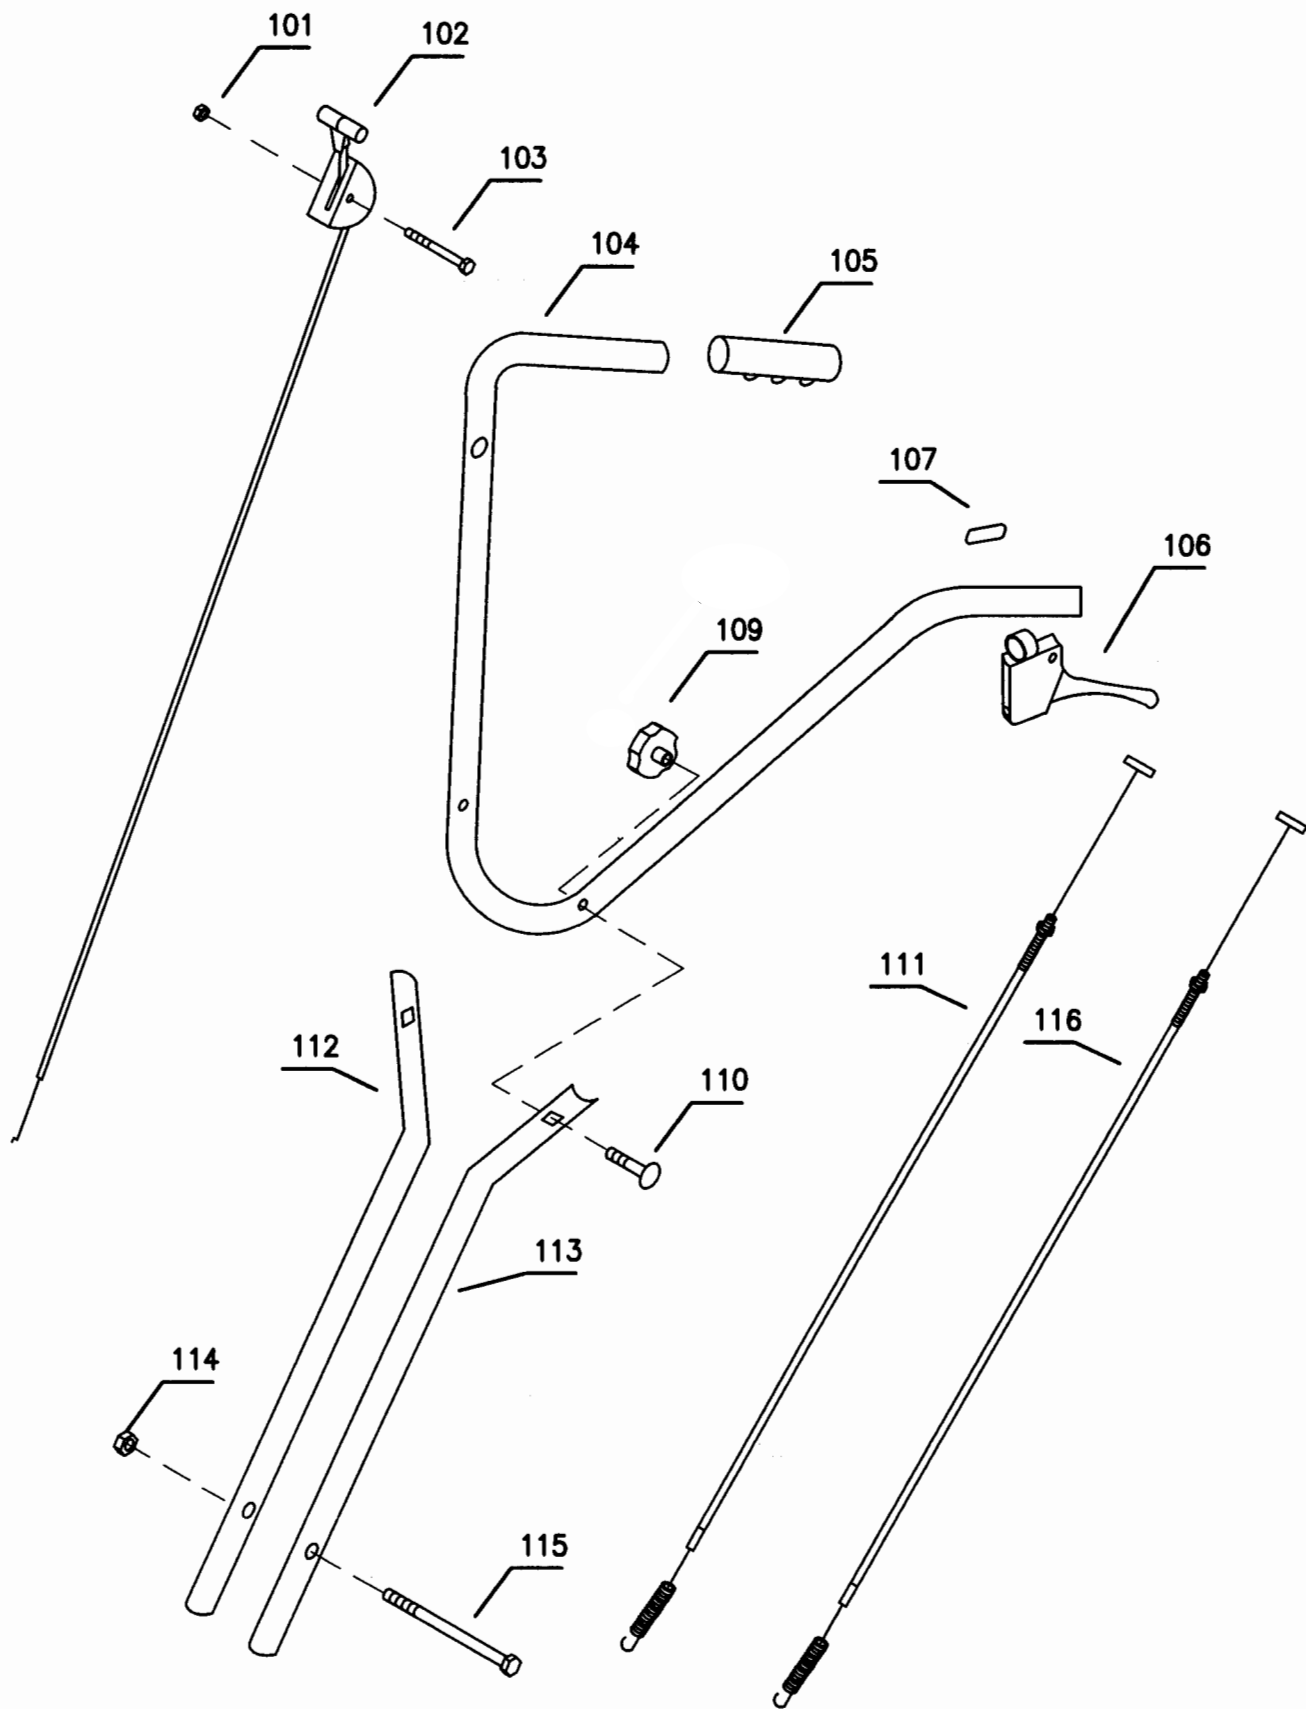

Illustration B		Motor / Strammerulle	Motortyp / Spannrolle	Engine / Belt tightener	Moteur / Tendeur de courroie	
Nr.	Best.nr.	Stk	Beskrivelse DK	Bezeichnung D	Description GB	Déscription F
001	90628459	1	Olieadvar. label	Aufkleber	Warning label	Marque d'attention
002	126412	1	Motor B&S Intek	Motor B&S Intek	Motor B&S Intek	Moteur B&S Intek
	TG 160	1	Powerline	Powerline	Powerline	Powerline
003	90122180	4	Møtrik	Mutter	Nut	Ecrou
004	90122160	4	Bolt	Schraube	Screw	Vis
005	90100663	2	Afstands møtrik	Mutter	Nut	Ecrou
006	90100692	1	Møtrik	Mutter	Nut	Ecrou
007	90102198	1	Låseskive	Scheibe	Washer	Rondelle
008	90100662	1	Møtrik	Mutter	Nut	Ecrou
009	90102921	1	Bolt	Schraube	Screw	Vis
010	30000204	1	Afstandsskive	Scheibe	Washer	Rondelle
011	30000202	1	Tandhjul	Zahnrad	Spurgear	Roue
012	30000050	1	Fjeder	Feder	Spring	Ressort
013	90100283	2	Pinolskrue	Schraube	Screw	Vis
014	30000056	1	Motorremskive	Keilreim scheibe	Pulley, engine	Poulie, moteur
015	90102060	1	Pasfeder	Passfeder	Groove	Clavette
016	90102198	2	Låseskive	Scheibe	Washer	Rondelle
017	90103890	2	Bolt	Schraube	Screw	Vis
018	90102744	1	Bolt	Schraube	Screw	Vis
019	30000046	1	Bøsning	Buchse	Bushing	Entretoise
020	90120050	1	Skive	Scheibe	Washer	Rondelle
021	90122180	1	Møtrik	Mutter	Nut	Ecrou
022	90100693	1	Møtrik	Mutter	Nut	Ecrou
023	30000044	1	Fremarm	Konsole	Consol	Console
024	30000007	1	Bøsning	Buchse	Bushing	Entretoise
025	90307745	1	Strammerulle	Spannrolle	Idle pulley	Tend.de corourroie
026	90102773	1	Bolt	Schraube	Screw	Vis
027	90102747	1	Bolt	Schraube	Screw	Vis
028	90200222	1	Kugleleje	Kugellager	Ball bearing	Roule.á billes
029	90102622	1	Låsering	Sprengring	Circlips	Circlips
030	30000234	1	Bøs	Buchse	Bushing	Entretoise
031	30000206	1	Rem/tandhjul	Keilreim	Pulley	Poulie
032	90102336	1	Skive	Scheibe	Washer	Rondelle
033	90100692	1	Møtrik	Mutter	Nut	Ecrou
034	30000214	1	Remstyr	Halter	Guide	Comm.pour curr.
035	90100692	2	Møtrik	Mutter	Nut	Ecrou
036	90102740	2	Bolt	Schraube	Screw	Vis
037	90100692	1	Møtrik	Mutter	Nut	Ecrou
038	90307779	1	Strammerulle	Spannrolle	Idle pulley	Tendeur de cour
039	30000062	1	Bøsning	Buchse	Bushing	Entretoise
040	30000050	1	Fjeder	Feder	Spring	Ressort
041	90100087	1	Bræddebolt	Schraube	Screw	Vis
042	90102744	1	Bolt	Schraube	Nut	Vis
043	90120050	1	Skive	Scheibe	Washer	Rondelle
044	30000216	1	Bakarm	Zurück arm	Reverse arm	Console
045	30000046	1	Bøsning	Buchse	Bushing	Entretoise
046	90100692	1	Møtrik	Mutter	Nut	Ecrou
047	30000230	1	Bagskærm	Abdeckung	Rear sheet	Console