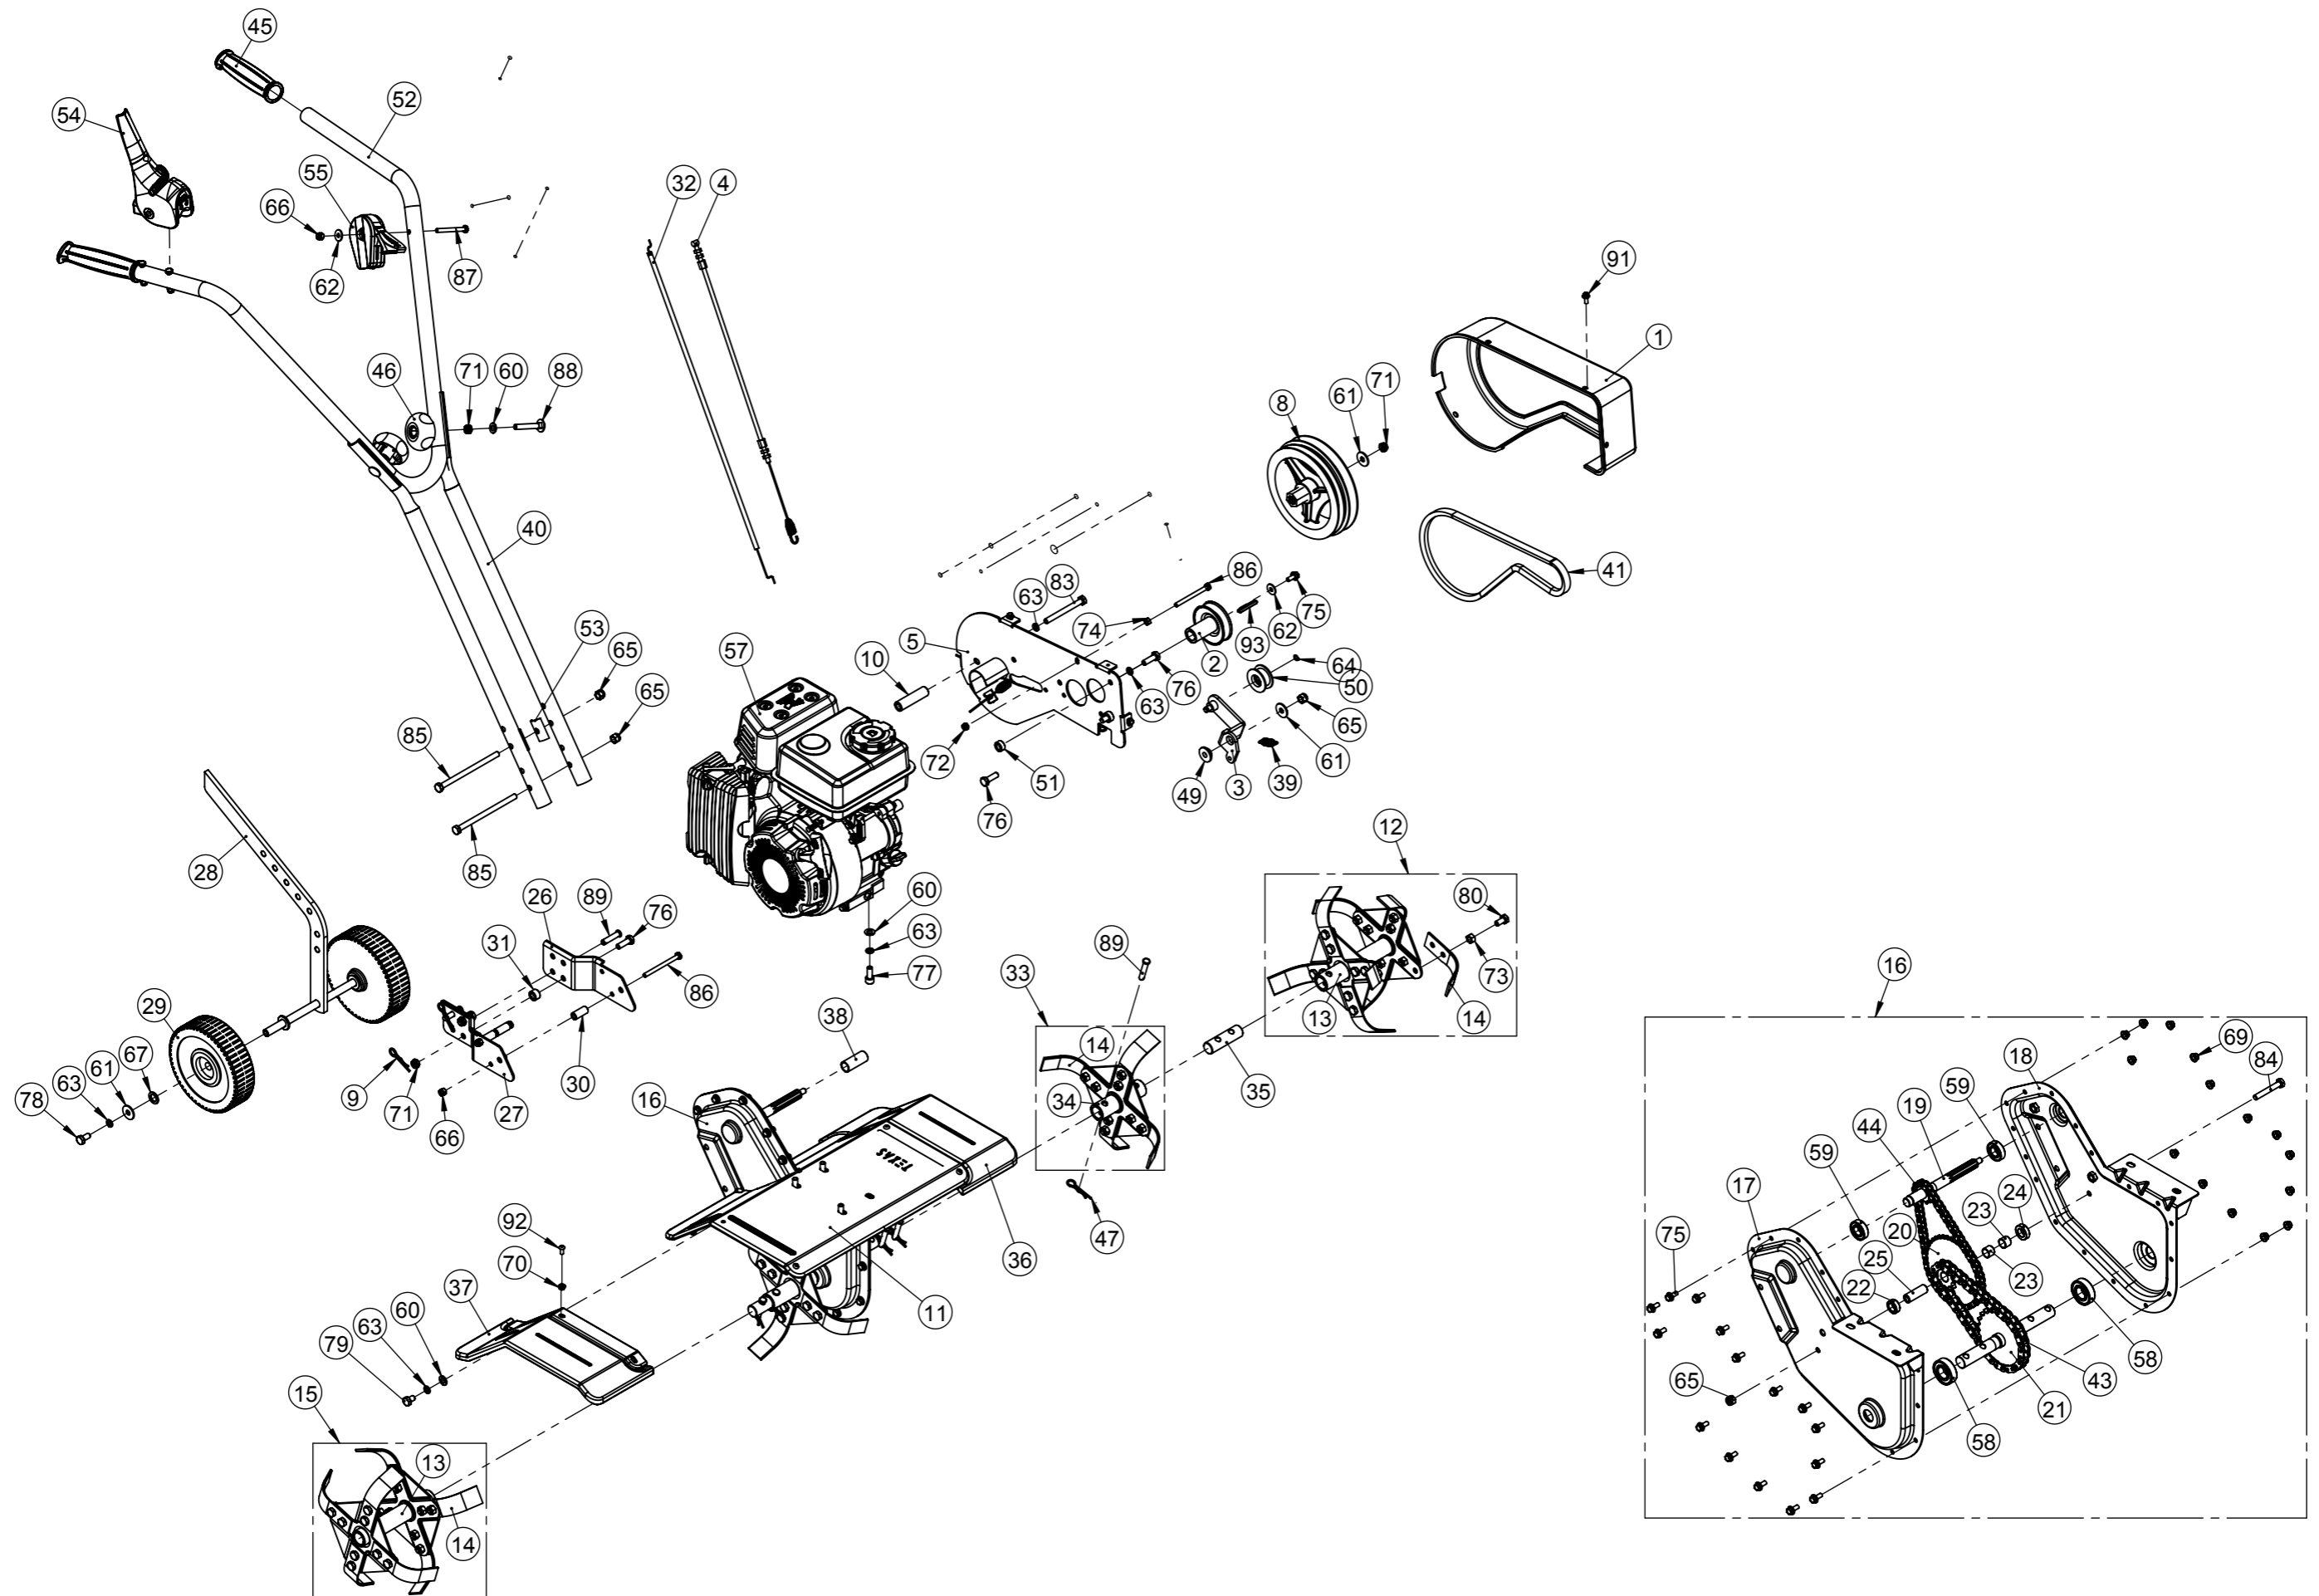

Year: 2019

Model: Lilli 360TG

Part Number: 90061153

POS	QTY	PARTNUMBER	BESKRIVELSE	DESCRIPTION
1	1	442865	SKÆRM	BELT COVER
2	1	442866	REMSKIVE	SMALL V BELT PULLEY
3	1	442867	REMSTRAMMERARM	FRONT TENSION ARM WELDING
4	1	442868	KABEL FREM	FRONT CABLE
5	1	442869	KONSOL	MUD GUARD WELDING
8	1	442872	REMSKIVE	BIGGER PULLEY
9	1	90000057	FJEDERSPLIT 2,5MM	SPRING COTTER 2,5MM
10	1	433858	BØS	BUSHING
11	1	442874	SKJOLD	BLADE COVER
12	1	442875	VENSTRE KNIVE	MINI BLADE ASSEMBLE LEFT
13	2	442876	KNIVRØR	MINI BLADE BRACKET WELDING
14	24	442877	KNIV	MINI LILITH BLADE
15	1	442878	HØJRE KNIVE	MINI BLADE ASSEMBLE RIGHT
16	1	442879	KÆDEKASSE	MINI CHIAN BOX ASSEMBLE
17	1	442880	BESKYTTELSESSKÆRM HØJRE	RIGHT CHAIN BOX WELDING
18	1	442881	BESKYTTELSESSKÆRM VENSTRE	LEFT CHAIN BOX WELDING
19	1	442882	INDGANGSAKSEL	FRIST SHAFT
20	1	442883	AKSEL	SECOND SHAFT
21	1	442884	UDGANGSAKSEL	THIRD SHAFT
22	1	442885	BØS	SECOND SHAFT BUSH 1
23	2	442886	BØS 16X14X12	DU BUSH 16X14X12
24	1	442887	BØS	SECOND SHAFT BUSH 3
25	1	442888	AFSTANDSBØS	SECOND SHAFT BUSH 4
26	1	442889	VENSTRE BESLAG	LEFT BEAM
27	1	442890	HØJRE BESLAG	RIGHT BEAM
28	1	442891	STANG	SKID BAR WELDING
29	2	442892	PLATISK HJUL	6 INCH PLASTIC WHEEL
30	4	442893	AFSTANDSBØS	BEAM BUSH 1
31	2	442894	BØS	BEAM BUSH 2
32	1	432588	GASKABEL	GASKABEL
33	2	442895	KNIVE	MINI BLADE ASSEMBLE INSIDE
34	2	442896	KNIVRØR	MINI BLADE BRACKET WELDING INSIDE
35	2	442897	FORBINDELSESBØS	BLADE CONNECT BAR
36	1	442898	VENSTRE FORLÆNGERSKÆRM	LEFT EXTEND COVER
37	1	442899	HØJRE FORLÆNGERSKÆRM	RIGHT EXTEND COVER
38	1	442900	REMSKIVEBØS	BIGGER PULLEY SUPPORT BUSH
39	2	442901	KOPLINGSFJEDER	CLUTCH RETURN SPRING
40	2	442902	HÅNDTAG	LOWER HANDLE
41	1	442922	REM	BELT A 787 LI
43	1	442904	KÆDE	CHAIN 08B 40
44	1	442905	KÆDE	CHAIN 06C 56
45	2	414303	GUMMIHÅNDTAG	HANDLE
46	2	414311	HÅNDHJUL	KNOB
47	8	90000057	FJEDERSPLIT 2,5MM	SPRING COTTER 2,5MM