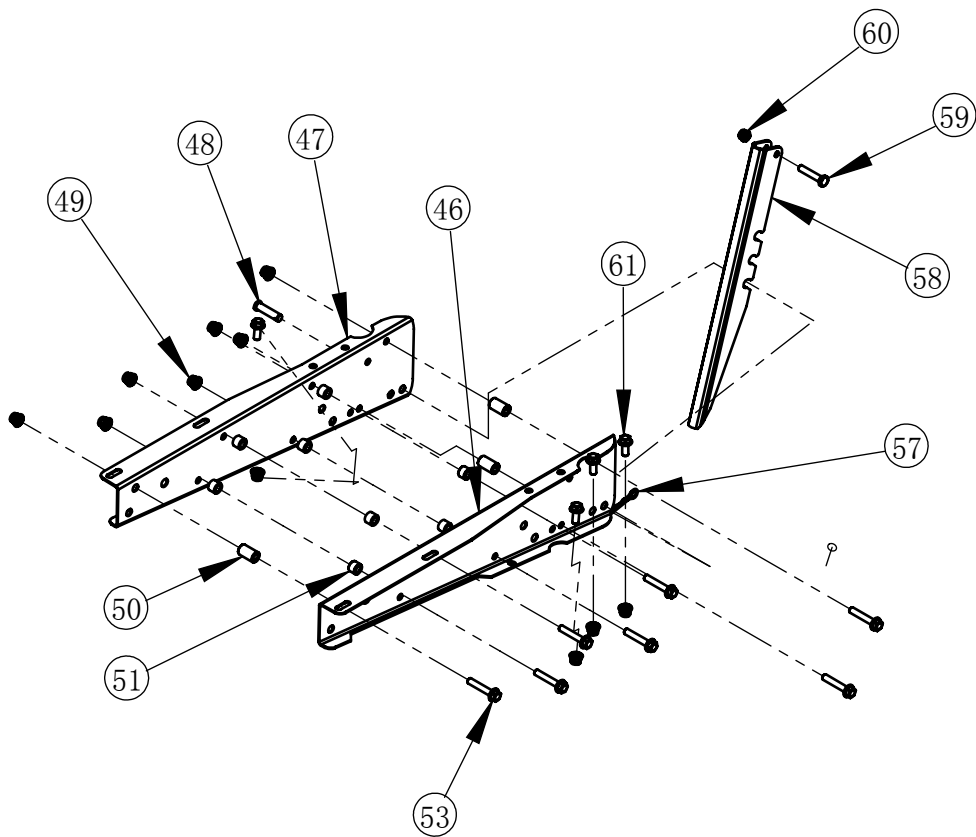

Art.90061115
Year: 2017

Supports / Chassis

Lilli 534TG

POS	QTY	PARTNUMBER	BESKRIVELSE	DESCRIPTION
46	1	435697	VANGE VENSTRE	FRAME
47	1	435700	VANGE HØJRE	FRAME
48	1	431472	SPLITBOLT 10X40	FB/T882-10X40
49	11	12293201-0	FLANGEMØTRIK M8	COLLAR NUT M8
50	3	30000004	BØSNING	BUSHING
51	8	30000006	BØSNING	BUSHING
53	7	431473	FLANGEBOLT M8X45	GB/T5789-M8X45
57	7	90000057	FJEDERSPLIT 2,5MM	SPRING COTTER 2,5MM
58	1	414141	JORDSPYD	DEBTH SKID
59	1	436403	BOLT M8X35	BOLT M8X35
60	1	436404	LÅSEMØTRIK M8 M8	LOCK NUT M8
61	4	431476	FLANGEBOLT M8X20	GB/T5789-M8X20