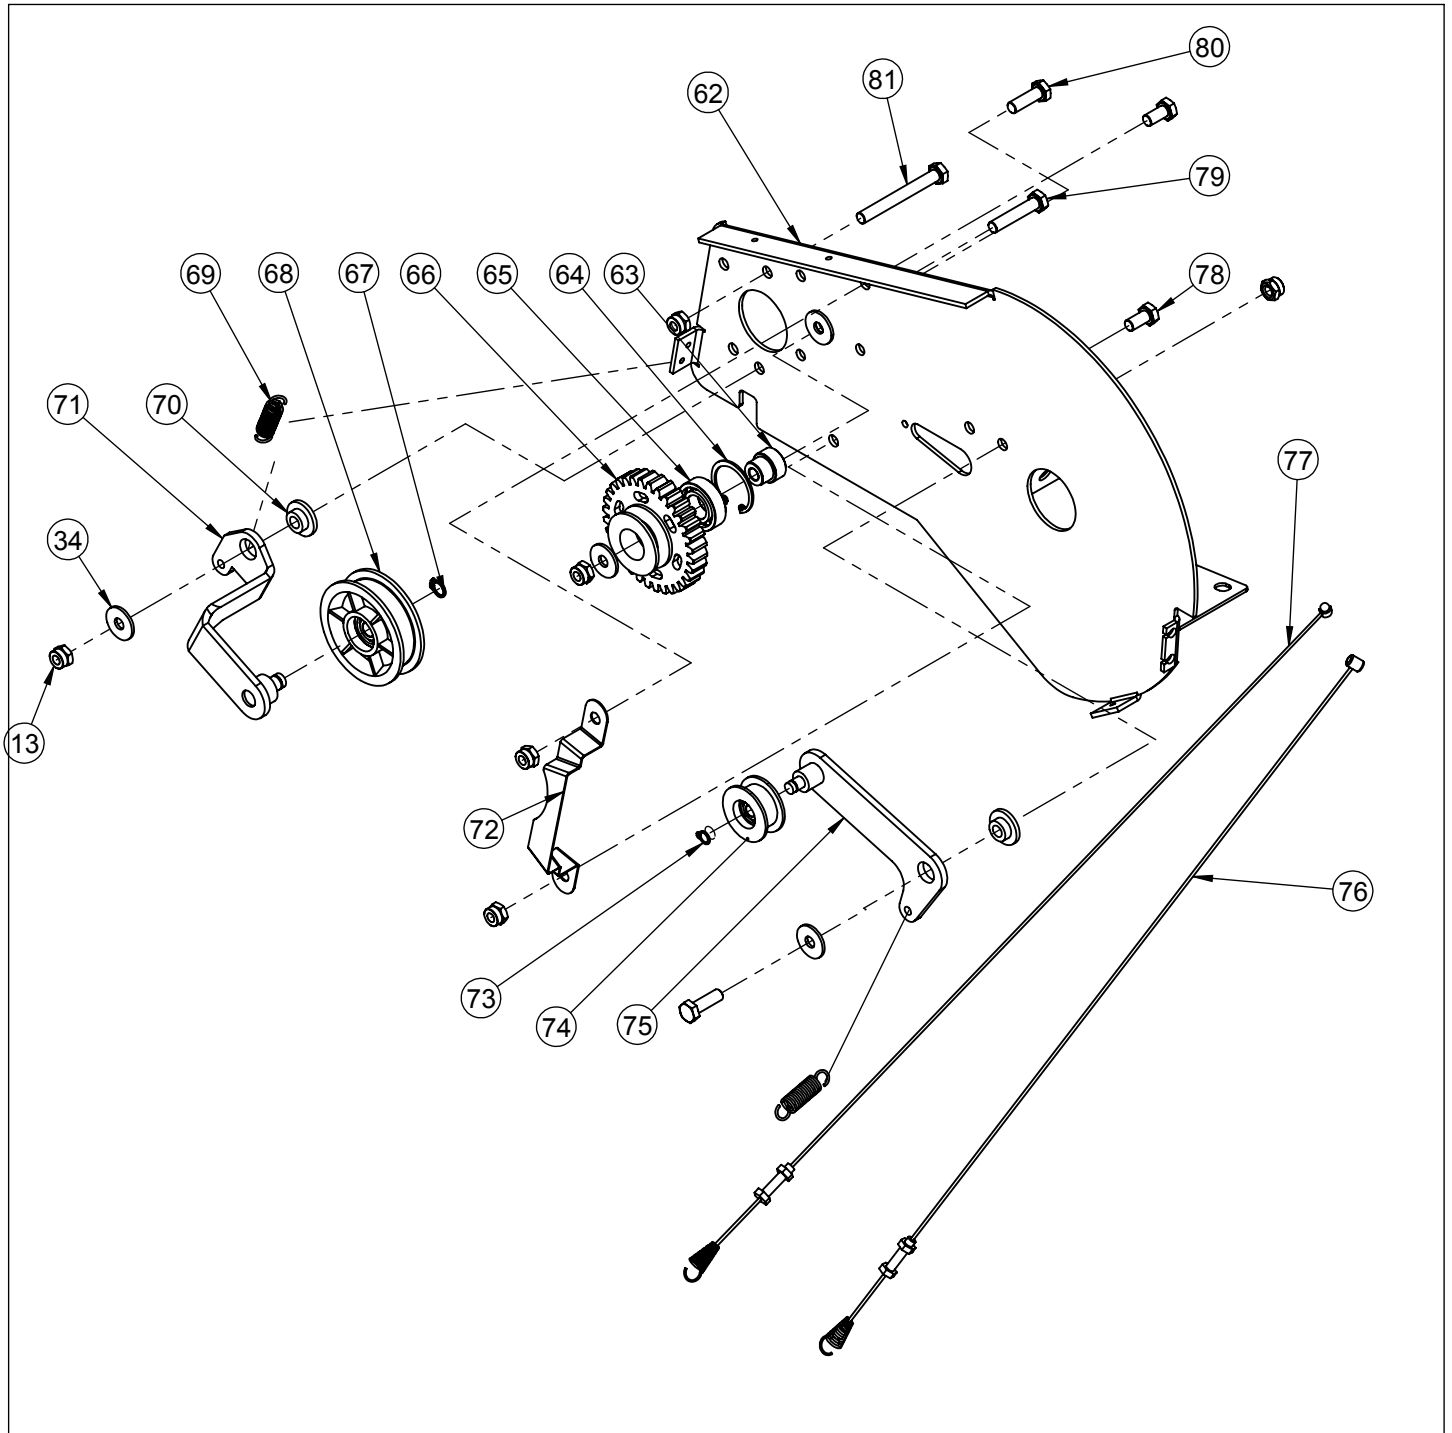

Art.90061115
Year: 2017

V-belt plate / Bagplade

Lilli 354TG

POS	QTY	PARTNUMBER	BESKRIVELSE	DESCRIPTION
34	3	432633	SKIVE	WASHER
62	1	436405	KONSOL	REAR MUDGUARD
63	1	421650	GUMMI BØS	BUSHING
64	1	431036	LÅSERING I 35 35	CIRCLIPS FOR HOLES 35
65	3	421651	KUGLELEJE 17X35X10	BALL BEARING 17X35X10
66	1	30000207	TANDHJUL FOR BAK ALU UDEN BØS	SPROCKET
67	1	429384	LÅSERING U10	LOCKING RING U10
68	1	90307745	STRAMMERULLE Ø65 - PK	TENSION ROLL Ø65 - PK
69	2	30000050	RETURFJEDER	RETURN SPRING
70	2	30000046	SKIVE PLAST	WASHER
71	1	431481	REMSTRAMMERARM	TIGHTENER BIG ARM
72	1	30000214	REMSTYR	BELT GUIDE
73	1	431483	LÅSERING U 8	RETAINER RING 8
74	1	90307779	STRAMMERULLE Ø30	TENSION ROLL Ø30
75	1	30000216	BAKARM	LEVER
76	1	421652	KOBLINGSKABEL FREM 1560 MM	CLUTCH CABLE
77	1	421653	KOBLINGSKABEL BAK 1450MM	CLUTCH CABLE
78	2	429398	SÆTBOLT M8X16	SET BOLT M8X16
79	1	430357	SÆTBOLT M8X40	M8X40 HEX BOLTS
80	2	90102744	SÆTBOLT 8.8 M8X25	SET BOLT M8X25
81	1	431484	SÆTBOLT M8X70	BOLT M8X70