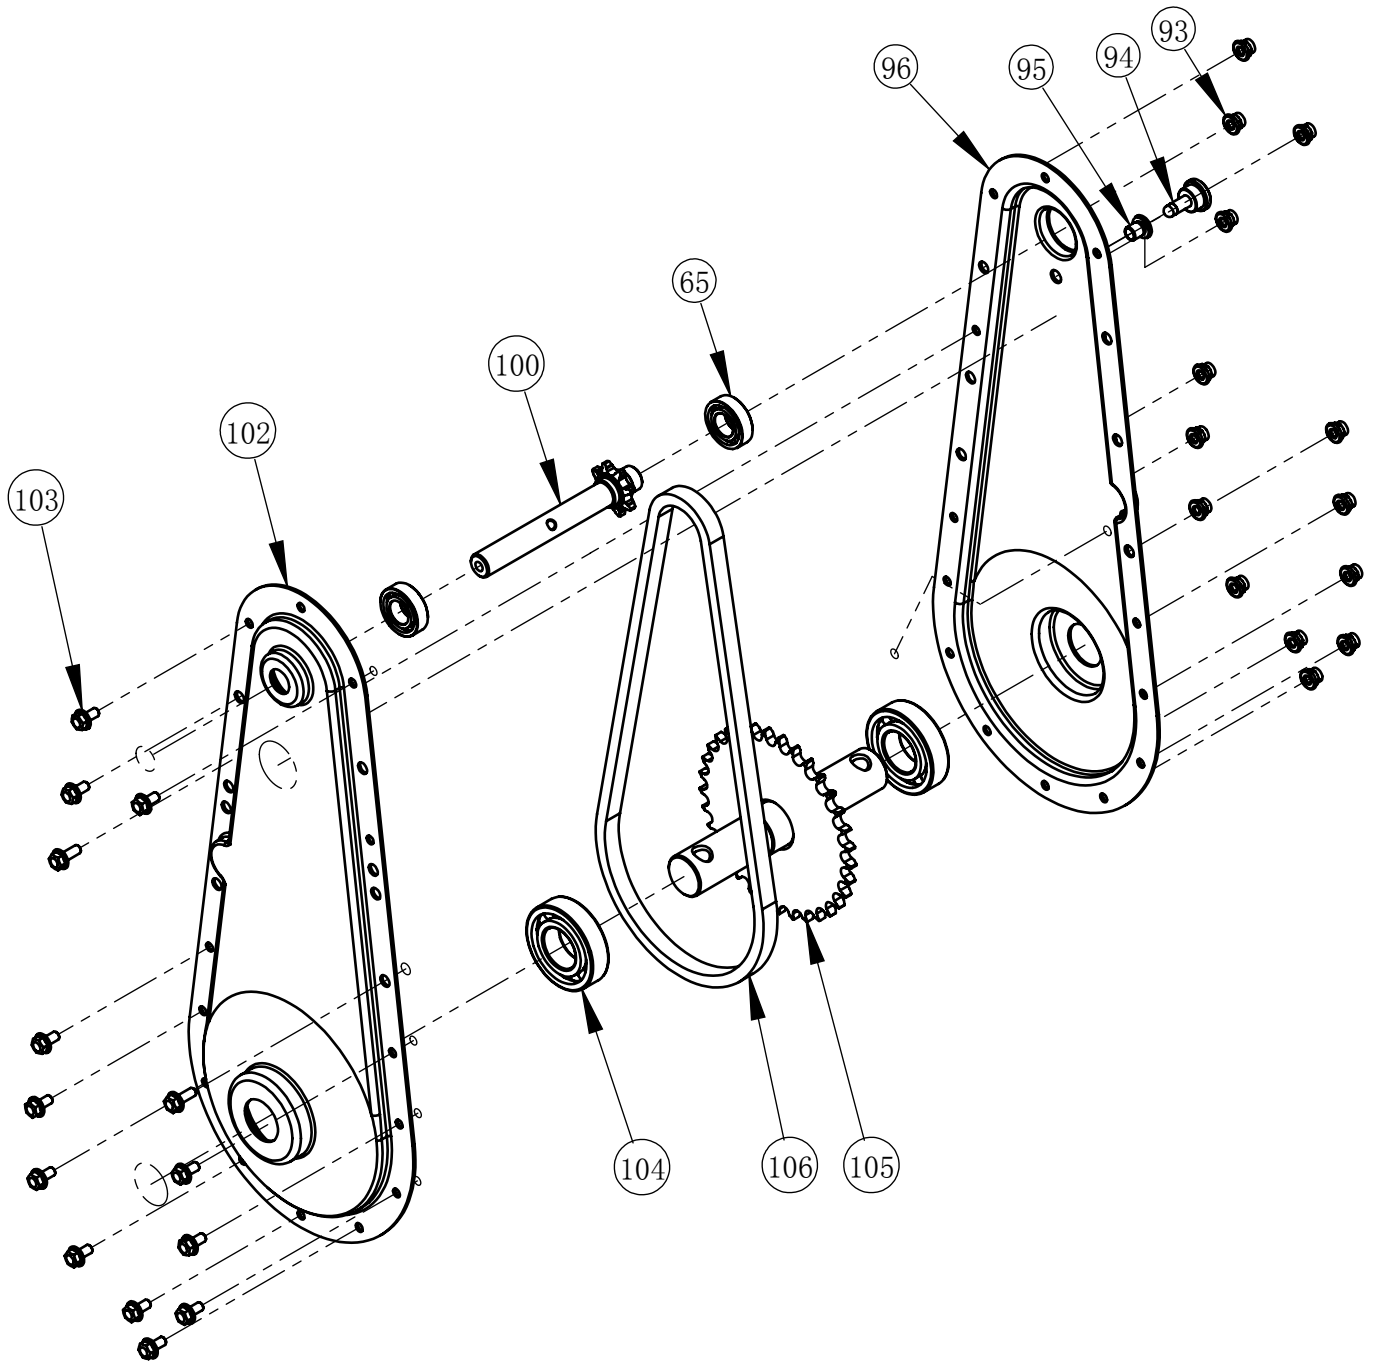

Art.90061115
Year: 2017

Chain box / Kæde boks

Lilli 534TG

POS	QTY	PARTNUMBER	BESKRIVELSE	DESCRIPTION
65	2	90200222	KUGLELEJE 17X35X10	BALL BEARING 17X35X10
93	14	431490	FLANGEMØTRIK MED LÅS M6	LOCK NUT M6
94	1	90000323	OLIEPROP	OIL PLUG
95	1	90000324	BØSNING	BUSHING
96	1	436406	KÆDEKASSE HALVDEL VENSTRE	CHAIN BOX L
100	1	436407	INDSGANGSAKSEL	INPUT SHAFT8T
102	1	436408	KÆDEKASSE HAVLDEL HØJRE	CHAIN BOX R
103	14	431491	FLANGEBOLT M6X14	FLANGE BOLT M6X14
104	2	431492	KUGLELEJE 30X62X16	BALL BEARING 6206-2Z
105	1	436409	UDGANGSAKSEL	OUTER SHAFT40T
106	1	435707	KÆDE	LOWER COVER OF RIGHT PANEL