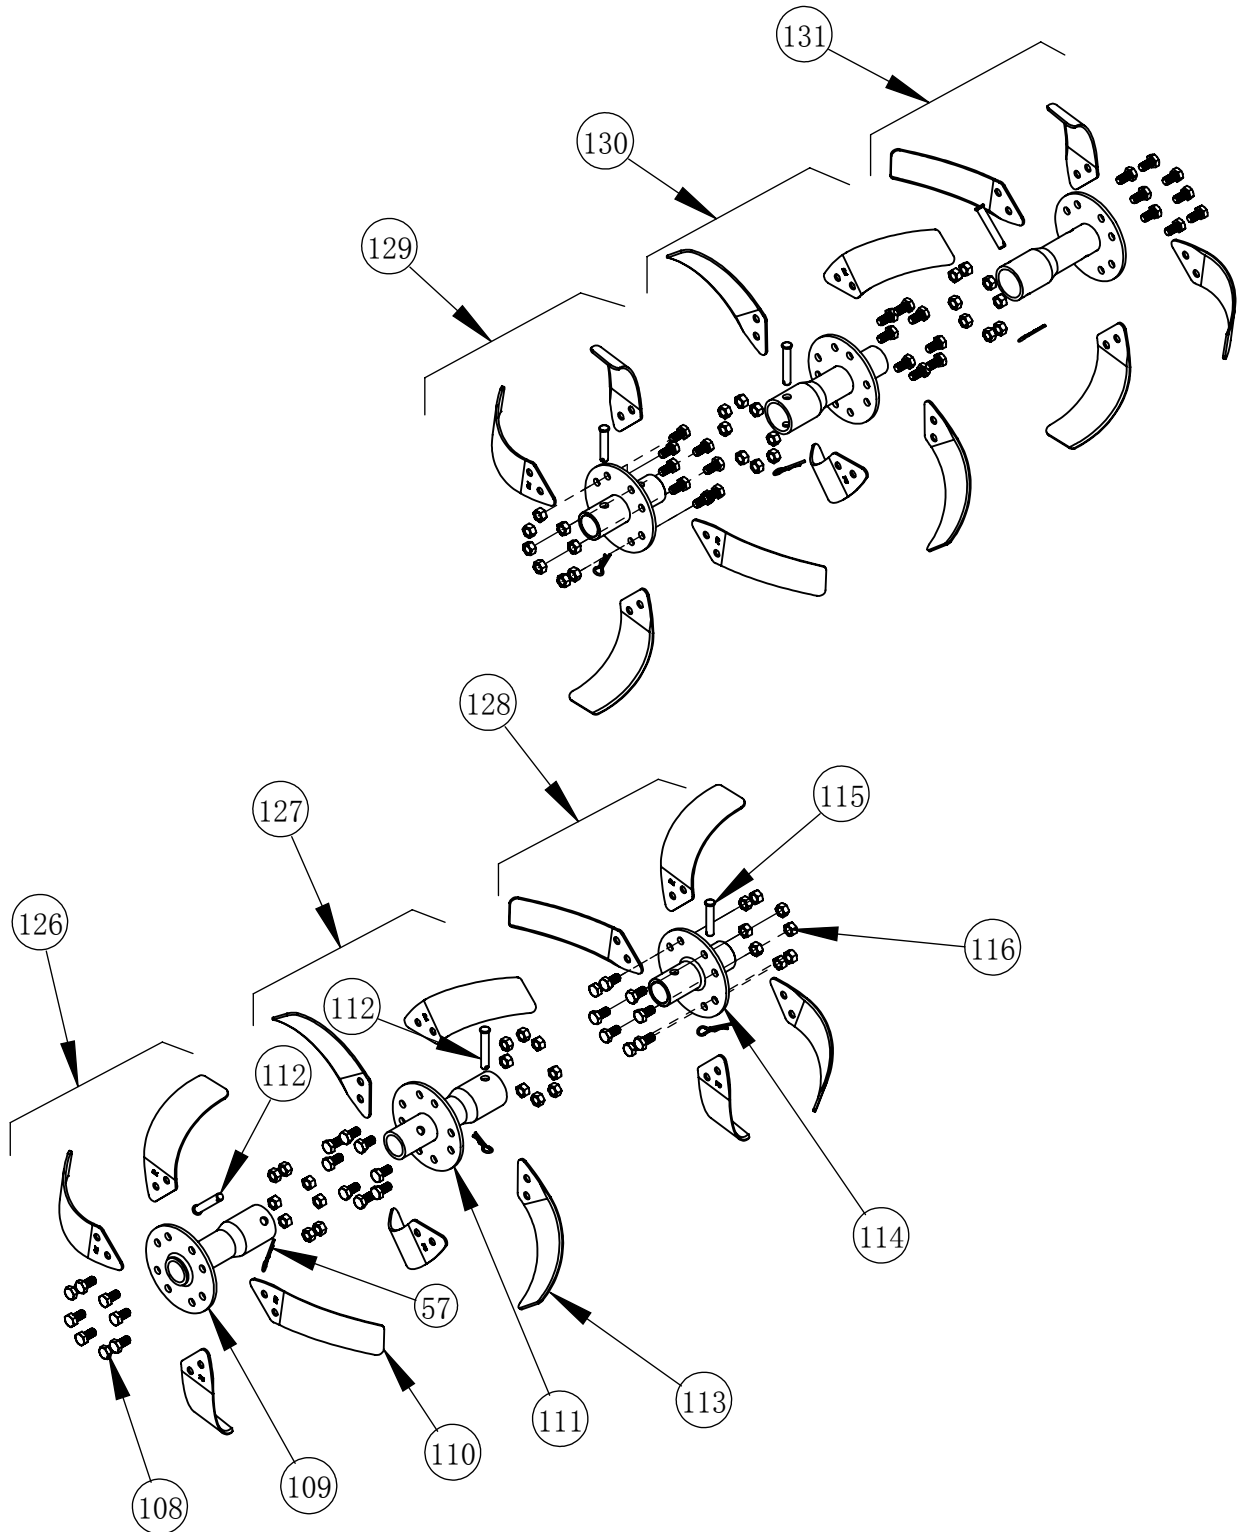

## V-belt wheel / Motor

Lilli 534TG

POS	QTY	PARTNUMBER	BESKRIVELSE	DESCRIPTION
22	1	TG715	TG715	TG715 ENGINE
23	4	12293201-0	FLANGEMØTRIK M8	COLLAR NUT M8
24	1	413367	UNDERLAG FOR MOTOR GUMMI	FOUNDATION
25	6	90122401	UNBRAKOBOLT M5X12	ALLEN BOLT M5X12
26	1	431461	SKÆRM	FENDER
27,1	1	436397	BESKYTTELSESSKÆRM VENSTRE	SIDE SHEET L
27,2	1	436398	BESKYTTELSESSKÆRM HØJRE	SIDE SHEET R
28	6	90180950	FLANGEMØTRIK M5	COLLAR NUT M5
29	4	431464	FLANGEBOLT M8X40	FLANGE BOLT M8X40
30	2	90102744	SÆTBOLT 8.8 M8X25	SET BOLT M8X25
31	1	30000202	TANDHJUL PLAST	SPROCKET
32	2	30000204	AFSTANDSSKIVE	SPACER WASHER
33	1	30000056	REMSKIVE A53-1-3/4"	BELT PULLEY A53-1-3/4"
123	1	436399	SKIVE 8X28X2	BIG WASHER 8X28X2
35	3	429397	STARLOCK M8	STARLOCK M8
36	1	431467	BOLT 5/16-24UNF-2BX20	NUT 5/16-24UNF
37	2	431468	PINOLSKRUE MED SPIDS M8X10	HOLDING SCREW M8X10
38	4	429389	SKRUE FOR REMSKÆRM M5X12	SCREW M5X12
39	1	436400	COVER	COVER
40	1	436401	REMHJUL	IDLE PULLEY
41	1	90104492	RØRSTIFT 6.0X30	PIPE PIN 6.0X30
42	1	431470	KILEREM FREM A13X1050	FORWARD V-BELT A13X1050
43	1	436402	BAKREM Z10X925	REVERSE V-BELT Z10X925
44	2	421645	BØS	BUSHING
45	1	429378	NOT 41,7 X 4,7MM	PIPE PIN 4,75X40

## Lilli 534TG

POS	QTY	PARTNUMBER	BESKRIVELSE	DESCRIPTION
108	48	429415	SÆTBOLT M10X20	SET BOLT M10X20
109	2	90000012	KNIVRØR YDRE	BLADE YDRE
110	12	90000215	KNIVBLAD HØJRE 200/3/50	KNIFE BLADE 200/3/50
111	2	421664	KNIVRØR INDRE	KNIFE TUBE INDRE
112	4	429423	SPLITBOLT 10X60	COTTER BOLT 10X60
113	12	90000214	KNIVBLAD VENSTRE 200/3/50	KNIFE BLADE 200/3/50
114	2	421665	KNIVRØR	KNIFE TUBE
115	2	429409	SPLITBOLT 10X50	COTTER BOLT 10X50
116	48	429416	MØTRIK M10	NUT M10
126	1	90000093	KNIVROTOR VENSTRE YDRE	KNIFE ROTOR
127	1	425220	KNIVROTOR VENSTRE MELLEM	
128	1	421667	KNIVROTOR HØJRE INDVENDIG	KNIFE ROTOR HØJRE
129	1	421668	KNIVROTOR VENSTRE INDVENDIG	KNIFE ROTOR VENSTRE
130	1	425221	KNIVROTOR HØJRE MELLEM	
131	1	90000094	KNIVROTOR HØJRE YDRE	KNIFE ROTOR