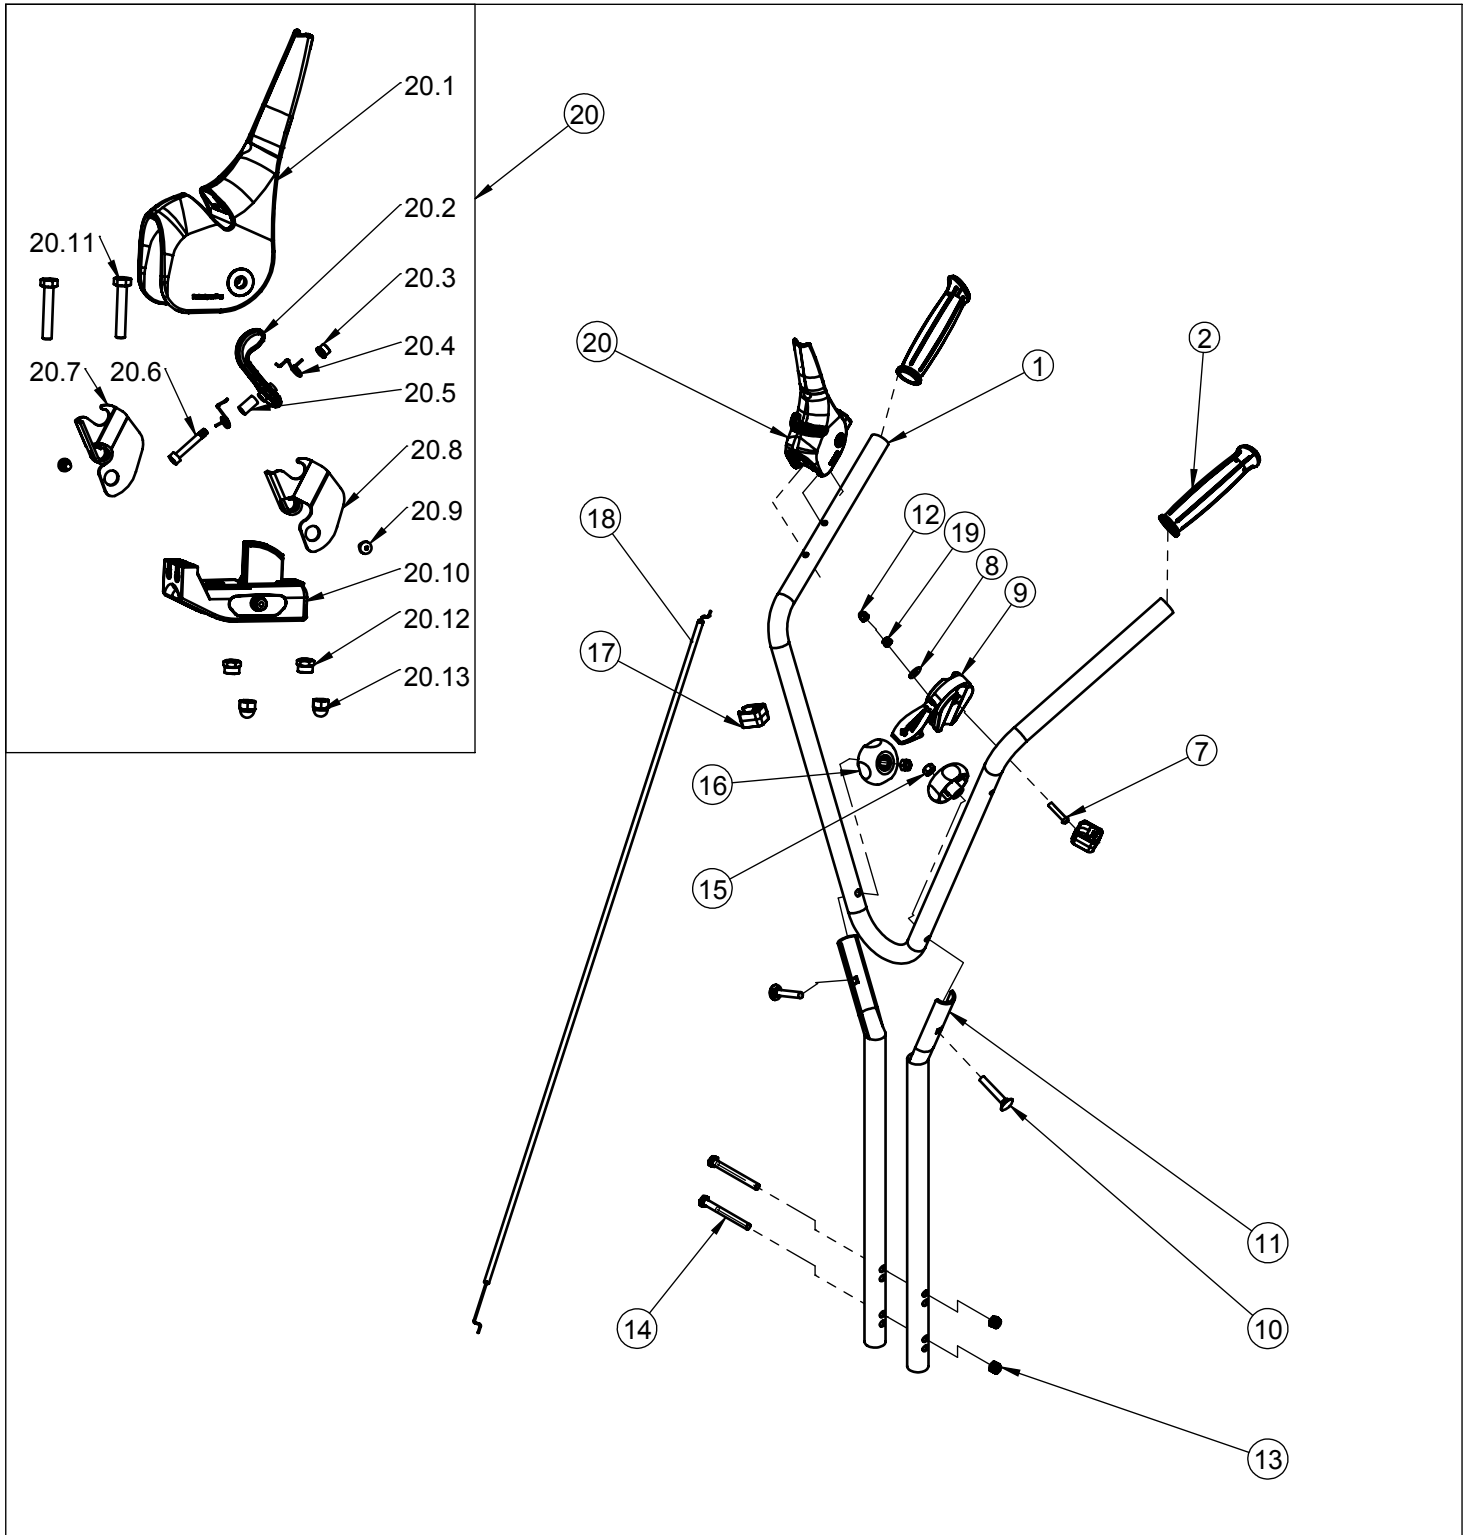

Art.90061115
Year: 2017

Handlebar / Styr

Lilli 534TG

POS	QTY	PARTNUMBER	BESKRIVELSE	DESCRIPTION
1	1	436384	HÅNDTAG ØVRE	HANDLE BAR
2	2	414303	GUMMIHÅNDTAG	HANDLE
7	1	436385	BOLT M6X55	BOLT M6X55
8	1	436386	SKIVE M6	WASHER 6
9	1	435672	GASGREB	THROTTLE CONTROL
10	2	431455	BRÆDDEBOLT M8X50	STEP BOLT M8X50
11	2	90000324	BØSNING	BUSHING
12	1	423977	HÆTTE TIL MØTRIK M6	HOOD M6
13	8	430358	LÅSEMØTRIK M8	M8 HEX LOCK NUTS
14	2	431456	BOLT M8X120	BOLT M8X120
15	2	431053	MØTRIK M8 M8	NUT M8
16	2	90307948	PLASTHÅNDHJUL M8	KNOB M8
17	2	428422	CLIPS TIL KABEL	CLIPS
18	1	432588	GASKABEL	GASKABEL
19	1	90100691	LÅSEMØTRIK M6	LOCKING NUT M6
20	1	432629	CE-KOBLINGSHÅNDTAG	CLUTCH HANDLE
20,1	1	436387	HÅNDTAG	HANDLEBAR COVER WITH ARTWORK(04)
20,2	1	436388	RETNINGSVÆLGER	KNOB
20,3	1	90100689	LÅSEMØTRIK M4	LOCKING NUT M4
20,4	2	436389	FJEDERSÆT	TORSIONAL SPRING
20,5	1	436390	BØS	TURNING AXIS
20,6	1	436391	SKRUE FOR HÅNDTAG M4X30	HEXAGON SOCKET CAP SCREWS M4X30
20,7	1	436392	PLAST BESLAG, HØJRE	PLASTIC BRACKET RIGHT
20,8	1	436393	PLAST BESLAG, VENSTRE	PLASTIC BRACKET LEFT
20,9	2	436394	SKRUE ST4.2X10 M4.2X10	SCREW ST4.2X10
20,10	1	436395	BASE FOR HÅNDTAG	BASE
20,11	2	431459	SÆTBOLT M6X35	BOLT M6X35
20,12	2	90100691	LÅSEMØTRIK M6	LOCKING NUT M6
20,13	2	423977	HÆTTE TIL MØTRIK M6	HOOD M6