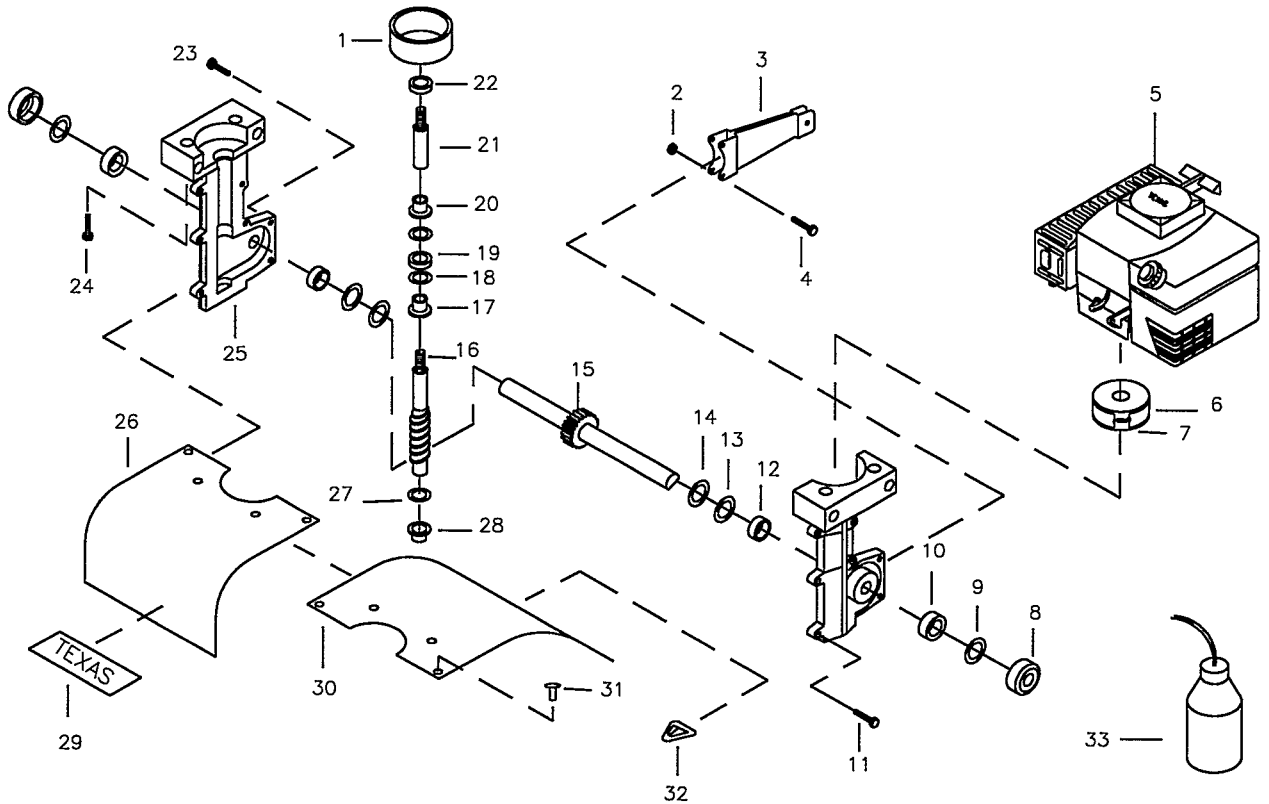

RESERVEDELSLISTE

TEXAS

MINI TEX 200

(90220020100)

1	1	90220034	Afbryder	Schalter	Switch	Contact
2	2	90307354	Håndtag	Griff	Plast grip	Poignee
3	1	a 90220021	H. yderkniv	Hackstern R.	Rotor R.	Ens. fraises D.
4	1	b 90220023	H. inderkniv	Hackstern R.	Rotor R.	Ens. fraises D.
5	1	c 90220025	V. yderkniv	Hackstern L.	Rotor L.	Ens. fraises G.
6	1	d 90220027	V. yderkniv	Hackstern L.	Rotor L.	Ens. fraises G.
7	2	90102454	Split	Federstecker	Cotter pin	Goupille
8	1	90102924	Bolt	Bolzen	Bolt	Vis
9	2	90304050	Hjul	Stützrad	Support wheel	Roue de support
10	1	90220016	Jordspyd / Hjulbøjle	Bremssporn/Rodgabel	Depth skid/Sup wheel	Chevetre/Rouage
11	1	90220018	Splitbolt	Bolzen	Cotter bolt	Boulon à goupille
12	1	90000057	Split	Federstecker	Cotter pin	Goupille
13	2	90102310	Skive	Scheibe	Washer	Rondelle
14	1	90100573	Endemøtrik	Mutter	Nut	Ecrou
15	2	90100573	Bøsning	Buchse	Bushing	Entretoise
16	1	90220029	Styr	Lenkholm	Handlebar	Poignee
17	2	90307530	Vingemøtrik	Mutter	Wing nut	Ecrou
18	2	90100070	Breddebolt	Bolzen	Bolt	Vis
19	1	90220031	Understyrør V.	Lenkrohr	Handlebar	Barre
20	2	90102931	Bolt	Bolzen	Bolt	Vis
21	4	90120090	Skive	Scheibe	Washer	Rondelle
22	2	90100692	Møtrik	Mutter	Nut	Ecrou
23	1	90220033	Understyrør H.	Lenkrohr	Handlebar	Barre
24	1	90220053	Afstandsbøsning	Buchse	Bushing	Entretoise
25	1	90101150	Bolt	Schraube	Screw	Vis
26	1	90307006	Kabel	Kabel	Cable	Etrangle du gaz
27	1	90220036	Gas håndtag	Gaszug	Throttle control	Etrangle du gaz
28	1	90100571	Møtrik	Mutter	Nut	Ecrou
			TILBEHØR	ZUBEHÖR	ACCESSORIES	ACCESSOIRES
		91020400100	Kantskærer	Kantenfräsmaschine	Edge cutter	Dresser
		91020200100	Mosfjerner	Vertikutierer	Scarifier	Scarificateur
		91020800100	Ukrudts fjerner	Besen für Unkraut	Weed sweeper	Balai-brosse
		91020600100	Plænelufter	Rasenlüfter	Lawnconditioning	Conditi du. gazon