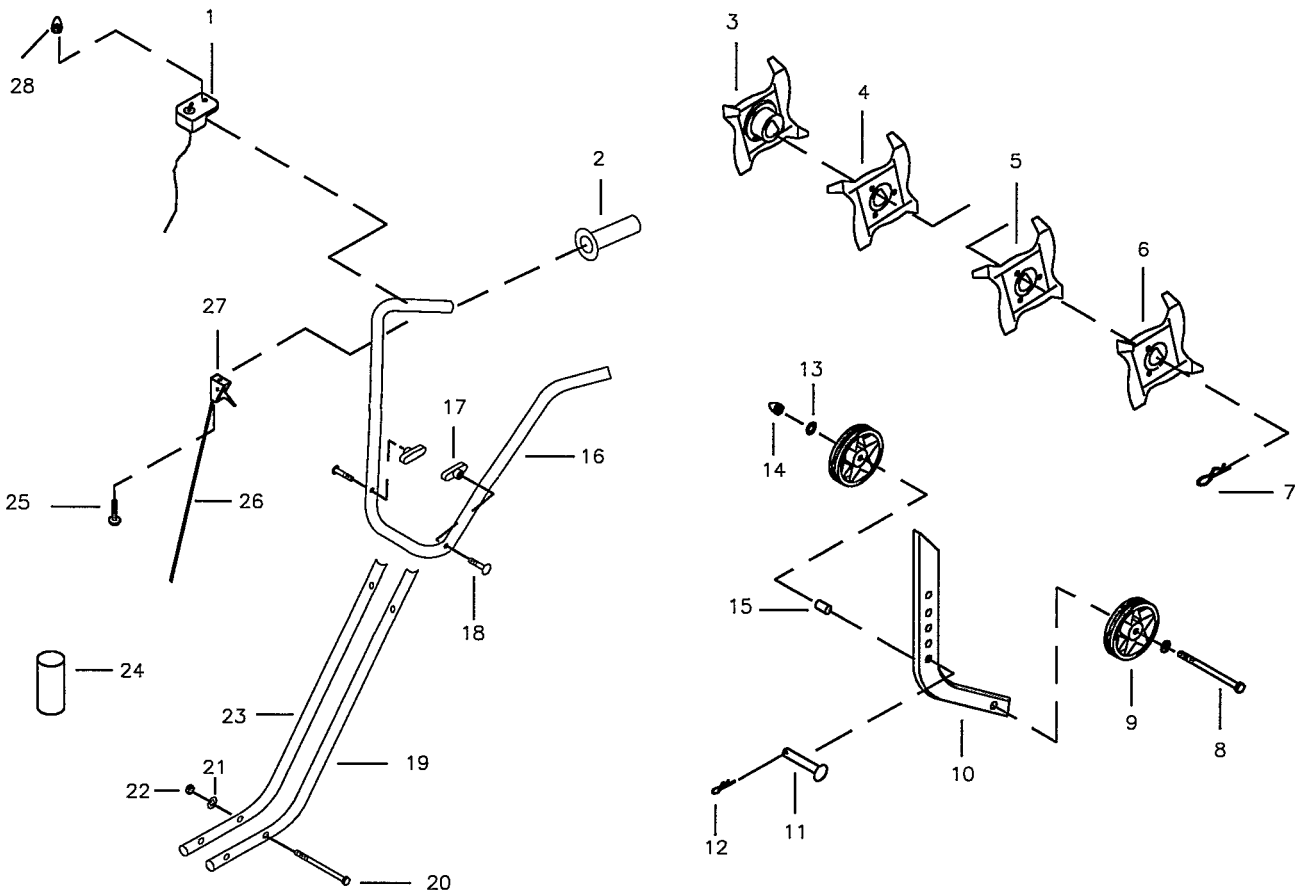

RESERVEDELSLISTE

TEXAS

MINI TEX 200

(90220020100)

1	1	90220034	Afbryder	Schalter	Switch	Contact
2	2	90307354	Håndtag	Griff	Plast grip	Poignee
3	1	a 90220021	H. yderkniv	Hackstern R.	Rotor R.	Ens. fraises D.
4	1	b 90220023	H. inderkniv	Hackstern R.	Rotor R.	Ens. fraises D.
5	1	c 90220025	V. yderkniv	Hackstern L.	Rotor L.	Ens. fraises G.
6	1	d 90220027	V. yderkniv	Hackstern L.	Rotor L.	Ens. fraises G.
7	2	90102454	Split	Federstecker	Cotter pin	Goupille
8	1	90102924	Bolt	Bolzen	Bolt	Vis
9	2	90304050	Hjul	Stützrad	Support wheel	Roue de support
10	1	90220016	Jordspyd / Hjulbøjle	Bremssporn/Rodgabel	Depth skid/Sup wheel	Chevetre/Rouage
11	1	90220018	Splitbolt	Bolzen	Cotter bolt	Boulon à goupille
12	1	90000057	Split	Federstecker	Cotter pin	Goupille
13	2	90102310	Skive	Scheibe	Washer	Rondelle
14	1	90100573	Endemøtrik	Mutter	Nut	Ecrou
15	2	90100573	Bøsning	Buchse	Bushing	Entretoise
16	1	90220029	Styr	Lenkholm	Handlebar	Poignee
17	2	90307530	Vingemøtrik	Mutter	Wing nut	Ecrou
18	2	90100070	Breddebolt	Bolzen	Bolt	Vis
19	1	90220031	Understyrør V.	Lenkrohr	Handlebar	Barre
20	2	90102931	Bolt	Bolzen	Bolt	Vis
21	4	90120090	Skive	Scheibe	Washer	Rondelle
22	2	90100692	Møtrik	Mutter	Nut	Ecrou
23	1	90220033	Understyrør H.	Lenkrohr	Handlebar	Barre
24	1	90220053	Afstandsbøsning	Buchse	Bushing	Entretoise
25	1	90101150	Bolt	Schraube	Screw	Vis
26	1	90307006	Kabel	Kabel	Cable	Etrangle du gaz
27	1	90220036	Gas håndtag	Gaszug	Throttle control	Etrangle du gaz
28	1	90100571	Møtrik	Mutter	Nut	Ecrou
			TILBEHØR	ZUBEHÖR	ACCESSORIES	ACCESSOIRES
		91020400100	Kantskærer	Kantenfräsmaschine	Edge cutter	Dresser
		91020200100	Mosfjerner	Vertikutierer	Scarifier	Scarificateur
		91020800100	Ukrudts fjerner	Besen für Unkraut	Weed sweeper	Balai-brosse
		91020600100	Plænelufter	Rasenlüfter	Lawnconditioning	Conditi du. gazon