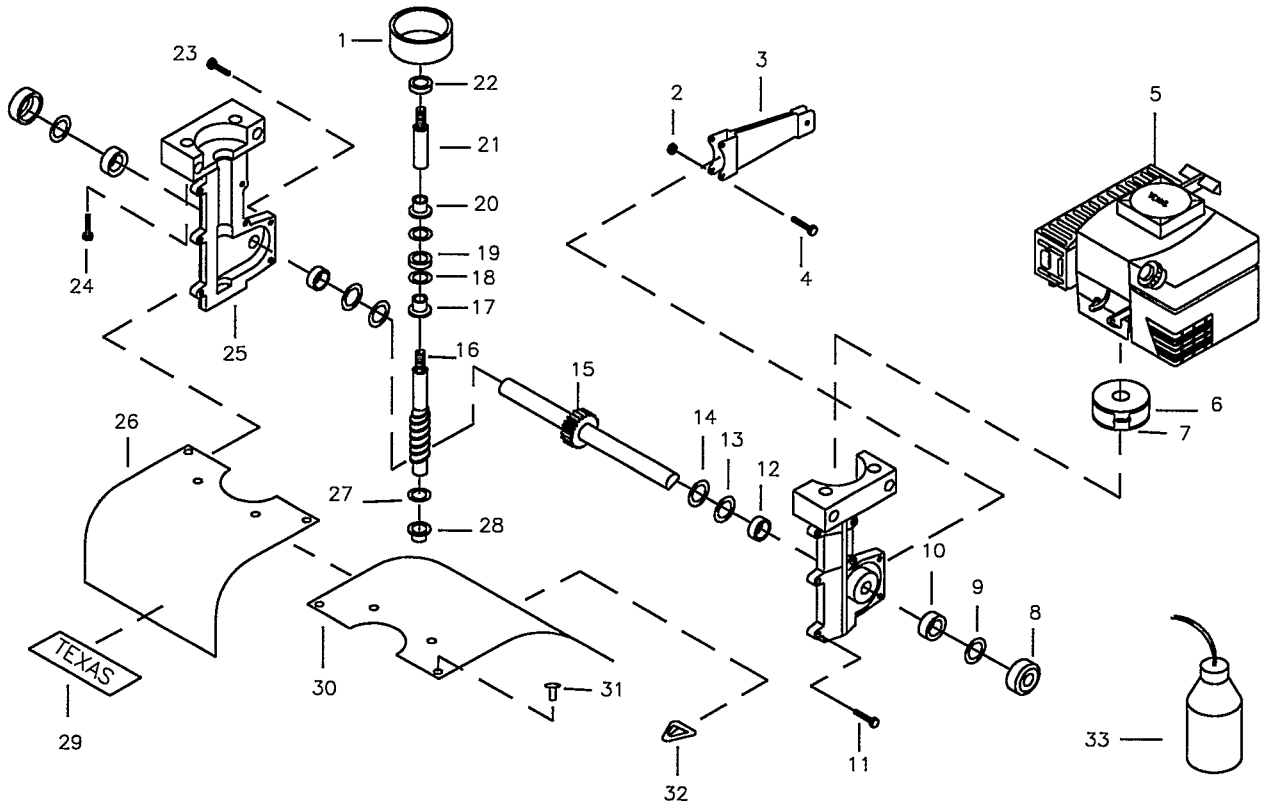

1	1	90220034	Afbryder	Schalter	Switch	Contact
2	2	90307354	Håndtag	Griff	Plast grip	Poignee
3	1	a 90220021	H. yderkniv	Hackstern R.	Rotor R.	Ens. fraises D.
4	1	b 90220023	H. inderkniv	Hackstern R.	Rotor R.	Ens. fraises D.
5	1	c 90220025	V. yderkniv	Hackstern L.	Rotor L.	Ens. fraises G.
6	1	d 90220027	V. yderkniv	Hackstern L.	Rotor L.	Ens. fraises G.
7	2	90102454	Split	Federstecker	Cotter pin	Goupille
8	1	90102924	Bolt	Bolzen	Bolt	Vis
9	2	90304050	Hjul	Stützrad	Support wheel	Roue de support
10	1	90220016	Jordspyd / Hjulbøjle	Bremssporn/Rodgabel	Depth skid/Sup wheel	Chevetre/Rouage
11	1	90220018	Splitbolt	Bolzen	Cotter bolt	Boulon à goupille
12	1	90000057	Split	Federstecker	Cotter pin	Goupille
13	2	90102310	Skive	Scheibe	Washer	Rondelle
14	1	90100573	Endemøtrik	Mutter	Nut	Ecrou
15	2	90100573	Bøsning	Buchse	Bushing	Entretoise
16	1	90220029	Styr	Lenkholm	Handlebar	Poignee
17	2	90307530	Vingemøtrik	Mutter	Wing nut	Ecrou
18	2	90100070	Breddebolt	Bolzen	Bolt	Vis
19	1	90220031	Understyrør V.	Lenkrohr	Handlebar	Barre
20	2	90102931	Bolt	Bolzen	Bolt	Vis
21	4	90120090	Skive	Scheibe	Washer	Rondelle
22	2	90100692	Møtrik	Mutter	Nut	Ecrou
23	1	90220033	Understyrør H.	Lenkrohr	Handlebar	Barre
24	1	90220053	Afstandsbøsning	Buchse	Bushing	Entretoise
25	1	90101150	Bolt	Schraube	Screw	Vis
26	1	90307006	Kabel	Kabel	Cable	Etrangle du gaz
27	1	90220036	Gas håndtag	Gaszug	Throttle control	Etrangle du gaz
28	1	90100571	Møtrik	Mutter	Nut	Ecrou
			TILBEHØR	ZUBEHÖR	ACCESSORIES	ACCESSOIRES
		91020400100	Kantskærer	Kantenfräsmaschine	Edge cutter	Dresser
		91020200100	Mosfjerner	Vertikutierer	Scarifier	Scarificateur
		91020800100	Ukrudts fjerner	Besen für Unkraut	Weed sweeper	Balai-brosse
		91020600100	Plænelufter	Rasenlüfter	Lawnconditioning	Conditi du. gazen