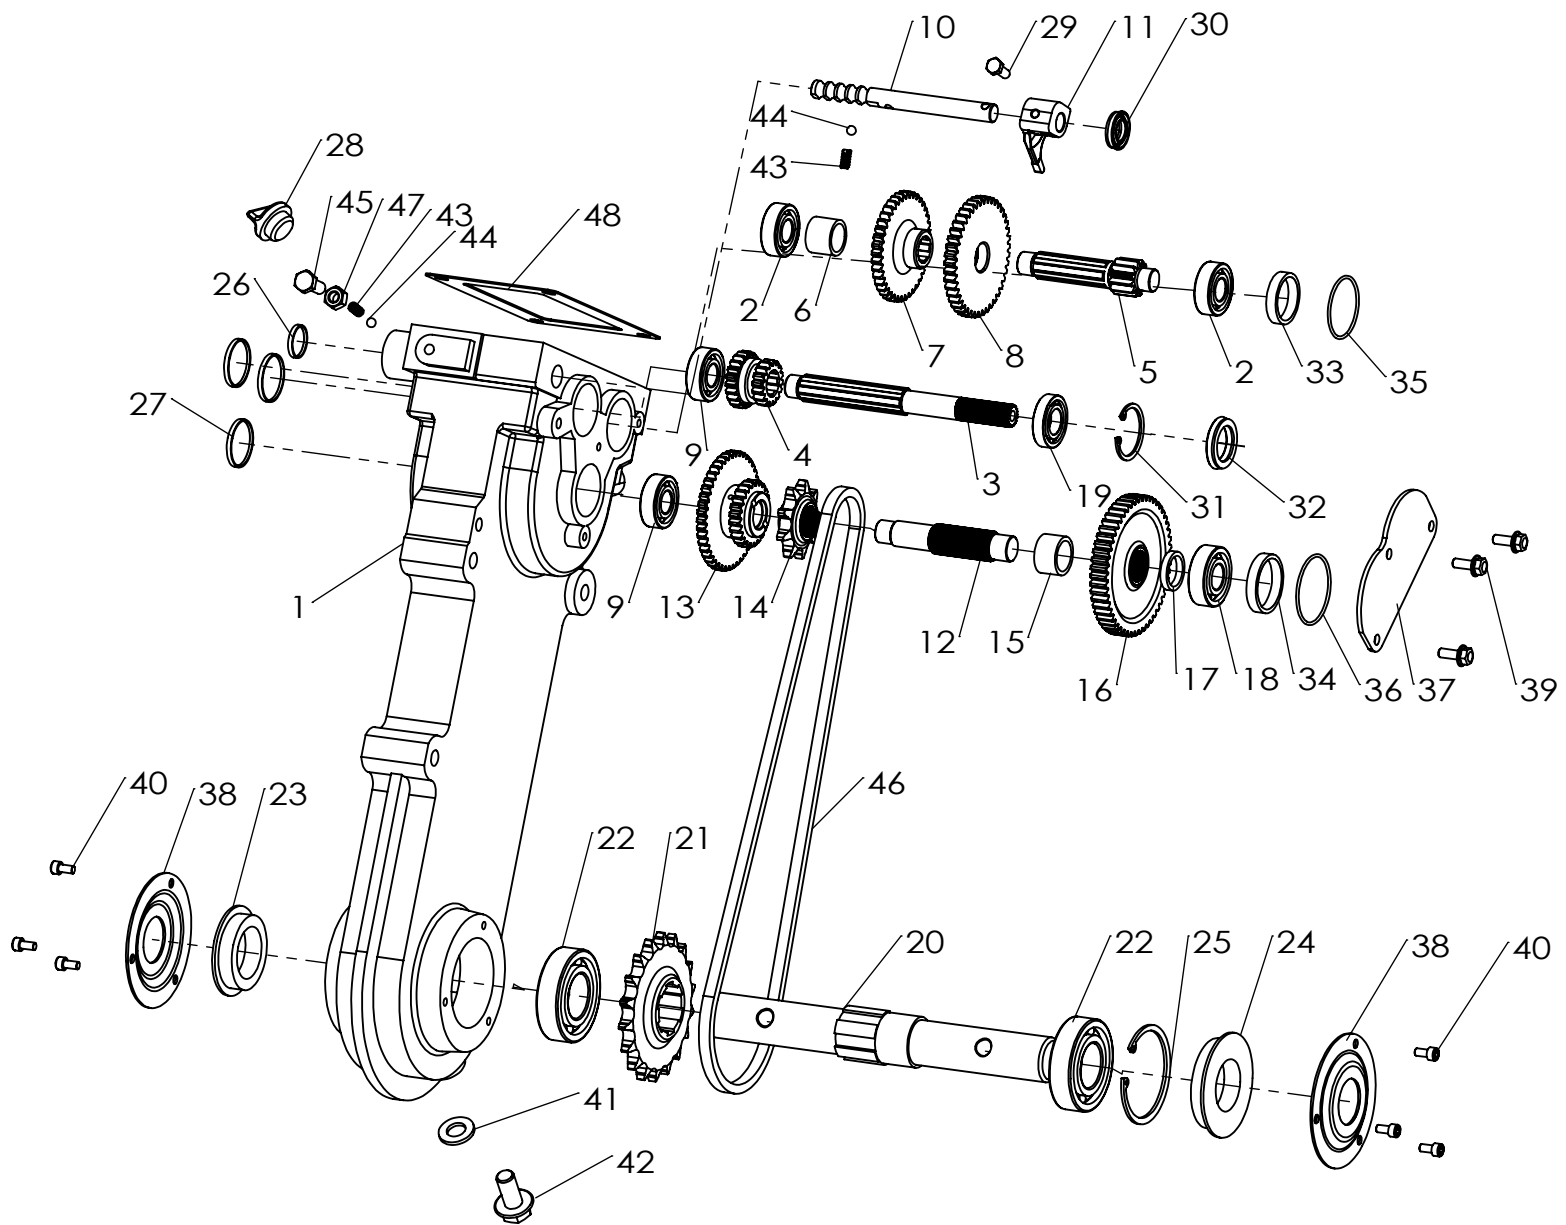

POS	QTY	PARTNUMBER	BESKRIVELSE	DESCRIPTION
J-115.2	12	90000214	KNIVBLAD VENSTRE 200/3/50	KNIFE BLADE 200/3/50
J-115.3	48	90102771	SÆTBOLT 8.8 M10X20	SET BOLT M10X20
J-115.4	48	90100663	MØTRIK M10	NUT M10
J-116	1	429417	KNIV MIDT VENSTRE	BLADE
J-117	1	429418	KNIV INDER VENSTRE	BLADE
J-118	1	429419	KNIV INDER HØJRE	BLADE
J-119	1	429420	KNIV MIDT HØJRE	BLADE
J-120	1	429421	KNIV YDER HØJRE	BLADE
J-121	4	429422	SPLITBOLT 10X70	COTTER BOLT 10X70
J-122	2	429423	SPLITBOLT 10X60	COTTER BOLT 10X60
J-123	1	434086	LABEL TIL FUSION 10	LABELS FOR FUSION 10 TG/B
	1	434007	BOLTSÆT TIL FUSION	BOLTSET FOR FUSION