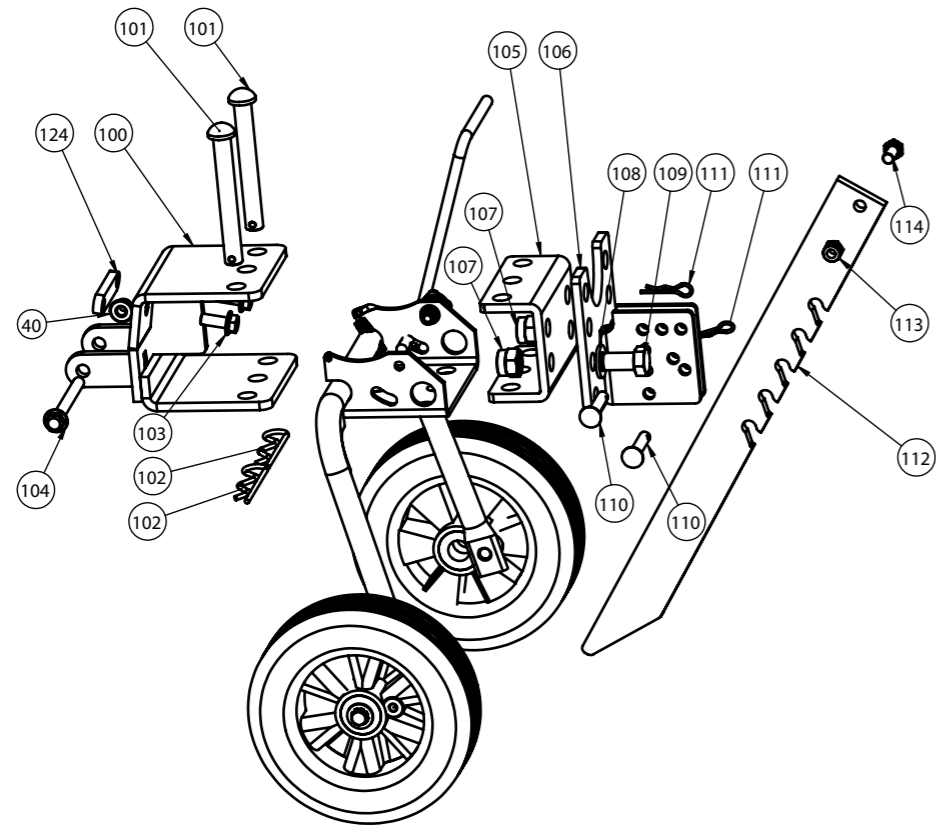

G

H

I

J

POS	QTY	PARTNUMBER	BESKRIVELSE	DESCRIPTION
A-1	1	429311	STYR	HANDELBAR
A-2	1	430229	GASREGULERING BOKS 2 HULLER	THROTTLING
A-3	2	90100691	LÅSEMØTRIK M6	LOCKING NUT M6
A-4	2	410031	INSEX MED CYLINDERHOVED M6X60	INSEX M6X60
A-5	2	90102887	STÅLBOLT M6X35	STEEL BOLT M6X35
A-6	1	418008	KOBLINGSGREB KOMPLET	CLUTCH HANDLE
A-6A	1	438001	FJEDERSÆT FOR KOBLINGSGREB	SPRING SET FOR CLUTCH HANDLE
A-7	2	414303	GUMMIHÅNDTAG	HANDLE
A-8	4	423977	HÆTTE TIL MØTRIK M6	HOOD M6
A-9	2	428422	CLIPS TIL KABEL	CLIPS
A-10	1	429316	KOBLINGSKABEL I: 1747MM Y:1317MM	CLUTCH CABLE
A-11	1	30000069	GASKABEL 1310/1230	THROTTLE CABLE 1310/1230
B-12	1	429317	UNDERSTYR	HANDELBAR LOWER
B-13	2	429318	AFSTANDBØS FOR STYR/COVER	SPACER GLAND
B-14	3	12293201-0	FLANGEMØTRIK M8	COLLAR NUT M8
B-15	1	429319	JUSTERHÅNDTAG FOR STYR	ADJUSTMENT HANDLE
B-16	2	429320	BESLAG FOR U-BOLT	BRACKET
B-17	2	429321	BESPÆNDNINGS U-BOLT TIL STYR	FIXTURE
B-18	1	429322	JUSTERSARM/LÅSE BESLAG	ADJUSTMENT LEVER
B-19	1	429323	TRYKFJEDER	PRESSURE SPRING
B-20	1	429324	BØS FOR JUSTERARM	BUSHING
B-21	1	428402	INSEX SKRUE MED CYLINDERHOVED M4X20	ALLEN BOLT M4X20
B-22	1	429326	HÅNDTAG FOR LÅS AF STYR	HANDLE
B-23	1	429327	FLANGEBOLT M8X45	COLLAR BOLT M8X45
B-24	1	429328	FJEDER FOR JUSTERHÅNDTAG	SPRING
B-25	1	429329	SPLIT 2,5X20	COTTER 2,5X20
B-26	1	90240050	SPLITBOLT 8X40	COTTER BOLT 8X40
B-89	1	90100689	LÅSEMØTRIK M4	LOCKING NUT M4
C-14	2	12293201-0	FLANGEMØTRIK M8	COLLAR NUT M8
C-27	1	429331	COVER FOR STYR	HANDLEBAR COVER
C-28	1	429332	SPÆNDESTYKKE FOR FASTGØRELSE AF COVER	CLAMP
C-29	2	90102310	PLANSKIVE M8	FACE PLATE M8
C-30	2	429334	INSEX SKRUE MED CYLINDERHOVED M8X10	INSEX M8X10
C-31	2	429335	INSEX SKRUE MED CYLINDERHOVED M6X20	INSEX M6X20
C-32	2	90102195	FJEDERSKIVE M6	SPRING COLLAR M6
C-33	2	429337	PROP FOR COVER	PLUG
C-34	1	429338	LÅSEPLADE	LOCKING LATE
C-35	2	429339	FLANGEBOLT M8X30	COLLAR BOLT M8X30
C-125	6	90102310	PLANSKIVE M8	FACE PLATE M8
D-36	1	429341	GEARKASSE TIL FUSION	GEAR BOX
D-37	1	429342	MONTERINGSBESLAG TIL MOTOR VENSTRE	MOUNTING BRACKET