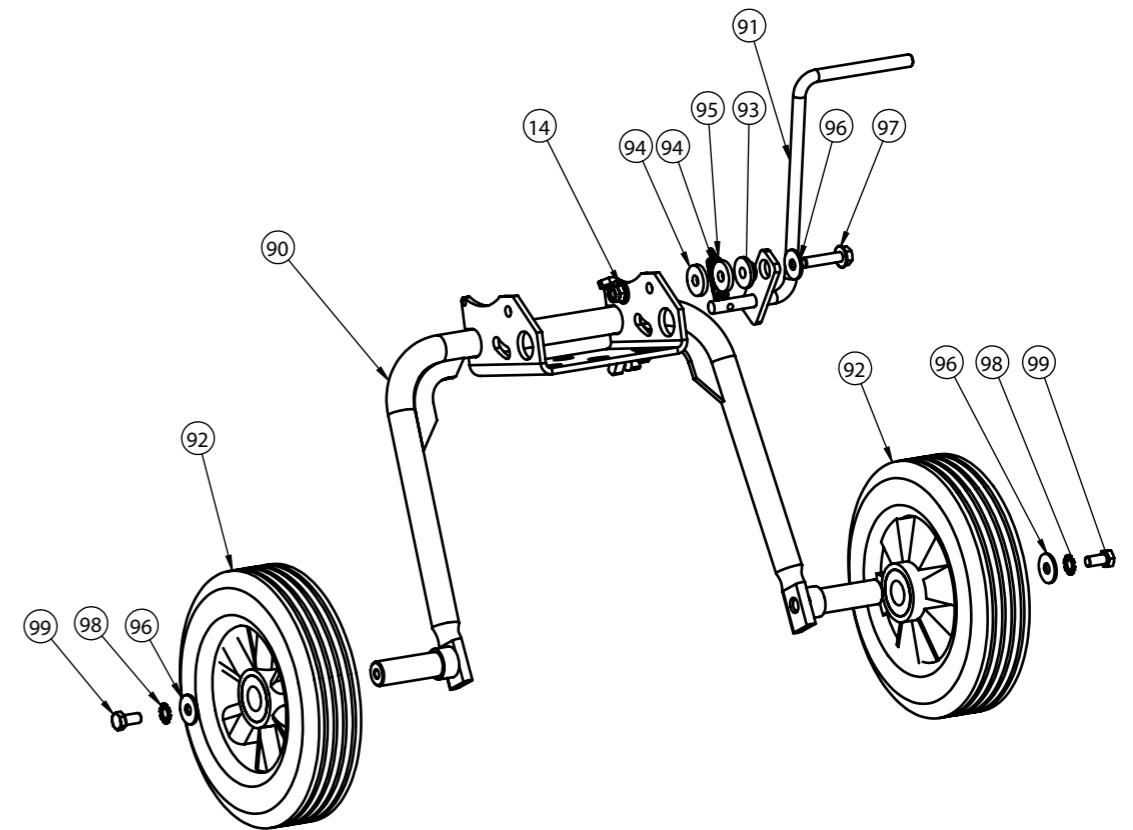

G

H

I

J

POS	QTY	PARTNUMBER	BESKRIVELSE	DESCRIPTION
A-1	1	429311	STYR	HANDELBAR
A-2	1	430229	GASREGULERING BOKS 2 HULLER	THROTTLING
A-3	2	90100691	LÅSEMØTRIK M6	LOCKING NUT M6
A-4	2	410031	INSEX MED CYLINDERHOVED M6X60	INSEX M6X60
A-5	2	90102887	STÅLBOLT M6X35	STEEL BOLT M6X35
A-6	1	418008	KOBLINGSGREB KOMPLET	CLUTCH HANDLE
A-6A	1	438001	FJEDERSÆT FOR KOBLINGSGREB	SPRING SET FOR CLUTCH HANDLE
A-7	2	414303	GUMMIHÅNDTAG	HANDLE
A-8	4	423977	HÆTTE TIL MØTRIK M6	HOOD M6
A-9	2	428422	CLIPS TIL KABEL	CLIPS
A-10	1	429316	KOBLINGSKABEL I: 1747MM Y:1317MM	CLUTCH CABLE
A-11	1	30000069	GASKABEL 1310/1230	THROTTLE CABLE 1310/1230
B-12	1	429317	UNDERSTYR	HANDELBAR LOWER
B-13	2	429318	AFSTANDBØS FOR STYR/COVER	SPACER GLAND
B-14	3	12293201-0	FLANGEMØTRIK M8	COLLAR NUT M8
B-15	1	429319	JUSTERHÅNDTAG FOR STYR	ADJUSTMENT HANDLE
B-16	2	429320	BESLAG FOR U-BOLT	BRACKET
B-17	2	429321	BESPÆNDNINGS U-BOLT TIL STYR	FIXTURE
B-18	1	429322	JUSTERSARM/LÅSE BESLAG	ADJUSTMENT LEVER
B-19	1	429323	TRYKFJEDER	PRESSURE SPRING
B-20	1	429324	BØS FOR JUSTERARM	BUSHING
B-21	1	428402	INSEX SKRUE MED CYLINDERHOVED M4X20	ALLEN BOLT M4X20
B-22	1	429326	HÅNDTAG FOR LÅS AF STYR	HANDLE
B-23	1	429327	FLANGEBOLT M8X45	COLLAR BOLT M8X45
B-24	1	429328	FJEDER FOR JUSTERHÅNDTAG	SPRING
B-25	1	429329	SPLIT 2,5X20	COTTER 2,5X20
B-26	1	90240050	SPLITBOLT 8X40	COTTER BOLT 8X40
B-89	1	90100689	LÅSEMØTRIK M4	LOCKING NUT M4
C-14	2	12293201-0	FLANGEMØTRIK M8	COLLAR NUT M8
C-27	1	429331	COVER FOR STYR	HANDLEBAR COVER
C-28	1	429332	SPÆNDESTYKKE FOR FASTGØRELSE AF COVER	CLAMP
C-29	2	90102310	PLANSKIVE M8	FACE PLATE M8
C-30	2	429334	INSEX SKRUE MED CYLINDERHOVED M8X10	INSEX M8X10
C-31	2	429335	INSEX SKRUE MED CYLINDERHOVED M6X20	INSEX M6X20
C-32	2	90102195	FJEDERSKIVE M6	SPRING COLLAR M6
C-33	2	429337	PROP FOR COVER	PLUG
C-34	1	429338	LÅSEPLADE	LOCKING LATE
C-35	2	429339	FLANGEBOLT M8X30	COLLAR BOLT M8X30
C-125	6	90102310	PLANSKIVE M8	FACE PLATE M8
D-36	1	429341	GEARKASSE TIL FUSION	GEAR BOX
D-37	1	429342	MONTERINGSBESLAG TIL MOTOR VENSTRE	MOUNTING BRACKET