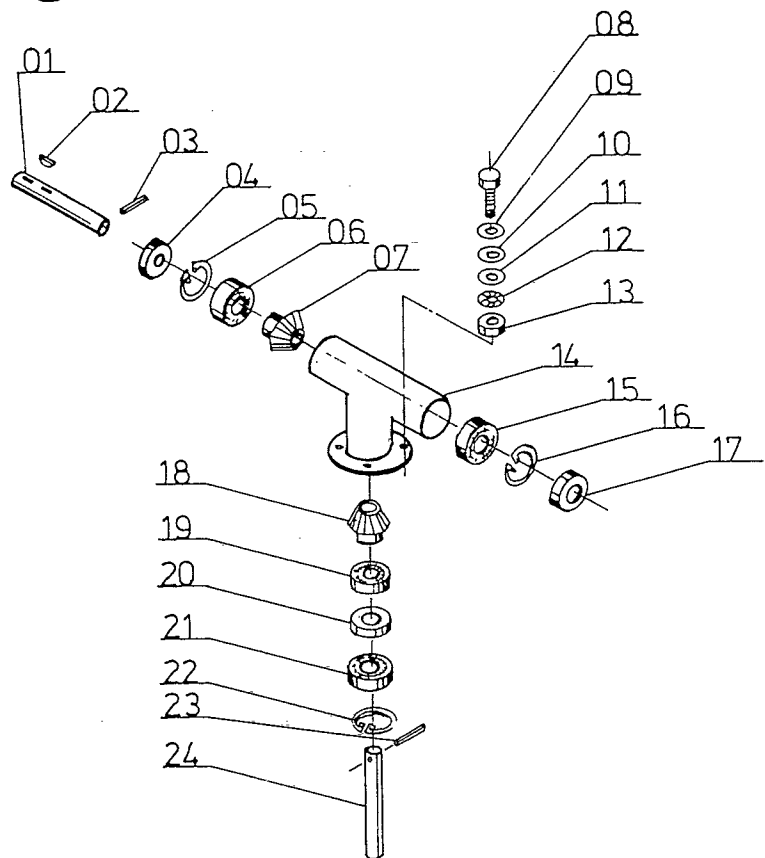

Reservevedelsliste TEXAS

vinkelgear 9-710-023

1987/1

RESERVEDELISLISTE FOR TEXAS VINKELGEAR 9-710-023 1987/1
monteret på DL 71

BILLED NR.	BESTILLINGS NR.	TEKST OG BESKRIVELSE
01	9-710-029	Aksel (indgang)
02	90101301	Not
03	90104422	Rørstift
04	90101678	Olietætning
05	90102632	Seegerring
06	90200238	Leje
07	9-710-017	Spidshjul
08	90102741	Sætskrue
09	90102310	Planskive
10	90102310	Planskive
11	90102310	Planskive
12	90102198	Låseskive
13	90100662	Møtrik
14	9-710-024	Vinkelgearhus
15	90200238	Leje
16	90102632	Seegerring
17	90101678	Olietætning
18	9-710-017	Spidshjul
19	90200230	Leje
20	90101652	Olietætning
21	90200240	Leje
22	90102627	Seegerring
23	90104422	Rørstift
24	9-710-030	Aksel

Reservevedelsliste TEXAS

vinkelgear 9-710-023

1987/1

RESERVEDELSLISTE FOR TEXAS VINKELGEAR 9-710-023 1987/1
monteret på DL 71

BILLED NR.	BESTILLINGS NR.	TEKST OG BESKRIVELSE
01	9-710-029	Aksel (indgang)
02	90101301	Not
03	90104422	Rørstift
04	90101678	Olietætning
05	90102632	Seegerring
06	90200238	Leje
07	9-710-017	Spidshjul
08	90102741	Sætskrue
09	90102310	Planskive
10	90102310	Planskive
11	90102310	Planskive
12	90102198	Låseskive
13	90100662	Møtrik
14	9-710-024	Vinkelgearhus
15	90200238	Leje
16	90102632	Seegerring
17	90101678	Olietætning
18	9-710-017	Spidshjul
19	90200230	Leje
20	90101652	Olietætning
21	90200240	Leje
22	90102627	Seegerring
23	90104422	Rørstift
24	9-710-030	Aksel