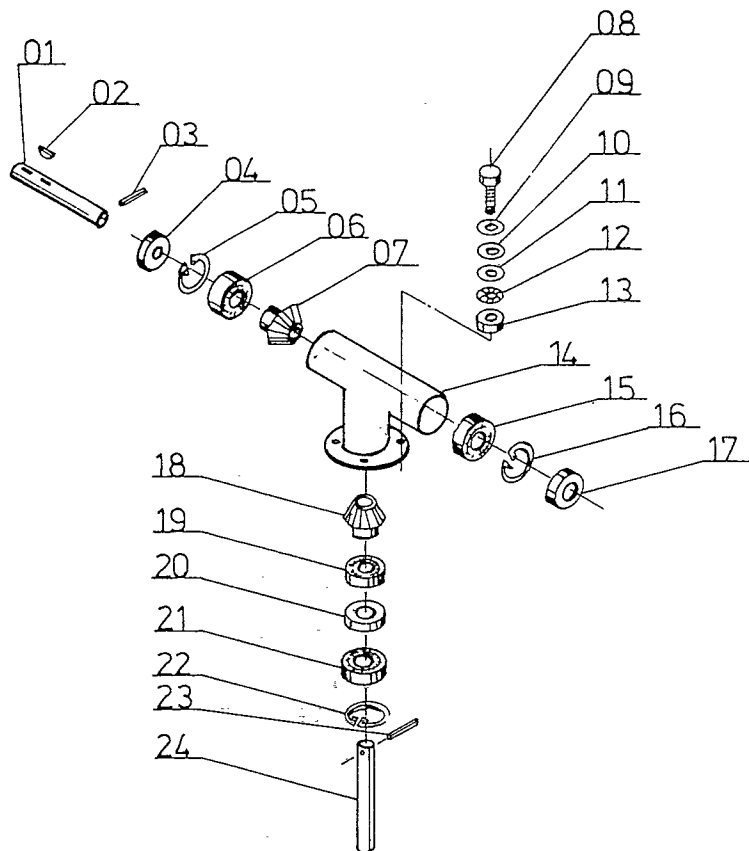

Reservevedelsliste TEXAS

vinkelgear 9-710-023

1987/1

RESERVEDELISLISTE FOR TEXAS VINKELGEAR 9-710-023 1987/1
monteret på DL 71

BILLED NR.	BESTILLINGS NR.	TEKST OG BESKRIVELSE
01	9-710-029	Aksel (indgang)
02	90101301	Not
03	90104422	Rørstift
04	90101678	Olietætning
05	90102632	Seegerring
06	90200238	Leje
07	9-710-017	Spidshjul
08	90102741	Sætskrue
09	90102310	Planskive
10	90102310	Planskive
11	90102310	Planskive
12	90102198	Låseskive
13	90100662	Møtrik
14	9-710-024	Vinkelgearhus
15	90200238	Leje
16	90102632	Seegerring
17	90101678	Olietætning
18	9-710-017	Spidshjul
19	90200230	Leje
20	90101652	Olietætning
21	90200240	Leje
22	90102627	Seegerring
23	90104422	Rørstift
24	9-710-030	Aksel

Reservevedelsliste TEXAS

vinkelgear 9-710-023

1987/1

RESERVEDELSLISTE FOR TEXAS VINKELGEAR 9-710-023 1987/1
monteret på DL 71

BILLED NR.	BESTILLINGS NR.	TEKST OG BESKRIVELSE
01	9-710-029	Aksel (indgang)
02	90101301	Not
03	90104422	Rørstift
04	90101678	Olietætning
05	90102632	Seegerring
06	90200238	Leje
07	9-710-017	Spidshjul
08	90102741	Sætskrue
09	90102310	Planskive
10	90102310	Planskive
11	90102310	Planskive
12	90102198	Låseskive
13	90100662	Møtrik
14	9-710-024	Vinkelgearhus
15	90200238	Leje
16	90102632	Seegerring
17	90101678	Olietætning
18	9-710-017	Spidshjul
19	90200230	Leje
20	90101652	Olietætning
21	90200240	Leje
22	90102627	Seegerring
23	90104422	Rørstift
24	9-710-030	Aksel