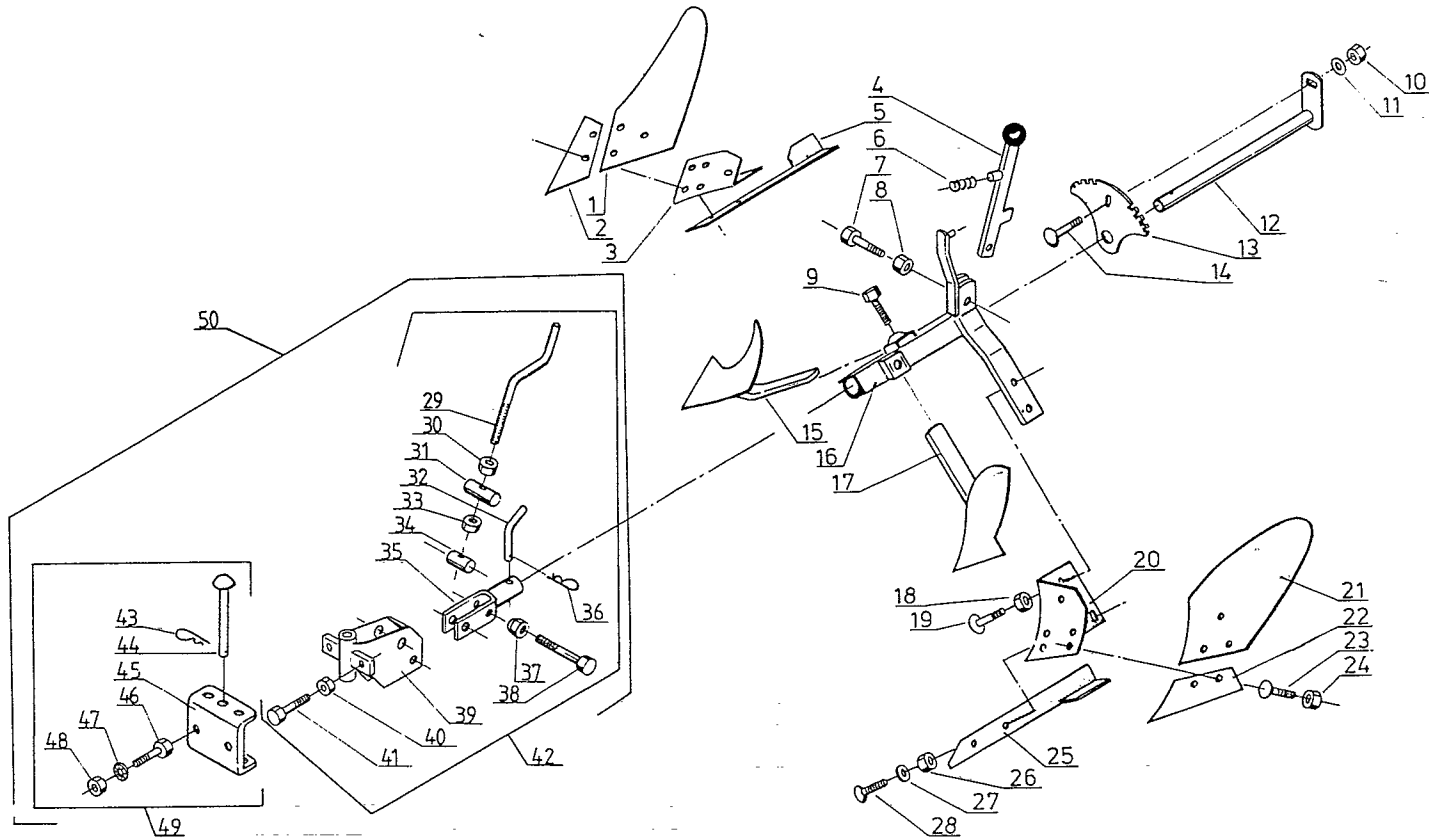

# Reservedelsliste TEXAS vendeplov

95-0370

1987/1

## MED FORPLOV/KNIVSKÆR

BILLED NR.	BESTIL NR.	TEKST OG BESKRIVELSE
01	95-370-001	Højre plov
02	95-370-002	Højre plovskær
03	95-370-003	Højre plovbeslag
04	95-370-004	Låsegreb
05	95-370-005	Højre styreskinne
06	95-370-006	Trykfjeder
07	90102805	Sætskrue
08	90100664	Møtrik
09	90102805	Sætskrue
10	90100663	Møtrik
11	90102311	Planskive
12	95-370-012	Justeringsstang
13	95-370-013	Justeringsplade
14	90100116	Brædebolt
15	95-370-015	Højre forplov
16	95-370-016	Plovkrop
17	95-370-017	Venstre forplov
18	90100663	Møtrik
19	90100117	Brædebolt
20	95-370-020	Venstre plovbeslag
21	95-370-021	Venstre plov
22	95-370-022	Venstre plovskær
23	90112560	Plovbolte
24	90100663	Møtrik
25	95-370-025	Venstre styreskinne
26	90100663	Møtrik
27	90102311	Planskive
28	90112560	Plovbolt
29	95-142-002	Håndsving
30	90100665	Møtrik
31	95-142-004	Mellemstykke
32	95-142-005	Låsepind
33	90100665	Møtrik
34	95-142-007	Tværstykke
35	95-142-008	Lynkobling
36	90102453	Fjedersplit
37	90100664	Møtrik
38	90102811	Sætskrue
39	95-142-012	Koblingsstykke
40	90100664	Møtrik
41	90102805	Sætskrue
42	95-142-001	Kobling kpl.
43	90102453	Fjedersplit
44	9-350-06	Splitbolt
45	9-350-05	V-stykke
46	90102805	Sætskrue
47	90102200	Låseskive
48	90100664	Møtrik
49	9-350-07	V-stykke kpl.
50	95-0142	Kobling