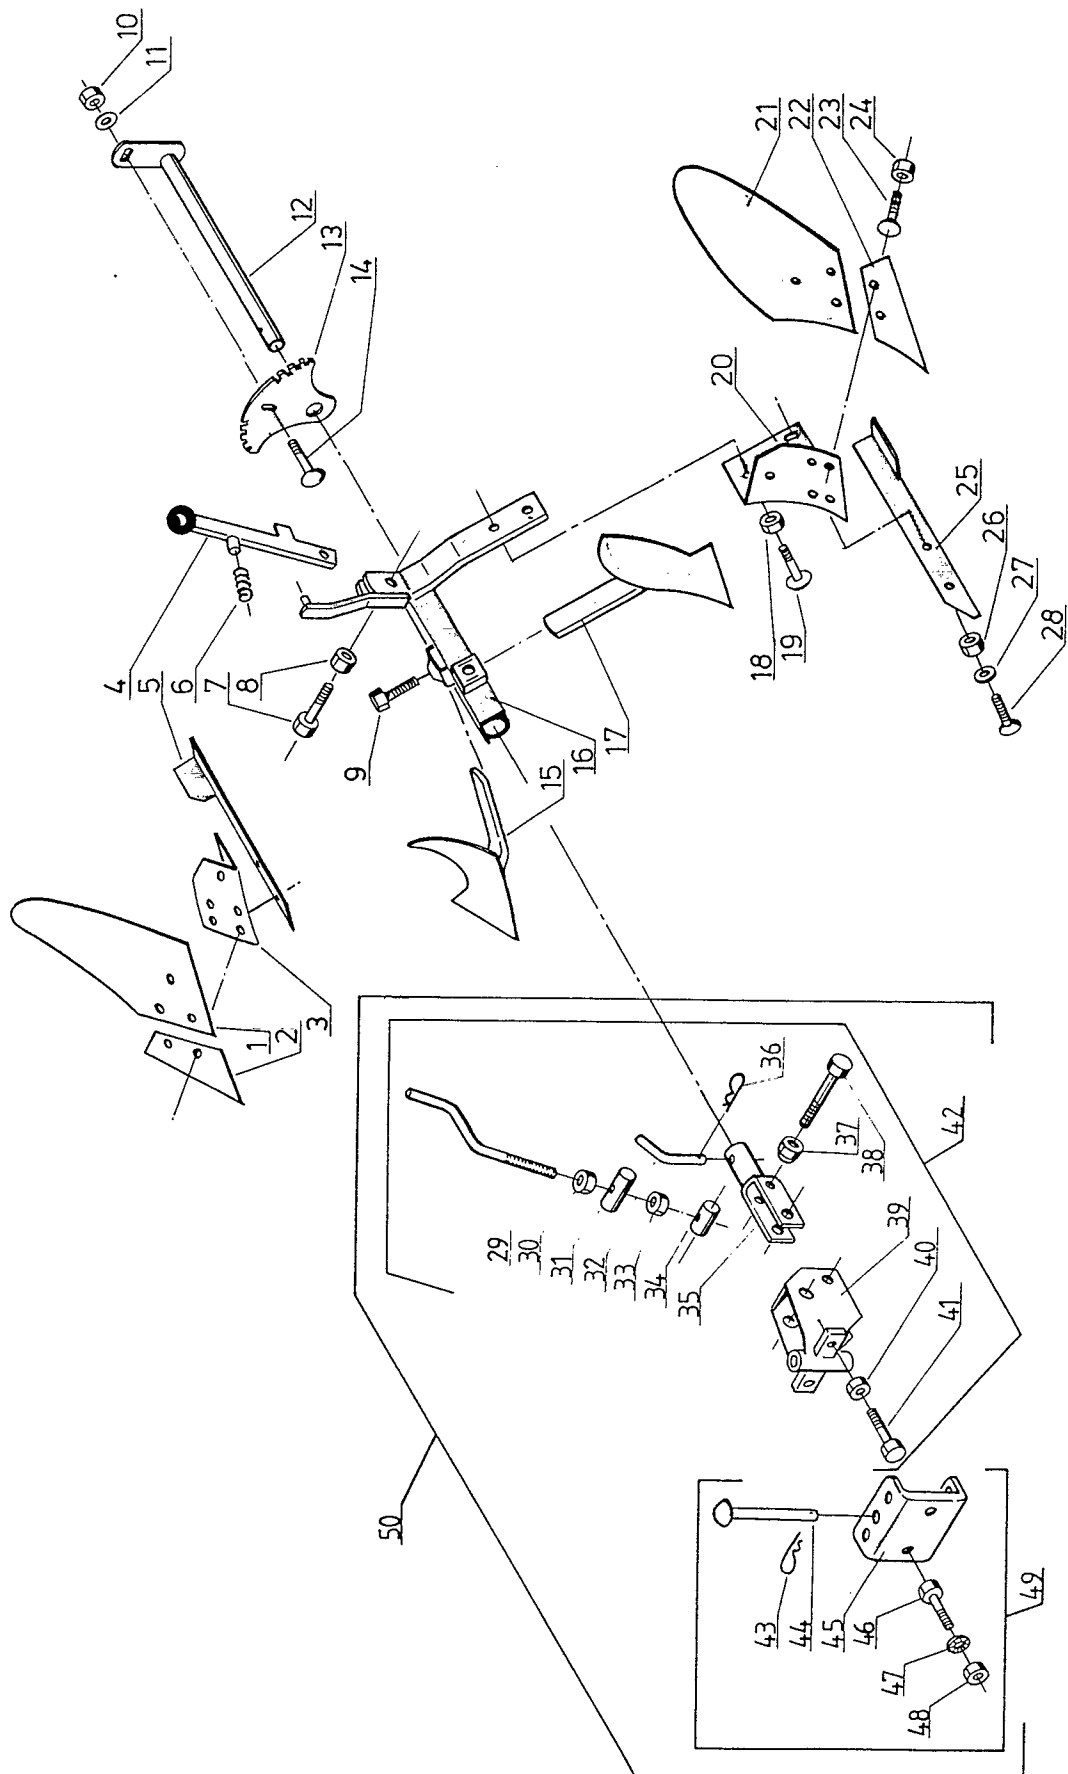

Reservedelsliste TEXAS vendeplov 95-0370

1986/1

RESERVEDELSLISTE FOR VENDEPLOV 95-0370 1986/1

| BILLED NR. | BESTIL NR. | TEKST OG BESKRIVELSE |
|---------------|---------------|----------------------|
| 01 | 95-370-001 | Plov, højre |
| 02 | 95-370-002 | Plovskær, højre |
| 03 | 95-370-003 | Plovbeslag, højre |
| 04 | 95-370-004 | Låsegreb |
| 05 | 95-370-005 | Styreskinne, højre |
| 06 | 95-370-006 | Trykfjeder |
| 07 | 90102805 | Sætskrue |
| 08 | 90100664 | Møtrik |
| 09 | 90102805 | Sætskrue |
| 10 | 90100663 | Møtrik |
| 11 | 90102311 | Planskive |
| 12 | 95-370-012 | Justerstang |
| 13 | 95-370-013 | Justerplade |
| 14 | 90100116 | Brædebolt |
| 15 | 95-370-015 | Forplov, højre |
| 16 | 95-370-016 | Plov krop |
| 17 | 95-370-017 | Forplov, venstre |
| 18 | 90100663 | Møtrik |
| 19 | 90100117 | Brædebolt |
| 20 | 95-370-020 | Plovbeslag, venstre |
| 21 | 95-370-021 | Plov, venstre |
| 22 | 95-370-022 | Plovskær, venstre |
| 23 | 90112560 | Plovbolte |
| 24 | 90100663 | Møtrik |
| 25 | 95-370-025 | Styreskinne, venstre |
| 26 | 90100663 | Møtrik |
| 27 | 90102311 | Planskive |
| 28 | 90112560 | Plovbolt |
| 29 | 95-142-002 | Håndsving |
| 30 | 90100665 | Møtrik |
| 31 | 95-142-004 | Mellemstykke |
| 32 | 95-142-005 | Låsepind |
| 33 | 90100665 | Møtrik |
| 34 | 95-142-007 | Tværstykke |
| 35 | 95-142-008 | Lynkobling |
| 36 | 90102453 | Fjedersplit |
| 37 | 90100664 | Møtrik |
| 38 | 90102811 | Sætskrue |
| 39 | 95-142-012 | Koblingsstykke |
| 40 | 90100664 | Møtrik |
| 41 | 90102805 | Sætskrue |
| 42 | 95-142-001 | Kobling kpl. |
| 43 | 90102453 | Fjedersplit |
| 44 | 9-350-06 | Splitbolt |
| 45 | 9-350-05 | U-stykke |
| 46 | 90102805 | Sætskrue |
| 47 | 90102200 | Låseskive |
| 48 | 90100664 | Møtrik |
| 49 | 9-350-07 | U-stykke kpl. |
| 50 | 95-0142 | Kobling |