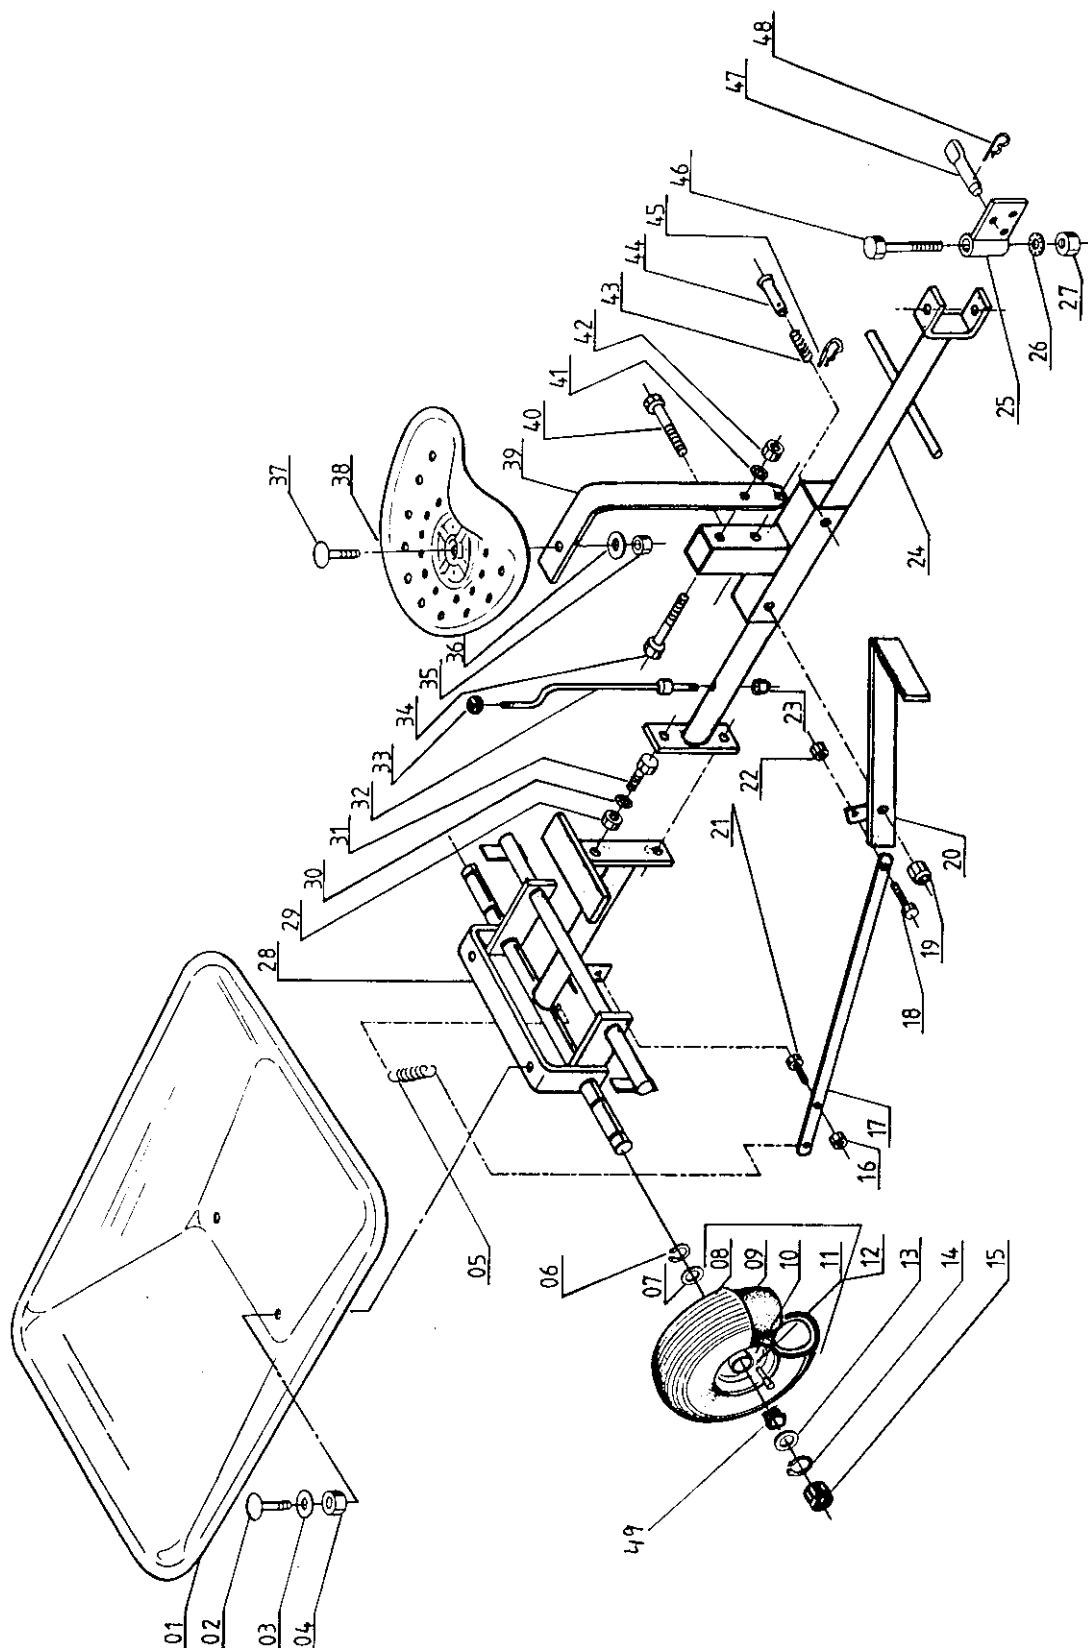

Reservedelsliste for

TEXAS Transportvogn DL 39-1

1989/1

Billednr.	Best.nr.	Tekst
01	9-390-01	Lad
02	90100116	Bræddebolt
03	90102311	Planskive
04	90100663	Møtrik
05	9-390-55	Trækfjeder for bremse
06	90102495	Seegerring
07	9-060-01	Planskive
08	90304760	Dæk
09	90304780	Slange
10	9-390-46	Fælg
* 11	9-390-48	Fælg m. leje
12	9-390-47	Hjul kpl.
13	9-060-01	Planskive
14	90102495	Seegerring
15	9-390-40	Plasthætte
16	90100691	Låsemøtrik
17	9-390-53	Bremsearm
18	90102726	Sætskrue
19	90100693	Låsemøtrik
20	9-390-54	Bremsepedal
21	90102726	Sætskrue
22	90100691	Låsemøtrik
23	90100691	Låsemøtrik
24	9-390-51	Trækstang
25	9-390-24	Koblingsstykke
26	90102202	Låseskive
27	90100666	Møtrik
28	9-390-52	Hjulophæng m. bremse
29	90100663	Møtrik
30	90102199	Låseskive
31	90102773	Stålbolt
32	9-390-50	Lås for lad
33	90305579	Kuglegreb
34	90102946	Stålbolt
35	90100664	Møtrik
36	90102312	Planskive
37	90114200	Bræddebolt
38	9-390-09	Sæde
39	9-260-22	Stilk for sæde
40	90102984	Stålbolt
41	90102199	Låseskive
42	90100663	Møtrik
43	9-390-49	Fjeder for bremsepedal
44	90000006	Splitbolt
45	90000057	Fjedersplit
46	90100979	Maskinbolt
47	90000058	Splitbolt
48	90000057	Fjedersplit
49	9-390-04	Hjulbøs
*		Ekstra tilbehør