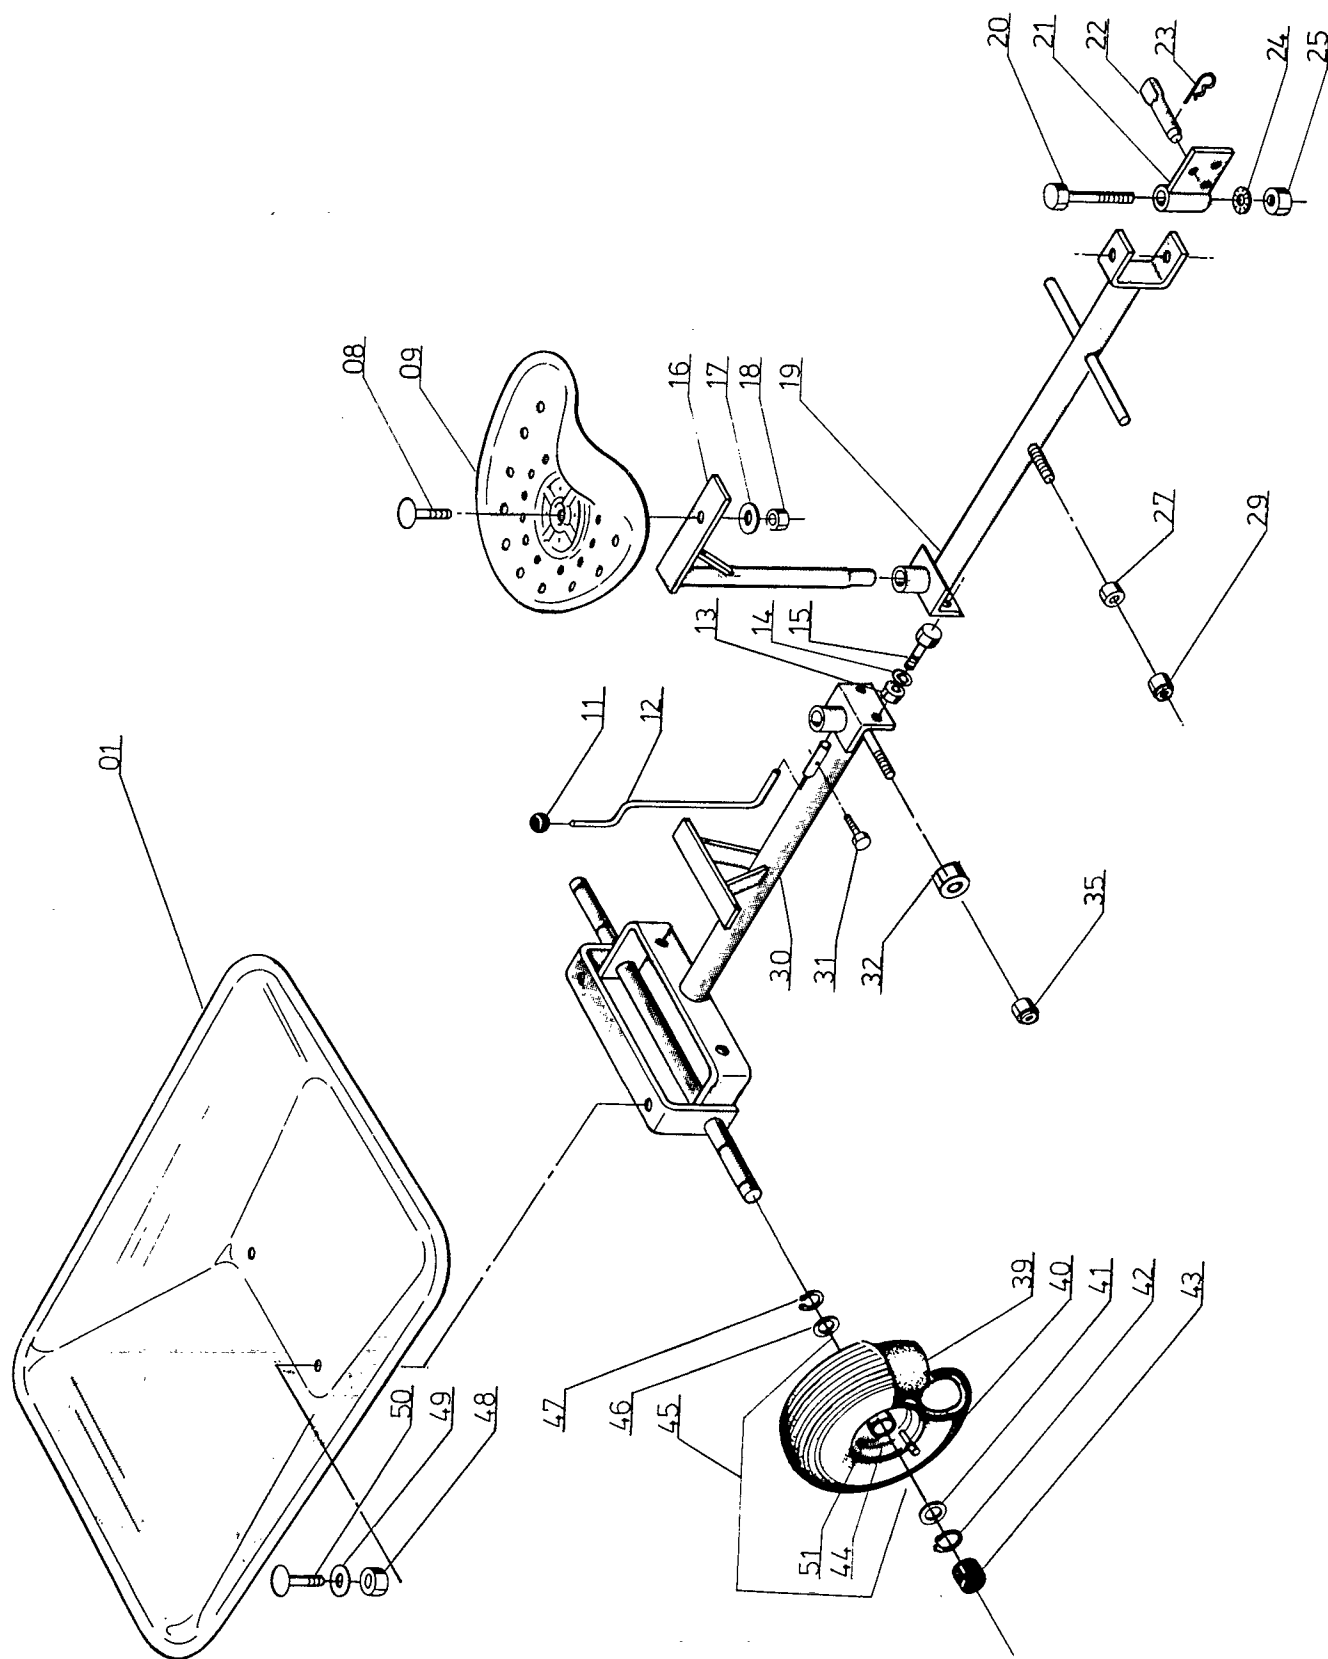

# Reservedelsliste TEXAS transportvogn DL39

1986/1

## RESERVEDELSLISTE TRANSPORTVOGN 9-390 (DL39) 1986/1

BILLED NR.	BESTIL NR.	TEKST OG BESKRIVELSE	PRIS PR. STK.
01	9-390-01	Lad	
08	90114200	Bræddebolt	
09	9-390-09	Sæde	
11	90305577	Kuglegreb	
12	9-390-12	Lås for lad	
13	90100663	Møtrik	
14	90102199	Låseskive	
15	90102772	Sætskrue	
16	9-390-15	Stilk	
17	90102312	Planskive	
18	90100664	Møtrik	
19	9-390-18	Trækstang	
20	90100979	Sætskrue	
21	9-390-24	Koblingsstykke	
22	90000058	Splitbolt	
23	90000057	Split	
24	90102202	Låseskive	
25	90100666	Møtrik	
27	90100664	Møtrik	
29	90100694	Låsemøtrik	
30	9-390-28	Stel med hjulakse	
31	90102721	Sætskrue	
32	90100664	Møtrik	
35	90100694	Låsemøtrik	
39	90304780	Slange (350x6")	
40	90304760	Dæk (350x6"x2 lag)	
41	9-390-41	Planskive	
42	90102495	Seegerring	
43	9-390-40	Plasthætte	
44	9-390-46	Fælg	
45	9-390-47	Hjul kpl.	
46	9-390-41	Planskive	
47	90102495	Seegerring	
48	90100663	Møtrik	
49	90102311	Planskive	
50	90100116	Bræddebolt	
51	9-390-48	Fælg med leje	
	9-390-04	Hjul bænge	4stk.