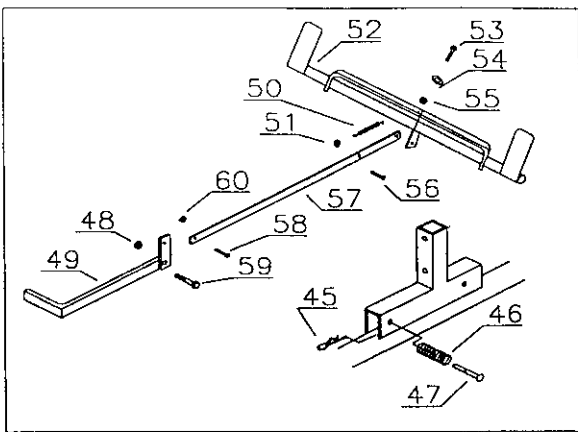

www.texas.dk

post@texas.dk

Illustration A			Transportvogn	Wagen	Cart	Cart du transport
Nr.	Best.nr.	Stk	Beskrivelse DK	Bezeichnung D	Description GB	Description F
1	90100116	4	Bræddebolt	Schraube	Bolt	Vis
2	90100693	4	Låsemøtrik	Mutter	Nut	Ecrou
3	91200015	2	Støtteplader	Platte	Plate	Platine
4	91200030	1	Plastkasse	Pritsche	Support	Plateau
5	91200005	1	Sædeovertræk	Sitz Abdeckung	Seat cover	Siège
6	91200004	1	Stålsæde	Sitz	Seat	Siège
7	90100691	4	Låsemøtrik	Mutter	Nut	Ecrou
8	90100140	1	Bræddebolt	Schraube	Bolt	Vis
9	90102312	1	Plan skive	Scheibe	Washer	Rondelle
10	90100664	1	Møtrik	Mutter	Nut	Ecrou
11	91096072	1	Stilk for sæde	Stiel für sitz	Stem for seat	Pédicule de siège
12	90102946	2	Bolt	Schraube	Bolt	Vis
13	91200007	1	Trækstang	Reisstange	Pull barre	Barre d'attelage
14	9-350-06	1	Splitbolt	Steckbolzen	Cotter bolt	Boulon à goupille
15	91096042	1	Koblingsstykke	Kupplungsstück	Coupling	Embrayage
16	90102453	1	Fjedersplit	Federstecker	Cotter pin	Goupille
17	90102199	2	Låseskive	Federscheibe	Lock washer	Rondelle frein
18	90100663	2	Møtrik	Mutter	Nut	Ecrou
19	90102774	2	Bolt	Schraube	Bolt	Vis
20	90102495	4	Seegerring	Sprengring	Circlips	Circlip
21	90120080	4	Skive	Scheibe	Washer	Rondelle
22	91200003	1	Hjul komplet	Rad kpl.	Wheel cpl.	Roue cpl.
23	90100663	2	Møtrik	Mutter	Nut	Ecrou
24	90102199	2	Låseskive	Federscheibe	Lock washer	Rondelle frein
25	91200011	1	Hjulophæng	Radaufhäng	Wheel hanging	Suspens,de roue
26	90001153	1	Fjeder	Feder	Cotter	Ressort
27	91200017	1	Låse pal	Schlos	Lock	Fermature
28	90104445	1	Rørstift	Spannstift	Pin	Vis de serrage
29	90102726	2	Bolt	Schraube	Bolt	Vis
30	91200019	1	Beslag f.låsepal	Konsole	Consol	Console
31	90180951	2	Flangemøtrik	Mutter	Nut	Ecrou
32	90307351	1	Skumgreb	Plastgriff	Grip	Poignee
33	90102729	4	Bolt	Schraube	Bolt	Vis
34	90180951	4	Flangemøtrik	Mutter	Nut	Ecrou
35	91200025	2	Håndtag	Griff	Handle	Poignee
36	90102773	2	Bolt	Schraube	Bolt	Vis
37	91200023	2	Bøsning	Buchse	Bushing	Entretoise
38	90102199	2	Låseskive	Federscheibe	Lock washer	Rondelle frein
39	90100663	2	Møtrik	Mutter	Nut	Ecrou
40	91200012	1	Underlag	Piatte	Plate	Plaque
41	90304680	2	Dæk	Reifen	Tyre	Bandage
42	90304685	2	Slange	Slange	Tupe	Tuyau
43	91200001	2	Fælg	Felge	Rim	Jante
44	91200002	4	Nylon bøsning	Buchse	Bushing	Entretoise
45	90000057	1	Fjedersplit	Federstecker	Cotter pin	Goupille
46	90001153	1	Fjeder	Feder	Cotter	Ressort
47	91200024	1	Nagle	Steckbolzen	Cotter bolt	Boulon à goupille
48	90100694	1	Låsemøtrik	Mutter	Nut	Ecrou
49	91200021	1	Bremsepedal	Bremstritt	Brake pedal	Pédale de frein
50	90000134	1	Trækfjeder	Feder	Cotter	Ressort
51	90100691	1	Låsemøtrik	Mutter	Nut	Ecrou
52	91200027	1	Bremsearme	Bremsarm	Brake lever	Leiver de frein
53	90102744	4	Bolt	Schraube	Bolt	Vis
54	90102198	4	Låseskive	Federscheibe	Lock washer	Rondelle frein
55	90100662	4	Møtrik	Mutter	Nut	Ecrou
56	90102729	1	Bolt	Schraube	Bolt	Vis
57	91200009	1	Bremsestang	Bremstange	Brake barre	Levier de barre
58	90102729	1	Bolt	Schraube	Bolt	Vis
59	90102984	1	Bolt	Schraube	Bolt	Vis
60	90100691	1	Møtrik	Mutter	Nut	Ecrou
61	90000007	1	Splitbolt	Stecbolzen	Cotter pin	Goupille
62	91200081	1	Trækstang	Reisstange	Pull barre	Barre d'attelage
63	91200092	1	U gaffel dumper	Konsole	Consol	Console
64	91200094	1	Dreje led dumper	Konsole	Consol	Console