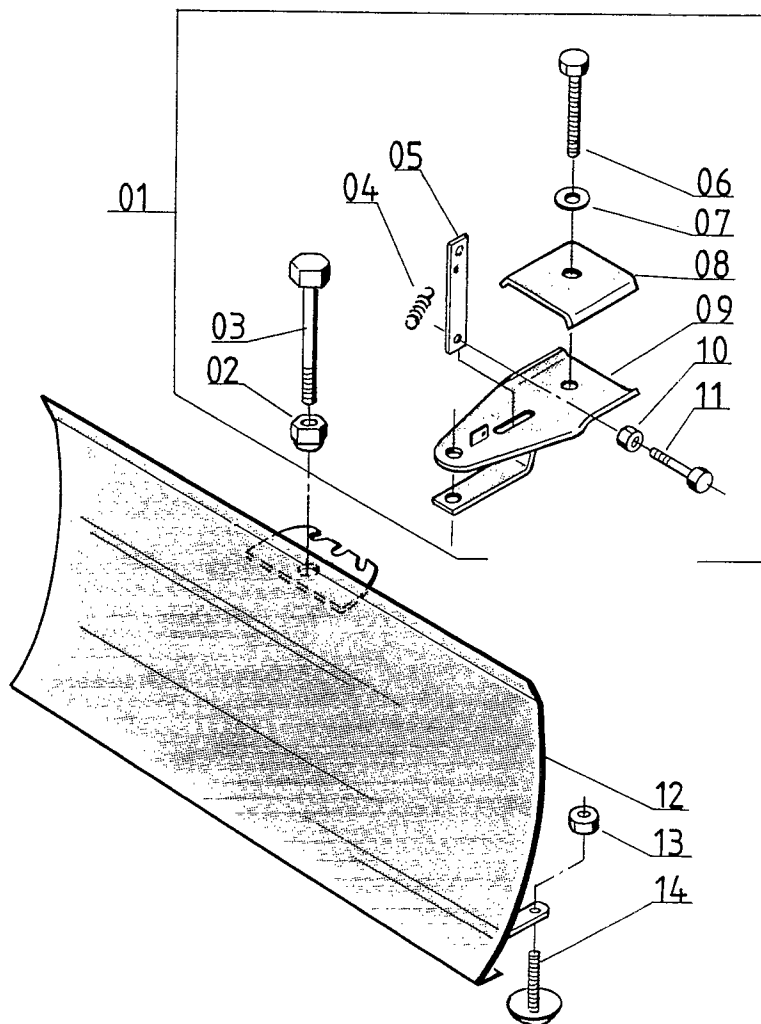

Reservevedelsliste for TEXAS sneskraber DL25

1994/1

RESERVEDELSLISTE FOR TEXAS SNEKRABER DL25

Nr.	Best.nr.	Stk	Beskrivelse DK	Bezeichnung D	Description GB	Description F
01	9-250-00	1	Mont. beslag kpl.	Mont.beschlag,kpl	Mounting, cpl.	Armat.d.montage
02	90100696	1	Låsemøtrik	Mutter	Lock nut	Ecrou
03	90100979	1	Maskinbolt	Scheibe	Bolt	Vis
04	9-250-06	1	Fjeder	Feder	Spring	Ressort
05	9-250-03	1	Pal	Sperrhacken	Catch	Cliquet
06	90102810	1	Sætskrue	Schraube	Screw	Vis
07	90102312	1	Planskive	Scheibe	Washer	Rondelle
08	9-530-03	1	Spændestyk.,øv.	Spannenstk.,oben	Tightener piece	Piece de serrer
09	9-250-02	1	Spændestyk.,ned.	Spannenstk.,unt.	Tightener piece	Piece de serrer
10	90100692	1	Låsemøtrik	Mutter	Lock nut	Ecrou
11	90102746	1	Sætskrue	Schraube	Screw	Vis
12	9-250-01	1	Skraber	Schraber	Scraper	Grattoir
13	90100664	1	Møtrik	Mutter	Nut	Ecrou
14	9-250-04	1	Slæbesko	Schlittenschue	Drag shoe	Sabot de haler