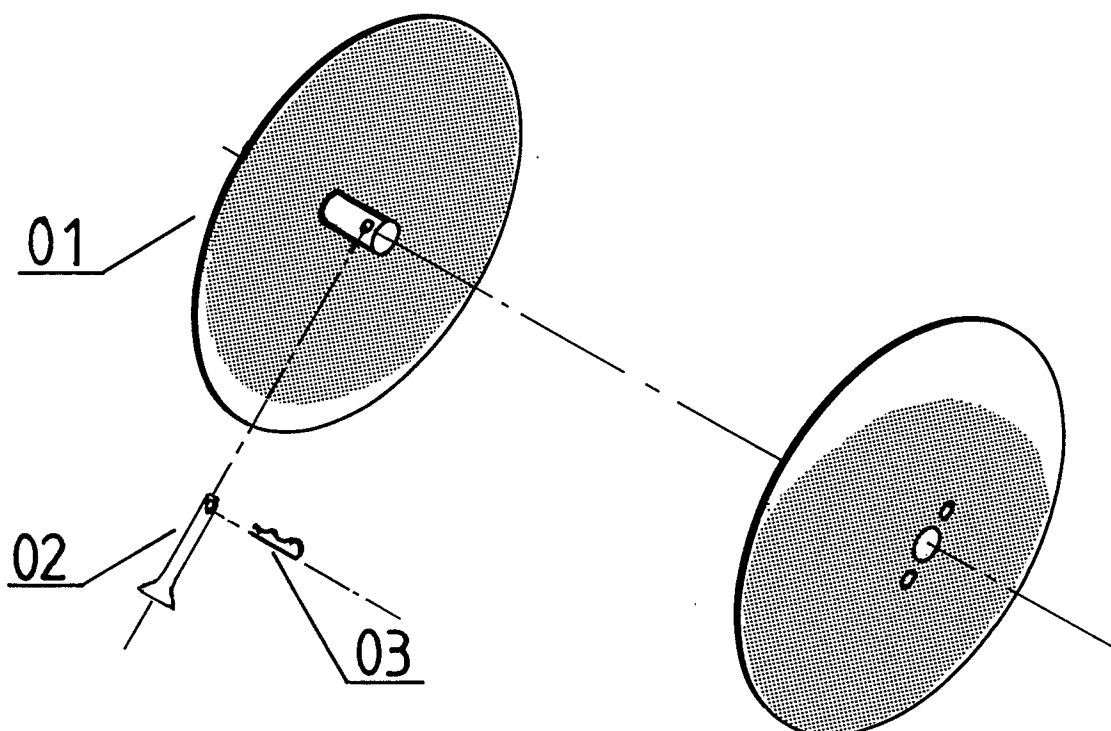

Reservevedelsliste for TEXAS sidetallerkener

1999/1

RESERVEDELSLISTE FOR TEXAS SIDETALLERKENER

KPL. NR. 91061000100

Nr.	Best.nr.	Stk	Beskrivelse	Bezeichnung D	Description GB	Description F
1	91061002	2	Sidetallerken	Seitenteller	Side plate	Partie de rouleau
2	90000056	2	Splitbolt	Steckbolzen	Cotter bolt	Boulon à goupille
3	90000057	2	Fjedersplit	Federsplit	Cotter pin	Goupille

GODE RÅD TIL SIDETALLERKENER

Sidetallerkener bruges til at beskytte række kulturer, og monteres på yderknivene.

Er jorden meget fugtig og maskinen har tendens til at grave sig ned, kan det også være en fordel at anvende sidetallerkener.

Kan monteres på alle Texas fræsere.