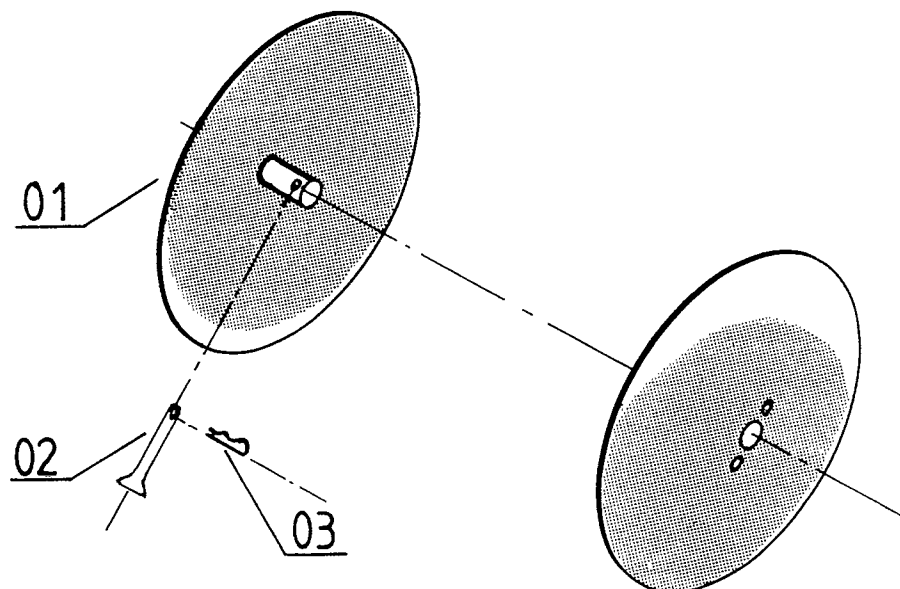

Reservedelsliste for TEXAS rulleskær 200 mm.

1994/1

RESERVEDELSLISTE FOR TEXAS RULLESKÆR 200 MM.

Nr.	Best.nr.	Stk	Beskrivelse DK	Bezeichnung D	Description GB	Description F
01	99-110-001	2	Rulleskær, stk.	Rolleschar, stük.	Rolleredge, piece	Partie d.rouleau
02	90000006	2	Splitbolt	Steckbolzen	Cotter bolt	Boulon à goupille
03	90000057	2	Fjedersplit	Federsplint	Cotter pin	Goupille