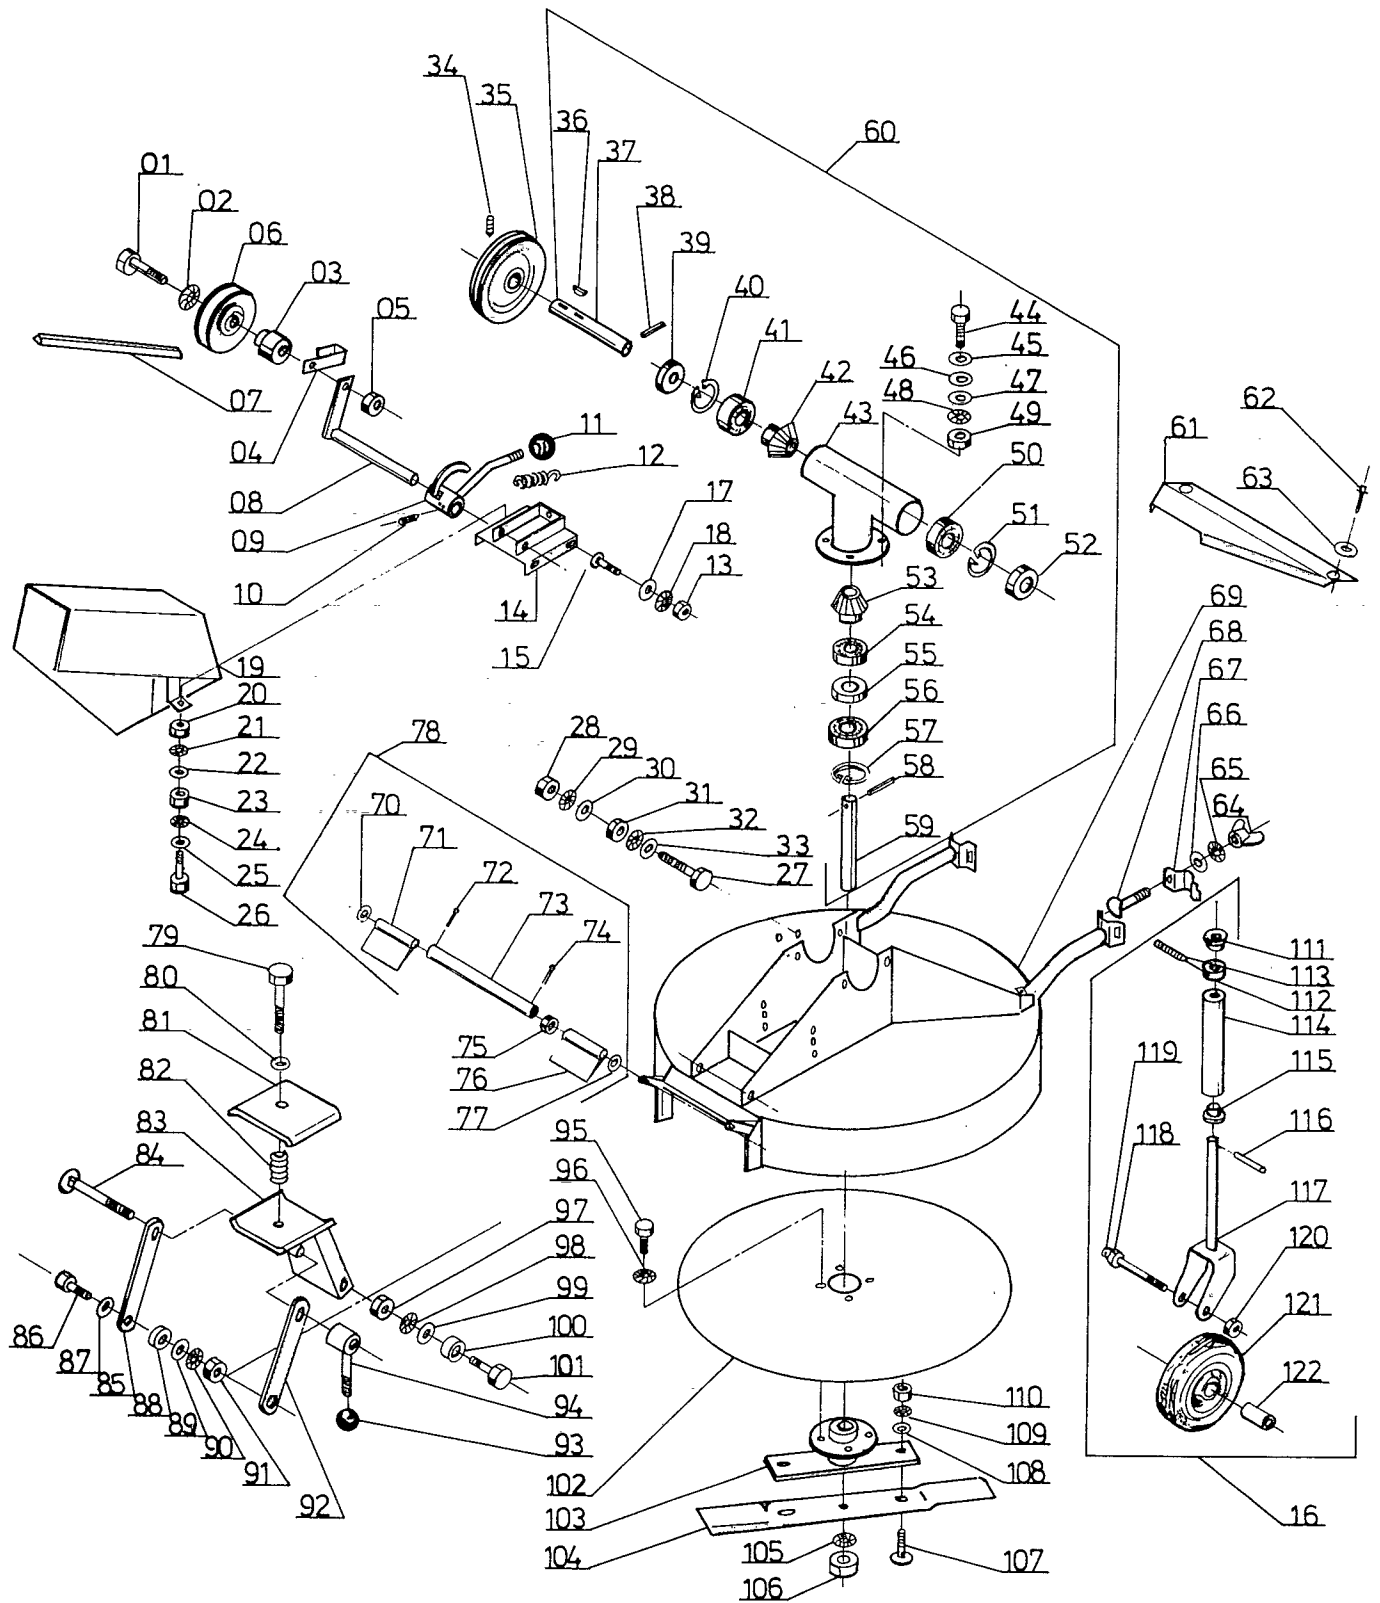

## RESERVEDELSLISTE - ROTORKLIPPER DL 71 1986-1

BILLED NR.	BESTIL NR.	TEKST OG BESKRIVELSE
01	90102775	Sætskrue
02	90102199	Låseskive
03	9-710-014	Bøs for strammerulle
04	9-710-015	Kileremsbøjle
05	90111557	Kontramøtrik
06	9-710-022	Strammerulle
07	90300668	Kilerem SPZ 1212 (mont. med 15" hjul)
	90300664	Kilerem SPZ 1162 (mont. med 10" hjul)
08	9-710-013	Strammerullearm
09	9-710-012	Koblingsgreb
10	90100283	Pinolskrue
11	90305599	Kuglegreb
12	90000134	Trækfjeder f. koblingsgreb
13	90100661	Møtrik
14	9-710-010	Koblingsholder
15	90100058	Bræddebolt
16	9-180-00	Støttehjul kpl.
17	90102309	Planskive
18	90102195	Låseskive
19	9-710-011	Kileremskærm
20	90100661	Møtrik
21	90102195	Låseskive
22	90102309	Planskive
23	90100661	Møtrik
24	90102195	Låseskive
25	90102309	Planskive
26	90102728	Sætskrue
27	90102728	Sætskrue
28	90100661	Møtrik
29	90102195	Låseskive
30	90102309	Planskive
31	90100661	Møtrik
32	90102195	Låseskive
33	90102309	Planskive
34	90100283	Pinolskrue
35	9-300-043	Kileremskive
36	90101301	Not
37	9-710-029	Indgangsaksel
38	90104422	Rørstift
39	90101678	Olietætning
40	90102632	Seegerring
41	90200238	Leje
42	9-710-017	Spidshjul
43	9-710-024	Vinkelgearhus
44	90102741	Sætskrue
45	90102310	Planskive
46	90102310	Planskive
47	90102310	Planskive
48	90102198	Låseskive
49	90100662	Møtrik
50	90200238	Leje
51	90102632	Seegerring
52	90101678	Olietætning
53	9-710-017	Spidshjul
54	90200230	Leje
55	90101652	Olietætning