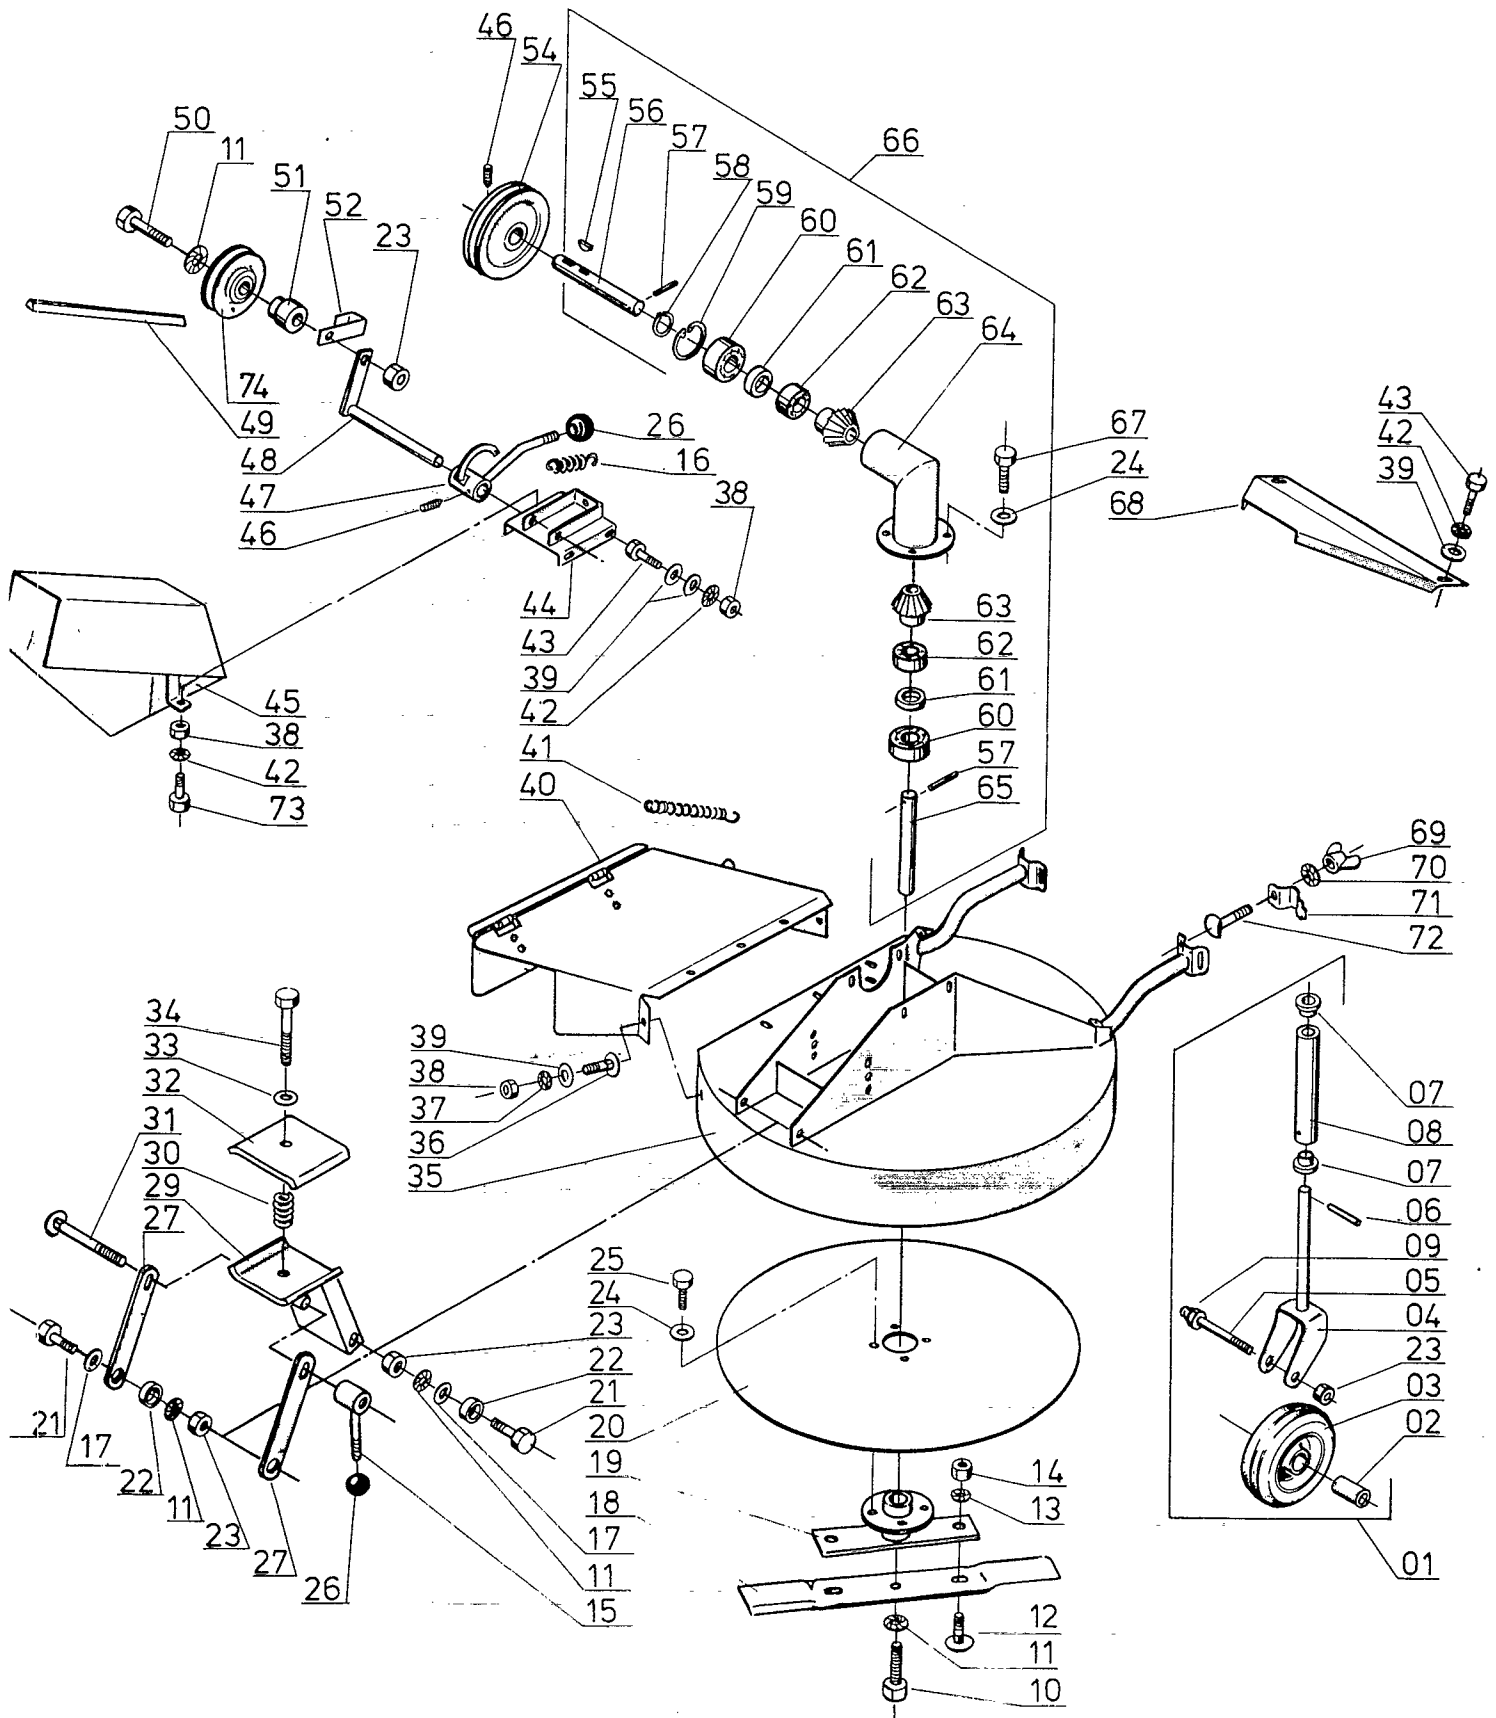

## RESERVEDELSLISTE FOR ROTORKLIPPER DL 71 (9-710) 1984/1

BILLED NR.	BESTIL NR.	TEKST OG BESKRIVELSE	STK. PR. MASK.	PRIS PR. STK.
01	9-180-00	Støttehjul kompl.	2	
02	9-180-030	Bøs for hjul	2	
03	9034100	Hjul	2	
04	9-180-026	Gaffelstykke	2	
05	9-180-029	Gevindakselbolt	2	
06	9014478	Rørstift	2	
07	9-180-028	Kunststofbøsning	4	
08	9-180-027	Bøs for hjulgaffel	2	
09	9014880	Smørrenippel	2	
10	9019203	Bolt for kniv	1	
11	9012199	Stjerneskiye	6	
12	9010085	Brædebolt	2	
13	9012198	Stjerneskiye	2	
14	9010662	Møtrik	2	
15	9-710-001	Håndmøtrik for justering	1	
16	9000134	Trækfjeder for kobling	1	
17	9012311	Planskiye	4	
18	9-710-002	Kniv	1	
19	9-710-003	Navstykke	1	
20	9-710-004	Udkasterplade	1	
21	9012772	Sætskrue	4	
22	9-710-005	Bøsning	4	
23	9010663	Møtrik	5	
24	9012310	Planskiye	4	
25	9012740	Sætskrue	4	
26	9035599	Kuglegreb	2	
27	9-710-006	Lask for kobling	2	
29	9-710-007	Spændestykke nederste	1	
30	9-530-04	Fjeder	1	
31	9010134	Brædebolt	1	
32	9-530-03	Spændestykke øverste	1	
33	9012312	Planskiye	1	
34	9012810	Sætskrue	1	
35	9-710-008	Skjold	1	
36	9010063	Brædebolt	6	
37	9012195	Stjerneskiye	5	
38	9010661	Møtrik	11	
39	9012309	Planskiye	7	
40	9-710-009	Udkasstertud	1	
41	9000321	Trækfjeder for udkast	1	
42	9012195	Stjerneskiye	6	
43	9010062	Sætskrue	6	
44	9-710-010	Koblingsholder	1	
45	9-710-011	Kileremskærm	1	
46	9010283	Pinolskrue	2	
47	9-710-012	Koblingsgreb	1	
48	9-710-013	Strammerrullearm	1	
49		Kilerem (SPZ 1212, 15")(SPZ 1162,10")	1	
50	9012775	Sætskrue	1	
51	9-710-014	Bøs for strammerhjul	1	
52	9-710-015	Kileremsbøjle	1	
54	9-300-043	Kileremskive	1	
55	9011301	Not	1	
56	9-710-016	Aksel (indgang)	2	
57	9014422	Rørstift	2	
58	9012450	Seegering	1	
59	9012632	Seegering	1	