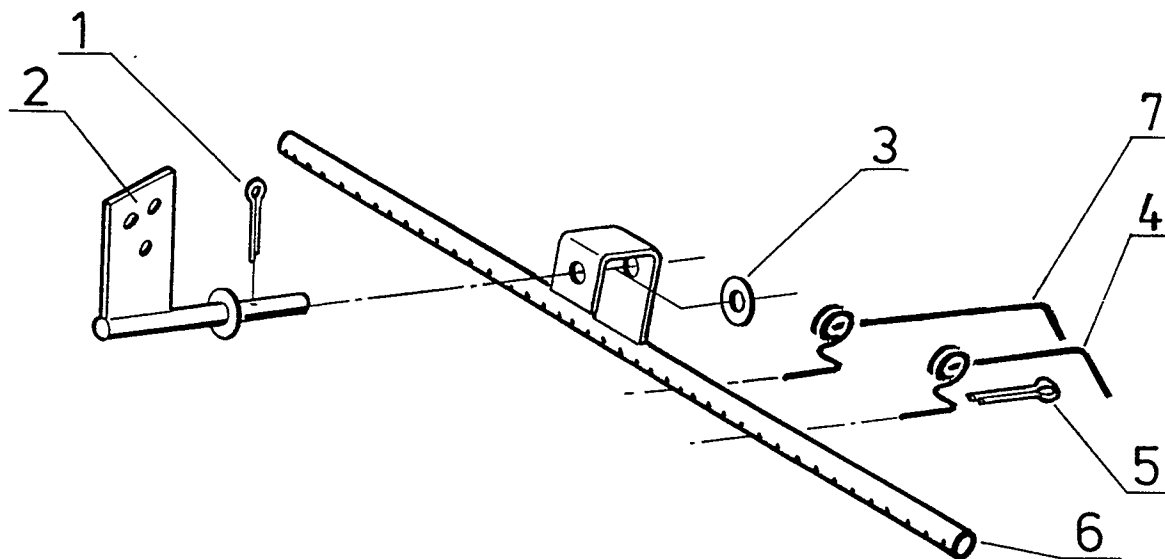

# Reservevedelsliste TEXAS rive DL13-1

1988/1

RESERVEDELSLISTE FOR TEXAS RIVE DL 13-1 (91062500100) 1988/1

BILLED NR.	BESTILLINGS NR.	TEKST OG BESKRIVELSE
01	90113226	Split
02	9-130-02	Holder
03	90102343	Planskive
04	9-130-04	Rivetand, kort
05	90113229	Split
06	9-130-06	Ramme
07	9-130-07	Rivetand, lang