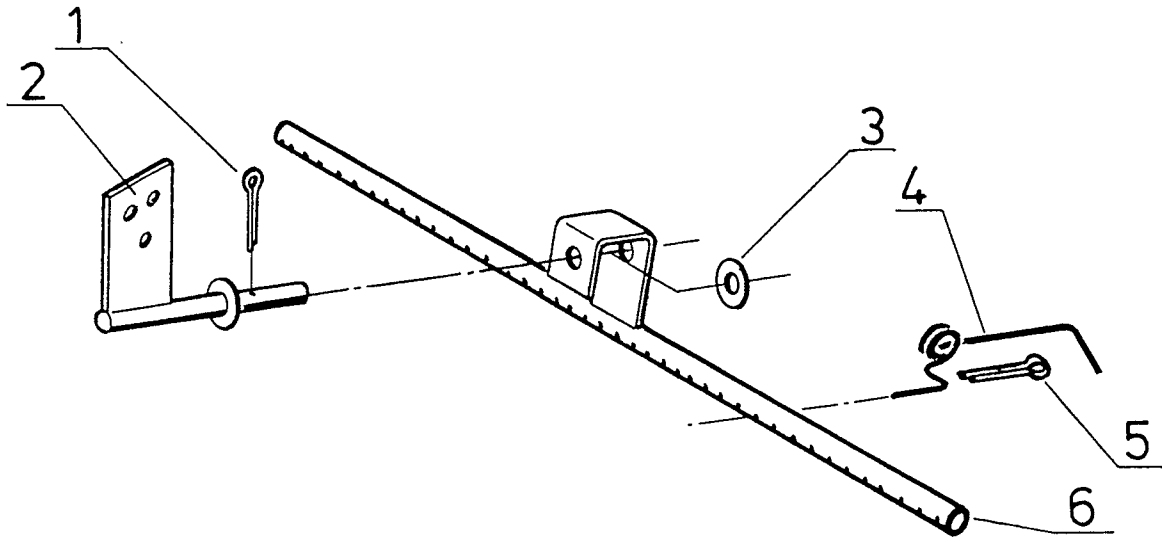

# Reservepartsliste TEXAS rive DL13

1987/1

RESERVEDELSLISTE FOR TEXAS RIVE DL 13 (9-130) 1987/1

BILLED NR.	BESTIL NR.	TEKST OG BESKRIVELSE		
01	90113226	Split		
02	9-130-02	Holder		
03	90102343	Planskive		
04	9-130-04	Rivetand		
05	90113229	Split		
06	9-130-06	Ramme		