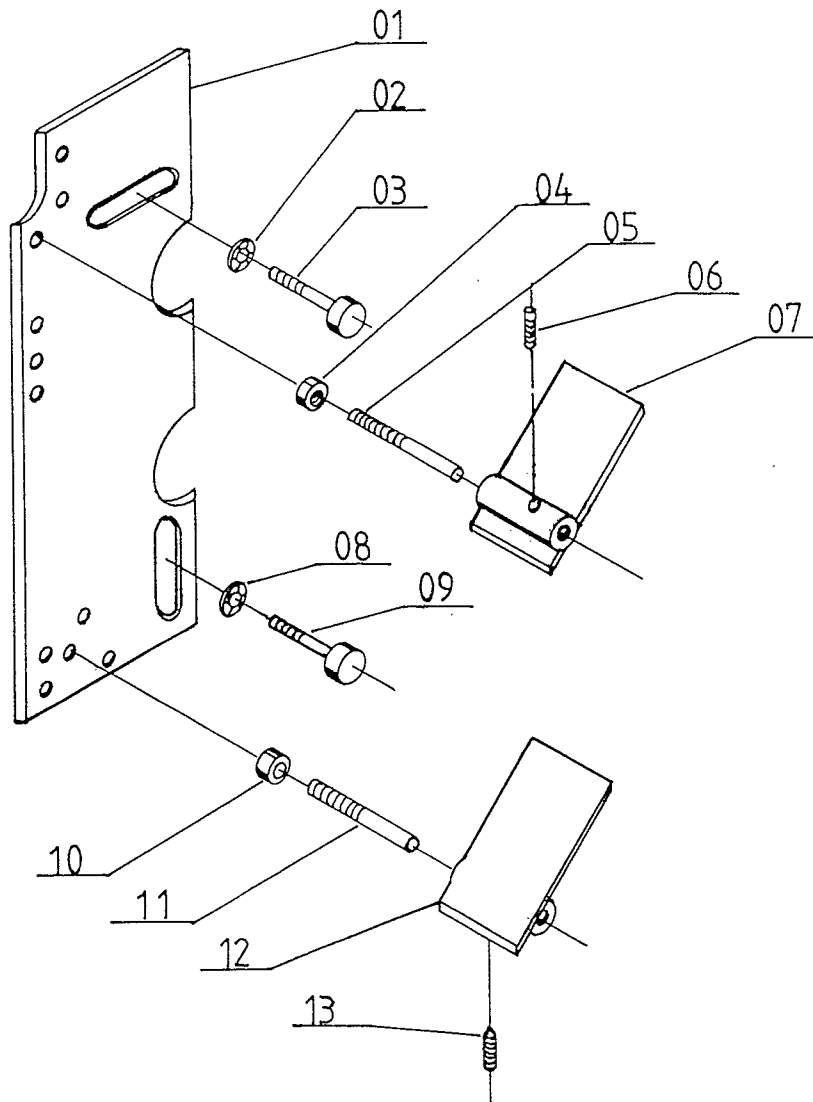

Reservevedelsliste TEXAS remstyringsbeslag

95-0511 for 521 & 721

1987/1

RESERVEDELSLISTE FOR TEXAS REMSTYRINGSBESLAG 95-0511 FOR 521 & 721 1987/1

BILLED NR.	BESTILLINGS NR.	TEKST OG BESKRIVELSE
01	95-0511-01	Remstyringsplade
02	90102195	Låseskive
03	90102721	Sætskrue
04	90111556	Kontramøtrik
05	95-0511-04	Gevindtap
06	90100250	Pinolskrue
07	95-0511-02	Remstyr
08	90102195	Låseskive
09	90102721	Sætskrue
10	90111556	Kontramøtrik
11	95-0511-05	Gevindtap
12	95-0511-03	Remstyr
13	90100250	Pinolskrue