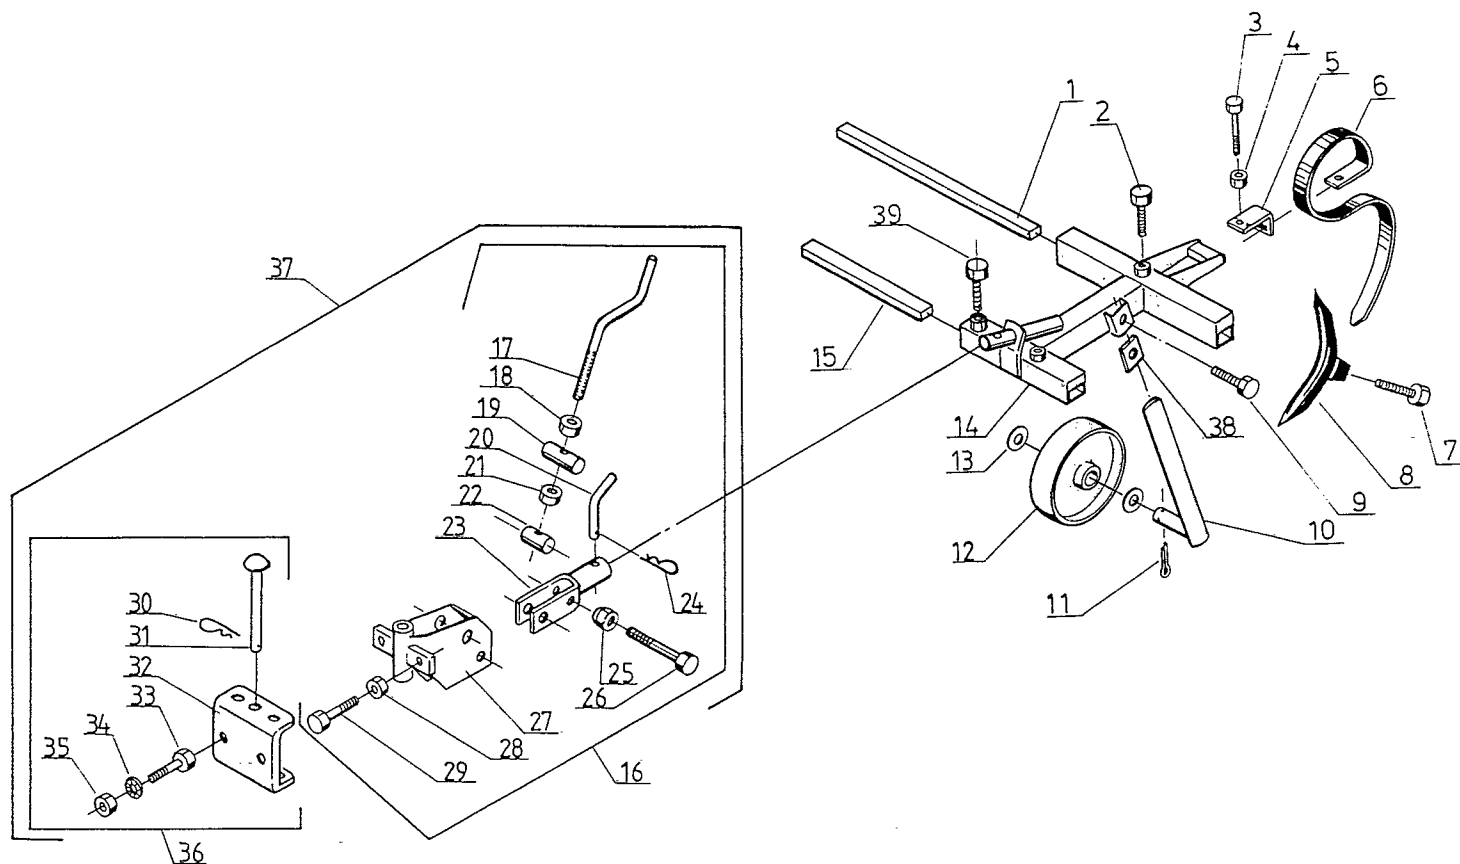

Reservedelsliste TEXAS

rækkekultivator 95-0140

1987/1

RESERVEDELSLISTE FOR TEXAS RÆKKEKULTIVATOR 95-0140 1987/1

BILLED NR.	BESTILLINGS NR.	TEKST OG BESKRIVELSE
01	95-140-001	Bagerste fæste for kultivator
02	90102804	Sætskrue
03	90102750	Sætskrue
04	90100662	Møtrik
05	95-140-005	Spændevinkel
06	95-140-006	Fjeder
07	90102799	Sætskrue
08	95-140-008	Fjedertand
09	90102804	Sætskrue
10	95-140-010	Arm for hjul
11	90103209	Split
12	95-140-016	Hjul
13	90102338	Planskive
14	95-140-014	Stel
15	95-140-015	Forreste fæste for kultivator
16	95-142-001	Kobling kpl.
17	95-142-002	Håndsving
18	90100665	Møtrik
19	95-142-004	Mellemstykke
20	95-142-005	Låsepind
21	90100665	Møtrik
22	95-142-007	Tværstykke
23	95-142-008	Lynkobling
24	90102453	Hårnålsplit
25	90100664	Møtrik
26	90102811	Sætskrue
27	95-142-012	Koblingsstykke
28	90100664	Møtrik
29	90102805	Sætskrue
30	90102453	Hårnålsplit
31	9-350-06	Splitbolt
32	9-350-05	U-stykke
33	90102805	Sætskrue
34	90102200	Låseskive
35	90100664	Møtrik
36	9-350-07	U-stykke kpl.
37	95-0142	Kobling
38	90117413	Firkantet møtrik
39	90102804	Sætskrue