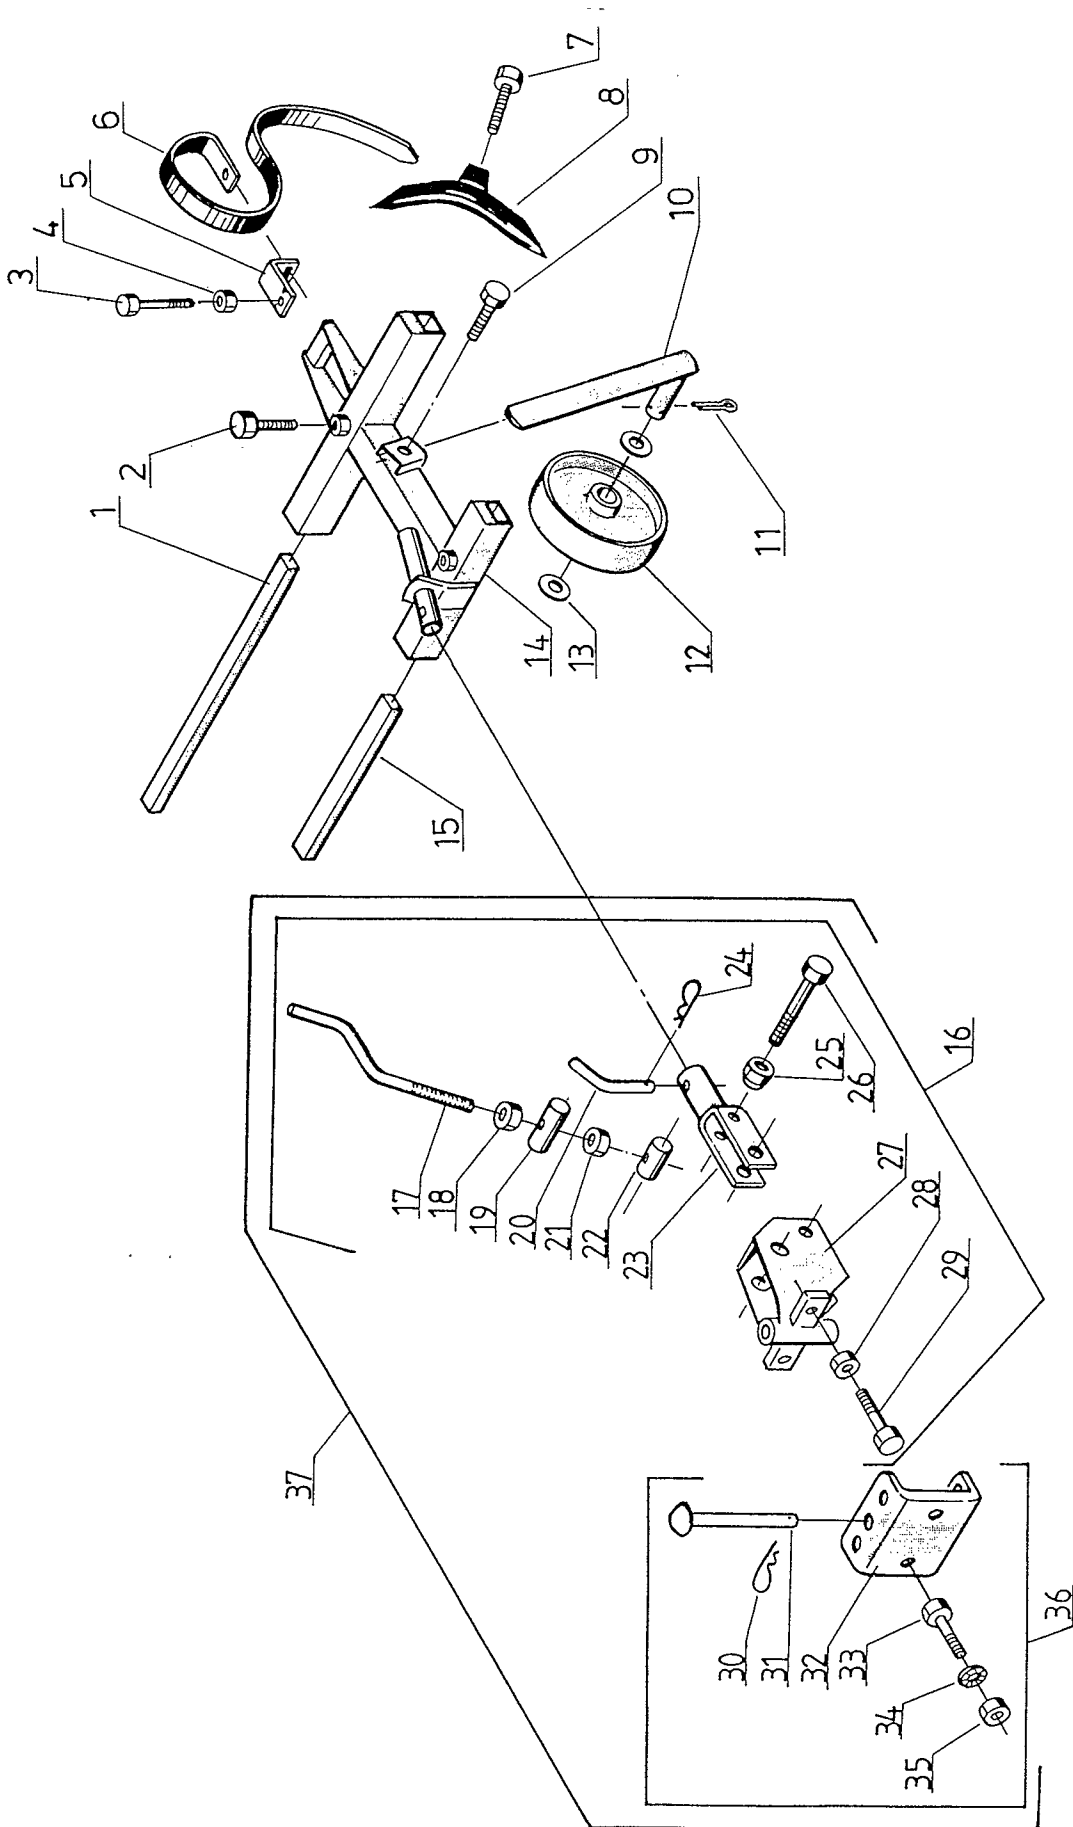

Reservedelsliste TEXAS rækkekvilator 95-0140

1986/1

RESERVEDELSLISTE FOR RÆKKEKULTIVATOR 95-0140 1986/1

BILLED NR.	BESTIL NR.	TEKST OG BESKRIVELSE
01	95-140-001	Bagerste fæste for kultivator
02	90102804	Sætskrue
03	90102750	Sætskrue
04	90100662	Møtrik
05	95-140-005	Spændevinkel
06	95-140-006	Fjeder
07	90102799	Sætskrue
08	95-140-008	Fjedertand
09	90102804	Sætskrue
10	95-140-010	Arm for hjul
11	90102434	Split
12	90304200	Hjul
13	90102338	Planskive
14	95-140-014	Stel
15	95-140-015	Forreste fæste for kultivator
16	95-142-001	Kobling kpl.
17	95-142-002	Håndsving
18	90100665	Møtrik
19	95-142-004	Mellemstykke
20	95-142-005	Låsepind
21	90100665	Møtrik
22	95-142-007	Tværstykke
23	95-142-008	Lynkobling
24	90102453	Hårnålsplit
25	90100664	Møtrik
26	90102811	Sætskrue
27	95-142-012	Koblingsstykke
28	90100664	Møtrik
29	90102805	Sætskrue
30	90102453	Hårnålsplit
31	9-350-06	Splitbolt
32	9-350-05	U-stykke
33	90102805	Sætskrue
34	90102200	Låseskive
35	90100664	Møtrik
36	9-350-07	U-stykke kpl.
37	95-0142	Kobling