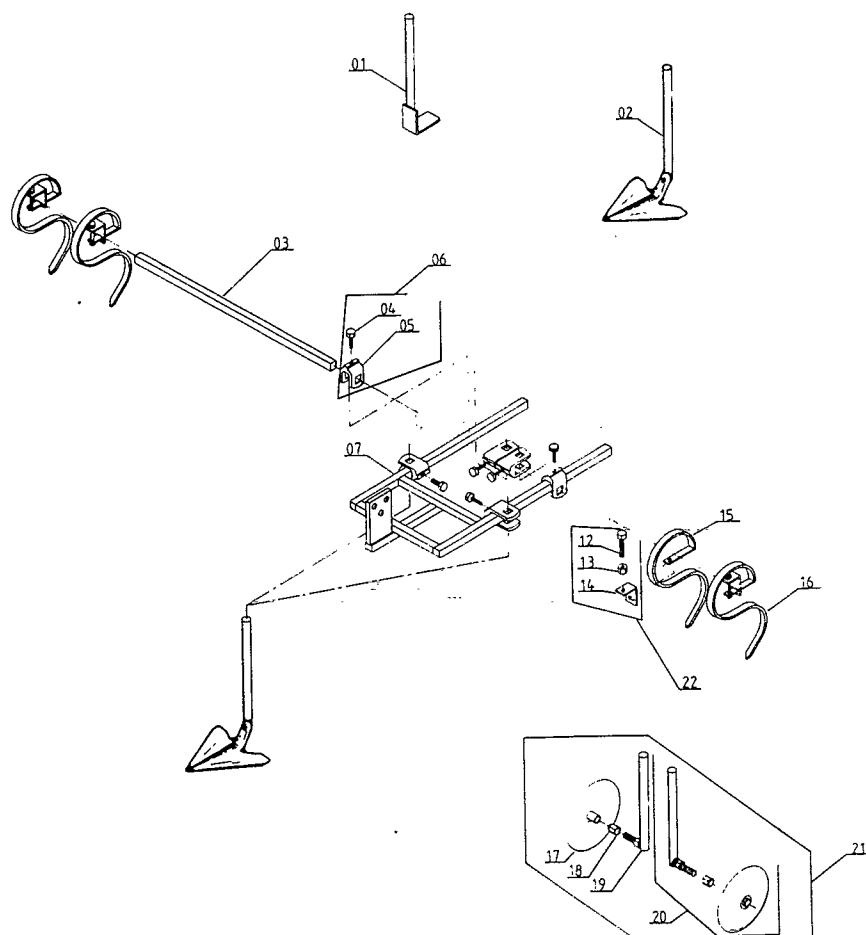

# Reservepartsliste for TEXAS radrenser DL14

1994/1

## RESERVEDELSLISTE FOR TEXAS RADRENSER DL14

Nr.	Best.nr.	Stk	Beskrivelse DK	Bezeichnung D	Description GB	Description F
01	9-140-2	1	Dybdekontrol	Tiefkontrol	Depth control	Cont.d.protonceur
02	9-140-11	3	Gåsefod, kpl.	Messerfuß	Knifefood	Pieds de fraises
03	9-140-10	1	Tværstang	Ackse	Rod	Barre
04	90102771	6	Sætskrue	Schruabe	Screw	Vis
05	9-140-24	6	Beslag	Beschlag	Mounting	Armature
06	9-140-8	6	Beslag, kpl.	Beschlag, kpl.	Mounting, cpl.	Armature, cpl.
07	9-140-1	1	Redskabsramme	Gerättramen	Tool carrier	Cardre d'outils
12	90102748	4	Sætskrue	Schraube	Screw	Vis
13	90100662	4	Møtrik	Mutter	Nut	Ecrou
14	9-140-26	4	Beslag	Beschlag	Mounting	Armature
15	9-140-25	4	Tand	Zahn	Tooth	Dent
16	9-140-4	4	Smuldretand, kpl.	Krümelnzahn, kpl.	Crumbletooth, cpl.	Dent d.poudre,cpl
17	9-140-28	2	Sidetallerken	Rollschar	Roller edge	Partie de rouleau
18	90100694	2	Låsemøtrik	Mutter	Lock nut	Ecrou
19	9-140-29	2	Stang f.sidetall.	Ackse für schar	Rod for edge	Barre p. rouleau
20	9-140-30	2	Sidetallerken, kpl.	Rollschar, kpl.	Roller edge, cpl.	Part.d.rouleau,cpl
21	9-140-7	1	Sidetallerken, sæt	Rollschar	Roller edge	Partie de rouleau
22	9-140-9	4	Beslag, kpl.	Beschlag, kpl.	Mounting, cpl.	Armature, cpl.