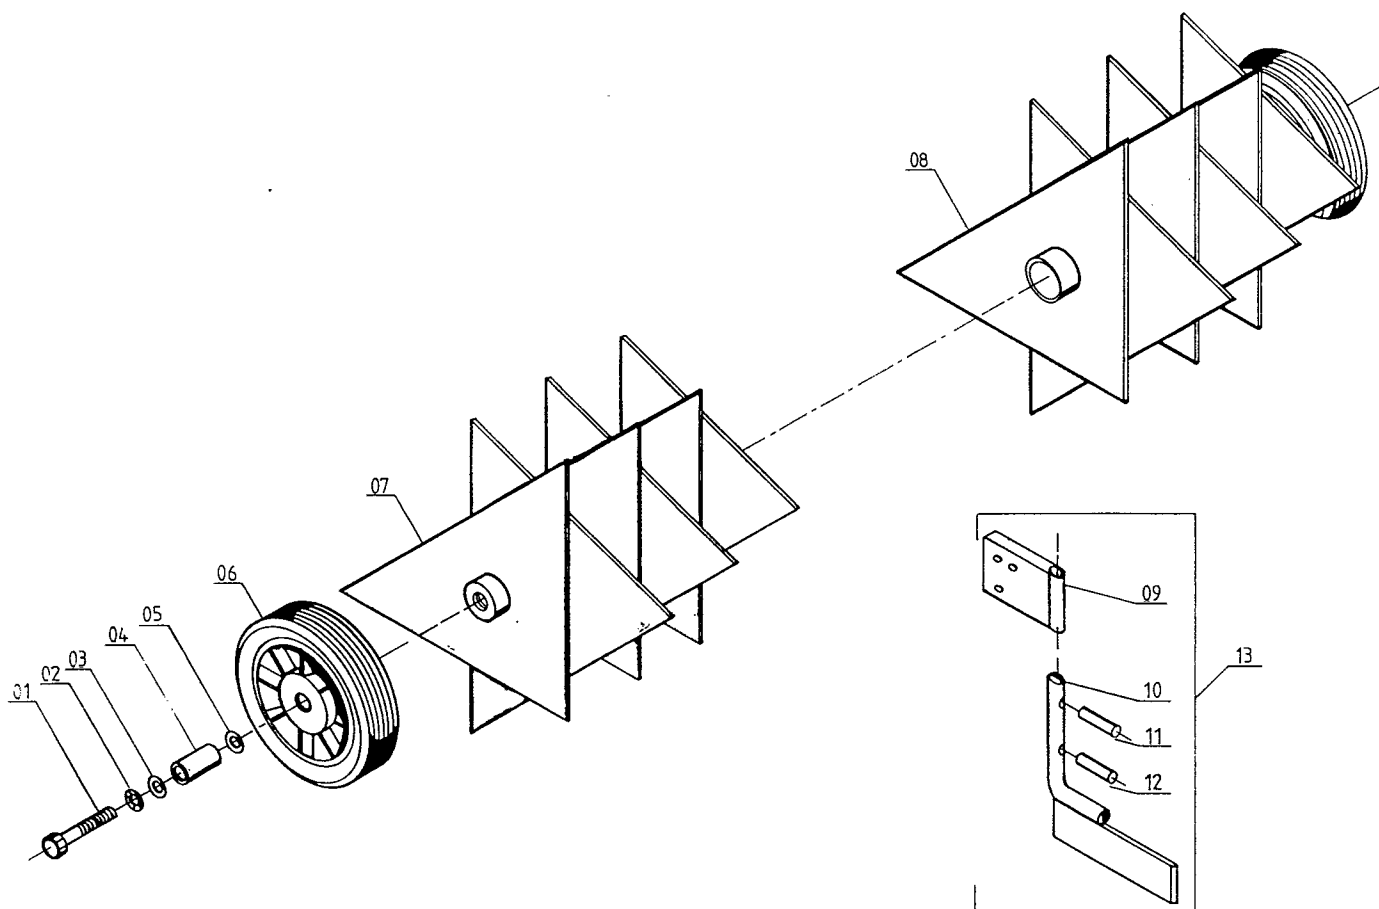

Reservedelsliste for TEXAS plænelufter DL72

1994/1

RESERVEDELSLISTE FOR TEXAS PLÆNELUFTER DL72

Nr.	Best.nr.	Stk	Beskrivelse DK	Bezeichnung D	Description GB	Description F
01	90100973	2	Stålbolt	Schraube	Bolt	Vis
02	90102202	2	Låseskive	Federscheibe	Lock washer	Rondelle frein
03	90102341	2	Planskive	Scheibe	Washer	Rondelle
04	90000051	2	Hjulbøs	Radbuchse	Wheel bushing	Entretoise d.roue
05	90102341	2	Planskive	Scheibe	Washer	Rondelle
06	90304200	2	Hjul	Rad	Wheel	Roue
07	9-720-004	2	Plænelufter, løs	Rasenlüfter	Lawnconditioning	Conditi.du gazon
08	9-720-001	1	Plænelufter, kpl.	Rasenlüfter, kpl.	Lawncondit., cpl.	Cond.d.gazon,cpl
09	9-390-24	1	Koblingsstykke	Kupplungsstück	Coupling	Embrayage
10	9-720-003	1	Slæbesko, løs	Schlittenschue	Drag shoe	Sabot d'haler
11	90104445	1	Rørsplit	Split	Cotter	Goupille
12	90104445	1	Rørsplit	Split	Cotter	Goupille
13	9-720-002	1	Slæbesko, kpl.	Schlittenschue,kpl	Drag shoe, cpl.	Sabot d'haler,cpl.