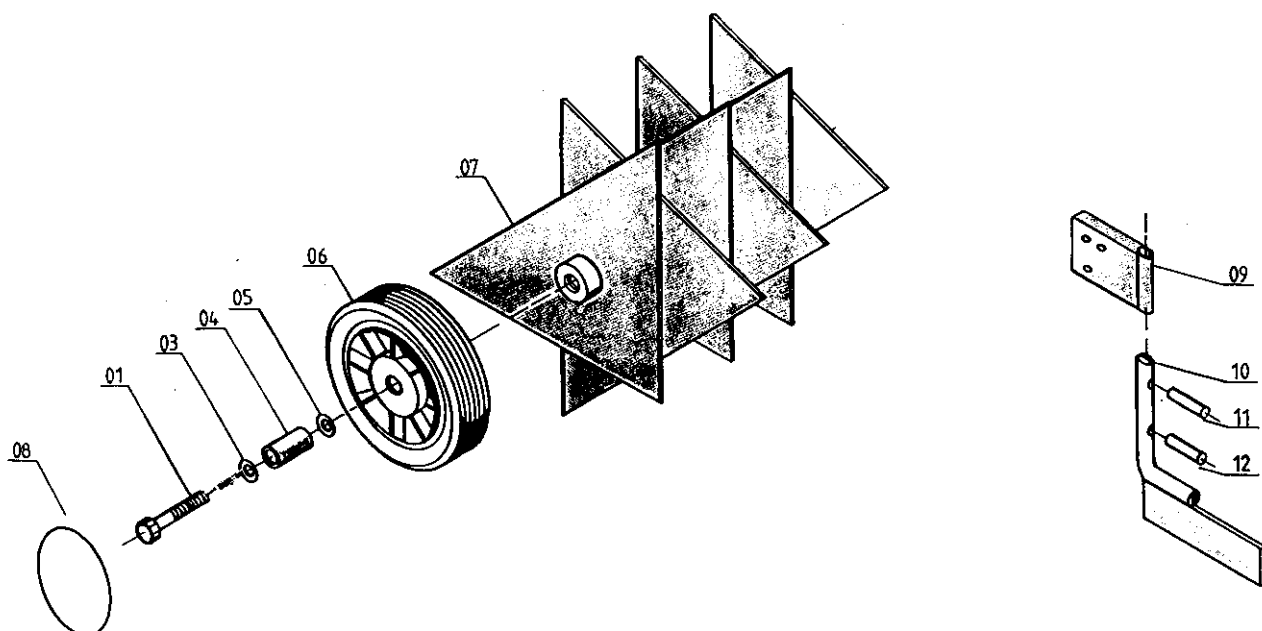

RESERVEDELSLISTE
 ERSATZTEILLISTE
 SPARE PARTS LIST
 LISTE DE PIÉCES DÉTACHÉES

Nr.	Best. Nr.	Stk	Beskrivelse	Bezeichnung D	Description GB	Description F
01	90100973	2	Bolt	Schraube	Screw	Vis
03	90102314	2	Skive	Scheibe	Washer	Rondelle
04	90000051	2	Bøsning	Buchse	Bushing	Enteroise
05	90102314	2	Skive	Scheibe	Washer	Rondelle
06	90304280	2	Hjul	Rad	Wheel	Roue
07	91051503	2	Plænelufter	Rasenlüfter	Lawnconditioner.	Conditi. du gazon
08	90304281	2	Plastkappe	Plastik nut	Plasthood	Capuce
09	91096042	1	Koblingsstykke	Kupplungsstück	Coupling	Embrayage
10	91131003	1	Slæbesko	Schittenschue	Drag shoe	Sabot d'haler
11	90104446	1	Rørstift	Split	Cotter	Goupille
12	90104446	1	Rørstift	Split	Cotter	Goupille