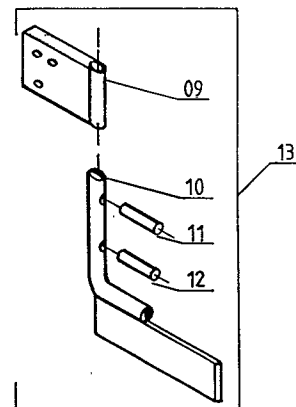

Reservedelsliste for TEXAS plænelufter

1999/1

RESERVEDELSLISTE FOR TEXAS PLÆNELUFTER

KPL. NR. 91131000100

Nr.	Best.nr.	Stk	Beskrivelse	Bezeichnung D	Description GB	Description F
1	90100973	2	Stålbolt	Schraube	Bolt	Vis
2	90102202	2	Låseskive	Federscheibe	Lock washer	Rondelle frein
3	90102314	2	Planskive	Scheibe	Washer	Rondelle
4	90000051	2	Hjulbøs	Radbuchse	Wheel bushing	Enteroise d.roue
5	90102314	2	Planskive	Scheibe	Washer	Rondelle
6	90304200	2	Hjul	Rad	Wheel	Roue
7	91131001	2	Plænelufter	Rasenlüfter	Lawnconditioning	Conditi. du gazon
9	91131002	1	Koblingsstykke	Kupplungsstück	Coupling	Embrayage
10	91131003	1	Slæbesko	Schlittenschue	Drag shoe	Sabot d'haler
11	90104446	1	Rørsplit	Split	Cotter	Goupille
12	90104446	1	Rørsplit	Split	Cotter	Goupille
13	9-720-002	1	Slæbesko kpl.	Schlittenschue kpl	Drag shoe, cpl.	Sabot d'haler, cpl