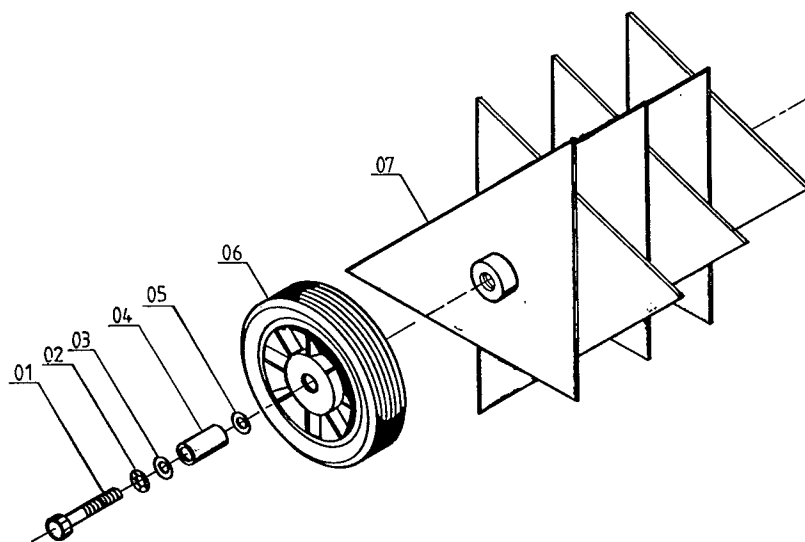

Reservedelsliste for TEXAS plænelufter

1999/1

RESERVEDELSLISTE FOR TEXAS PLÆNELUFTER

KPL. NR. 91131000100

Nr.	Best.nr.	Stk	Beskrivelse	Bezeichnung D	Description GB	Description F
1	90100973	2	Stålbolt	Schraube	Bolt	Vis
2	90102202	2	Låseskive	Federscheibe	Lock washer	Rondelle frein
3	90102314	2	Planskive	Scheibe	Washer	Rondelle
4	90000051	2	Hjulbøs	Radbuchse	Wheel bushing	Enteroise d.roue
5	90102314	2	Planskive	Scheibe	Washer	Rondelle
6	90304200	2	Hjul	Rad	Wheel	Roue
7	91131001	2	Plænelufter	Rasenlüfter	Lawnconditioning	Conditi. du gazon
9	91131002	1	Koblingsstykke	Kupplungsstück	Coupling	Embrayage
10	91131003	1	Slæbesko	Schlittenschue	Drag shoe	Sabot d'haler
11	90104446	1	Rørsplit	Split	Cotter	Goupille
12	90104446	1	Rørsplit	Split	Cotter	Goupille
13	9-720-002	1	Slæbesko kpl.	Schlittenschue kpl	Drag shoe, cpl.	Sabot d'haler, cpl