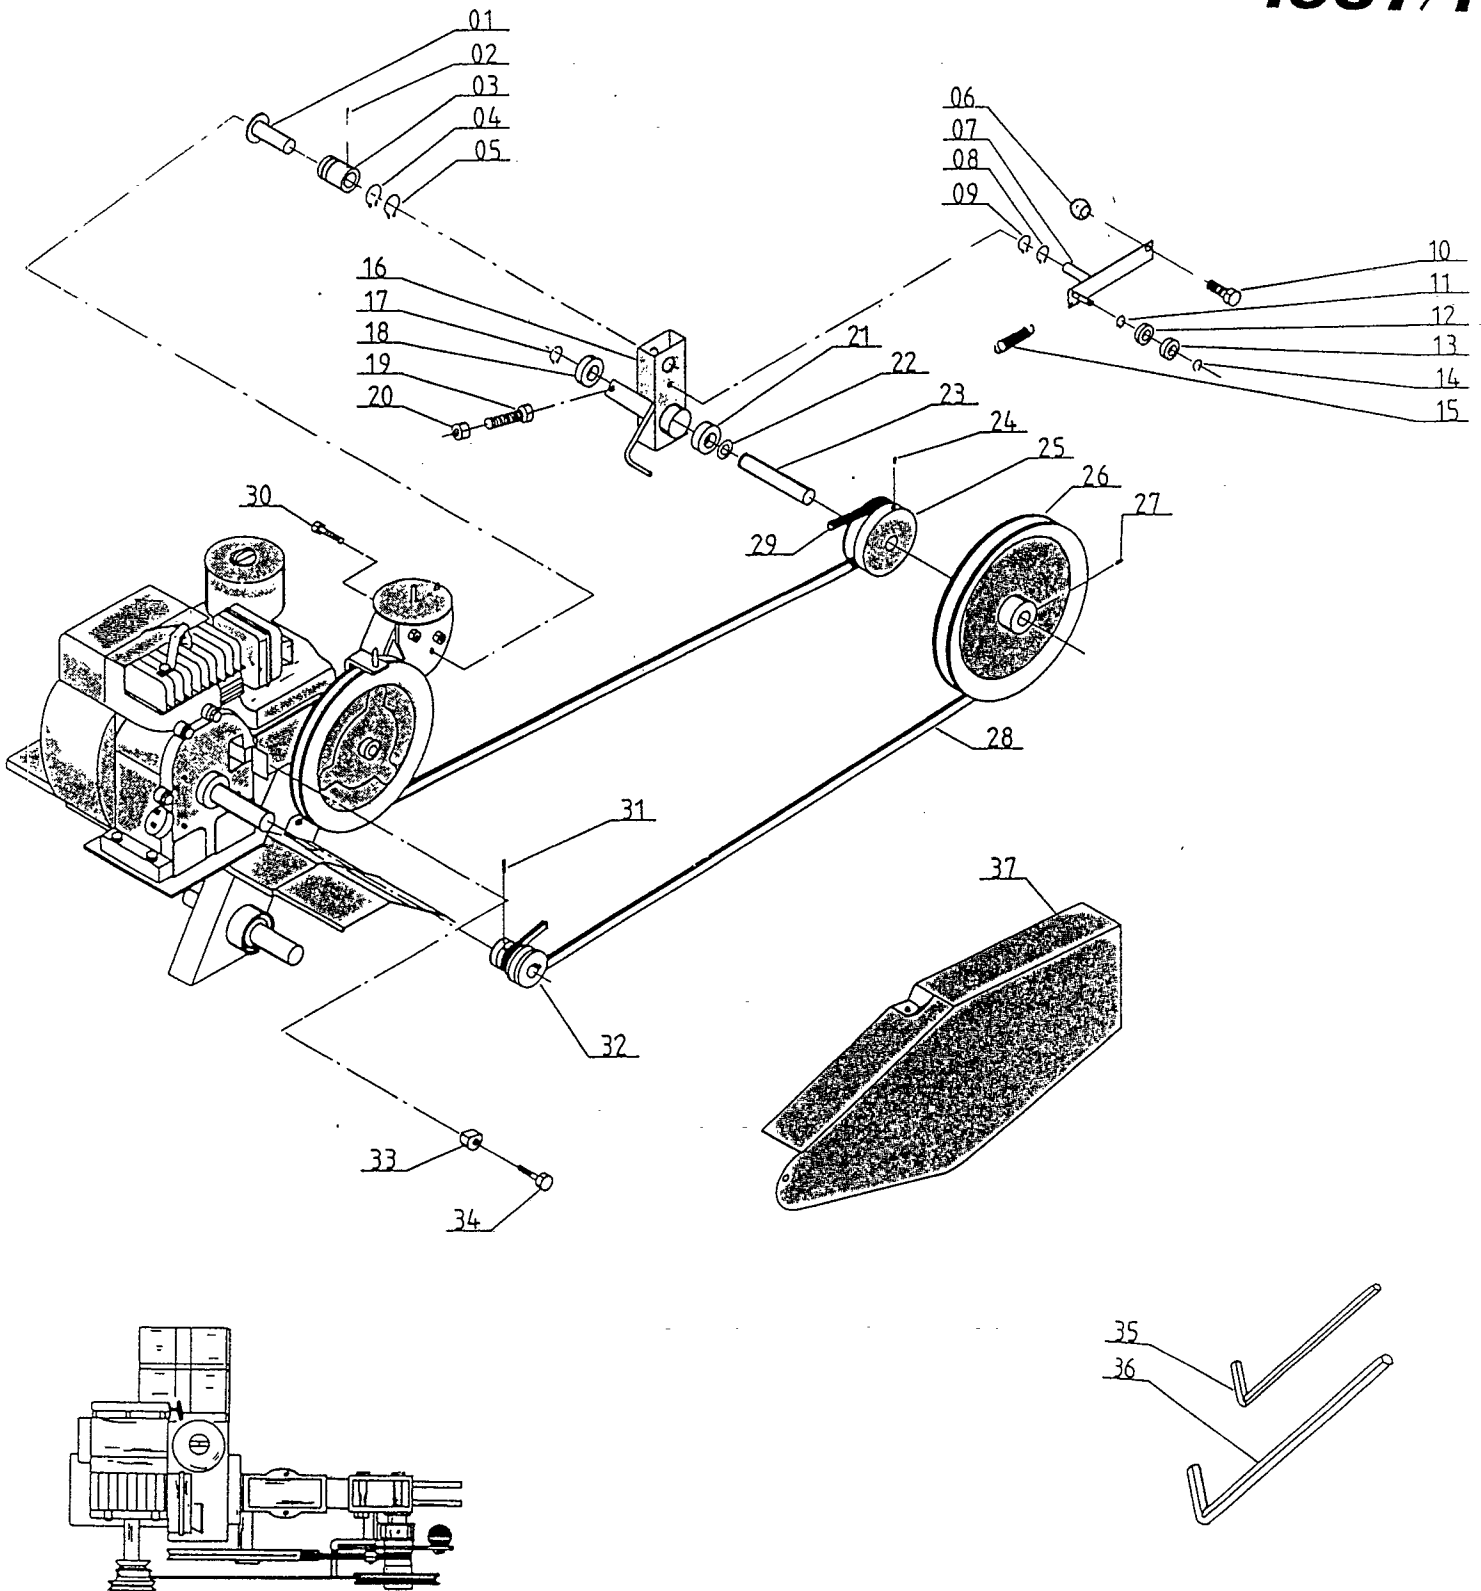

Reservedelsliste TEXAS

Nedgearingsset DL 42

1987/1

RESERVEDELSLISTE FOR TEXAS NEDGEARINGSSÆT DL 42 1987/1

BILLED NR.	BESTILLINGS NR.	TEKST OG BESKRIVELSE
01	9-420-011	Bøs med gevindhul
02	90100250	Pinolskrue
03	9-420-008	Bøs med spor
04	90102498	Seegerring
05	90102498	Seegerring
06	90305624	Kuglegreb
07	9-420-014	Strammerullearm
08	90102480	Seegerring
09	90102480	Seegerring
10	90102772	Sætskrue
11	90102480	Seegerring
12	90200216	Kugleleje
13	90200216	Kugleleje
14	90102480	Seegerring
15	90000321	Trækfjeder
16	9-420-012	Konsol
17	90102485	Seegerring
18	90200218	Kugleleje
19	90102944	Stålbolt
20	90100663	Møtrik
21	90200218	Kugleleje
22	90102314	Planskive
23	9-420-004	Aksel
24	90100283	Pinolskrue
25	9-420-023	Remskive, lille
26	9-420-024	Remskive, stor
27	90100283	Pinolskruer
28	90300672	Kilerem, stor skive
29	90300651	Kilerem, lille skive
30	90102950	Stålbolt
31	90100283	Pinolskruer
32	90000308	Remskive for TD5B
33	9-420-027	Remstyr
34	90102920	Stålbolt for Kawa motor
	90103899	Stålbolt for B&S motor
35	90104674	Sekskantnøgle
36	90104678	Sekskantnøgle
37	9-420-044	Kileremskærm