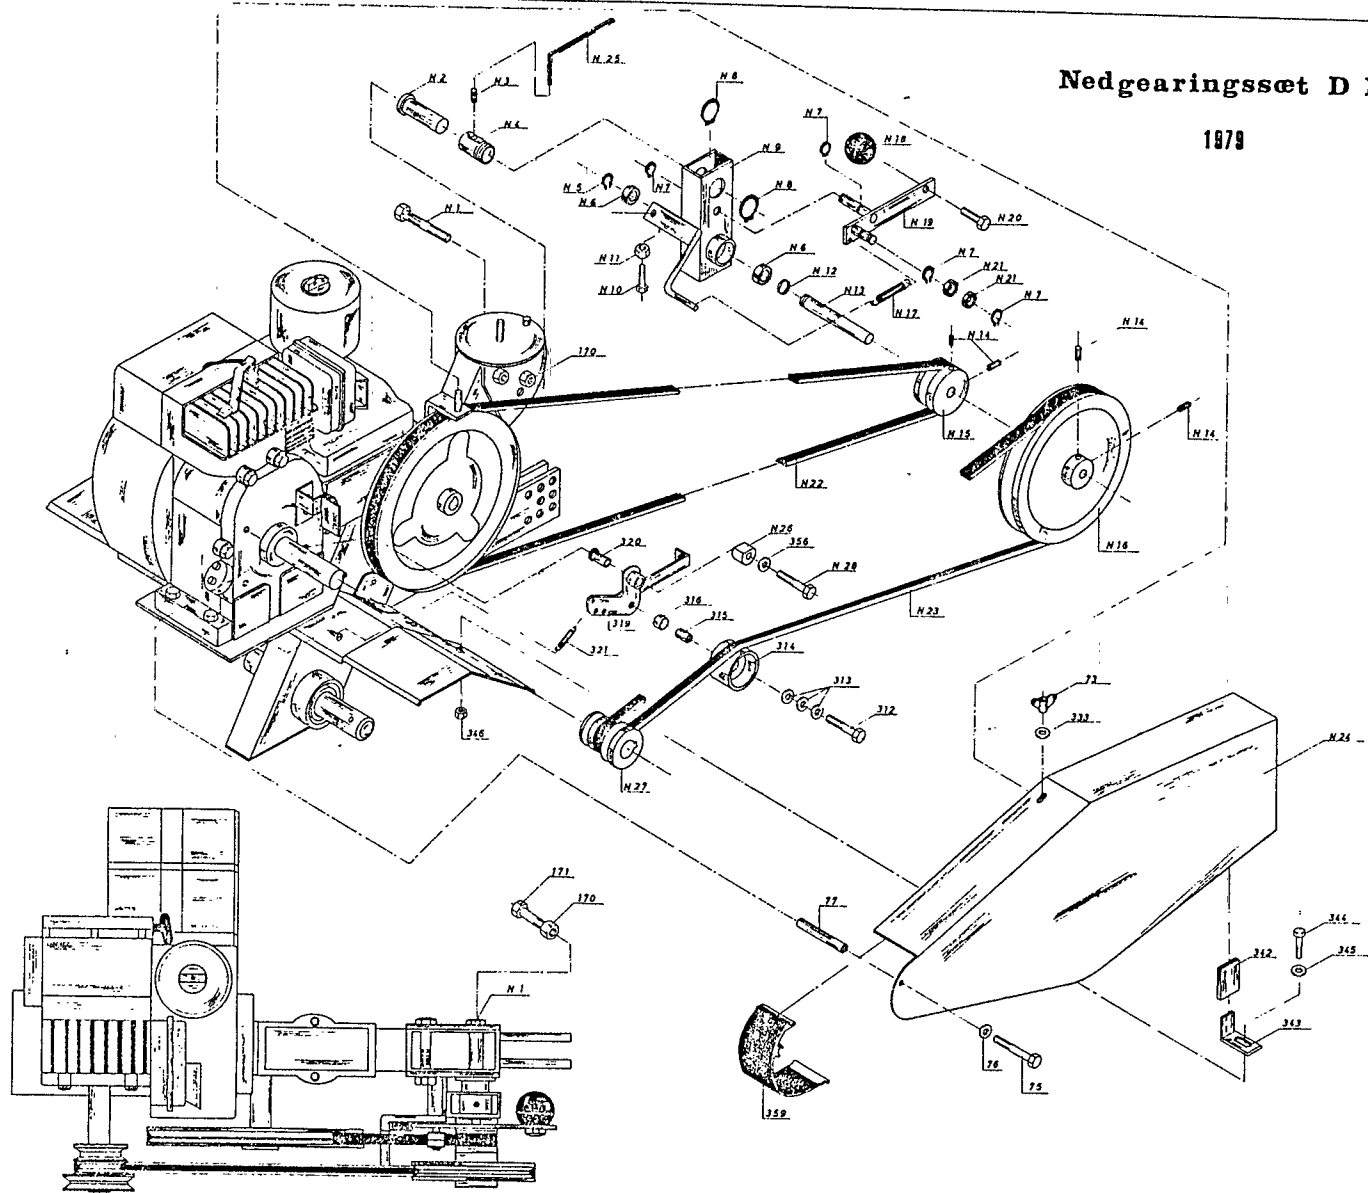

Nedgearingsset D L 42

1879

NR	STK	Dele på basismaskine 1
73	1	Vingemøtrik for skærm
75	1	Bolt for skærm
76	1	Skive
77	1	Afstandsrør for skærm
170	1	Møtrik
171	1	Bolt
312	1	Bolt for remstrammerulle
313	2	Skive
314	1	Strammerulle
315	1	Bøsning for remstrammerulle
316	1	Afstandsbesning
319	1	Arm for remstrammerulle
320	1	Bøsning for remstrammerulle
321	1	Fjeder for remstrammerulle
322	1	Skive
342	1	Plasticaflet
343	1	Vinkel for plasticaflet
344	1	Bolt for vinkel
345	1	Skive
346	1	Møtrik
356	1	Skive
359	1	Plastikforlænger

NR	STK	Dele på nedgearingsset 1
N. 1	1	Bolt for fastspænding af nedgearingsset
N. 2	1	Nav
N. 3	1	Pinolskrue
N. 4	1	Drejerør
N. 5	1	Seegerring
N. 6	1	Kugleleje
N. 7	4	Seegerring
N. 8	2	Seegerring
N. 9	1	Opsvejt krop til nedgearingsset
N. 10	1	Stilleskrue for strammegordning
N. 11	1	Kontrometrik
N. 12	1	Facetskive
N. 13	1	Aksel
N. 14	4	Pinolskrue
N. 15	1	Remskive
N. 16	1	Remskive
N. 17	1	Fjeder for strammesektion
N. 18	1	Kuglehåndtag
N. 19	1	Strammearm
N. 20	1	Bolt for kuglehåndtag
N. 21	2	Kugleleje
N. 22	1	Kilerem
N. 23	1	Kilerem
N. 24	1	Skær over kilerem
N. 25	1	Unbrøksopgale
N. 26	1	Afstandsbesning for strammerulle
N. 27	1	Trekansskive
N. 28	1	Bolt til fastspænding af strammerulle

TD5B

Nedgearingsset D L 42

1978

Tegn nr. 403

NR	STK	Dele på basismaskine!
72	1	Vindemetrik for skærm
76	1	Skive
170	1	Møtrik
171	1	Bolt
308	1	Tregangsskive
312	1	Bolt for remstrammerulle
313	2	Skiver
314	1	Remstrammerulle
315	1	Bøsning for remstrammerulle
316	1	Afstandsøsning
317	1	Bolt for remstrammerulle
318	1	Remstrammer
319	1	Arm for remstrammerulle
320	1	Bøsning for remstrammerulle
321	1	Fjeder for remstrammerulle
333	1	Skive
342	1	Plastikgaffel
343	1	Vinkel for plastikgaffel
344	1	Bolt for vinkel
345	1	Skive
346	1	Møtrik
356	1	Skive
358	1	Bolt for kileremskærm
359	1	Plastikfortænger for sideskærm