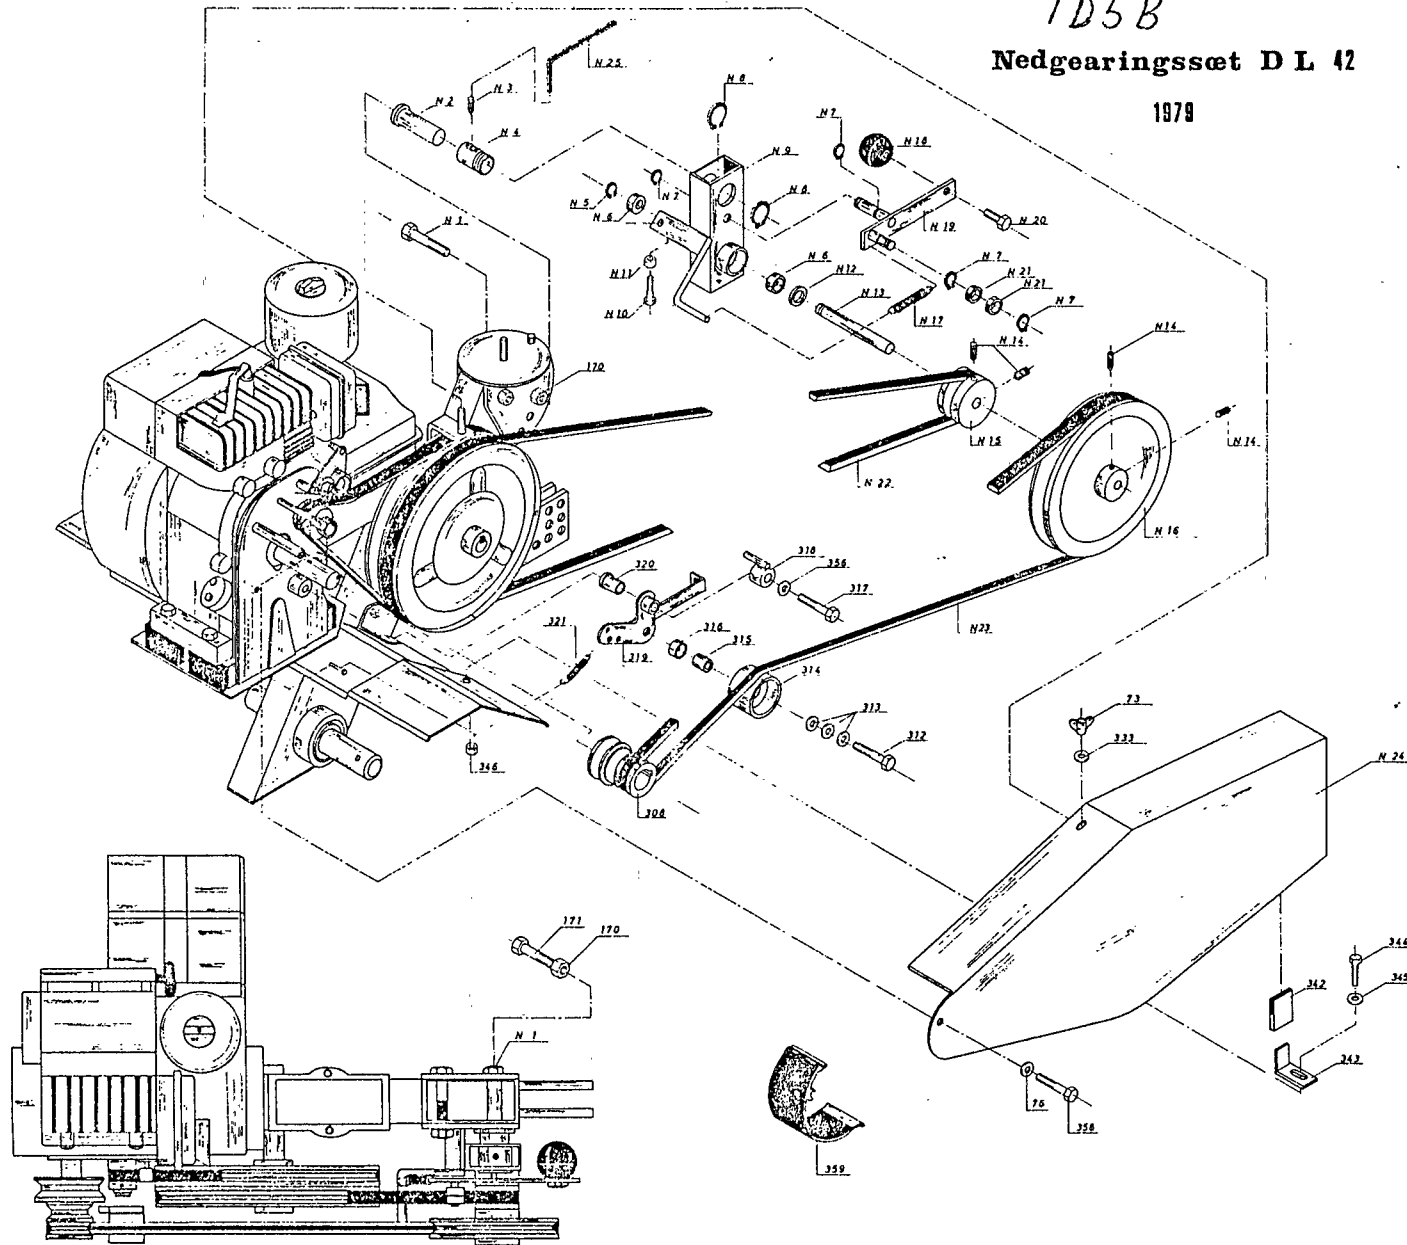

Nedgearingsset D L 42

1879

NR	STK	Dele på basismaskine 1
73	1	Vingemøtrik for skærm
75	1	Bolt for skærm
76	1	Skive
77	1	Afstandsrør for skærm
170	1	Møtrik
171	1	Bolt
312	1	Bolt for remstrammerulle
313	2	Skive
314	1	Strammerulle
315	1	Bøsning for remstrammerulle
316	1	Afstandsbesning
319	1	Arm for remstrammerulle
320	1	Bøsning for remstrammerulle
321	1	Fjeder for remstrammerulle
322	1	Skive
342	1	Plasticaflet
343	1	Vinkel for plasticaflet
344	1	Bolt for vinkel
345	1	Skive
346	1	Møtrik
356	1	Skive
359	1	Plastikforlænger

NR	STK	Dele på nedgearingsset 1
N. 1	1	Bolt for fastspænding af nedgearingsset
N. 2	1	Nav
N. 3	1	Pinolskrue
N. 4	1	Drejerør
N. 5	1	Seegerring
N. 6	1	Kugleleje
N. 7	4	Seegerring
N. 8	2	Seegerring
N. 9	1	Opsvejt krop til nedgearingsset
N. 10	1	Stilleskrue for strammegordning
N. 11	1	Kontrometrik
N. 12	1	Facetskive
N. 13	1	Aksel
N. 14	4	Pinolskrue
N. 15	1	Remskive
N. 16	1	Remskive
N. 17	1	Fjeder for strammesektion
N. 18	1	Kuglehåndtag
N. 19	1	Strammearm
N. 20	1	Bolt for kuglehåndtag
N. 21	2	Kugleleje
N. 22	1	Kilerem
N. 23	1	Kilerem
N. 24	1	Skær over kilerem
N. 25	1	Unbrøksopgale
N. 26	1	Afstandsbesning for strammerulle
N. 27	1	Trekansskive
N. 28	1	Bolt til fastspænding af strammerulle

TD5B

Nedgearingsset D L 42

1978

Tegn nr. 403

NR	STK	Dele på basismaskine!
72	1	Vindemetrik for skærm
76	1	Skive
170	1	Møtrik
171	1	Bolt
308	1	Tregangsskive
312	1	Bolt for remstrammerulle
313	2	Skiver
314	1	Remstrammerulle
315	1	Bøsning for remstrammerulle
316	1	Afstandsøsning
317	1	Bolt for remstrammerulle
318	1	Remstrammer
319	1	Arm for remstrammerulle
320	1	Bøsning for remstrammerulle
321	1	Fjeder for remstrammerulle
333	1	Skive
342	1	Plastikgaffel
343	1	Vinkel for plastikgaffel
344	1	Bolt for vinkel
345	1	Skive
346	1	Møtrik
356	1	Skive
358	1	Bolt for kileremskærm
359	1	Plastikfortænger for sideskærm