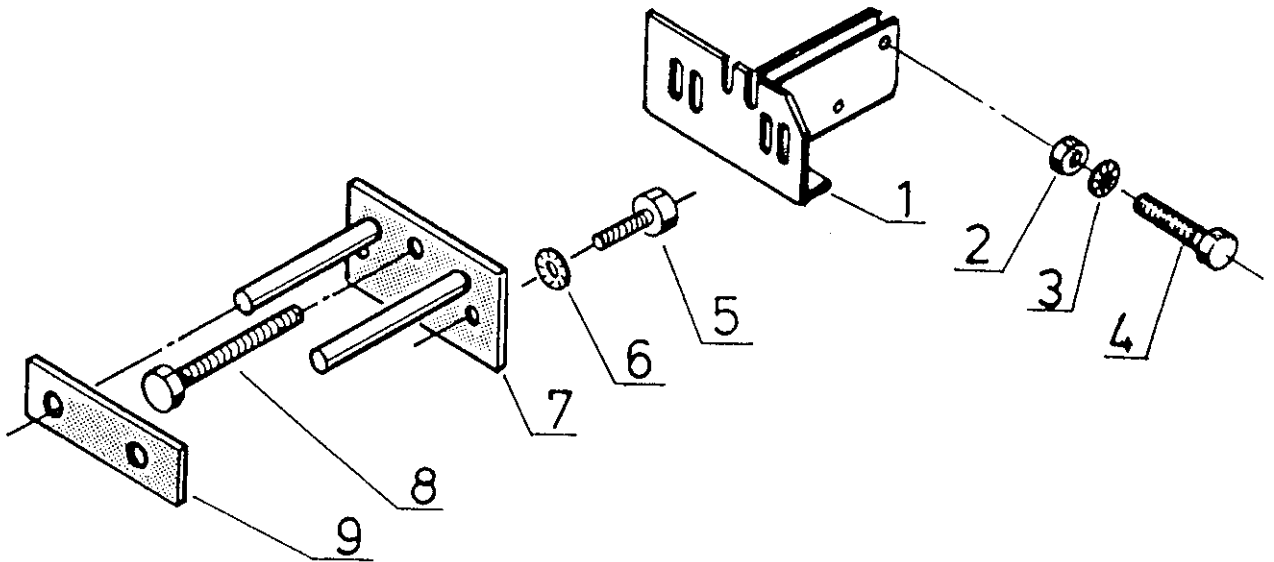

## monteringsplade TV35      1987/2

RESERVEDELSLISTE FOR TEXAS MONTERINGSPLADE TV 35 (99-350)      1987/2

BILLED NR.	BESTIL NR.	TEKST OG BESKRIVELSE	
01	9-350-15	Beslag	
02	90100664	Møtrik	
03	90102200	Låseskive	
04	90102805	Sætskrue	
05	90102799	Sætskrue	
06	90102200	Låseskive	
07	9-350-02	Gaffelstykke	
08	90102781	Sætskrue	
09	9-350-03	Dækplade	