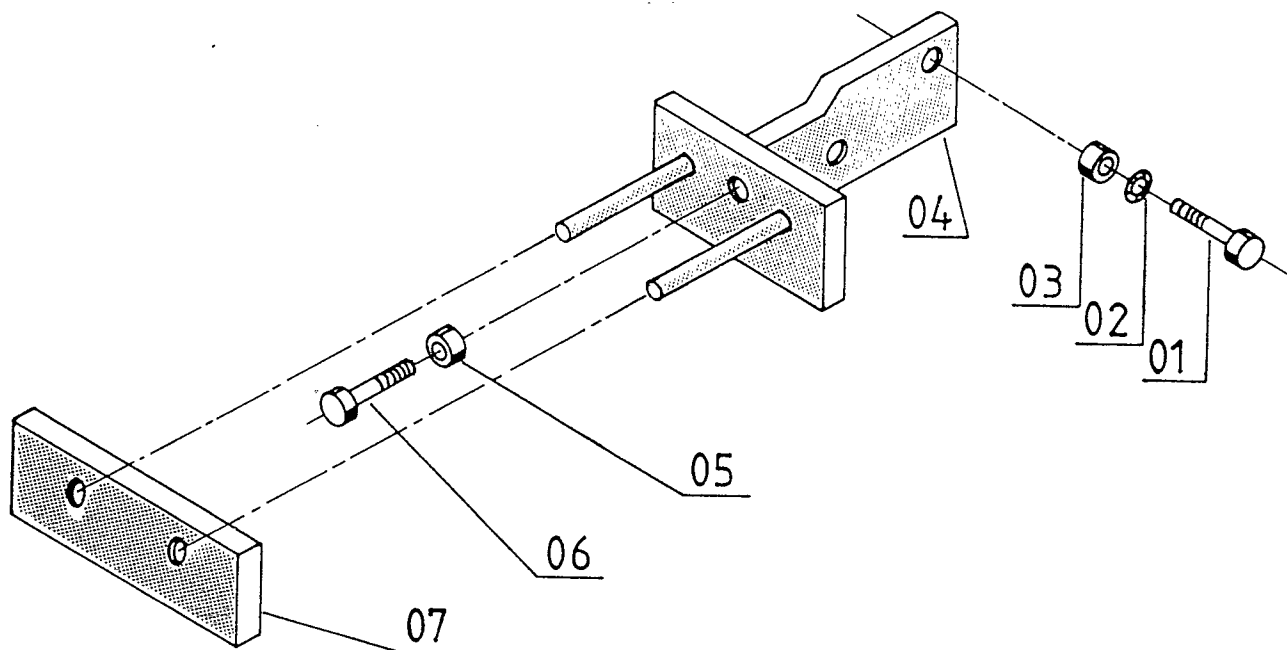

Reservedelsliste TEXAS

monteringsplade TV35 1987/1

RESERVEDELSLISTE FOR TEXAS MONTERINGSPLADE TV 35 1987/1

BILLED NR.	BESTIL NR.	TEKST OG BESKRIVELSE
01	90102805	Sætskrue
02	90102200	Låseskive
03	90100664	Møtrik
04	9-350-12	Gaffelstykke
05	90111557	Kontramøtrik
06	90102781	Sætskrue
07	9-350-03	Dækplade

Reservevedelsliste **TEXAS**

monteringsplade TV35 1987/2

RESERVEDELSLISTE FOR TEXAS MONTERINGSPLADE TV 35 (99-350) 1987/2

BILLED NR.	BESTIL NR.	TEKST OG BESKRIVELSE
01	9-350-15	Beslag
02	90100664	Møtrik
03	90102200	Låseskive
04	90102805	Sætskrue
05	90102799	Sætskrue
06	90102200	Låseskive
07	9-350-02	Gaffelstykke
08	90102781	Sætskrue
09	9-350-03	Dækplade