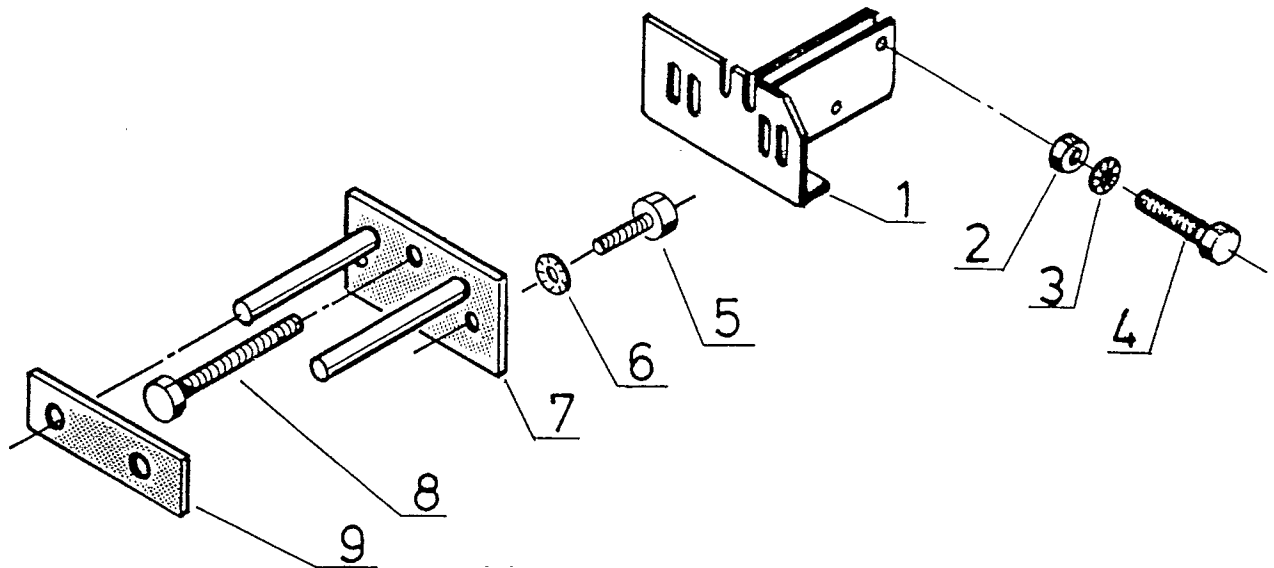

Reservedelsliste TEXAS

monteringsplade TV35 1987/1

RESERVEDELSLISTE FOR TEXAS MONTERINGSPLADE TV 35 1987/1

BILLED NR.	BESTIL NR.	TEKST OG BESKRIVELSE
01	90102805	Sætskrue
02	90102200	Låseskive
03	90100664	Møtrik
04	9-350-12	Gaffelstykke
05	90111557	Kontramøtrik
06	90102781	Sætskrue
07	9-350-03	Dækplade

Reservevedelsliste **TEXAS**

monteringsplade TV35 1987/2

RESERVEDELSLISTE FOR TEXAS MONTERINGSPLADE TV 35 (99-350) 1987/2

BILLED NR.	BESTIL NR.	TEKST OG BESKRIVELSE
01	9-350-15	Beslag
02	90100664	Møtrik
03	90102200	Låseskive
04	90102805	Sætskrue
05	90102799	Sætskrue
06	90102200	Låseskive
07	9-350-02	Gaffelstykke
08	90102781	Sætskrue
09	9-350-03	Dækplade