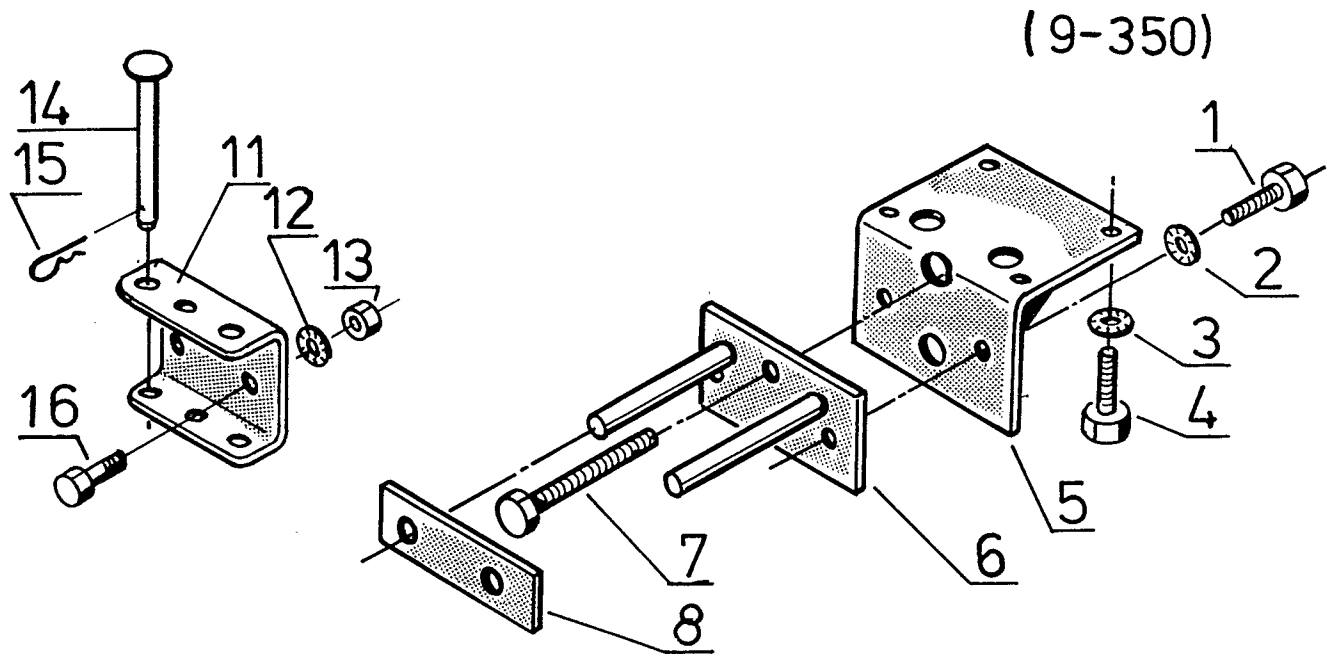

Reservevedelsliste TEXAS

monteringsplade DL35 1987/1

RESERVEDELSLISTE FOR TEXAS MONTERINGSPLADE DL 35 (9-350) 1987/1

BILLED NR.	BESTIL NR.	TEKST OG BESKRIVELSE
01	90102799	Sætskrue
02	90102338	Planskive
03	90102199	Låseskive
04	90102770	Sætskrue
05	9-350-10 01	U-stykke
06	9-350-02	Gaffelstykke
07	90111557	Kontramøtrik
08	90102783	Sætskrue
09	9-350-03	Dækplade

RESERVEDELSLISTE FOR UNIVERSAL MONTERINGSPLADE DL 35 (9-350)

BILLED NR.	BESTIL NR.	TEKST OG BESKRIVELSE	STK. PR. MASK.	PRIS PR. STK.
1	9012799	Bolt	1	
2	9012200	Låseskive	1	
3	9012199	Låseskive	4	
4	9012770	Bolt	4	
5	9-350-01	Vinkelstykke	1	
6	9-350-02	Gaffelstykke	1	
7	9012783	Bolt	1	
8	9-350-03	Mellemstykke	1	
11	9-350-05	U-gaffelstykke	1	
12	9012200	Låseskive	2	
13	9010664	Møtrik	2	
14	9-350-06	Nagle	2	
15	9012453	Fjedersplit	2	
16	9012803	Bolt	2	