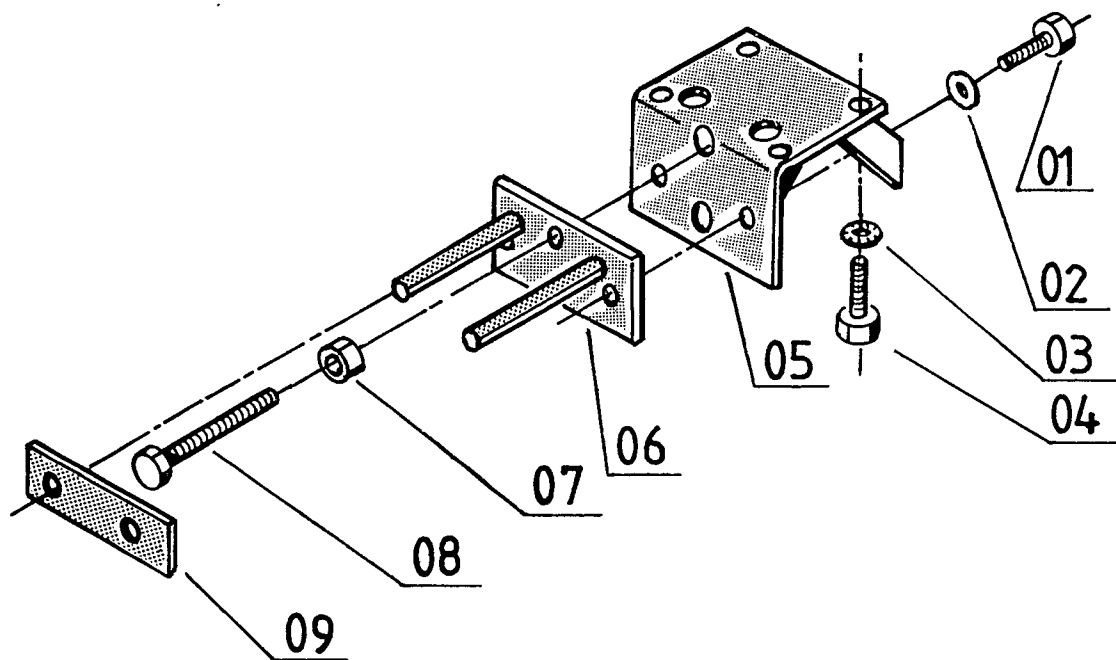

Reservevedelsliste TEXAS

monteringsplade DL35 1987/1

RESERVEDELSLISTE FOR TEXAS MONTERINGSPLADE DL 35 (9-350) 1987/1

BILLED NR.	BESTIL NR.	TEKST OG BESKRIVELSE
01	90102799	Sætskrue
02	90102338	Planskive
03	90102199	Låseskive
04	90102770	Sætskrue
05	9-350-10 01	U-stykke
06	9-350-02	Gaffelstykke
07	90111557	Kontramøtrik
08	90102783	Sætskrue
09	9-350-03	Dækplade

RESERVEDELSLISTE FOR UNIVERSAL MONTERINGSPLADE DL 35 (9-350)

BILLED NR.	BESTIL NR.	TEKST OG BESKRIVELSE	STK. PR. MASK.	PRIS PR. STK.
1	9012799	Bolt	1	
2	9012200	Låseskive	1	
3	9012199	Låseskive	4	
4	9012770	Bolt	4	
5	9-350-01	Vinkelstykke	1	
6	9-350-02	Gaffelstykke	1	
7	9012783	Bolt	1	
8	9-350-03	Mellemstykke	1	
11	9-350-05	U-gaffelstykke	1	
12	9012200	Låseskive	2	
13	9010664	Møtrik	2	
14	9-350-06	Nagle	2	
15	9012453	Fjedersplit	2	
16	9012803	Bolt	2	