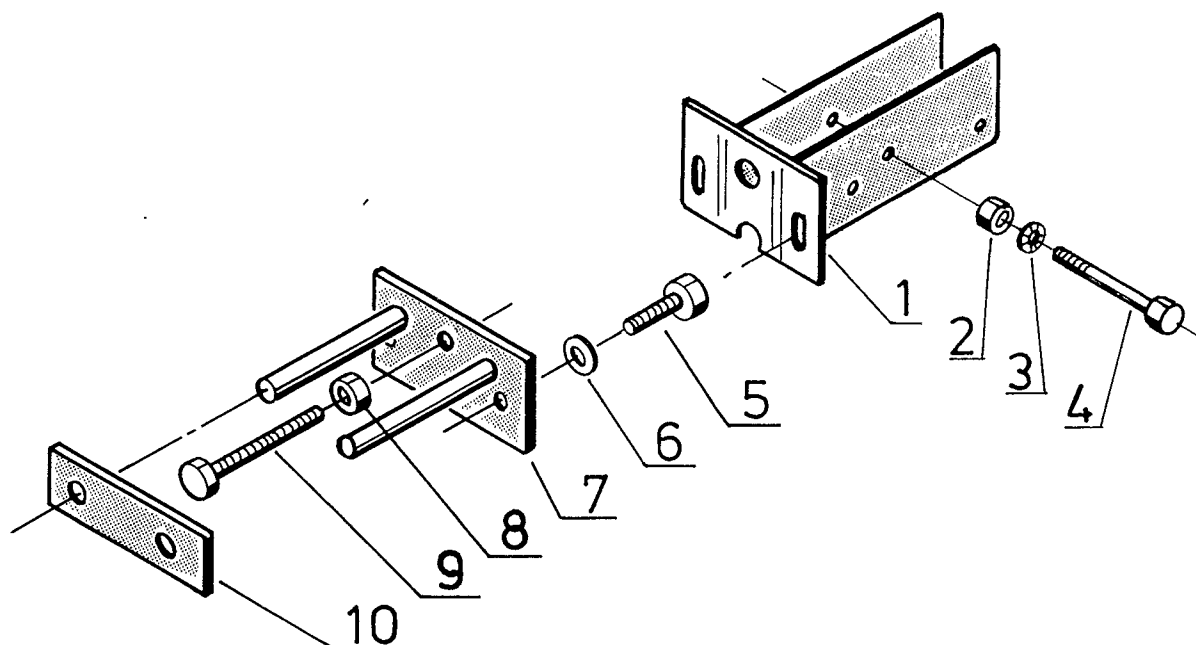

# Reservevedelsliste for TEXAS monteringsplade 95-0350

1989/1

## RESERVEDELSLISTE FOR TEXAS MONTERINGSPLADE 95-0350

Billednr.	Best.nr.	Tekst
001	95-350-001	Monteringskonsol
002	90100662	Møtrik
003	90102198	Låseskive
004	90102922	Stålbolt
005	90102799	Sætskrue
006	90102338	Planskive
007	9-350-02	Monteringsfæste
008	90111557	Kontramøtrik
009	90102783	Sætskrue
010	9-350-03	Dækplade