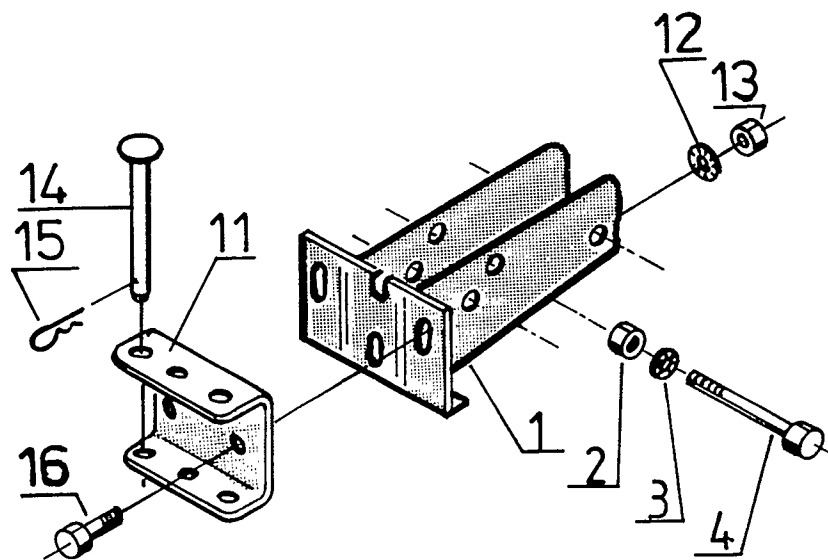

Reservevedelsliste for TEXAS monteringsplade

1997/1

RESERVEDELSLISTE FOR TEXAS MONTERINGSPLADE

KPL. NR. 91091300100

Nr.	Best.nr.	Stk	Beskrivelse	Bezeichnung D	Description GB	Description F
1	92500033	1	Monteringskonsol	Montier. konsole	Mounting console	Cons.de monture
2	90100663	3	Møtrik	Mutter	Nut	Ecrou
3	90102199	3	Låseskive	Federscheibe	Lock washer	Rondelle frein
4	90102946	3	Stålbolt	Schraube	Bolt	Vis
11	91091302	1	u-gaffelstykke	U-Stück	U-Piece	U-Pièce
12	90102200	2	Låseskive	Federscheibe	Lock washer	Rondelle frein
13	90100664	2	Stålmøtrik	Mutter	Nut	Ecrou
14	9-350-06	2	Splitbolt	Steckbolzen	Cotter bolt	Boulon à goupille
15	90102453	2	Fjedersplit	Federsplit	Cotter pin	Goupille
16	90102803	2	Sætskrue	Schraube	Screw	Vis